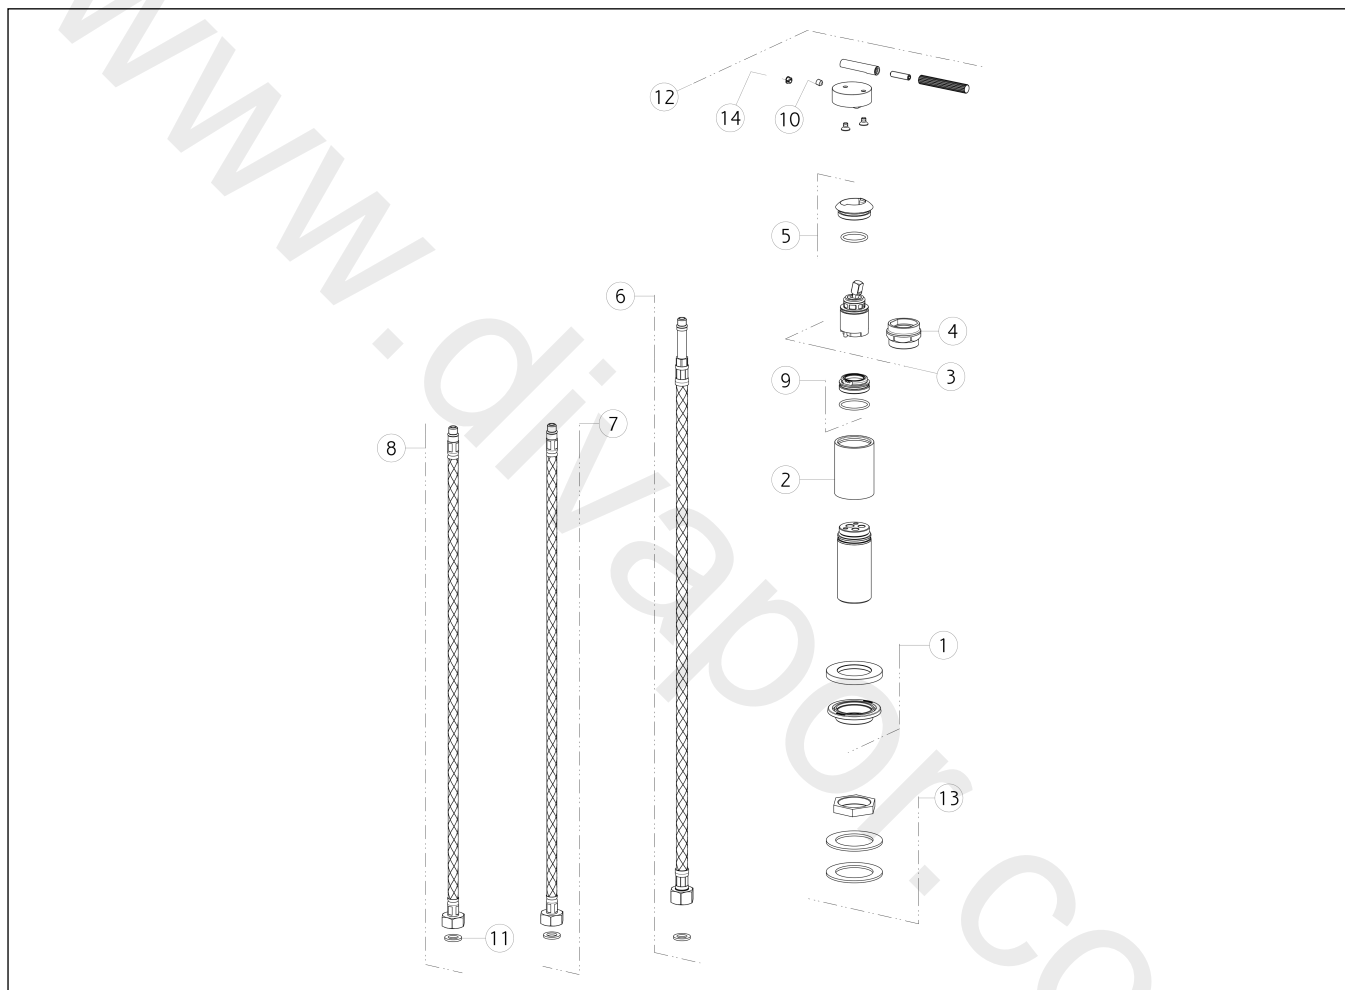

GESSI®

63600

GPF636000G001G000

data di validità/validity date
≥ 2/2021

INGRANAGGIO

Comando remoto
Separate control

N°	Code	Descrizione	Description
1	SP03316	BASETTA	BASE
2	SP03311	BOCCOLA CONTENIMENTO CARTUCCIA	CARTRIDGE HOUSING BUSHING
3	SP01277	CARTUCCIA	CARTRIDGE
4	SP00216	CHIAVE	SPECIAL TOOL
5	SP03266	COPRIGHIERA	FINISHING RING NUT
6	SP00987	FLESSIBILE	HOSE
7	SP01284	FLESSIBILE ALIMENTAZIONE BLU	BLU SUPPLY HOSE
8	SP01285	FLESSIBILE ALIMENTAZIONE ROSSO	RED SUPPLY HOSE
9	SP01278	GHIERA SERRAGGIO CARTUCCIA	FIXING RING NUT
10	SP00610	GRANO	SCREW
11	SP00064	GUARNIZIONE	GASKET

N°	Code	Descrizione	Description
12	SP03235	MANIGLIA	HANDLE
13	SP03313	SET DI FISSAGGIO	FIXING SET
14	SP00002	TAPPINO COPRI GRANO	SCREW COVER