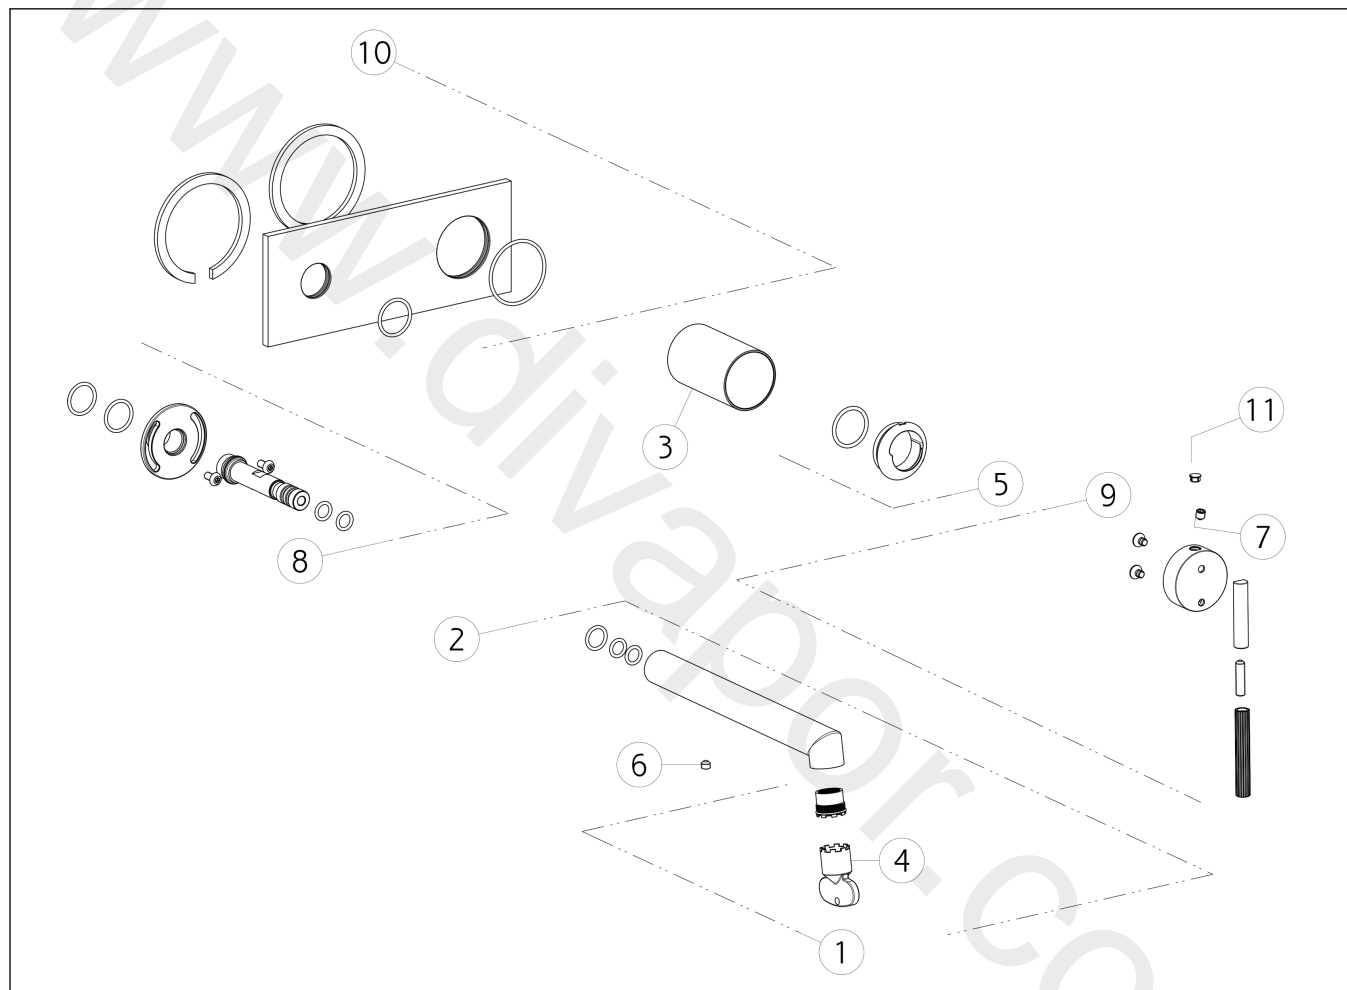

**GESSI®****63588**

GPF635880G001G000

data di validità/validity date  
≥ 6/2021**INGRANAGGIO**

Parte esterna Miscelatore Lavabo a parete bocca corta senza scarico  
 External parts for wall-mounted basin mixer, short spout, without waste

N°	Code	Descrizione	Description
1	SP01608	AERATORE	AERATOR
2	SP03315	BOCCA COMPLETA	COMPLETE SPOUT
3	SP03269	BOCCOLA IN FINITURA	FINISHING BUSHING
4	SP00504	CHIAVE	SPECIAL TOOL
5	SP03266	COPRIGHIERA	FINISHING RING NUT
6	SP00137	GRANO	SCREW
7	SP00610	GRANO	SCREW
8	SP03272	INNESTO	JOINT
9	SP03235	MANIGLIA	HANDLE
10	SP03270	PIASTRA IN FINITURA	FINISHING PLATE
11	SP00002	TAPPINO COPRI GRANO	SCREW COVER