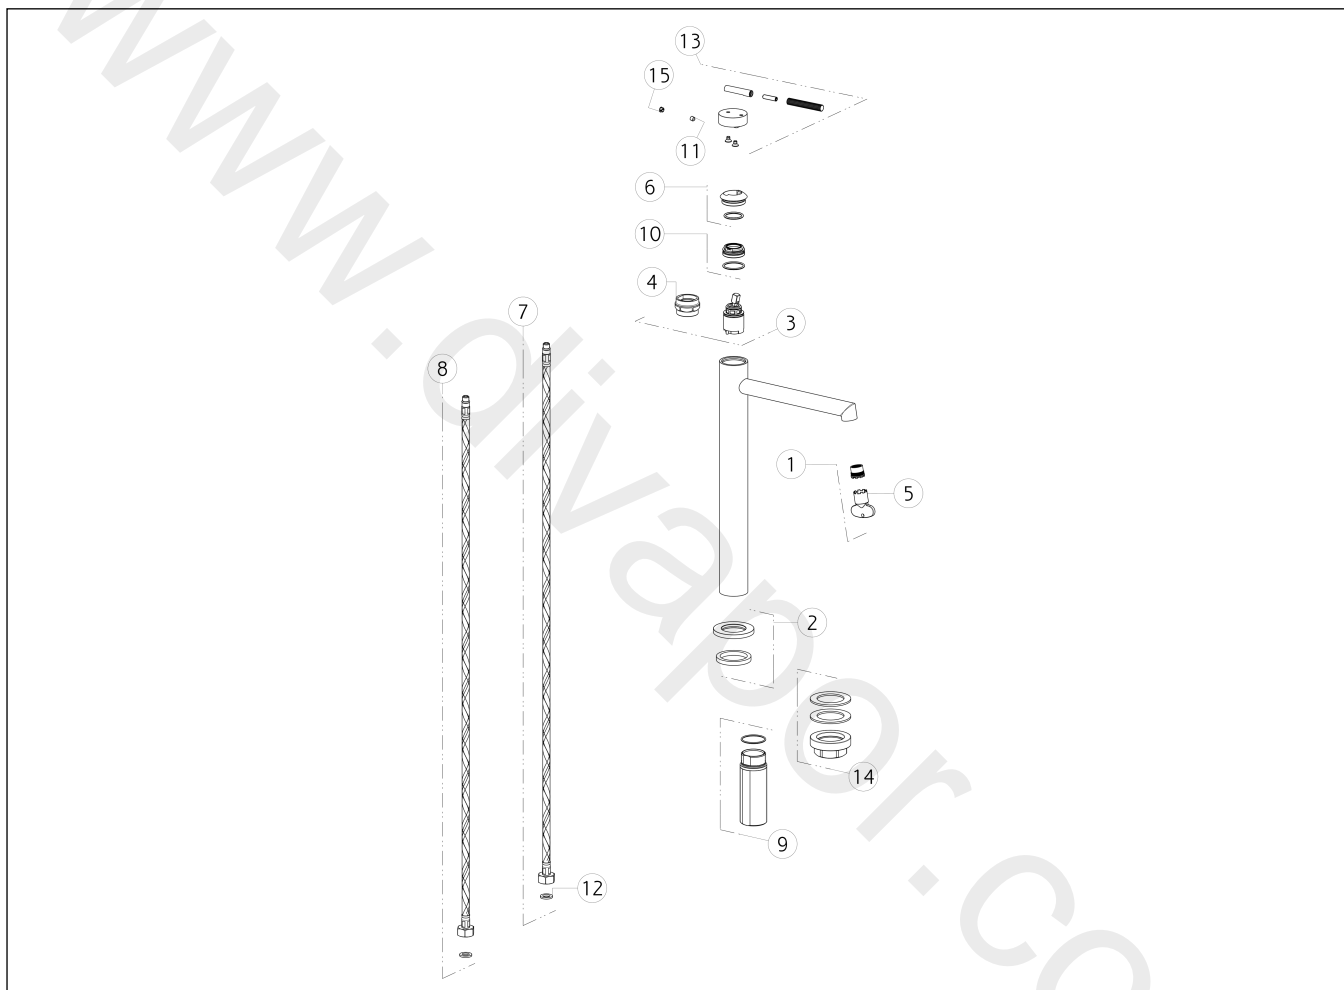

GISSI®**63506**

GPF635060G001G000

INGRANAGGIOdata di validità/validity date
≥ 12/2020Miscelatore Lavabo alto bocca lunga senza scarico con flessibili di collegamento
High version basin mixer, long spout, flexible connections, without waste

N°	Code	Descrizione	Description
1	SP01608	AERATORE	AERATOR
2	SP03267	BASETTA	BASE
3	SP01277	CARTUCCIA	CARTRIDGE
4	SP00216	CHIAVE	SPECIAL TOOL
5	SP00504	CHIAVE	SPECIAL TOOL
6	SP03266	COPRIGHIERA	FINISHING RING NUT
7	SP01286	FLESSIBILE ALIMENTAZIONE BLU	BLU SUPPLY HOSE
8	SP01287	FLESSIBILE ALIMENTAZIONE ROSSO	RED SUPPLY HOSE
9	SP02372	GAMBO	SHANK
10	SP01278	GHIERA SERRAGGIO CARTUCCIA	FIXING RING NUT
11	SP00610	GRANO	SCREW

N°	Code	Descrizione	Description
12	SP00064	GUARNIZIONE	GASKET
13	SP03235	MANIGLIA	HANDLE
14	SP02370	SET DI FISSAGGIO	FIXING SET
15	SP00002	TAPPINO COPRI GRANO	SCREW COVER