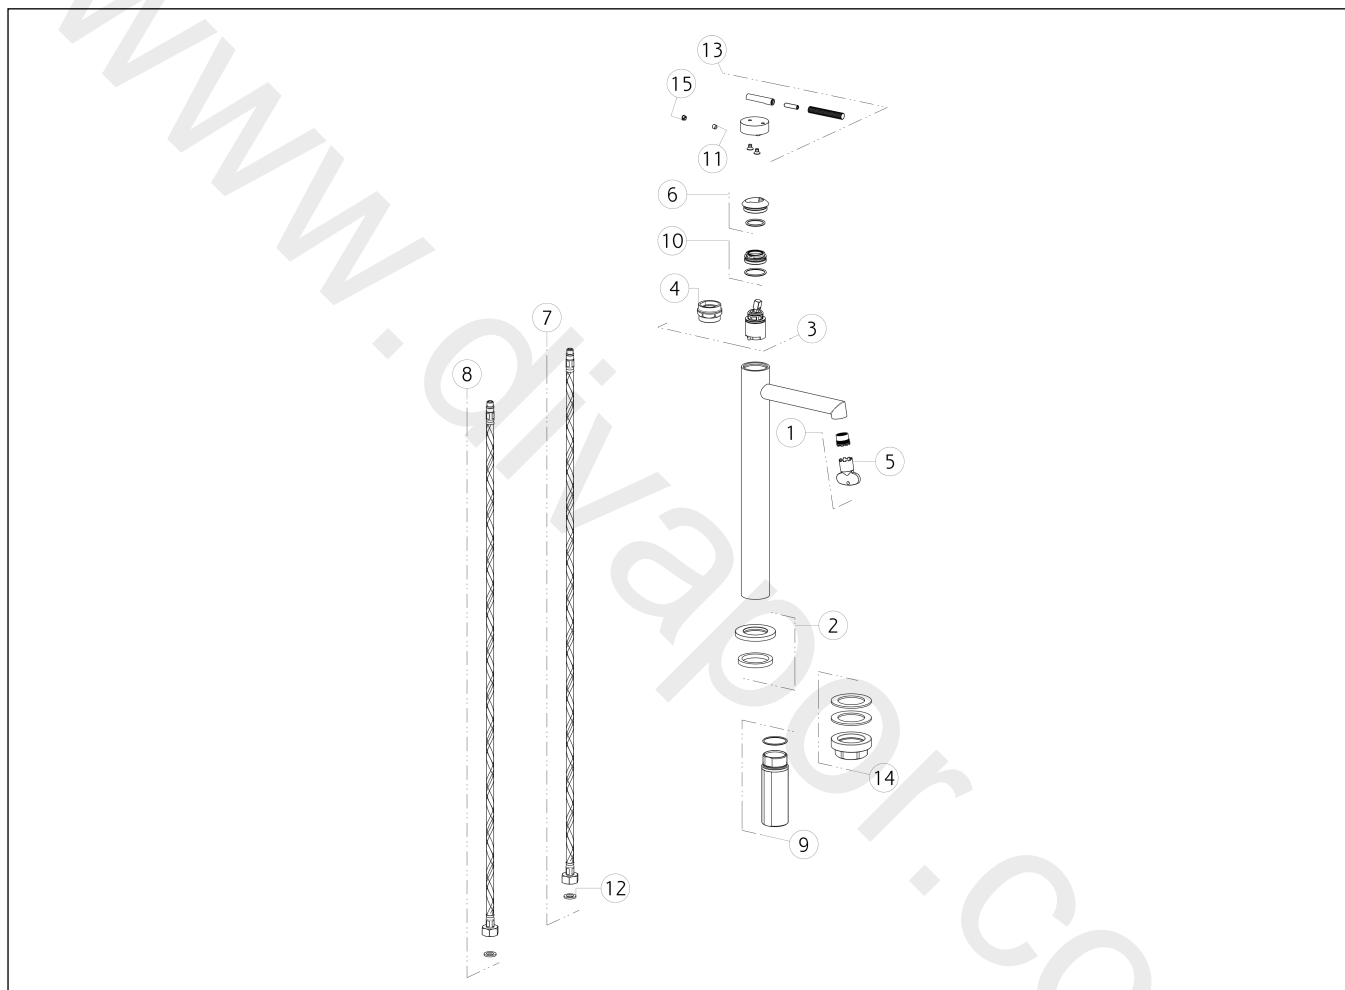

### INGRANAGGIO

Miscelatore Lavabo alto bocca corta senza scarico con flessibili di collegamento  
High version basin mixer, short spout, flexible connections, without waste

N°	Code	Descrizione	Description
1	SP01608	AERATORE	AERATOR
2	SP03267	BASETTA	BASE
3	SP01277	CARTUCCIA	CARTRIDGE
4	SP00216	CHIAVE	SPECIAL TOOL
5	SP00504	CHIAVE	SPECIAL TOOL
6	SP03266	COPRIGHIERA	FINISHING RING NUT
7	SP01286	FLESSIBILE ALIMENTAZIONE BLU	BLU SUPPLY HOSE
8	SP01287	FLESSIBILE ALIMENTAZIONE ROSSO	RED SUPPLY HOSE
9	SP02372	GAMBO	SHANK
10	SP01278	GHIERA SERRAGGIO CARTUCCIA	FIXING RING NUT
11	SP00610	GRANO	SCREW

N°	Code	Descrizione	Description
12	SP00064	GUARNIZIONE	GASKET
13	SP03235	MANIGLIA	HANDLE
14	SP02370	SET DI FISSAGGIO	FIXING SET
15	SP00002	TAPPINO COPRI GRANO	SCREW COVER