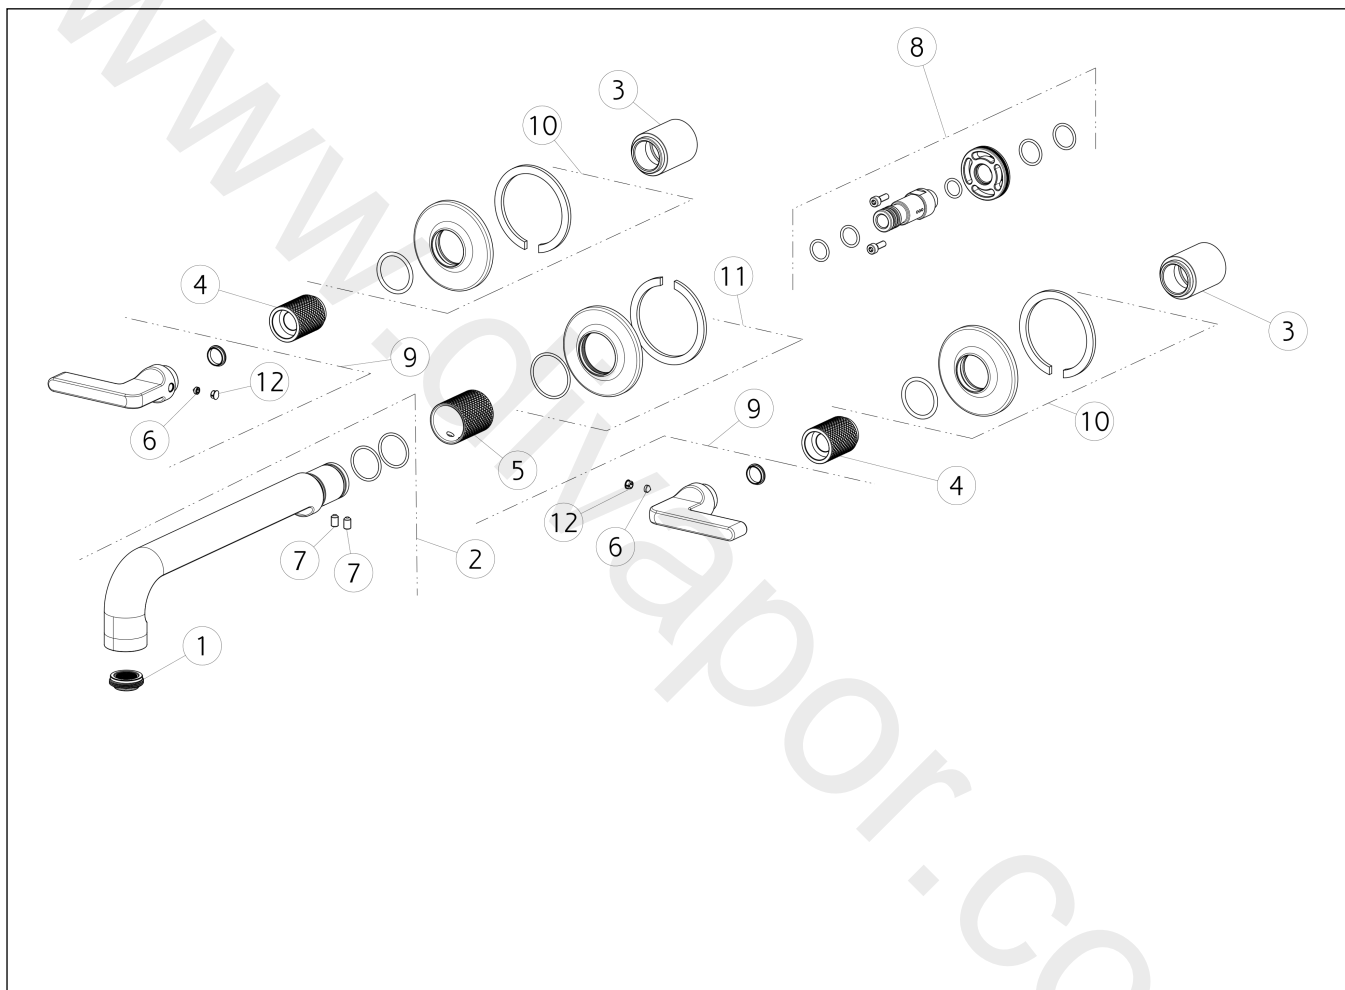

**GISSI**<sup>®</sup>**58092**

GPF580920G001G000

data di validità/validity date  
≥ 7/2018**INCISO**

Parti esterne per gruppo lavabo tre fori ad incasso con bocca, senza scarico.  
External parts for built-in three-hole basin mixer with spout, without waste.

N°	Code	Descrizione	Description
1	SP02115	AERATORE	AERATOR
2	SP01985	BOCCA	SPOUT
3	SP02326	BOCCOLA	BUSH
4	SP01987	BOCCOLA IN FINITURA	FINISHING BUSHING
5	SP02454	BOCCOLA IN FINITURA	FINISHING BUSHING
6	SP00169	GRANO	SCREW
7	SP02453	GRANO	SCREW
8	SP02278	INNESTO	JOINT
9	SP01865	MANIGLIA	HANDLE
10	SP01986	ROSONE	COVER
11	SP02393	ROSONE	COVER
12	SP00002	TAPPINO COPRI GRANO	SCREW COVER