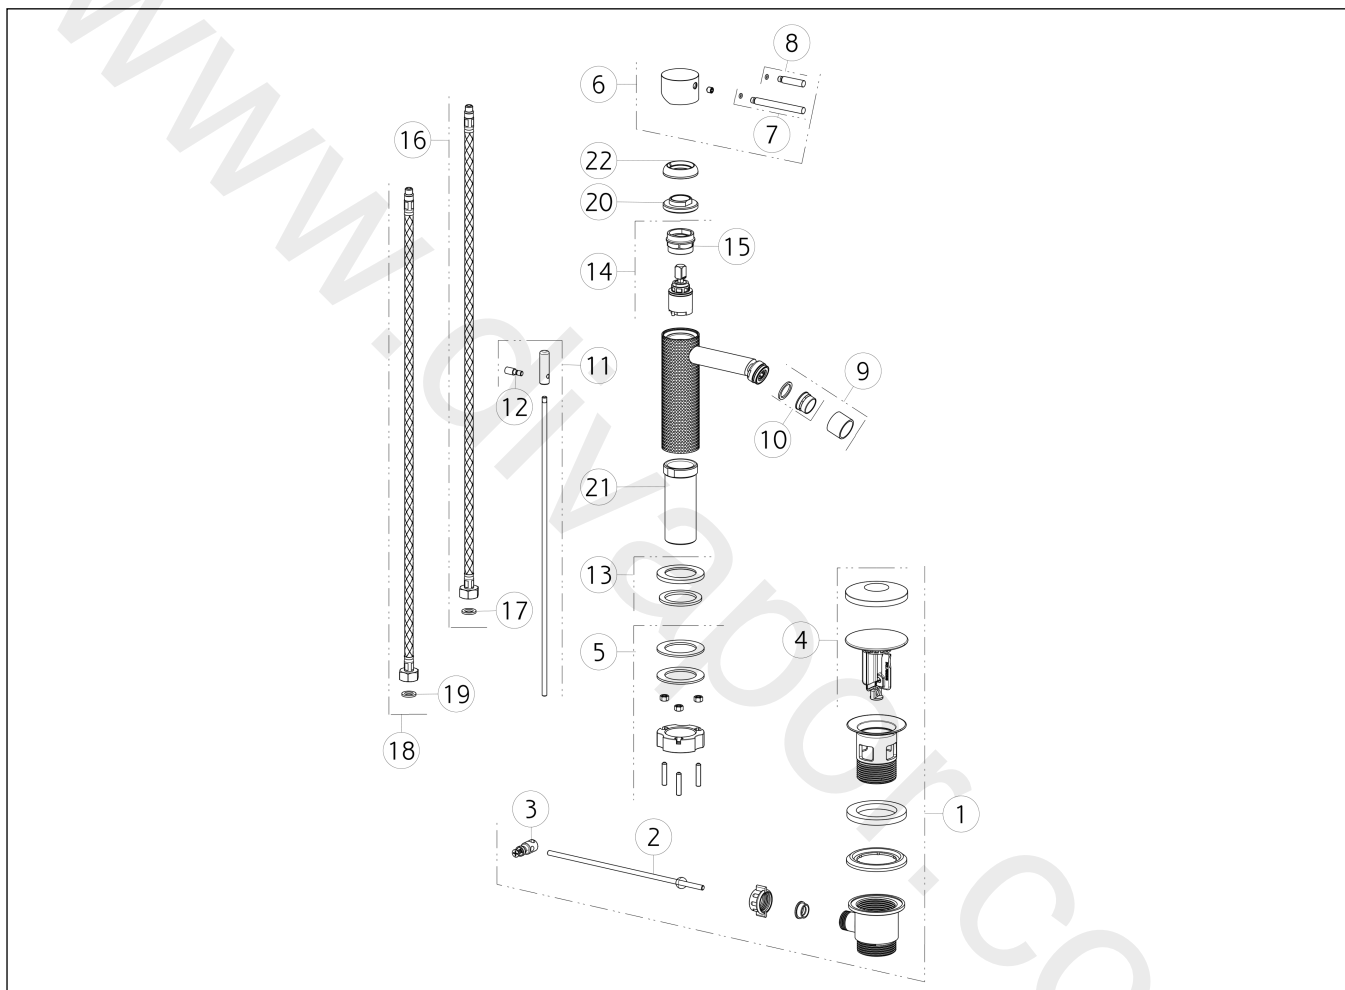

GISSI®**54407**

GPF544070G001G000

GISSI 316data di validità/validity date
≥ 2/2018

Miscelatore monocomando bidet, piletta da 1 1/4" e flessibili di collegamento con attacco da 3/8".
Bidet mixer, with 1 1/4" pop-up waste and flexible hoses with 3/8" connections.

N°	Code	Descrizione	Description
1	SP01682	PILETTA	BASIN WASTE
2	SP00218	ASTA	ROD
3	SP00219	SNODO	JOINT
4	SP01709	TAPPO PILETTA	PLUG
5	SP02370	SET DI FISSAGGIO	FIXING SET
6	SP01698	MANIGLIA	HANDLE
7	SP01626	LEVA	LEVER
8	SP01625	LEVA	LEVER
9	SP01712	AERATORE COMPLETO	COMPLETE AERATOR
10	SP00349	AERATORE	AERATOR
11	SP01710	ASTA SALTERELLO	PULL ROD
12	SP01705	POMOLO	KNOB
13	SP01702	BASETTA	BASE

N°	Code	Descrizione	Description
14	SP01700	CARTUCCIA	CARTRIDGE
15	SP01820	CHIAVE	SPECIAL TOOL
16	SP01591	FLESSIBILE ALIMENTAZIONE BLU	BLU SUPPLY HOSE
17	SP00064	GUARNIZIONE	GASKET
18	SP01590	FLESSIBILE ALIMENTAZIONE ROSSO	RED SUPPLY HOSE
19	SP00064	GUARNIZIONE	GASKET
20	SP01704	GHIERA SERRAGGIO CARTUCCIA	FIXING RING NUT
21	SP01701	GAMBO	SHANK
22	SP01699	COPRIGHIERA	FINISHING RING NUT