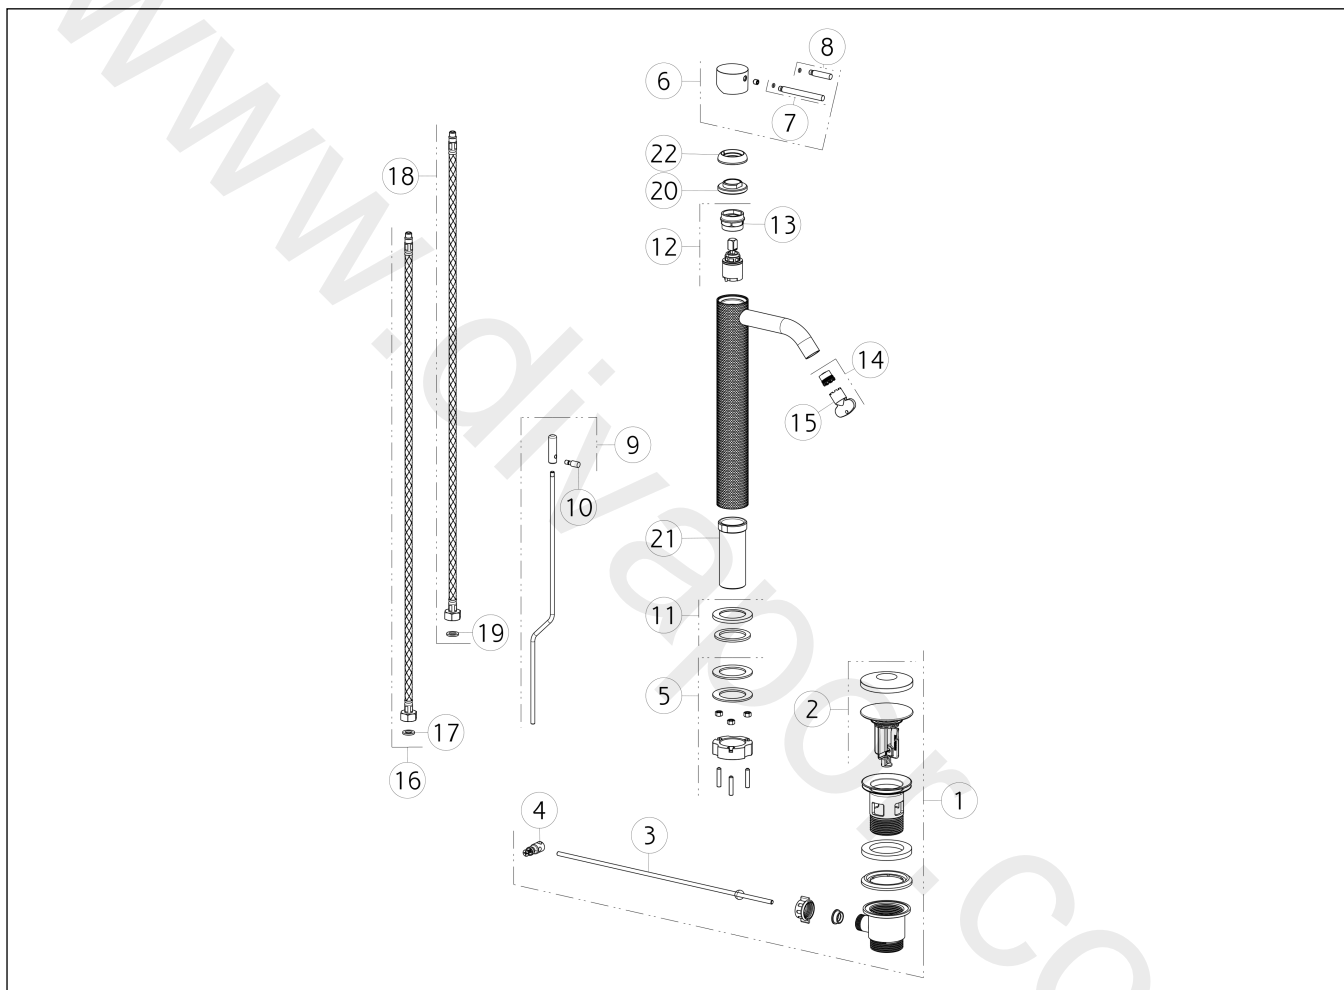

GISSI®**54404**

GPF544040G001G000

GISSI 316data di validità/validity date
≥ 12/2017

Miscelatore monocomando lavabo alto, piletta da 1 1/4" e flessibili di collegamento con attacco da 3/8".
High version basin mixer with 1 1/4" pop-up waste and flexible hoses with 3/8" connections.

N°	Code	Descrizione	Description
1	SP01682	PILETTA	BASIN WASTE
2	SP01709	TAPPO PILETTA	PLUG
3	SP00218	ASTA	ROD
4	SP00219	SNODO	JOINT
5	SP02370	SET DI FISSAGGIO	FIXING SET
6	SP01698	MANIGLIA	HANDLE
7	SP01626	LEVA	LEVER
8	SP01625	LEVA	LEVER
9	SP01706	ASTA SALTERELLO	PULL ROD
10	SP01705	POMOLO	KNOB
11	SP01702	BASSETTA	BASE
12	SP01700	CARTUCCIA	CARTRIDGE
13	SP01820	CHIAVE	SPECIAL TOOL

N°	Code	Descrizione	Description
14	SP01608	AERATORE	AERATOR
15	SP00504	CHIAVE	SPECIAL TOOL
16	SP01287	FLESSIBILE ALIMENTAZIONE ROSSO	RED SUPPLY HOSE
17	SP00064	GUARNIZIONE	GASKET
18	SP01286	FLESSIBILE ALIMENTAZIONE BLU	BLU SUPPLY HOSE
19	SP00064	GUARNIZIONE	GASKET
20	SP01704	GHIERA SERRAGGIO CARTUCCIA	FIXING RING NUT
21	SP01701	GAMBO	SHANK
22	SP01699	COPRIGHIERA	FINISHING RING NUT