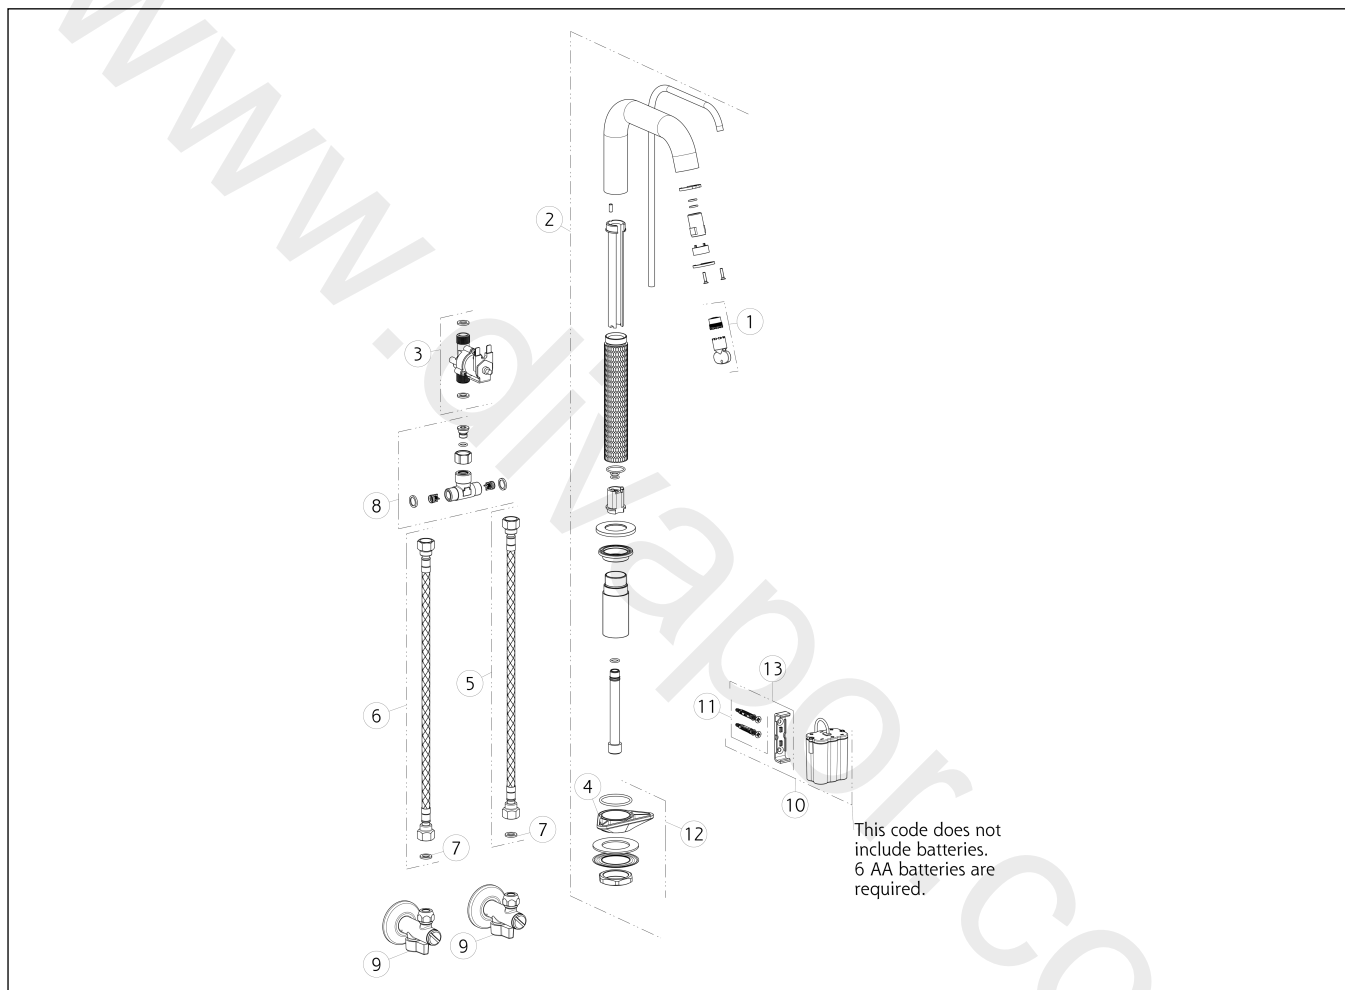

**GISSI®****54280**

GPF542800G001G000

data di validità/validity date  
≥ 10/2019**MECCANICA**

Rubinetto Elettronico Lavabo con regolazione di temperatura e portata tramite rubinetto sottolavabo. MECCANICA.  
*Electronic basin mixer with temperature and water flow rate adjustment through under-basin control (included)*

N°	Code	Descrizione	Description
1	SP02670	AERATORE	AERATOR
2	SP02676	BOCCA COMPLETA	COMPLETE SPOUT
3	SP00956	ELETTROVALVOLA	SOLENOID VALVE
4	SP00329	FLANGIA TRIANGOLARE	TRIANGULAR FLANGE
5	SP01264	FLESSIBILE ALIMENTAZIONE BLU	BLU SUPPLY HOSE
6	SP01263	FLESSIBILE ALIMENTAZIONE ROSSO	RED SUPPLY HOSE
7	SP00064	GUARNIZIONE	GASKET
8	SP00957	RACCORDO	NIPPLE
9	PF01006	RUBINETTO FILTRO	FILTER TAP
10	SP02952	SCATOLA	BOX
11	SP00031	SET DI FISSAGGIO	FIXING SET
12	SP01250	SET DI FISSAGGIO	FIXING SET

N°	Code	Descrizione	Description
13	SP02951	SUPPORTO A MURO	WALL SUPPORT