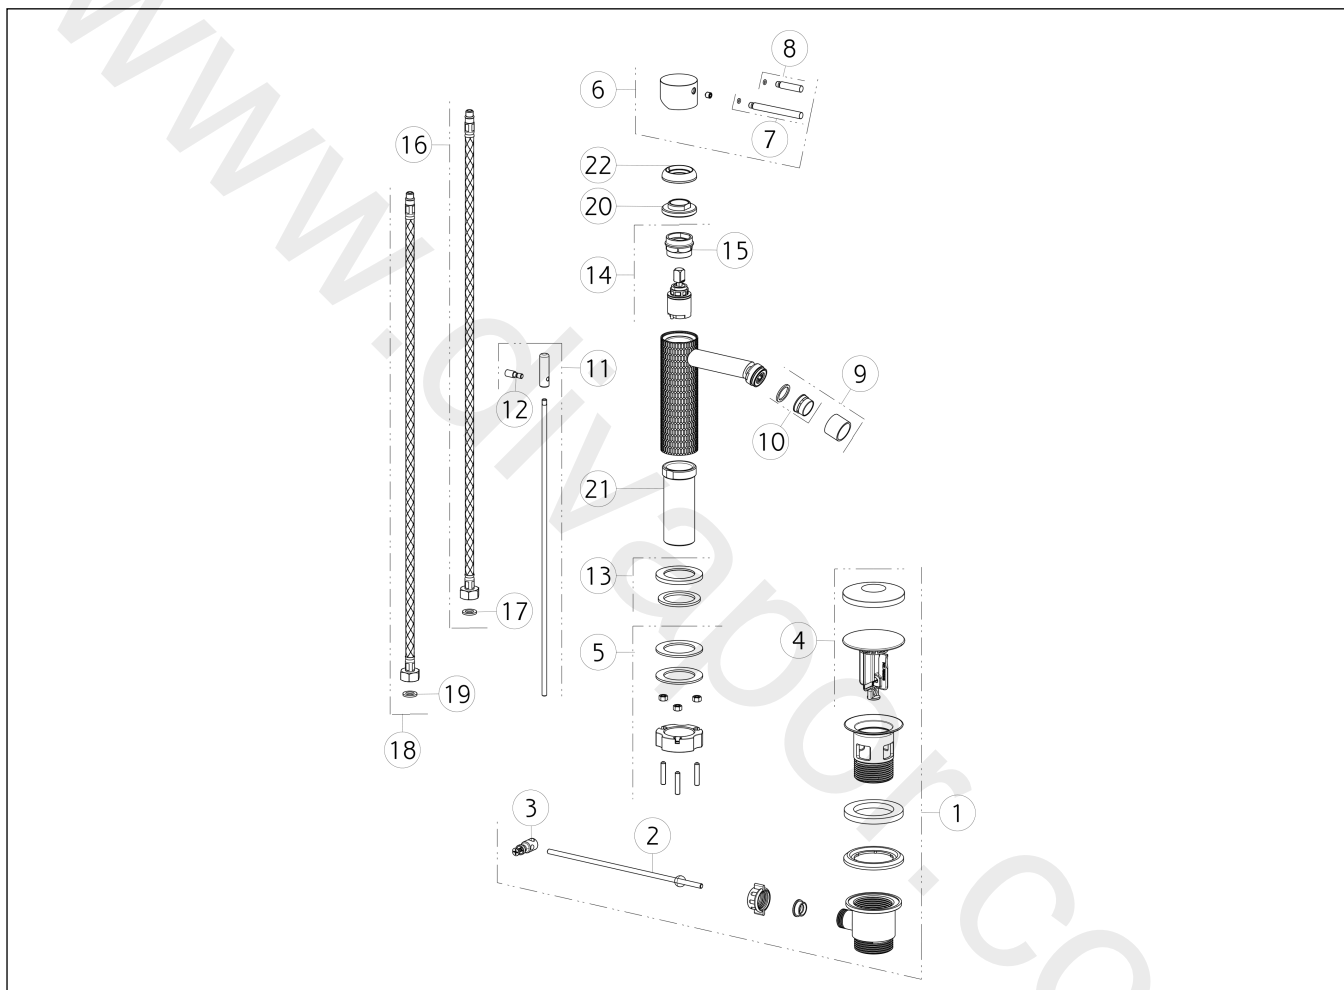

**GISSI®****54207**

GPF542070G001G000

data di validità/validity date  
≥ 2/2018**GISSI 316**

Miscelatore monocomando bidet, piletta da 1 1/4" e flessibili di collegamento con attacco da 3/8".  
Bidet mixer, with 1 1/4" pop-up waste and flexible hoses with 3/8" connections.

N°	Code	Descrizione	Description
1	SP01682	PILETTA	BASIN WASTE
2	SP00218	ASTA	ROD
3	SP00219	SNODO	JOINT
4	SP01709	TAPPO PILETTA	PLUG
5	SP02370	SET DI FISSAGGIO	FIXING SET
6	SP01698	MANIGLIA	HANDLE
7	SP01626	LEVA	LEVER
8	SP01625	LEVA	LEVER
9	SP01712	AERATORE COMPLETO	COMPLETE AERATOR
10	SP00349	AERATORE	AERATOR
11	SP01710	ASTA SALTERELLO	PULL ROD
12	SP01705	POMOLO	KNOB
13	SP01702	BASETTA	BASE

N°	Code	Descrizione	Description
14	SP01700	CARTUCCIA	CARTRIDGE
15	SP01820	CHIAVE	SPECIAL TOOL
16	SP01591	FLESSIBILE ALIMENTAZIONE BLU	BLU SUPPLY HOSE
17	SP00064	GUARNIZIONE	GASKET
18	SP01590	FLESSIBILE ALIMENTAZIONE ROSSO	RED SUPPLY HOSE
19	SP00064	GUARNIZIONE	GASKET
20	SP01704	GHIERA SERRAGGIO CARTUCCIA	FIXING RING NUT
21	SP01701	GAMBO	SHANK
22	SP01699	COPRIGHIERA	FINISHING RING NUT