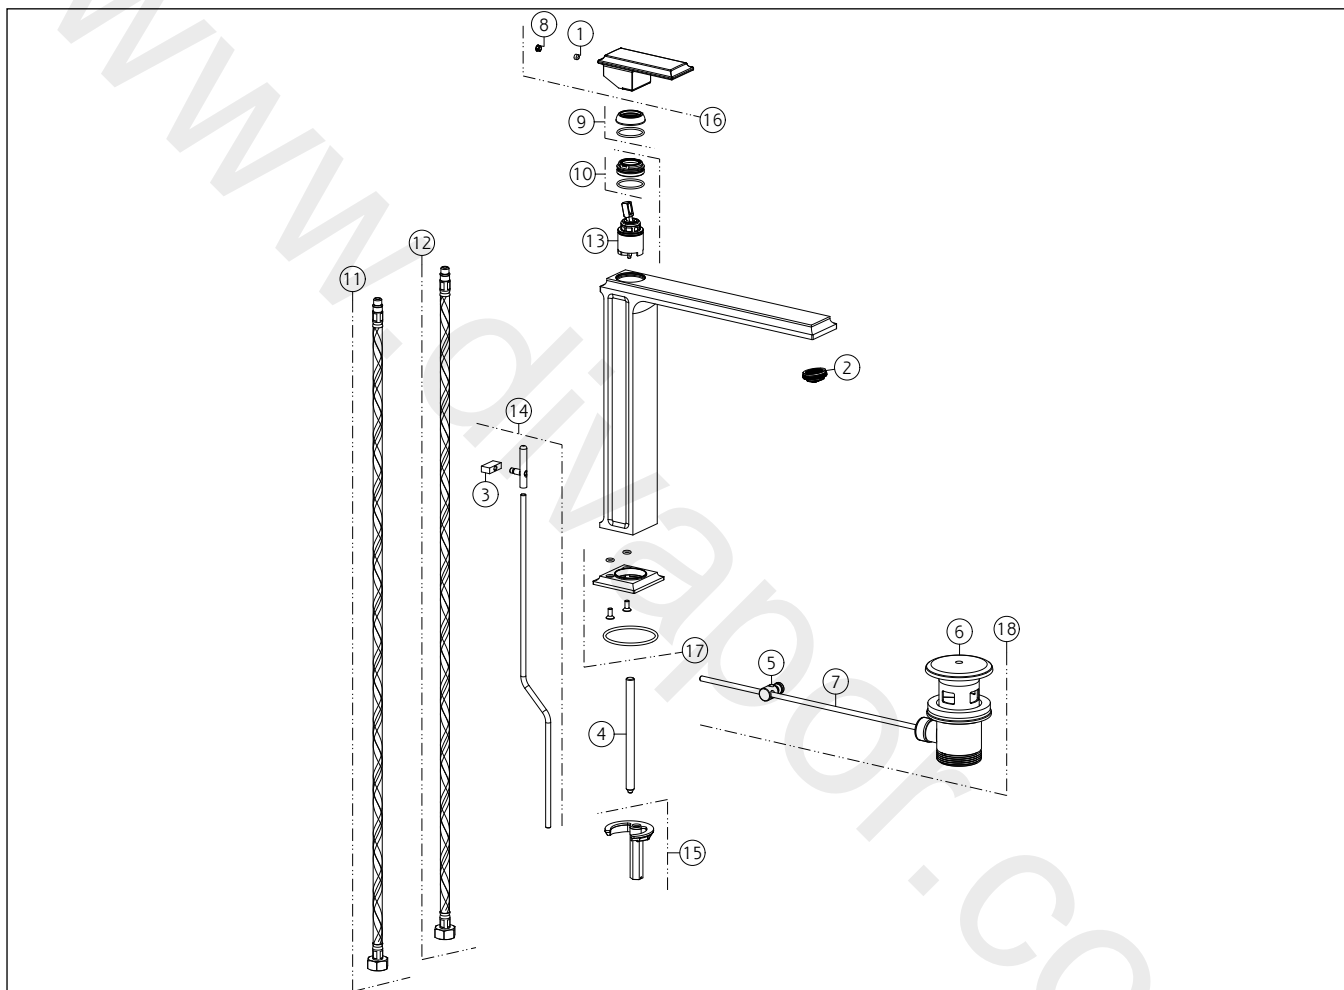

GESSI®**46003**

GPF460031G001G000

ELEGANZAdata di validità/validity date
≥ 10/2016Miscelatore Lavabo alto con scarico con flessibili di collegamento
High basin mixer, flexible connections, with waste

N°	Code	Descrizione	Description
1	SP00137	GRANO	SCREW
2	SP00923	AERATORE COMPLETO	COMPLETE AERATOR
3	SP00877	POMOLO	KNOB
4	SP00011	TIRANTE	TIE ROD
5	SP00219	SNODO	JOINT
6	SP00772	TAPPO PILETTA	PLUG
7	SP00218	ASTA	ROD
8	SP00002	TAPPINO COPRI GRANO	SCREW COVER
9	SP00796	COPRIGHIERA	FINISHING RING NUT
10	SP00061	GHIERA SERRAGGIO CARTUCCIA	FIXING RING NUT
11	SP01287	FLESSIBILE ALIMENTAZIONE ROSSO	RED SUPPLY HOSE

N°	Code	Descrizione	Description
12	SP01286	FLESSIBILE ALIMENTAZIONE BLU	BLU SUPPLY HOSE
13	SP01233	CARTUCCIA	CARTRIDGE
14	SP01116	ASTA SALTERELLO	PULL ROD
15	SP00174	SET DI FISSAGGIO	FIXING SET
16	SP01111	MANIGLIA	HANDLE
17	SP01117	BASETTA	BASE
18	PF29263	PILETTA	BASIN WASTE