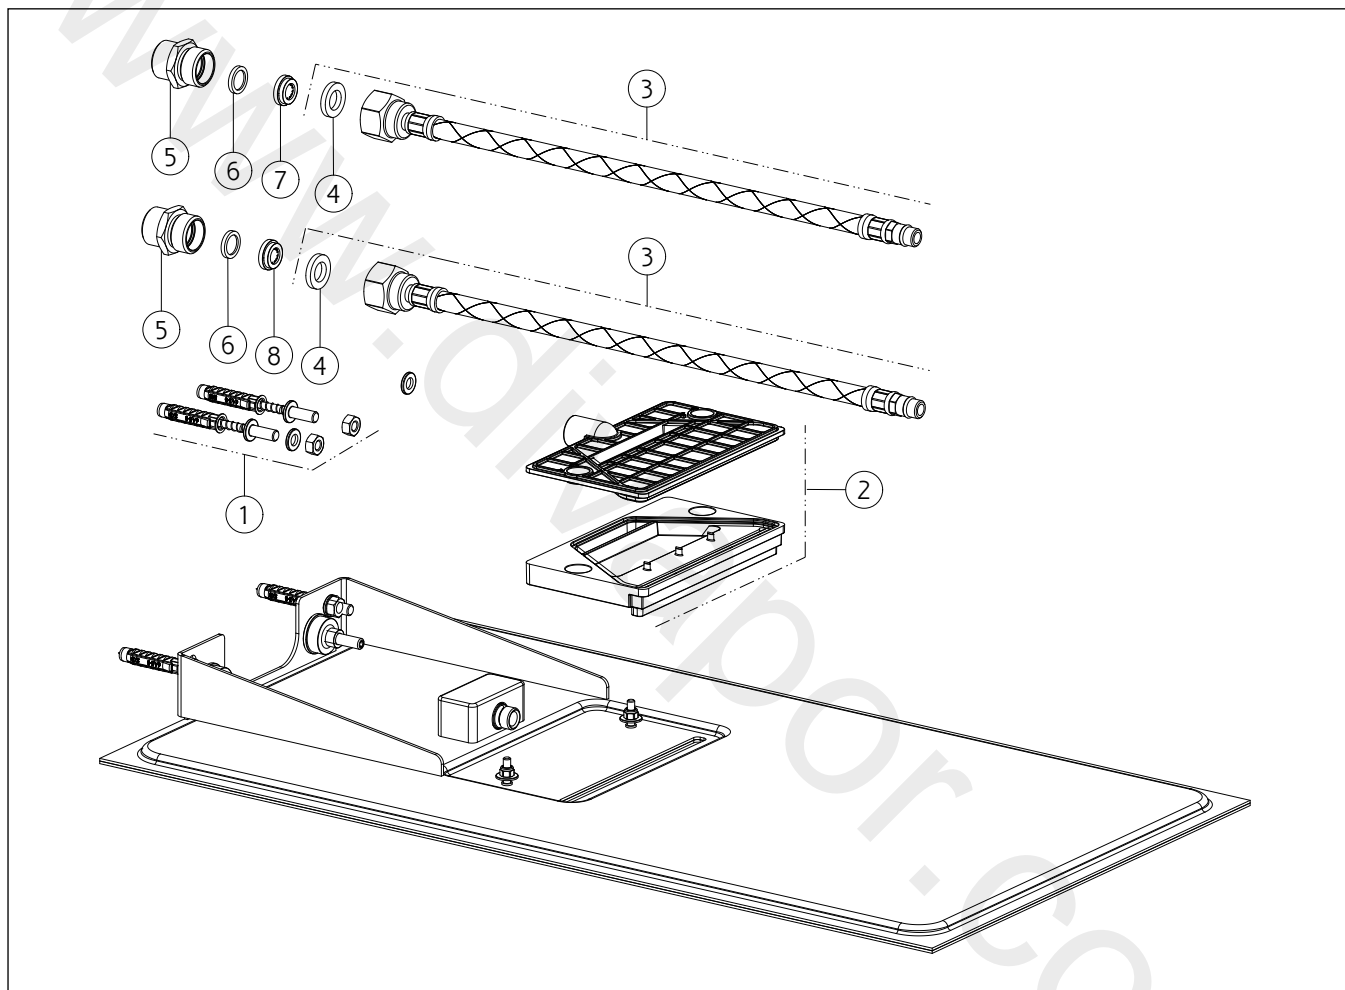

GESSI®**33083**

GPF330832G001G000

data di validità/validity date
≥ 5/2017**TRE MILLIMETRI**

Sistema doccia multifunzione PIOGGIA/CASCATA QUADRO 300 per fissaggio a parete da abbinare a comando remoto due uscite (non incluso).
Multifunction shower system RAINFALL/WATERFALL QUADRO 300, wall-fixing version which can be matched with two-way separate control (not included).

N°	Code	Descrizione	Description
1	SP01034	SET DI FISSAGGIO	FIXING SET
2	SP01035	CASCATA	CASCADE
3	SP01024	FLESSIBILE	HOSE
4	SP00341	GUARNIZIONE	GASKET
5	SP01033	RACCORDO	NIPPLE
6	SP00249	GUARNIZIONE	GASKET
7	SP02191	VALVOLA LIMITATRICE DI PORTATA	FLOW REGULATOR
8	SP00241	VALVOLA LIMITATRICE DI PORTATA	FLOW REGULATOR