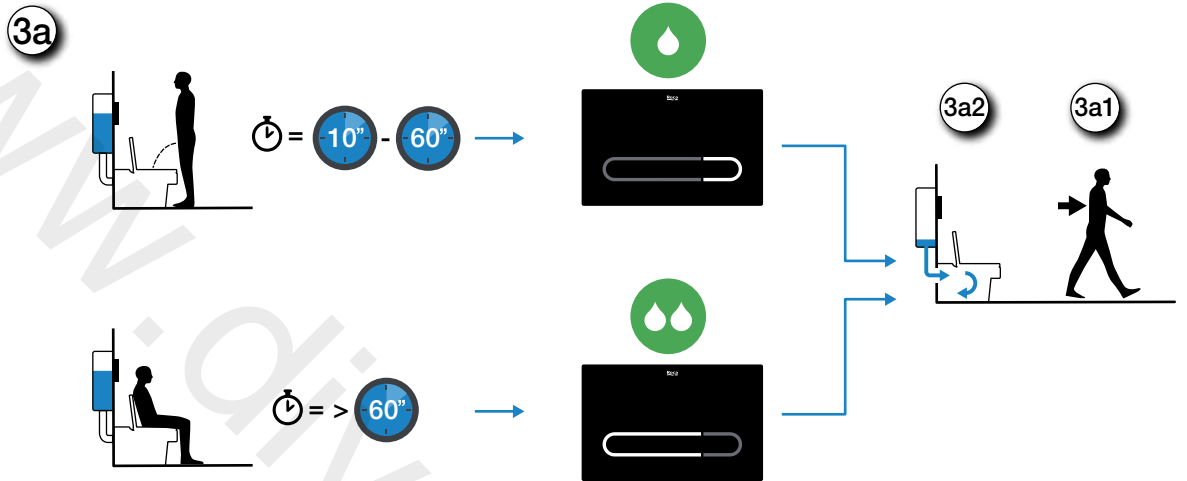

3

4

13**14****15****16****1****2****3****4**

	1	2	3	4
 				
 				

www.divapor.com

www.divapor.com

Roca Sanitario, S.A.
Avda. Diagonal, 513
08029 Barcelona
SPAIN
www.roca.com

902
304
848  LÍNEA DE
ATENCIÓN AL
CONSUMIDOR
ESPAÑA