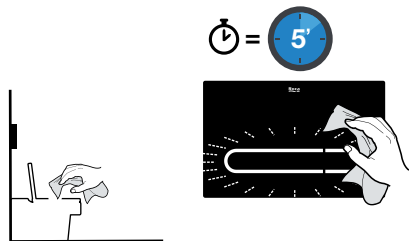

3

4

13**14****15****16****1****2****3****4**

	1	2	3	4
 				
 				

www.divapor.com

www.divapor.com

Roca Sanitario, S.A.
Avda. Diagonal, 513
08029 Barcelona
SPAIN
www.roca.com

902
304
848  LÍNEA DE
ATENCIÓN AL
CONSUMIDOR
ESPAÑA