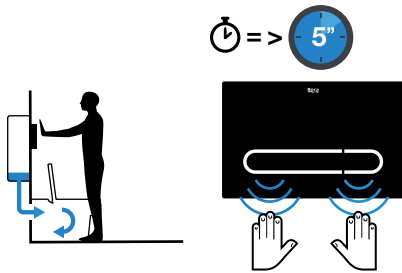

3

4

13**14****15****16****1****2****3****4**

	1	2	3	4
 				
 				

www.divapor.com

www.divapor.com

Roca Sanitario, S.A.
Avda. Diagonal, 513
08029 Barcelona
SPAIN
www.roca.com

902
304
848  LÍNEA DE
ATENCIÓN AL
CONSUMIDOR
ESPAÑA