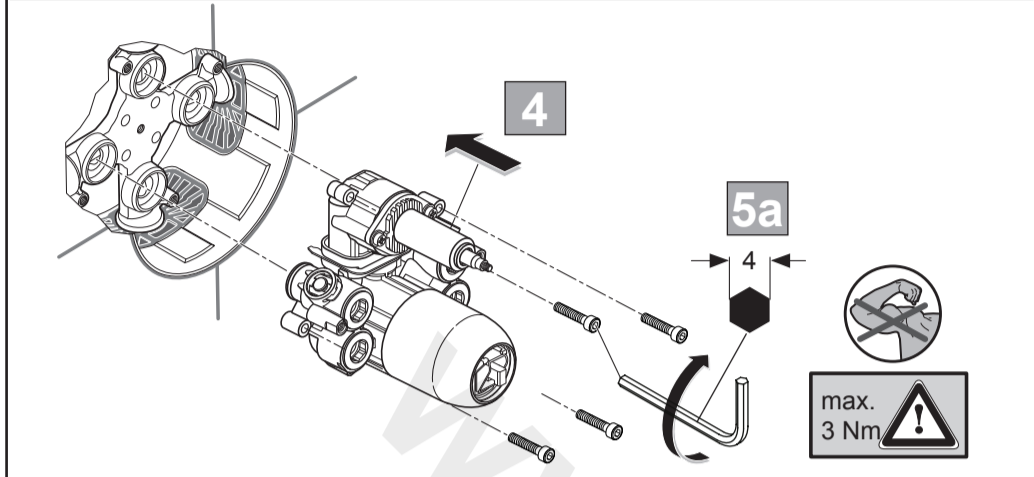

www.idealstandardinternational.com

Pressure 0,3 MPa 3 bar	Temperature °C	0	1	2	3	4	5	6	7	8	9
		50°C	16°C	49,5	49,5	48	46	42,5	41	37	33,5
65°C	16°C	65	65	63,5	60,5	57	53,5	49	44,5	39	34,5
81°C	16°C	81	81	78,5	73	69	63,5	56	49	42,5	36