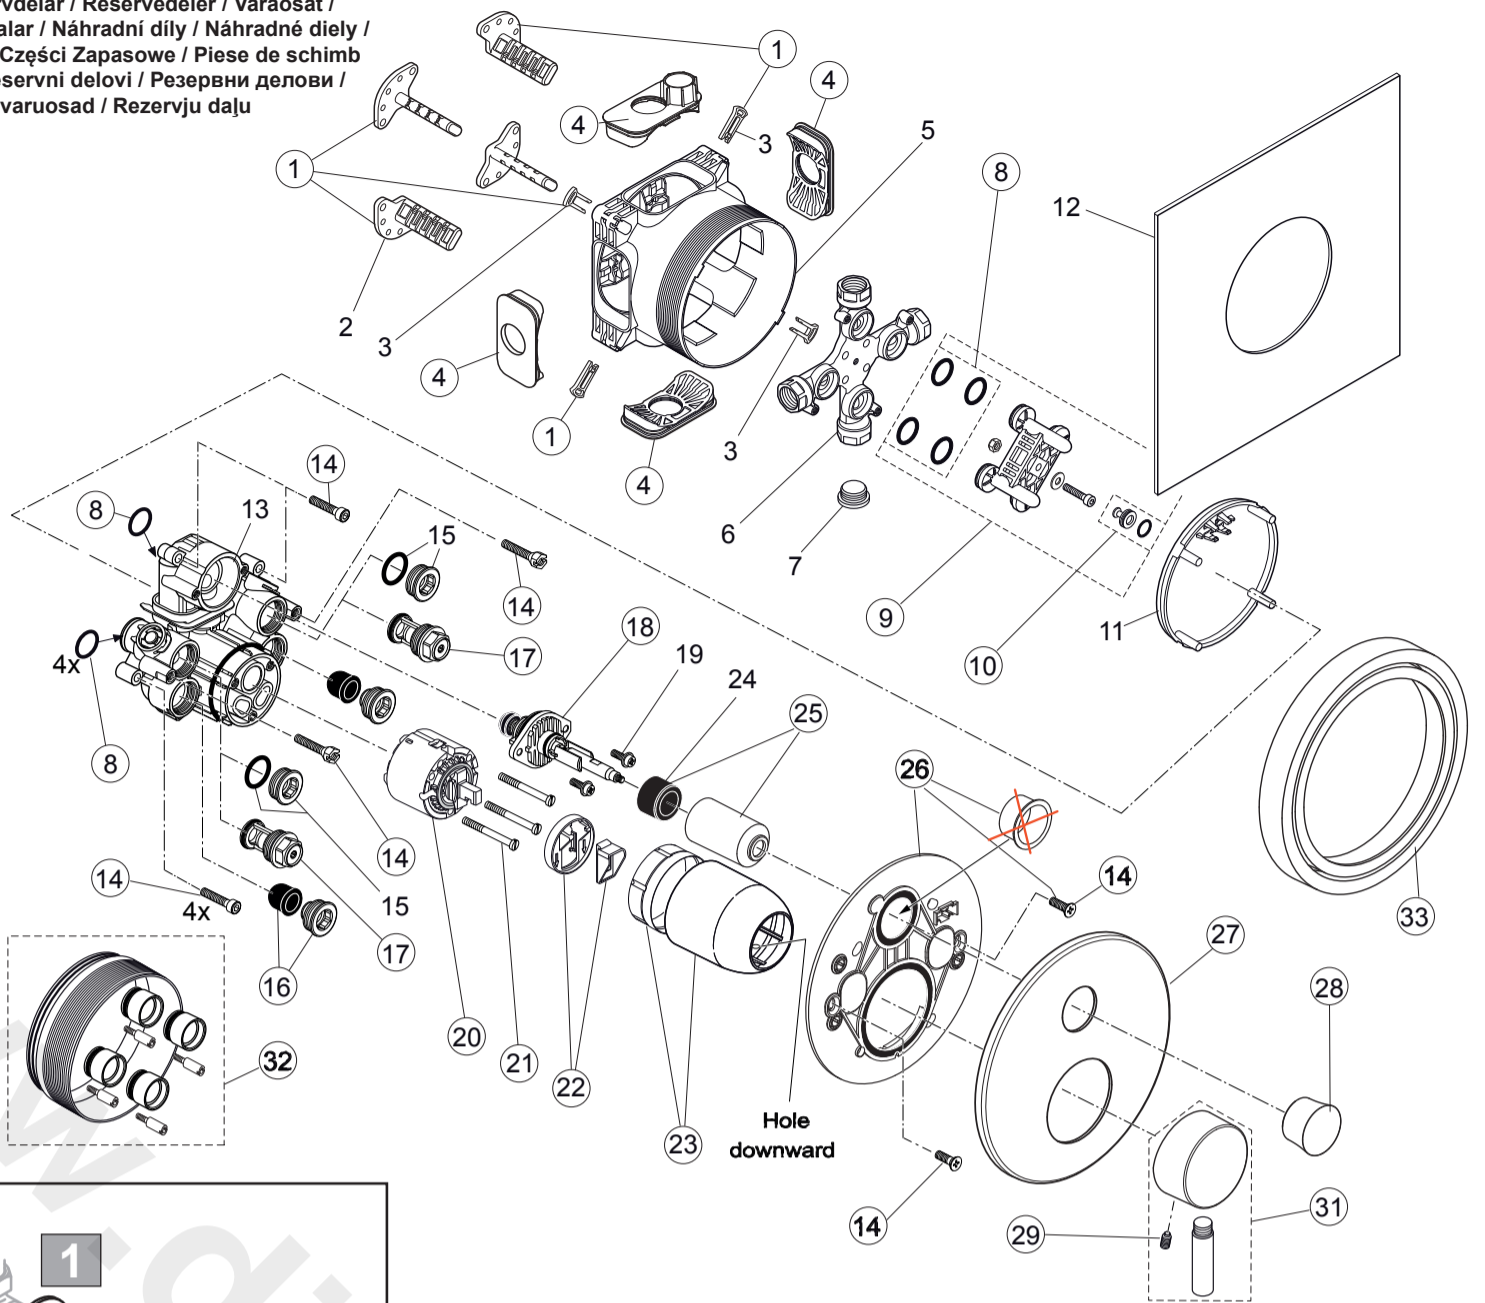

Pos.	Part No.
1	A 963 131 NU
4	A 963 132 NU
8	A 963 143 NU
9	A 963 146 NU
10	A 963 147 NU
14	A 960 890 NU*
16	A 960 891 NU
17	A 960 706 NU
18	A 963 443 NU
20	A 960 500 NU
21	A 963 335 NU
22	A 860 700 NU
23	A 960 893 AA
25	A 860 902 AA
26	A 860 897 NU
27	A 860 945 AA
	A 860 946 AA
28	A 860 901 AA
29	A 963 309 NU
31	A 962 397 AA
32	A 960 704 NU
	A 962 476 NU
33	A 6677 AA

A7389AA
A7388AA

CERALINE
A 7388 .. A 7389 ..

0719 / A 868 538
(+ A 865 612)
Made in Germany

A7388

A7389

Ideal Standard International NV
Corporate Village - Gent Building
Da Vincilaan 2
1935 Zaventem
Belgium

P	bar	0,5	MAX. 10	5	thumbs up	Q (3 bar)
T	°C		MAX. 80	65	thumbs up	l/min
				40		23