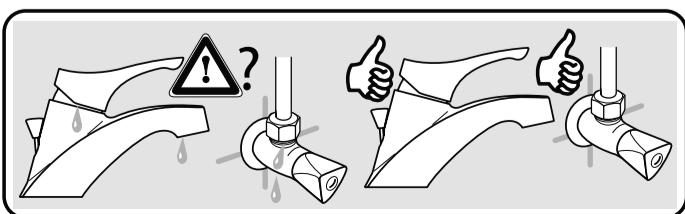

sottini

CENO

01.2020 / B665994

Ideal Standard International NV
Corporate Village – Gent Building
Da Vincilaan 2
1935 Zaventem
Belgium
<http://www.idealstandardinternational.com>

P 0,3 MPa 3 bar	T °C	°C	0	1	2	3	4	5
			°C	°C	°C	°C	°C	°C
50°C	15°C	50	49	44	40	35	33	
65°C	15°C	65	63	57	50	44	40	
85°C	15°C	85	83	74	64	56	50	