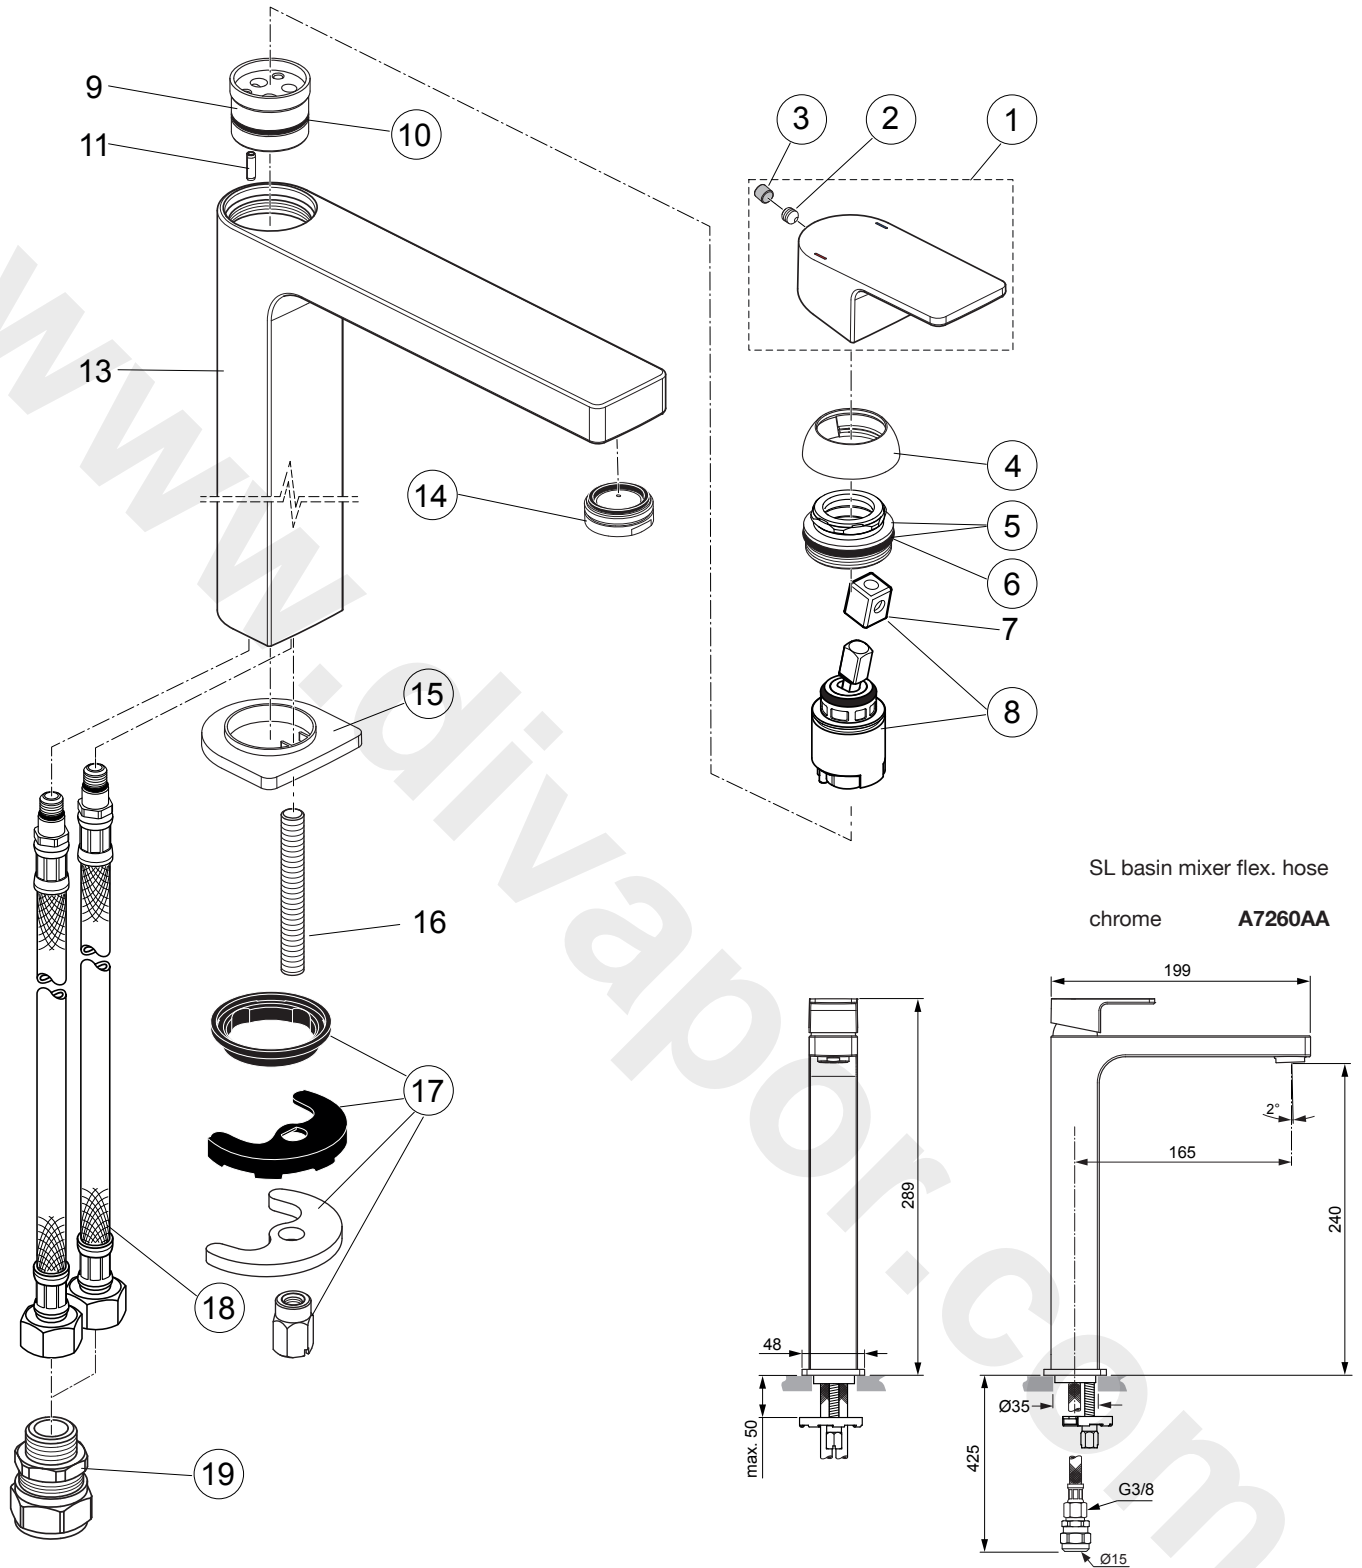

Produced since: April 2019

Pos.	Description	Part-Number	Qty.	Pos.	Description	Part-Number	Qty.
1	Lever w. Logo Sottini + pos.7	<b>A 861 335 AA</b>	1 Set	11	Clamping pin		
2	Thread pin M5x5 DIN916	<b>A 962 041 NU*</b>	1 Set	13	Body		
3	Handle plug	<b>A 861 223 NU</b>	1 pcs	14	Aerator M24x1 - 5ltr/min	<b>B 961 383 AA</b>	1 pcs
4	Cover cap	<b>A 861 224 AA</b>	1 pcs	15	Escutcheon	<b>A 861 295 AA</b>	1 pcs
5	Thread ring M30x1 + pos.6	<b>A 861 225 NU</b>	1 Set	16	Bolt M8x77		
6	O - Ring Ø 28 x 2	<b>A 963 299 NU</b>	1 pcs	17	Fixation kit	<b>A 964 520 NU*</b>	1 Set
7	Lever adapter			18	Flex. hose M8x1-G3/8-620	<b>B 960 364 NU</b>	1 pcs
8	Cartridge Kerox Ø25 + Pos.7	<b>A 861 226 NU</b>	1 Set	19	Connector G3/8 D15	<b>B 960 845 NU</b>	2 pcs
9	Manifold						
10	O - Ring Ø 23,52 x 1,78	<b>A 961 855 NU</b>	1 pcs				

\*Universal set (not all parts needed)