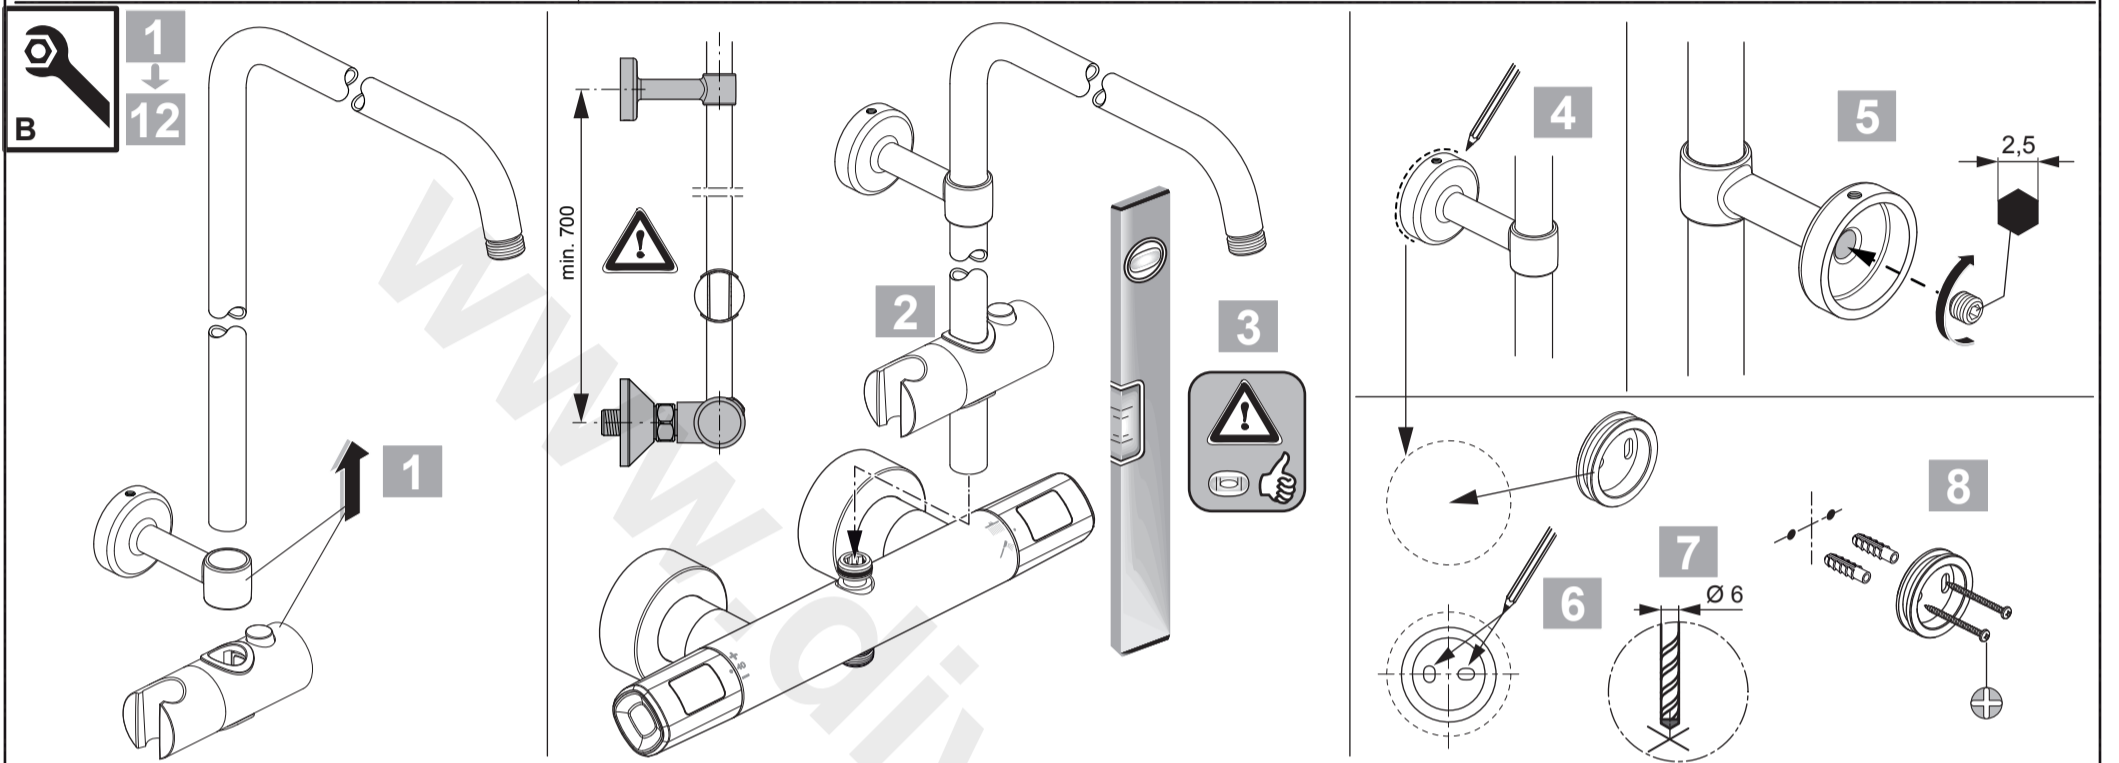

Pos.	Part No.
1	A 861 386 AA
2	A 861 371 NU
3	A 861 375 NU
4	A 861 376 NU
5	A 861 374 NU
6	A 861 372 NU
7	B 960 242 AA
8	B 961 042 AA
9	A 861 385 NU
10	A 4109 AA
11	B 2232 AA
12	A 861 377 AA
	1100 mm
	A 861 330 AA
	1000 mm
13	B 960 976 AA

14	A 861 331 AA
15	B 0024 AA
16	A 861 379 AA
	150 mm
	A 861 380 AA
	300 mm
17	A 861 383 AA
18	A 861 508 AA

Ideal Standard

CERATHERM T100
 A 7242 ..

0520 / A 868 575
 Made in Germany

Ideal Standard International NV
 Corporate Village - Gent Building
 Da Vincilaan 2
 1935 Zaventem
 Belgium

www.idealstandardinternational.com

	P	bar		MAX. 10		Q	(3 bar)
	T	°C		MAX. 80		l/min	
						8	12