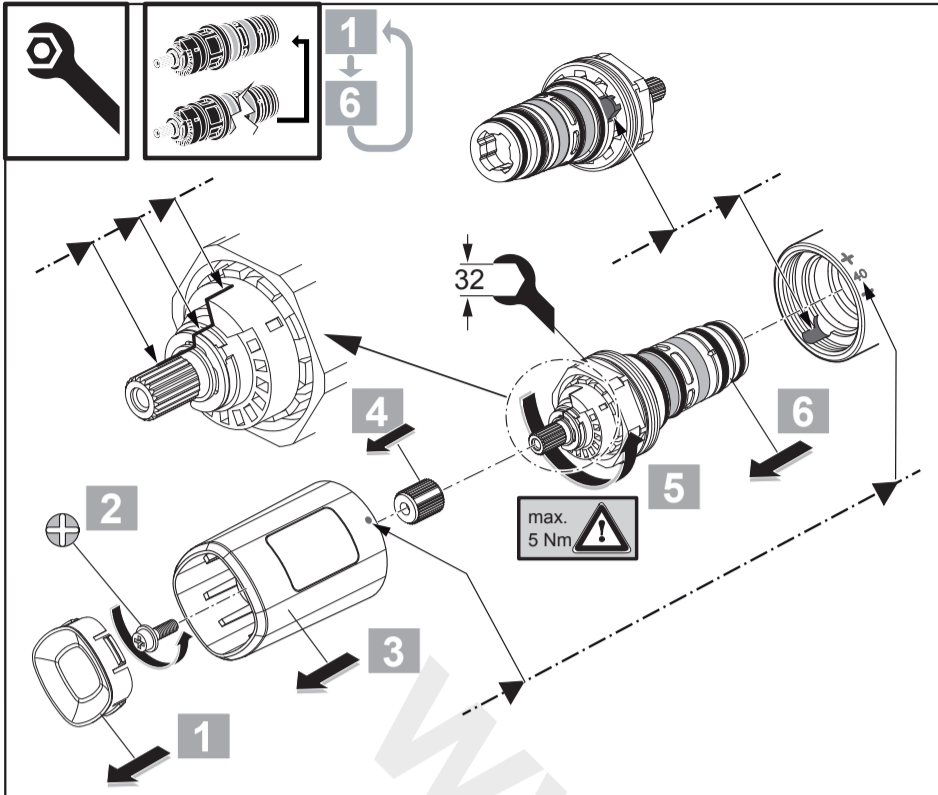

Pos.	Part No.
1	A 861 386 AA
2	A 861 371 NU
3	A 861 375 NU
4	A 861 376 NU
5	A 861 374 NU
6	A 861 372 NU
7	B 960 242 AA
8	B 961 042 AA
9	A 861 385 NU
10	A 4109 AA
11	B 2232 AA
12	A 861 377 AA
	1100 mm
	A 861 330 AA
	1000 mm
13	B 960 976 AA

14	A 861 331 AA
15	B 0024 AA
16	A 861 379 AA
	150 mm
	A 861 380 AA
	300 mm
17	A 861 383 AA
18	A 861 508 AA

Ideal Standard

CERATHERM T100
 A 7242 ..

0520 / A 868 575
 Made in Germany

Ideal Standard International NV
 Corporate Village - Gent Building
 Da Vincilaan 2
 1935 Zaventem
 Belgium

www.idealstandardinternational.com

	P	bar		MAX. 10		Q	(3 bar)
	T	°C		MAX. 80		l/min	
						8	12