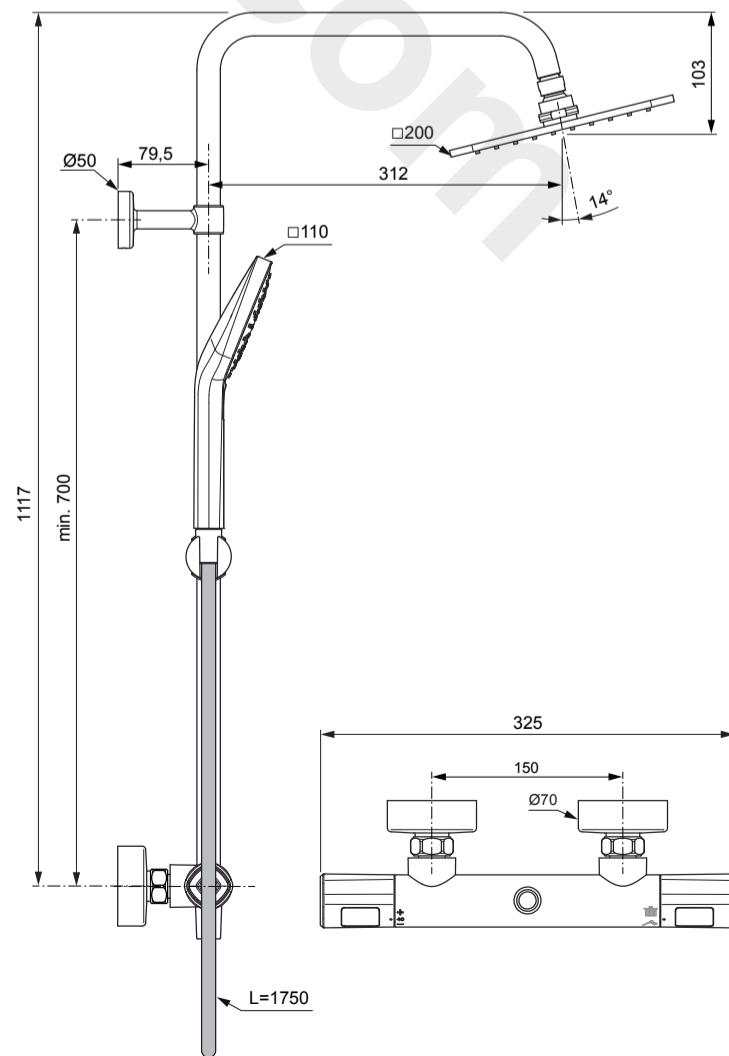

Pos.	Part No.
1	A 861 386 AA
2	A 861 371 NU
3	A 861 375 NU
4	A 861 376 NU
5	A 861 374 NU
6	A 861 372 NU
7	B 960 242 AA
8	B 961 042 AA
9	A 861 385 NU
10	A 4109 AA
11	B 2232 AA
12	A 861 377 AA
	1100 mm
	A 861 330 AA
	1000 mm
13	B 960 976 AA

14	A 861 331 AA
15	B 0024 AA
16	A 861 379 AA
	150 mm
	A 861 380 AA
	300 mm
17	A 861 383 AA
18	A 861 508 AA

Ideal Standard

CERATHERM T100
 A 7242 ..

0520 / A 868 575
 Made in Germany

Ideal Standard International NV
 Corporate Village - Gent Building
 Da Vincilaan 2
 1935 Zaventem
 Belgium

www.idealstandardinternational.com

	P	bar		MAX. 10		Q	(3 bar)
	T	°C		MAX. 80		l/min	
						8	12