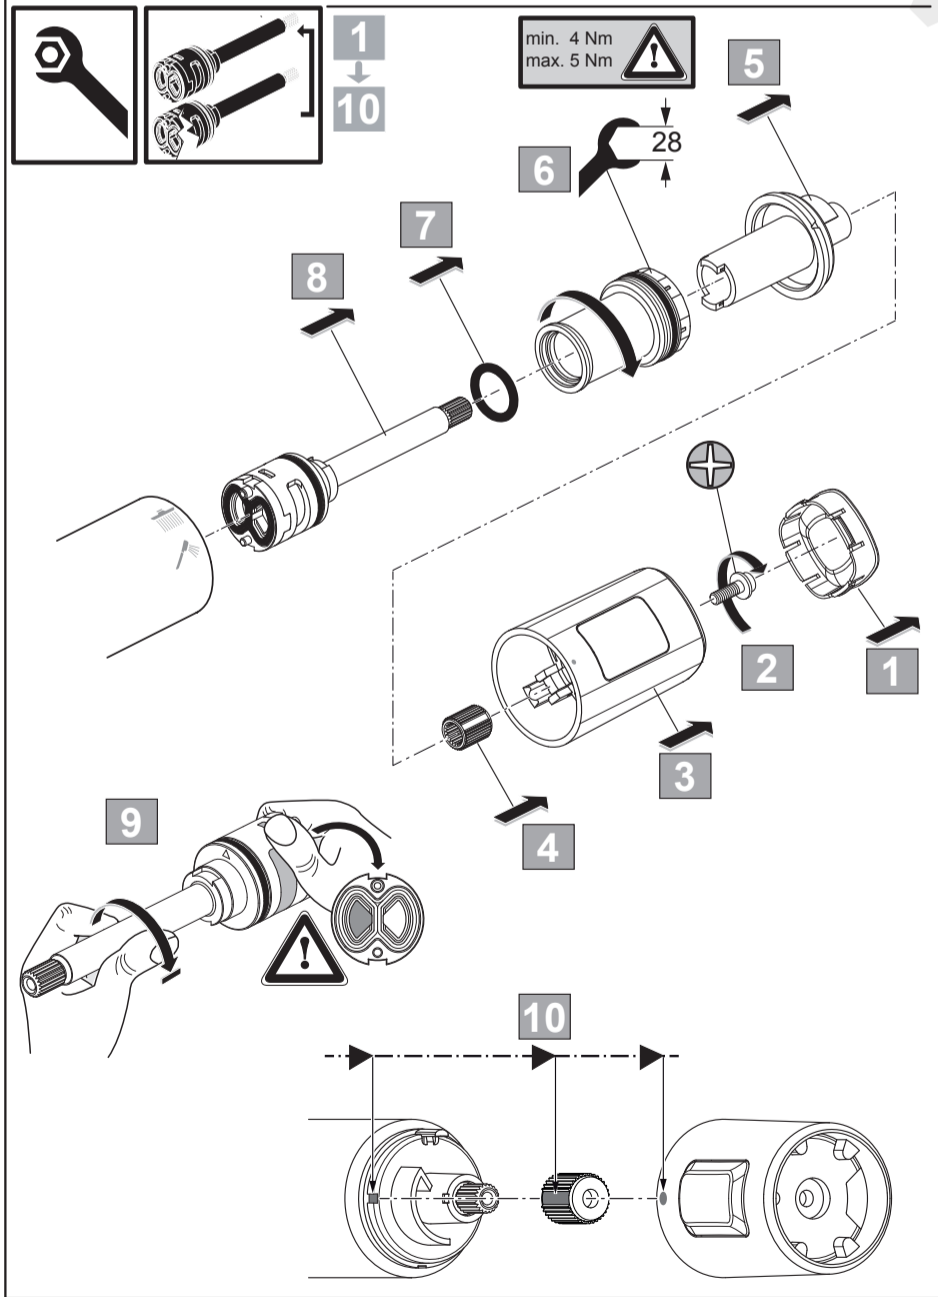

Pos.	Part No.
1	A 861 386 AA
2	A 861 371 NU
3	A 861 375 NU
4	A 861 376 NU
5	A 861 374 NU
6	A 861 372 NU
7	B 960 242 AA
8	B 961 042 AA
9	A 861 385 NU
10	A 4109 AA
11	B 2232 AA
12	A 861 377 AA
	1100 mm
	A 861 330 AA
	1000 mm
13	B 960 976 AA

14	A 861 331 AA
15	B 0024 AA
16	A 861 379 AA
	150 mm
	A 861 380 AA
	300 mm
17	A 861 383 AA
18	A 861 508 AA

Ideal Standard

CERATHERM T100
 A 7242 ..

0520 / A 868 575
 Made in Germany

Ideal Standard International NV
 Corporate Village - Gent Building
 Da Vincilaan 2
 1935 Zaventem
 Belgium

www.idealstandardinternational.com

	P	bar		MAX. 10		Q	(3 bar)
	T	°C		MAX. 80		l/min	
						8	12