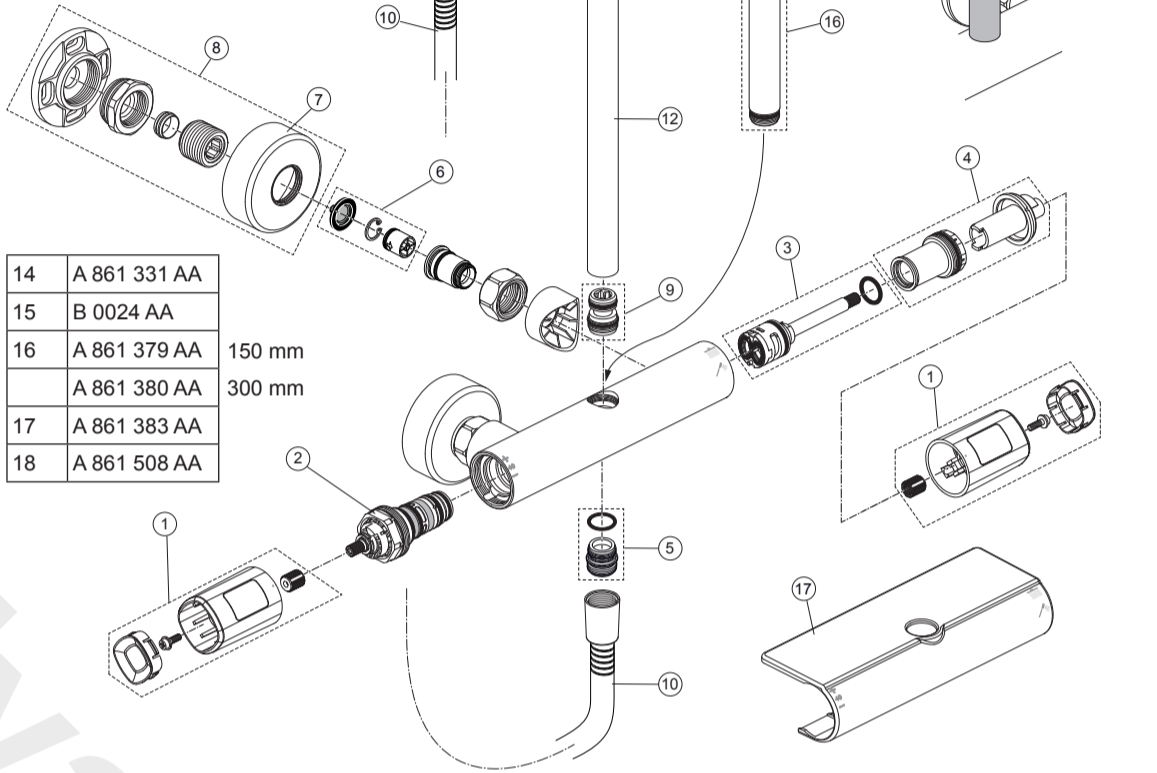

Pos.	Part No.
1	A 861 386 AA
2	A 861 371 NU
3	A 861 375 NU
4	A 861 376 NU
5	A 861 374 NU
6	A 861 372 NU
7	B 960 242 AA
8	B 961 042 AA
9	A 861 385 NU
10	A 4109 AA
11	B 2232 AA
12	A 861 377 AA
	1100 mm
	A 861 330 AA
	1000 mm
13	B 960 976 AA

14	A 861 331 AA
15	B 0024 AA
16	A 861 379 AA
	150 mm
	A 861 380 AA
	300 mm
17	A 861 383 AA
18	A 861 508 AA

Ideal Standard

CERATHERM T100
 A 7242 ..

0520 / A 868 575
 Made in Germany

Ideal Standard International NV
 Corporate Village - Gent Building
 Da Vincilaan 2
 1935 Zaventem
 Belgium

www.idealstandardinternational.com

	P	bar		MAX. 10		Q	(3 bar)
	T	°C		MAX. 80		l/min	
						8	12