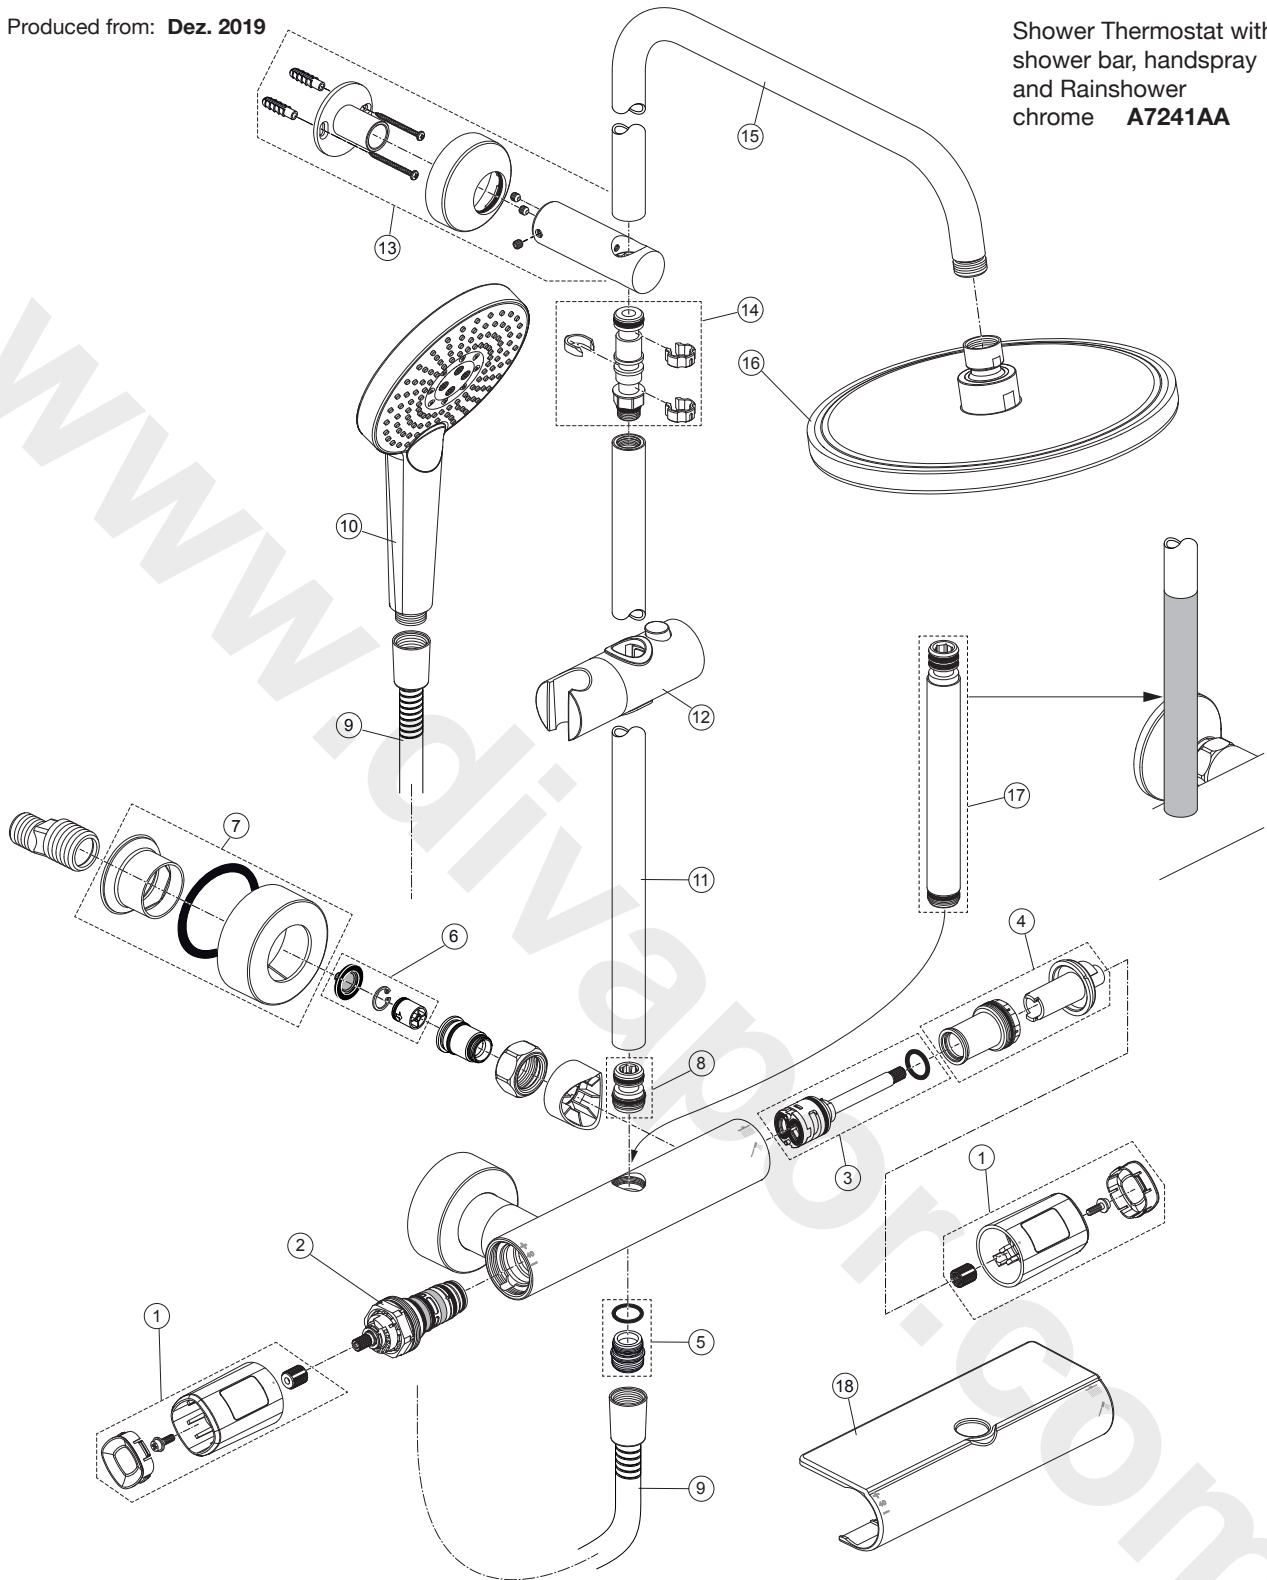

Produced from: Dez. 2019

Shower Thermostat with diverter,  
shower bar, handspray  
and Rainshower  
chrome **A7241AA**

Pos.	Description	Part-Number	Qty.	Pos.	Description	Part-Number	Qty.
1	Handle cpl.	<b>A 861 386 AA</b>	1 Set	13	Wall fixation complete	<b>A 861 389 AA</b>	1 Set
2	Thermostatic Cartridge cpl.	<b>A 861 371 NU</b>	1 pcs	14	Connector nipple cpl.	<b>A 861 390 NU</b>	1 Set
3	Stop valve with diverter	<b>A 861 375 NU</b>	1 Set	15	Pipe (bend)	<b>A 861 391 AA</b>	1 pcs
4	Thread ring + stopring cpl.	<b>A 861 376 NU</b>	1 Set	16	Headshower Ø250 mm	<b>A 861 461 AA</b>	1 pcs
5	Nipple G1/2 outside cpl.	<b>A 861 374 NU</b>	1 Set	17	Extension kit 150mm long	<b>A 861 379 AA</b>	1 Set
6	Non-return valve	<b>A 861 372 NU</b>	1 Set		Extension kit 300mm long	<b>A 861 380 AA</b>	1 Set
7	Escutcheon cpl.	<b>B 961 016 AA</b>	2 Set	18	Warp over shelf	<b>A 861 383 AA</b>	1 pcs
8	Connection nipple cpl.	<b>A 861 385 NU</b>	1 Set				
9	Shower hose 1750 mm	<b>A 4109 AA</b>	1 pcs				
10	Handspray 3Func. Ø125	<b>A 861 460 AA</b>	1 pcs				
11	Shower bar	<b>A 861 388 AA</b>	1 pcs				
12	Slider & holder f. handshr.	<b>B 960 976 AA</b>	1 Set				