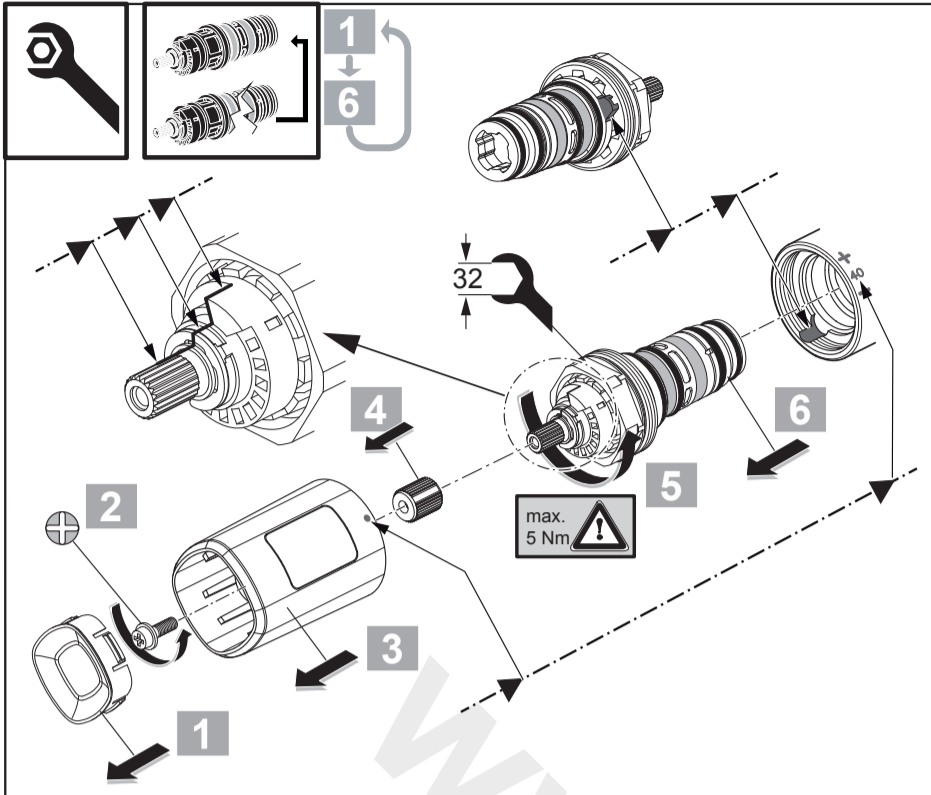

Pos.	Part No.
1	A 861 386 AA
2	A 861 371 NU
3	A 861 375 NU
4	A 861 376 NU
5	A 861 374 NU
6	A 861 372 NU
7	B 961 016 AA
8	A 861 385 NU
9	A 4109 AA
10	A 861 460 AA
11	A 861 388 AA
12	B 960 976 AA
13	A 861 389 AA
14	B 861 390 AA

15	A 861 391 AA
16	A 861 461 AA
17	A 861 379 AA
	150 mm
	300 mm
18	A 861 383 AA

Ideal Standard

**CERATHERM T100**  
 A 7241 ..

0220 / A 868 574  
 Made in Germany

Ideal Standard International NV  
 Corporate Village - Gent Building  
 Da Vincilaan 2  
 1935 Zaventem  
 Belgium