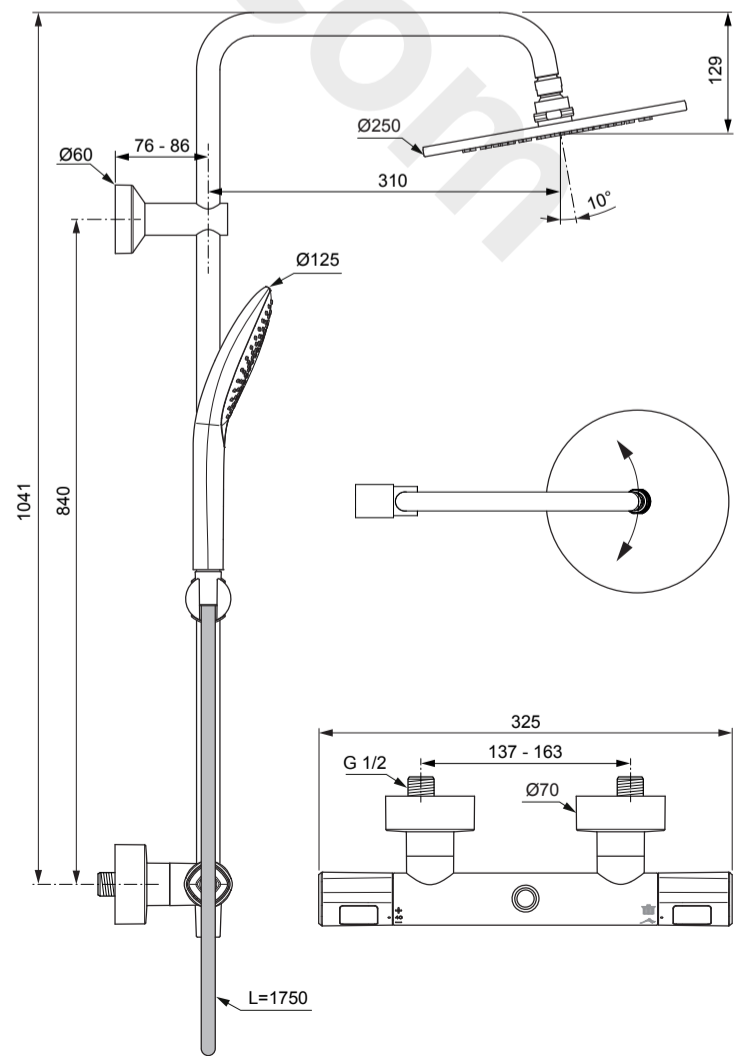

Pos.	Part No.
1	A 861 386 AA
2	A 861 371 NU
3	A 861 375 NU
4	A 861 376 NU
5	A 861 374 NU
6	A 861 372 NU
7	B 961 016 AA
8	A 861 385 NU
9	A 4109 AA
10	A 861 460 AA
11	A 861 388 AA
12	B 960 976 AA
13	A 861 389 AA
14	B 861 390 AA

15	A 861 391 AA
16	A 861 461 AA
17	A 861 379 AA
	150 mm
	300 mm
18	A 861 383 AA

Ideal Standard

**CERATHERM T100**  
 A 7241 ..

0220 / A 868 574  
 Made in Germany

Ideal Standard International NV  
 Corporate Village - Gent Building  
 Da Vincilaan 2  
 1935 Zaventem  
 Belgium