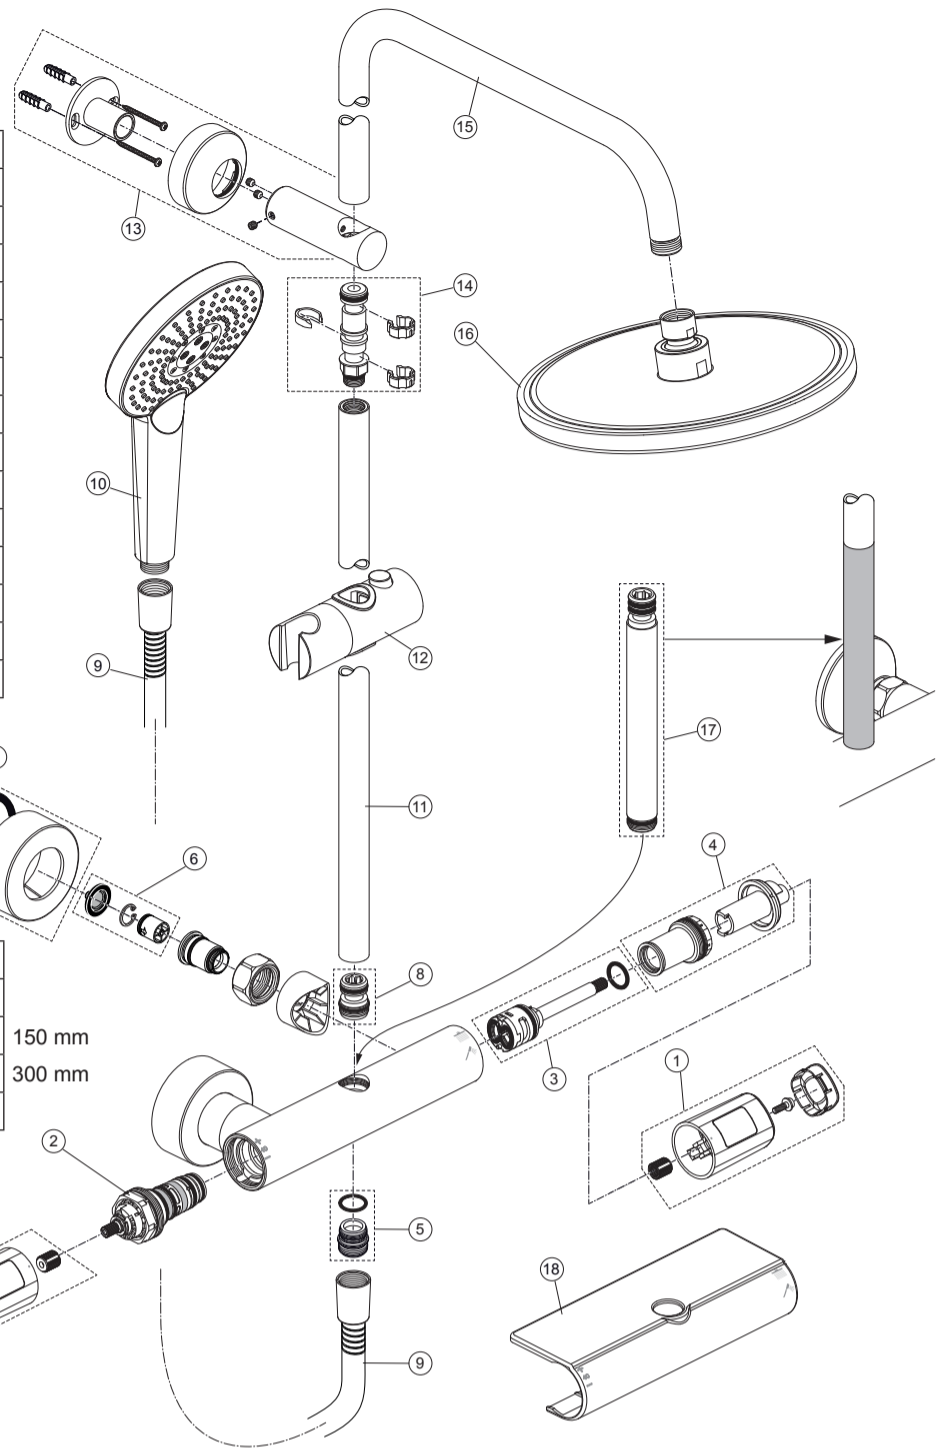

Spare Parts / Ersatzteile / Pièces de recharge / Pezzi di Ricambio / Piezas de requesto /  
 Parte de reposição / Reserveonderdelen / Reservdelar / Reservedeler / Varaosat /  
 Vraosat / Varahlutir / Ανταλλακτικά / Yedek Parçalar / Náhradní díly / Náhradné diely /  
 Nadomestni deli / Резервни части / Запчасти / Części Zapasowe / Pieze de schimb  
 / Rendelhető alkatrészek / Запасні частини / Reservni delovi / Резервни делови /  
 Резервни делови / Atsarginių dalių / Tellitavad varuosad / Rezervju daļu

Pos.	Part No.
1	A 861 386 AA
2	A 861 371 NU
3	A 861 375 NU
4	A 861 376 NU
5	A 861 374 NU
6	A 861 372 NU
7	B 961 016 AA
8	A 861 385 NU
9	A 4109 AA
10	A 861 460 AA
11	A 861 388 AA
12	B 960 976 AA
13	A 861 389 AA
14	B 861 390 AA

15	A 861 391 AA
16	A 861 461 AA
17	A 861 379 AA
	150 mm
	300 mm
18	A 861 383 AA

Ideal Standard

**CERATHERM T100**  
 A 7241 ..

0220 / A 868 574  
 Made in Germany

Ideal Standard International NV  
 Corporate Village - Gent Building  
 Da Vincilaan 2  
 1935 Zaventem  
 Belgium