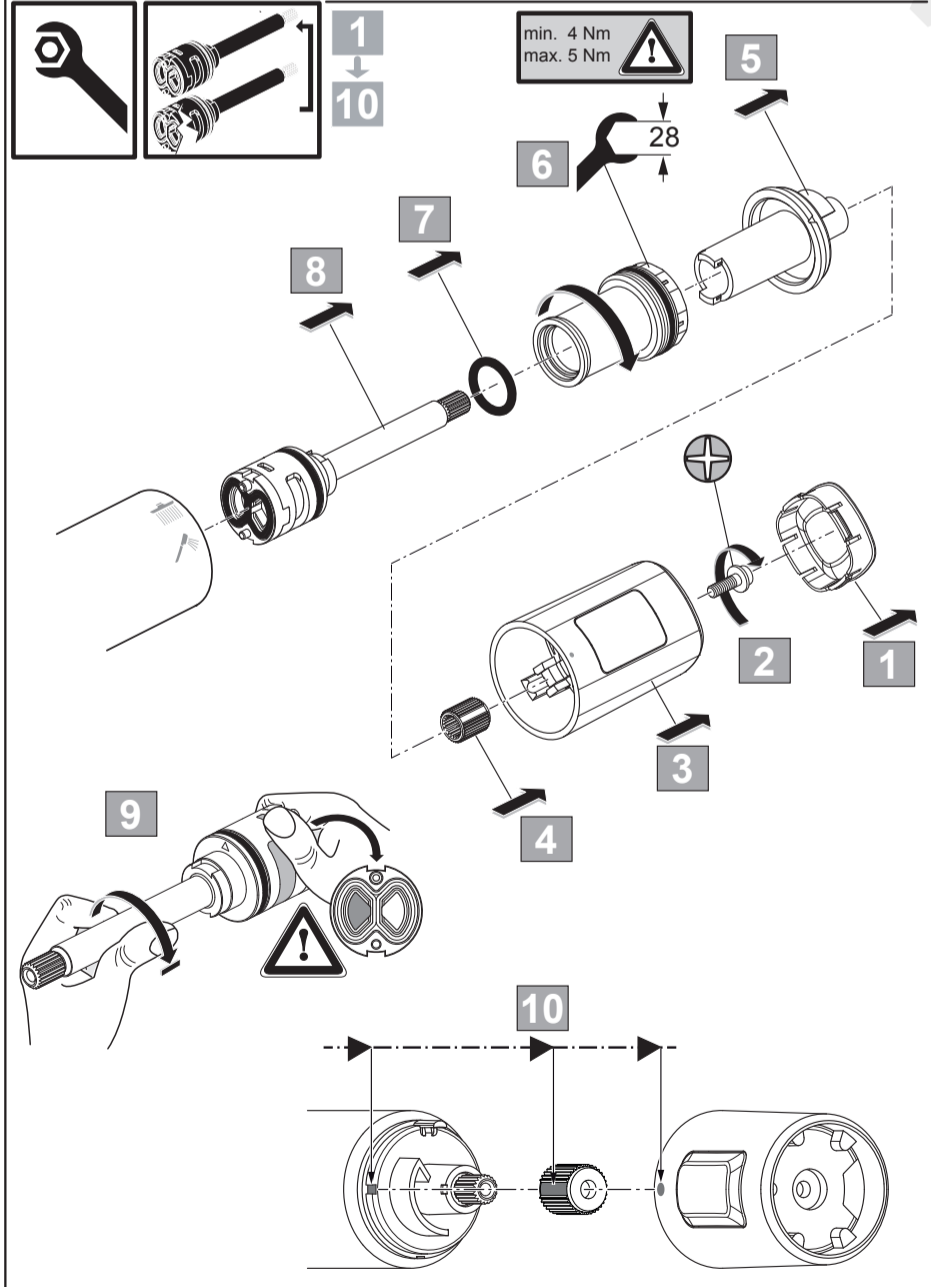

Pos.	Part No.
1	A 861 386 AA
2	A 861 371 NU
3	A 861 375 NU
4	A 861 376 NU
5	A 861 374 NU
6	A 861 372 NU
7	B 961 016 AA
8	A 861 385 NU
9	A 4109 AA
10	A 861 460 AA
11	A 861 388 AA
12	B 960 976 AA
13	A 861 389 AA
14	B 861 390 AA

15	A 861 391 AA
16	A 861 461 AA
17	A 861 379 AA
	150 mm
	300 mm
18	A 861 383 AA

Ideal Standard

**CERATHERM T100**  
 A 7241 ..

0220 / A 868 574  
 Made in Germany

Ideal Standard International NV  
 Corporate Village - Gent Building  
 Da Vincilaan 2  
 1935 Zaventem  
 Belgium