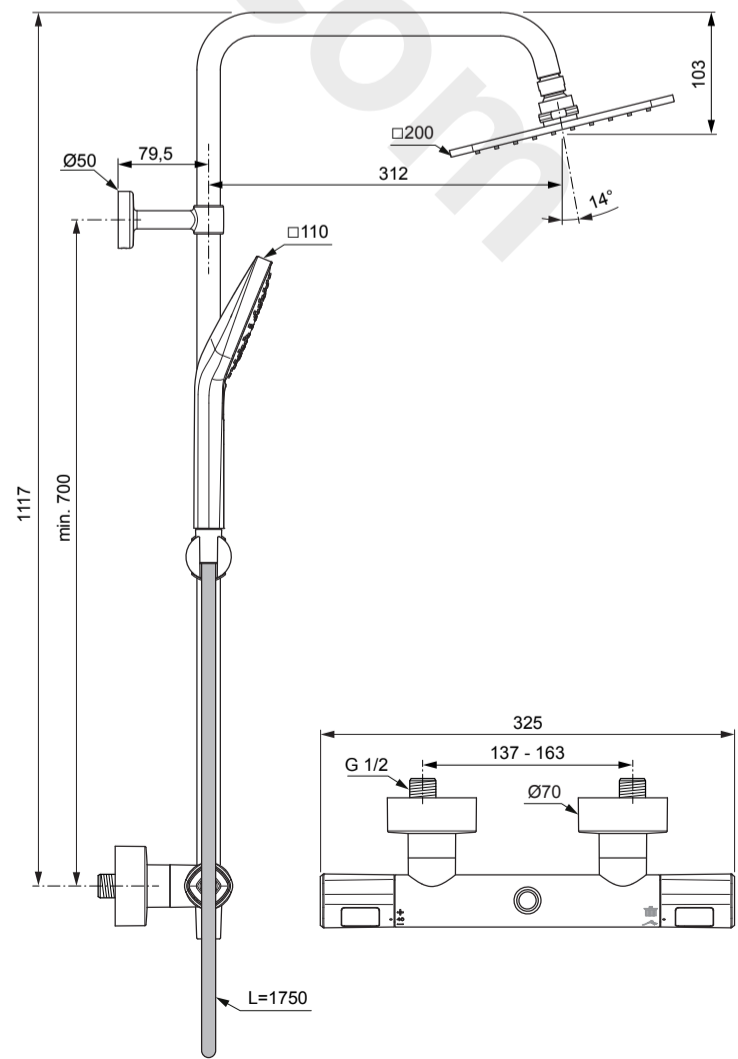

Pos.	Part No.
1	A 861 386 AA
2	A 861 371 NU
3	A 861 375 NU
4	A 861 376 NU
5	A 861 374 NU
6	A 861 372 NU
7	B 961 016 AA
8	A 861 385 NU
9	A 4109 AA
10	B 2232 AA
11	A 861 377 AA
	A 861 330 AA
12	B 960 976 AA
13	A 861 331 AA

14	B 0024 AA
15	A 861 379 AA
	A 861 380 AA
16	A 861 383 AA
17	A 861 508 AA

1100 mm
1000 mm

Ideal Standard

CERATHERM T100
A 7240 ..

0520 / A 868 573
Made in Germany

Ideal Standard International NV
 Corporate Village - Gent Building
 Da Vincilaan 2
 1935 Zaventem
 Belgium

www.idealstandardinternational.com

	P	bar		MAX. 10		5		Q	(3 bar)
	T	$^{\circ}\text{C}$		MAX. 80		1		I/min	
									8 12