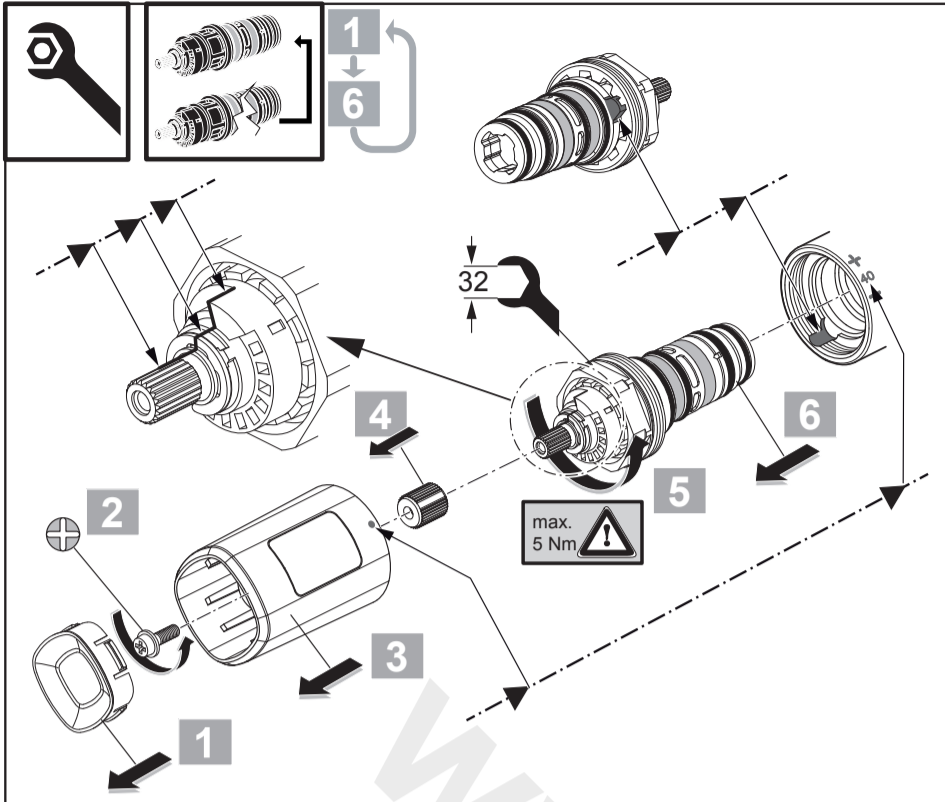

Pos.	Part No.
1	A 861 386 AA
2	A 861 371 NU
3	A 861 375 NU
4	A 861 376 NU
5	A 861 374 NU
6	A 861 372 NU
7	B 961 016 AA
8	A 861 385 NU
9	A 4109 AA
10	B 2232 AA
11	A 861 377 AA
	A 861 330 AA
12	B 960 976 AA
13	A 861 331 AA

14	B 0024 AA
15	A 861 379 AA
	A 861 380 AA
16	A 861 383 AA
17	A 861 508 AA

1100 mm
1000 mm

Ideal Standard

CERATHERM T100
A 7240 ..

0520 / A 868 573
Made in Germany

Ideal Standard International NV
 Corporate Village - Gent Building
 Da Vincilaan 2
 1935 Zaventem
 Belgium

www.idealstandardinternational.com

	P	bar		MAX. 10		5		Q	(3 bar)
	T	$^{\circ}\text{C}$		MAX. 80		1		I/min	
									8 12