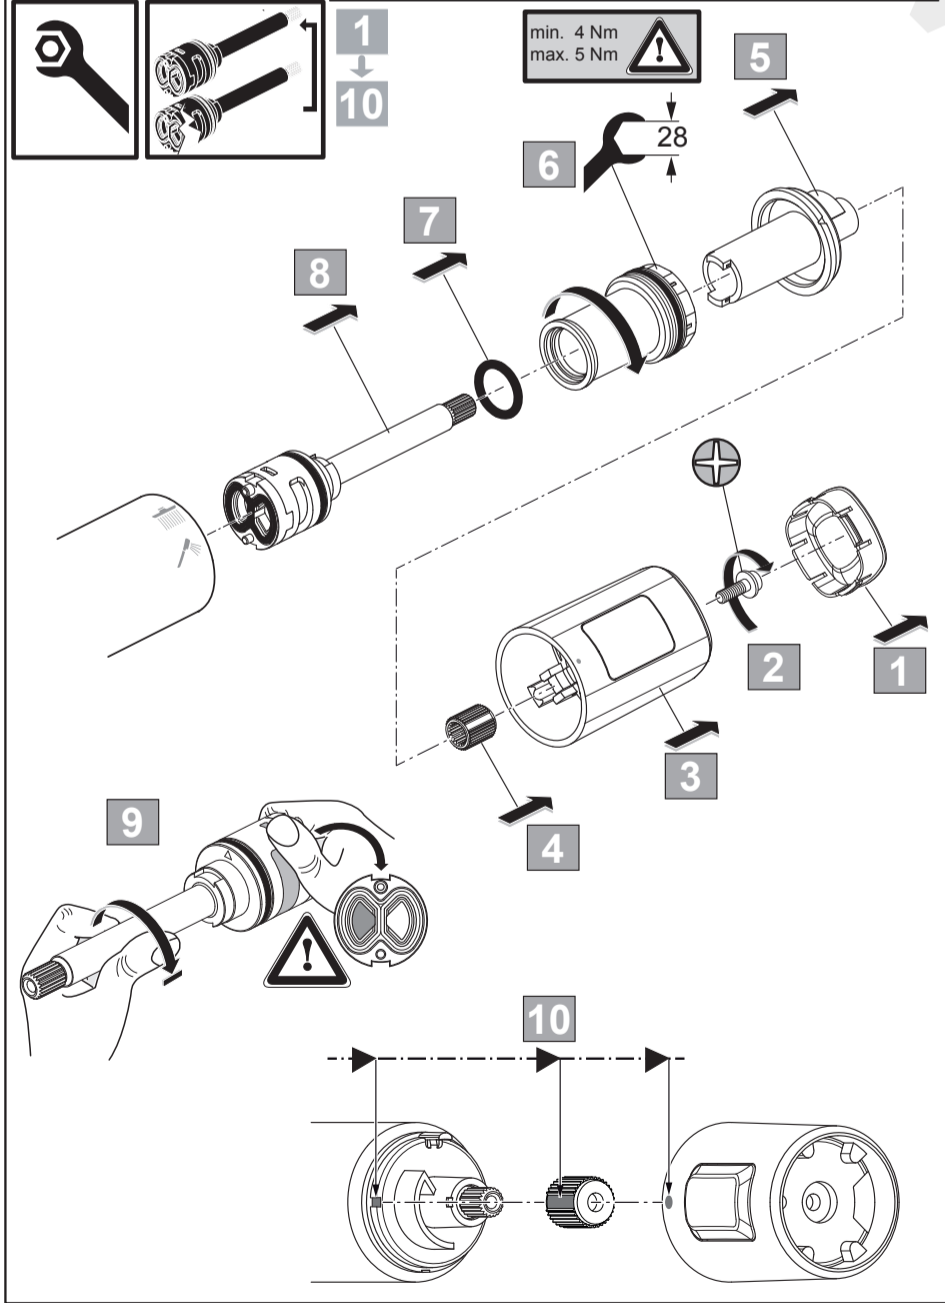

Pos.	Part No.
1	A 861 386 AA
2	A 861 371 NU
3	A 861 375 NU
4	A 861 376 NU
5	A 861 374 NU
6	A 861 372 NU
7	B 961 016 AA
8	A 861 385 NU
9	A 4109 AA
10	B 2232 AA
11	A 861 377 AA
	A 861 330 AA
12	B 960 976 AA
13	A 861 331 AA

14	B 0024 AA
15	A 861 379 AA
	A 861 380 AA
16	A 861 383 AA
17	A 861 508 AA

1100 mm
1000 mm

Ideal Standard

CERATHERM T100
A 7240 ..

0520 / A 868 573
Made in Germany

Ideal Standard International NV
 Corporate Village - Gent Building
 Da Vincilaan 2
 1935 Zaventem
 Belgium

www.idealstandardinternational.com

	P	bar		MAX. 10		5		Q	(3 bar)
	T	$^{\circ}\text{C}$		MAX. 80		1		I/min	
									8 12