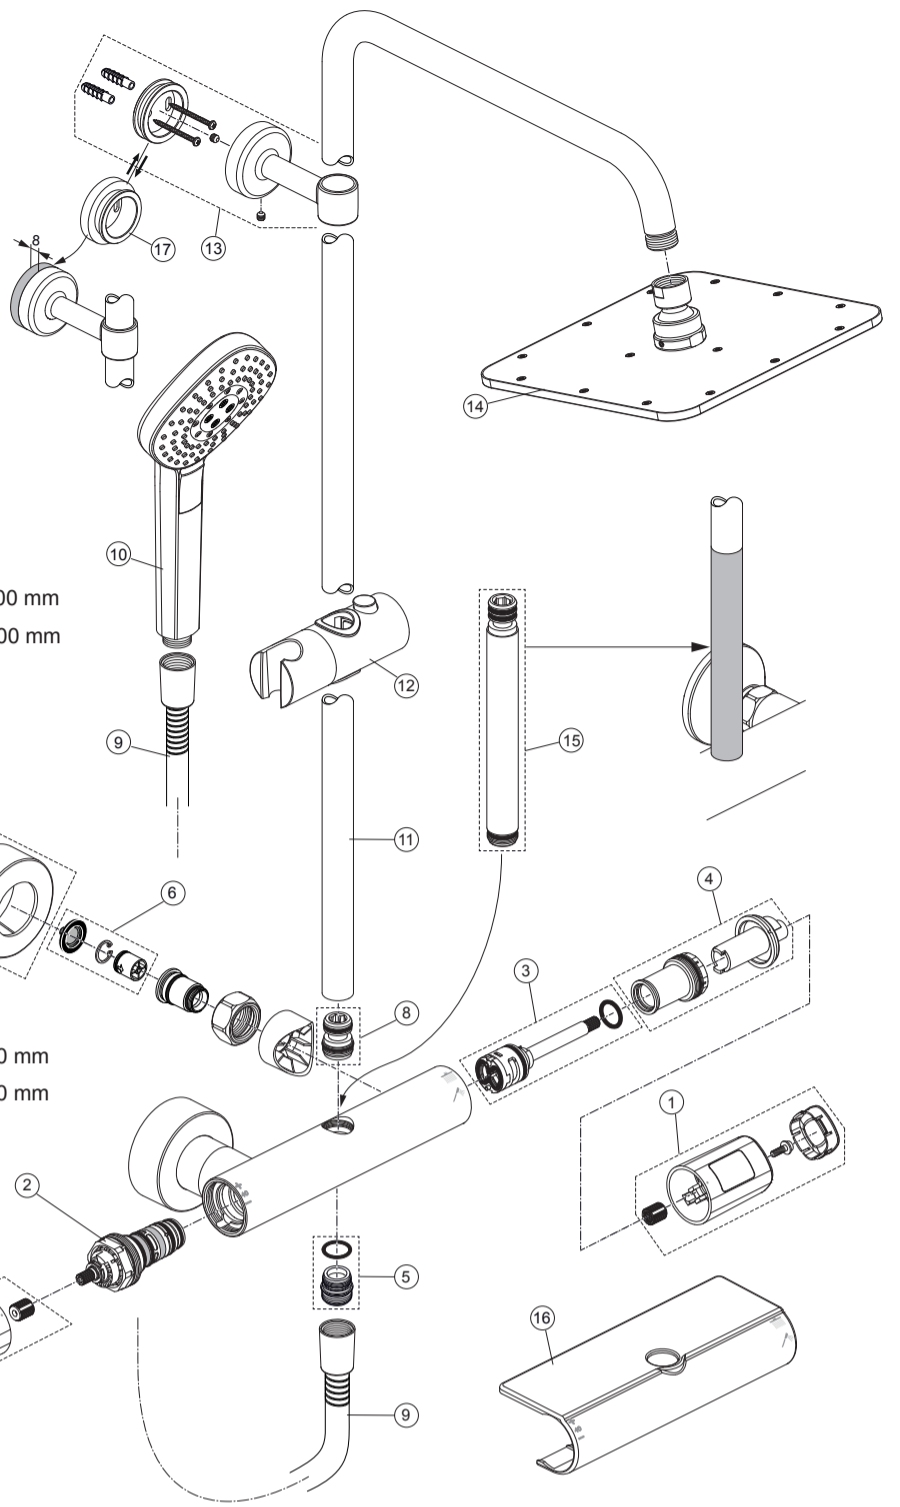

Pos.	Part No.
1	A 861 386 AA
2	A 861 371 NU
3	A 861 375 NU
4	A 861 376 NU
5	A 861 374 NU
6	A 861 372 NU
7	B 961 016 AA
8	A 861 385 NU
9	A 4109 AA
10	B 2232 AA
11	A 861 377 AA
	A 861 330 AA
12	B 960 976 AA
13	A 861 331 AA

14	B 0024 AA
15	A 861 379 AA
	A 861 380 AA
16	A 861 383 AA
17	A 861 508 AA

1100 mm
1000 mm

Ideal Standard

CERATHERM T100
A 7240 ..

0520 / A 868 573
Made in Germany

Ideal Standard International NV
 Corporate Village - Gent Building
 Da Vincilaan 2
 1935 Zaventem
 Belgium

www.idealstandardinternational.com

	P	bar		MAX. 10		5		Q	(3 bar)
	T	$^{\circ}\text{C}$		MAX. 80		1		I/min	
									8 12