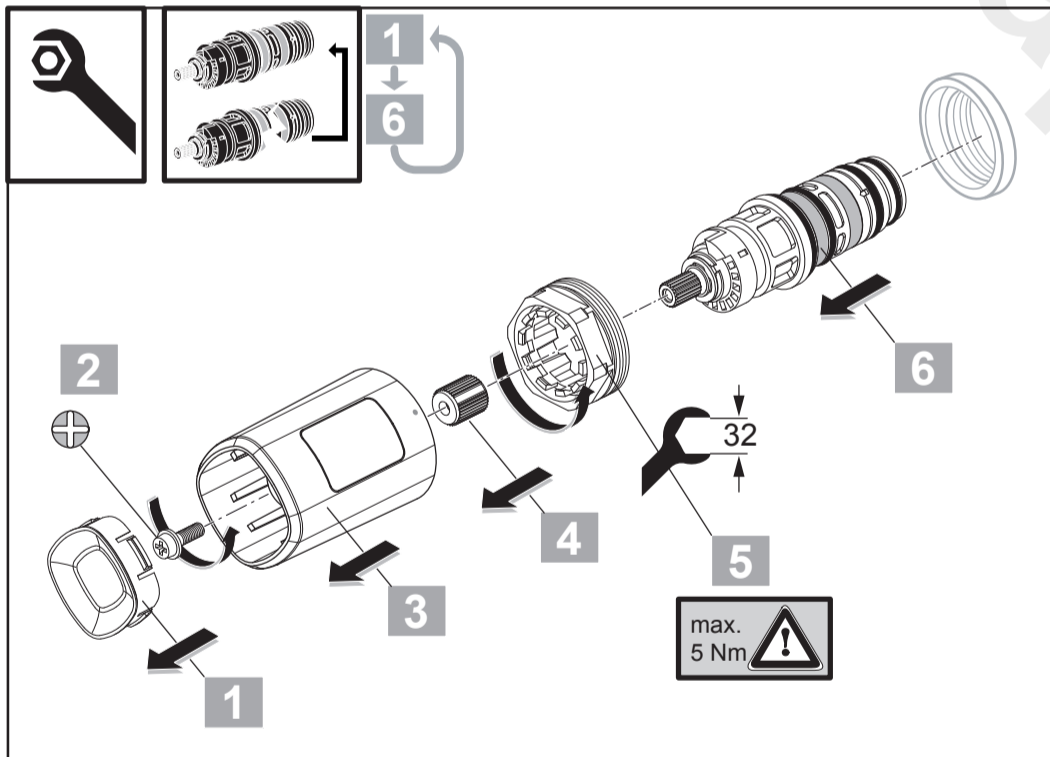

Pos.	Part No.
1	A 861 386 AA
2	A 861 371 NU
3	A 861 375 NU
4	A 861 376 NU
5	A 861 387 NU
6	A 861 372 NU
7	A 861 374 NU
8	A 963 181 NU

Ideal Standard

CERATHERM T100
A 7239 ..

0120 / A 868 572
 (+ A 865 612)
 Made in Germany