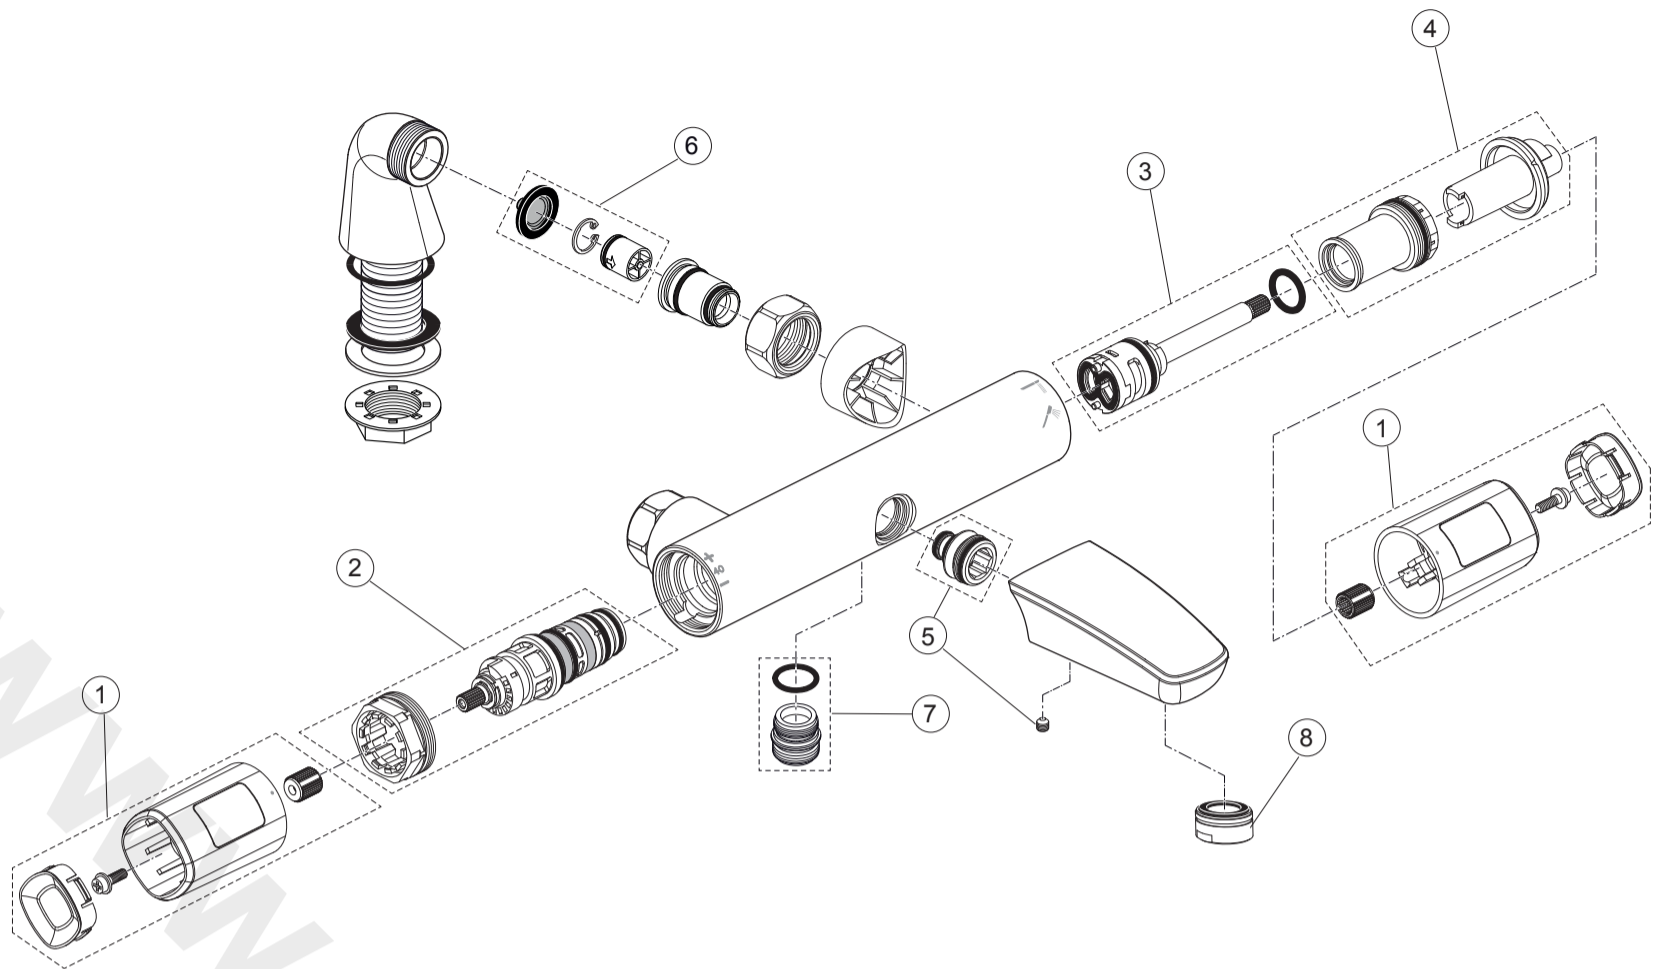

Pos.	Part No.
1	A 861 386 AA
2	A 861 371 NU
3	A 861 375 NU
4	A 861 376 NU
5	A 861 387 NU
6	A 861 372 NU
7	A 861 374 NU
8	A 963 181 NU

Ideal Standard

CERATHERM T100
A 7239 ..

0120 / A 868 572
 (+ A 865 612)
 Made in Germany