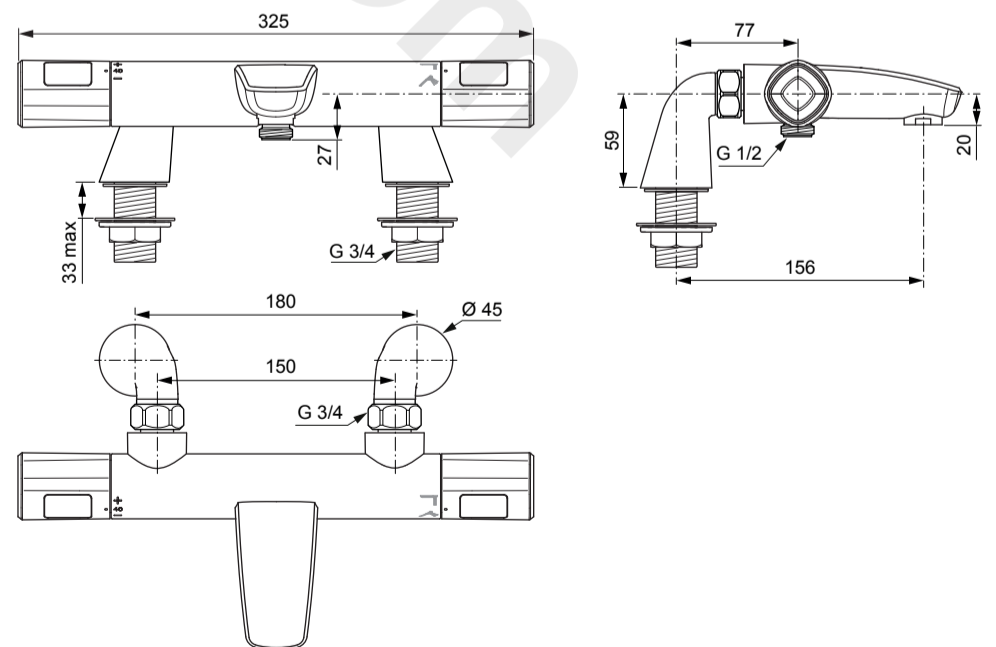

Pos.	Part No.
1	A 861 386 AA
2	A 861 371 NU
3	A 861 375 NU
4	A 861 376 NU
5	A 861 387 NU
6	A 861 372 NU
7	A 861 374 NU
8	A 963 181 NU

Ideal Standard

CERATHERM T100
A 7239 ..

0120 / A 868 572
 (+ A 865 612)
 Made in Germany