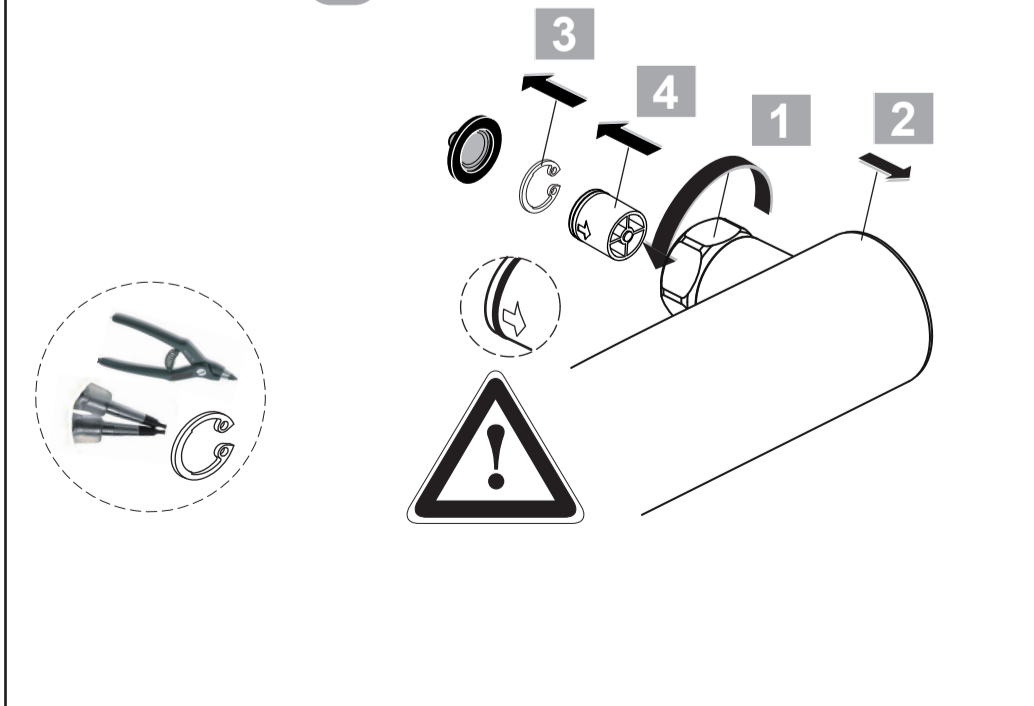

P bar	0,5	MAX. 10	5	Q (3 bar) l/min	
	T °C	MAX. 80	65 55		12 20