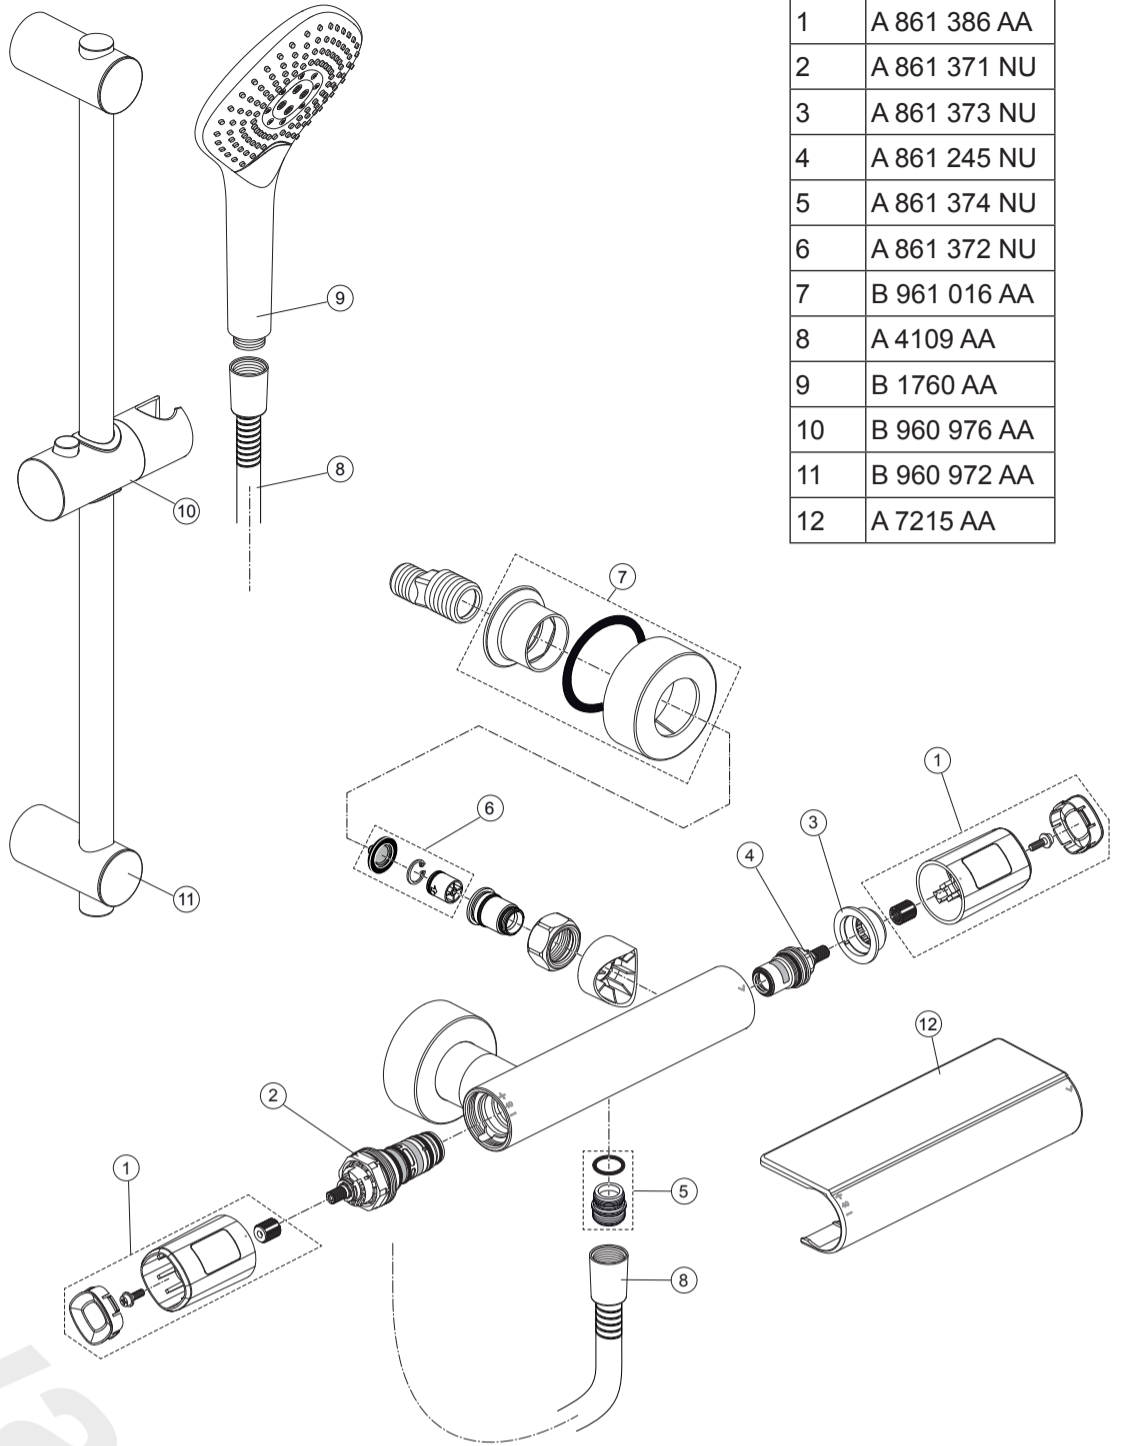

Spare Parts / Ersatzteile / Pièces de recharge / Pezzi di Ricambio / Piezas de requesto /
 Parte de reposição / Reserveonderdelen / Reservdelar / Reservedeler / Varaosat /
 Vraosat / Varahlutir / Ανταλλακτικά / Yedek Parçalar / Náhradní díly / Náhradné diely /
 Nadomestni deli / Резервни части / Запчасти / Części Zapasowe / Piese de schimb /
 Rendelhető alkatrészek / Запасні частини / Reservni delovi / Резервни делови /
 Резервни делови / Atsarginių dalių / Tellitavad varuosad / Rezervju daļu

Pos.	Part No.
1	A 861 386 AA
2	A 861 371 NU
3	A 861 373 NU
4	A 861 245 NU
5	A 861 374 NU
6	A 861 372 NU
7	B 961 016 AA
8	A 4109 AA
9	B 1760 AA
10	B 960 976 AA
11	B 960 972 AA
12	A 7215 AA

Ideal Standard

CERATHERM T100
 A 7234 .. A7235 ..

0220 / A 868 568
 Made in Germany

A 7235 ..

A 7234 ..

Ideal Standard International NV
 Corporate Village - Gent Building
 Da Vincilaan 2
 1935 Zaventem
 Belgium

www.idealstandardinternational.com