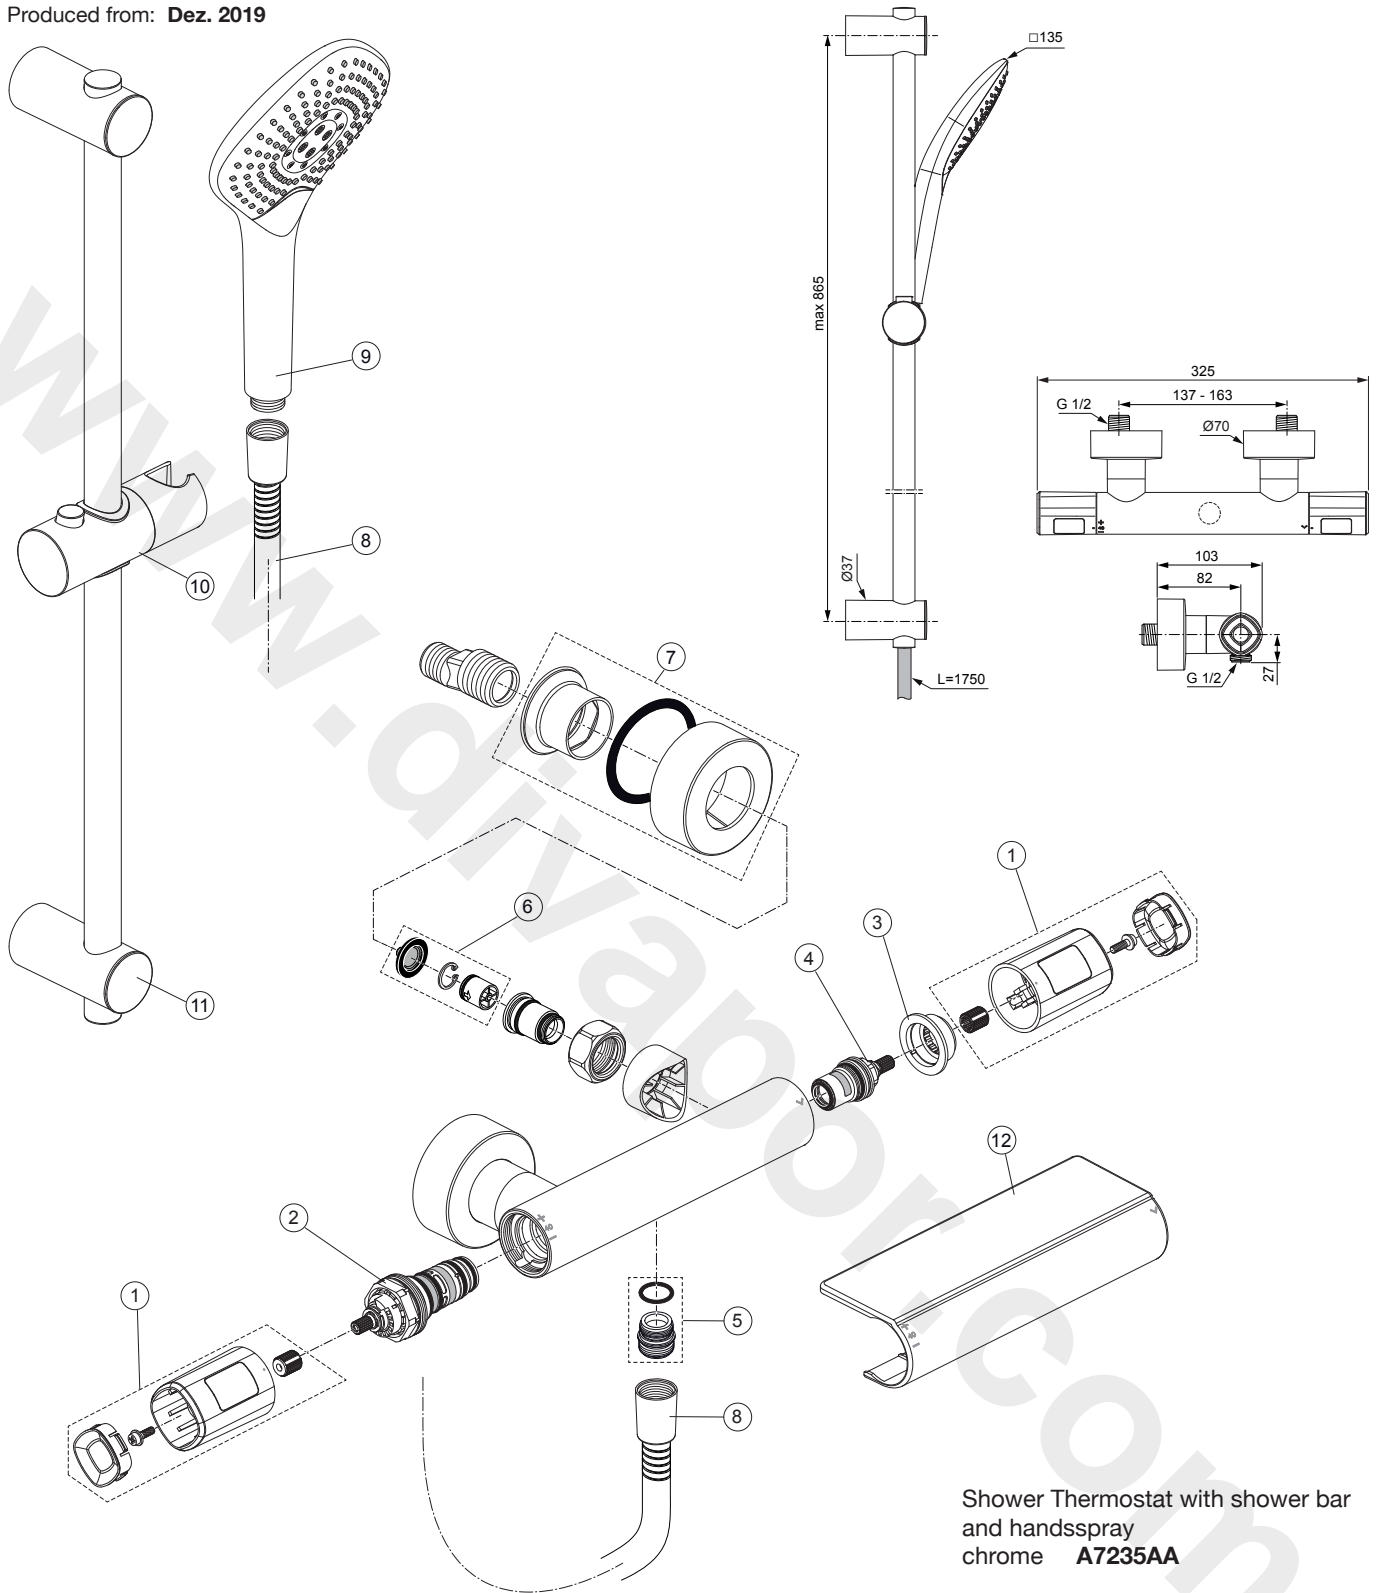

Produced from: Dez. 2019

Shower Thermostat with shower bar and handsspray chrome **A7235AA**

Pos.	Description	Part-Number	Qty.	Pos.	Description	Part-Number	Qty.
1	Handle cpl.	<b>A 861 386 AA</b>	1 Set	12	Warp over shelf	<b>A 7215 AA</b>	1 pcs
2	Thermostatic Cartridge cpl.	<b>A 861 371 NU</b>	1 pcs				
3	Stopring	<b>A 861 373 NU</b>	1 pcs				
4	Cartridge G1/2 180° cpl.	<b>A 861 245 NU*</b>	1 Set				
5	Nipple G1/2 outside cpl.	<b>A 861 374 NU</b>	1 Set				
6	Non-return valve	<b>A 861 372 NU</b>	1 Set				
7	Escutcheon cpl.	<b>B 961 016 AA</b>	2 Set				
8	Shower hose 1750 mm	<b>A 4109 AA</b>	1 pcs				
9	Handspray 3Func. □135	<b>B 1760 AA</b>	1 pcs				
10	Slider & holder f. handshr.	<b>B 960 976 AA</b>	1 pcs				
11	Wall fixation complete	<b>B 960 972 AA</b>	2 pcs				

\*Universal set (not all parts needed)

**Ceratherm T100**