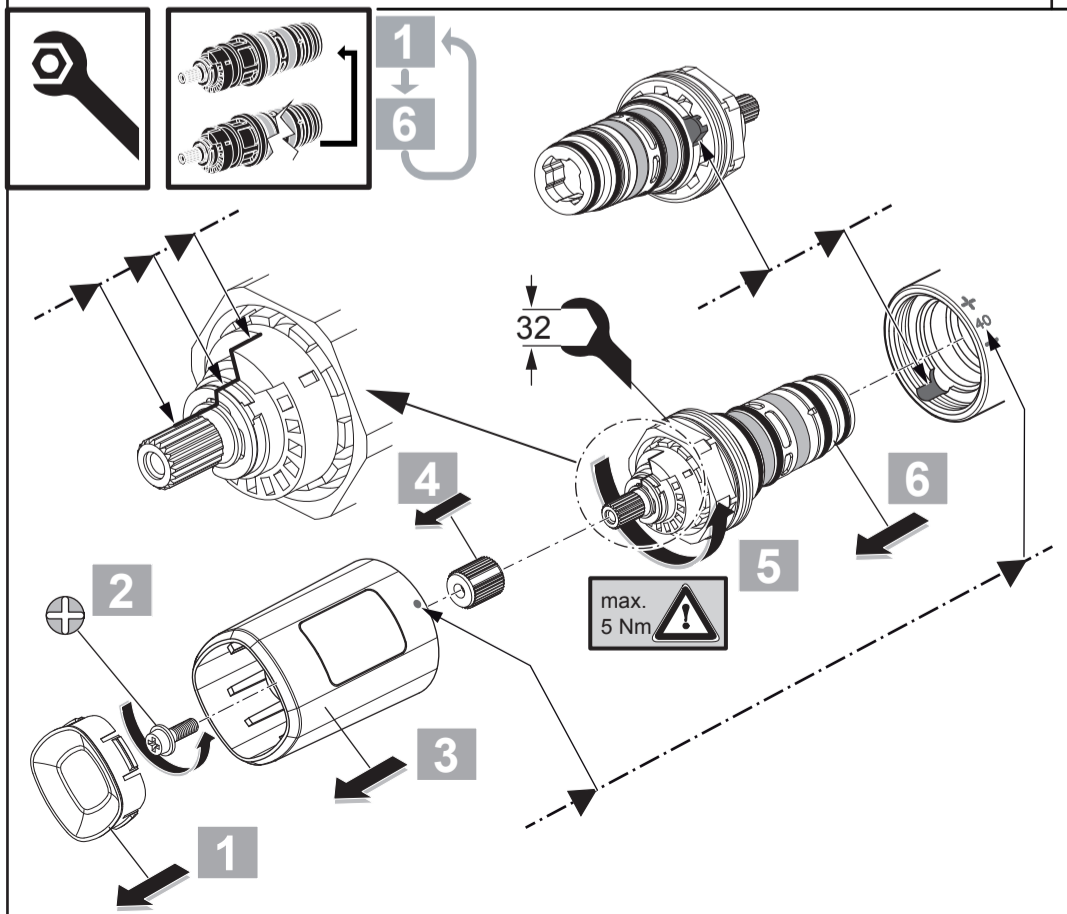

P	bar		MAX. 10		5			Q (3 bar)
	T	°C		MAX. 80		65			l/min
						55			22