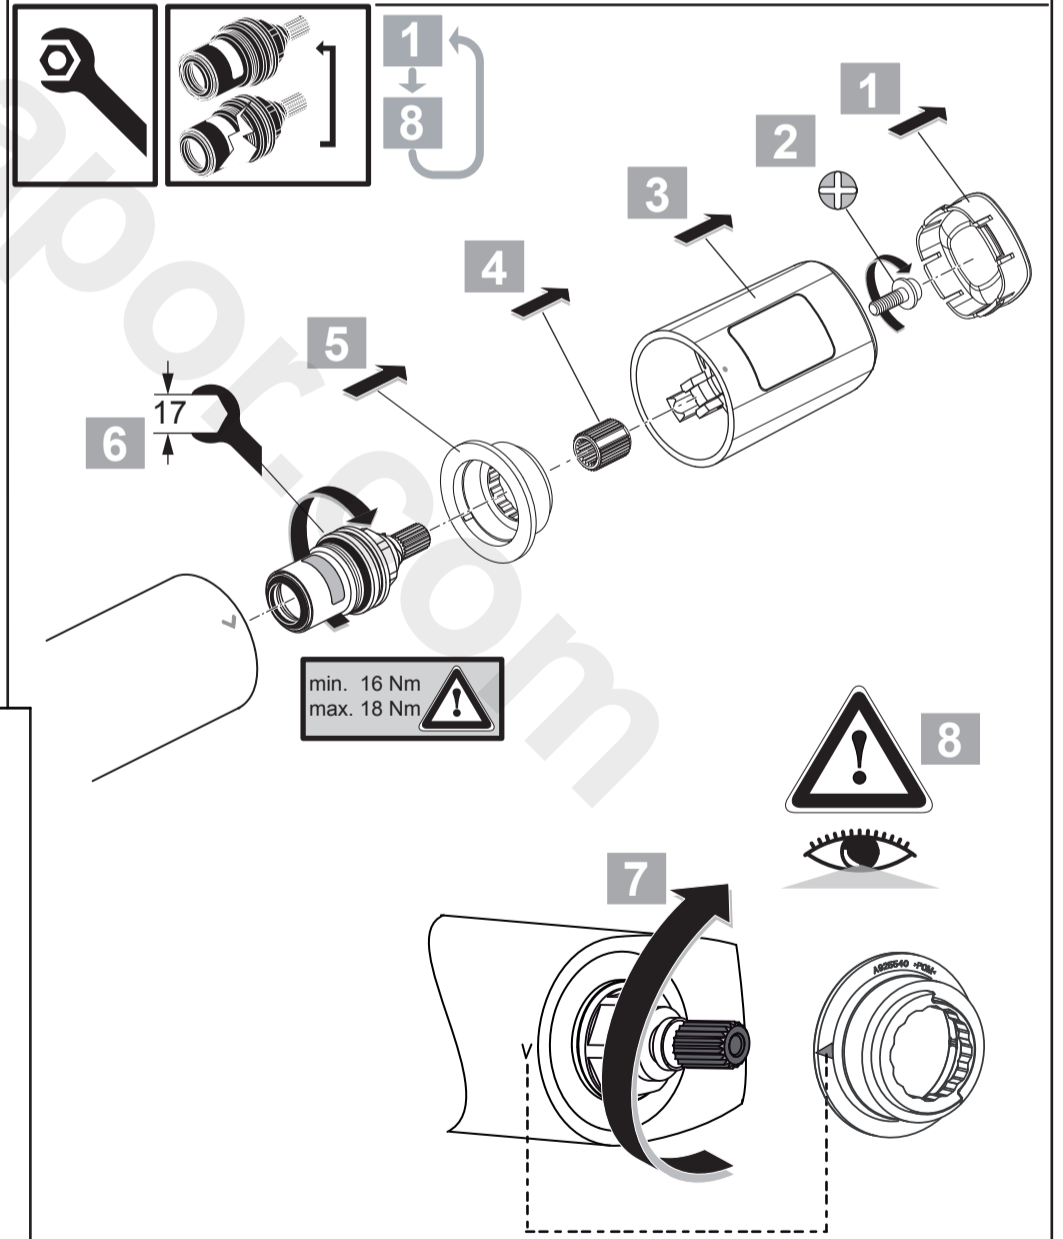

P	bar		MAX. 10		5			Q (3 bar)
	T	°C		MAX. 80		65			l/min
						55			22