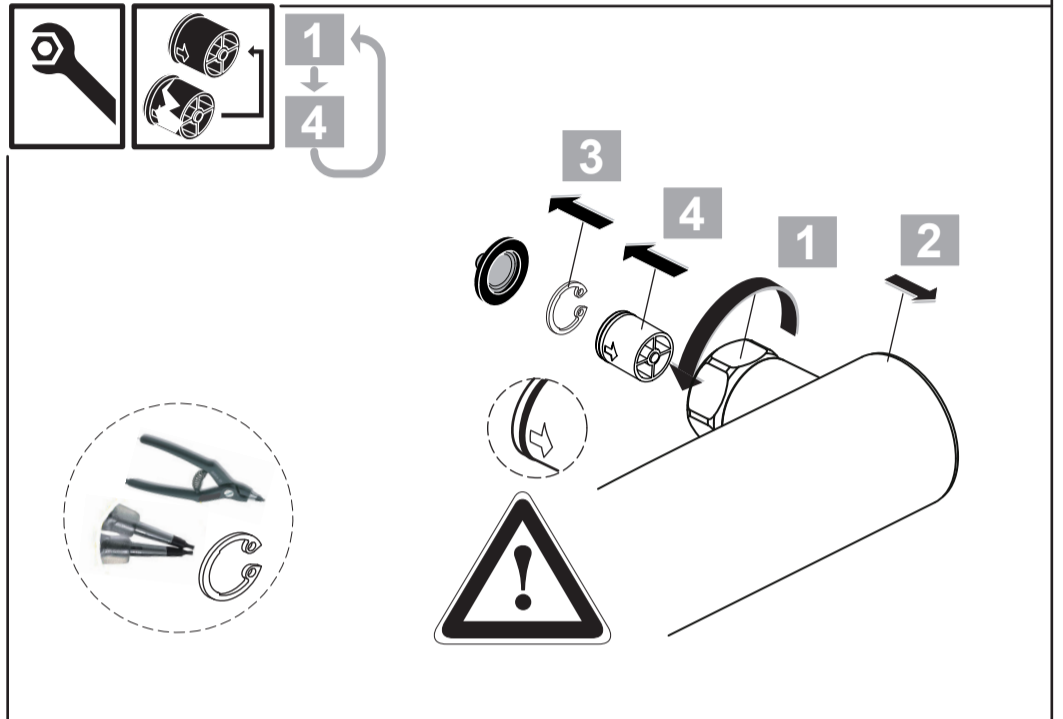

P	bar		MAX. 10		5			Q (3 bar)
	T	°C		MAX. 80		65			l/min
						55			22