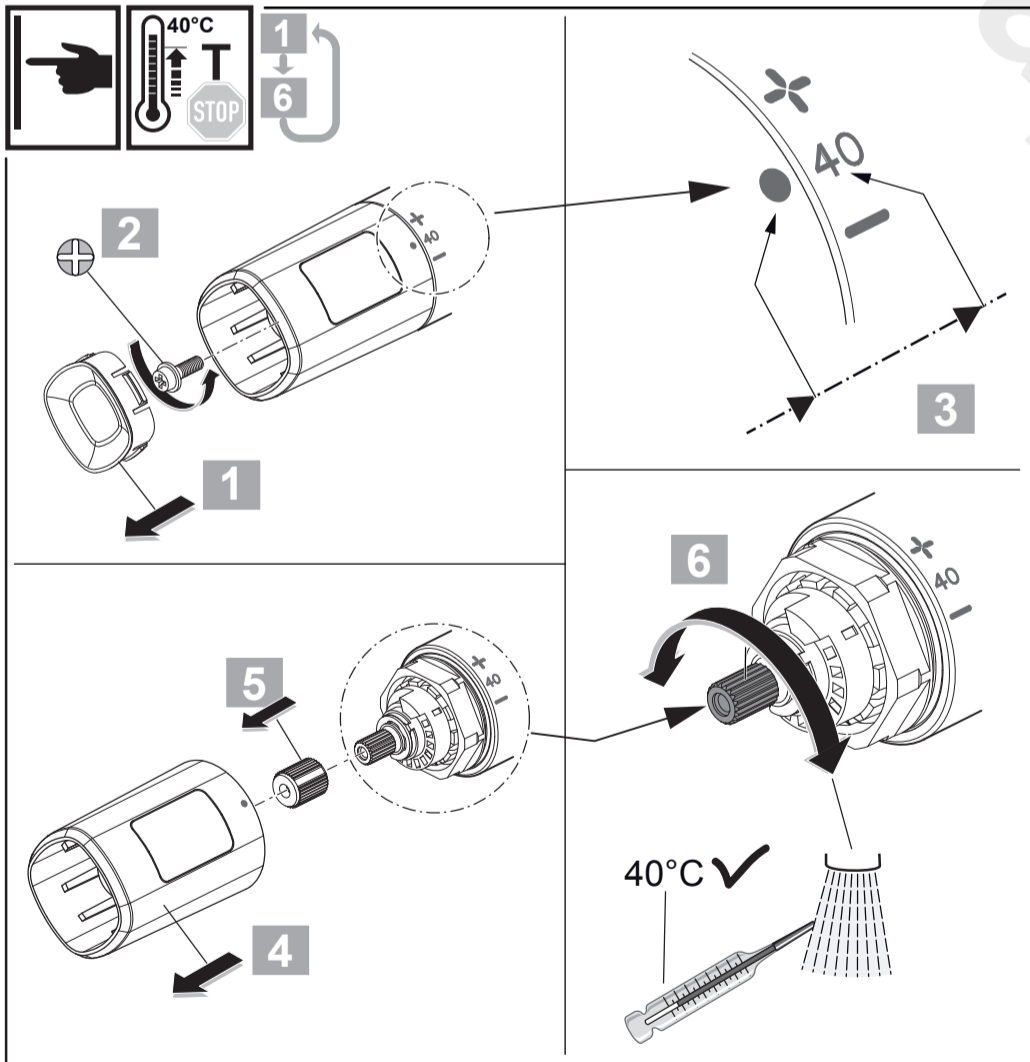

Pos.	Part No.
1	A 861 386 AA
2	A 861 371 NU
3	A 861 373 NU
4	A 861 245 NU
5	A 861 374 NU
6	A 861 372 NU
7	B 960 242 AA
8	B 961 042 AA
9	A 7215 AA

Ideal Standard

CERATHERM T100
 A 7231 ..

0220 / A 868 567
 Made in Germany