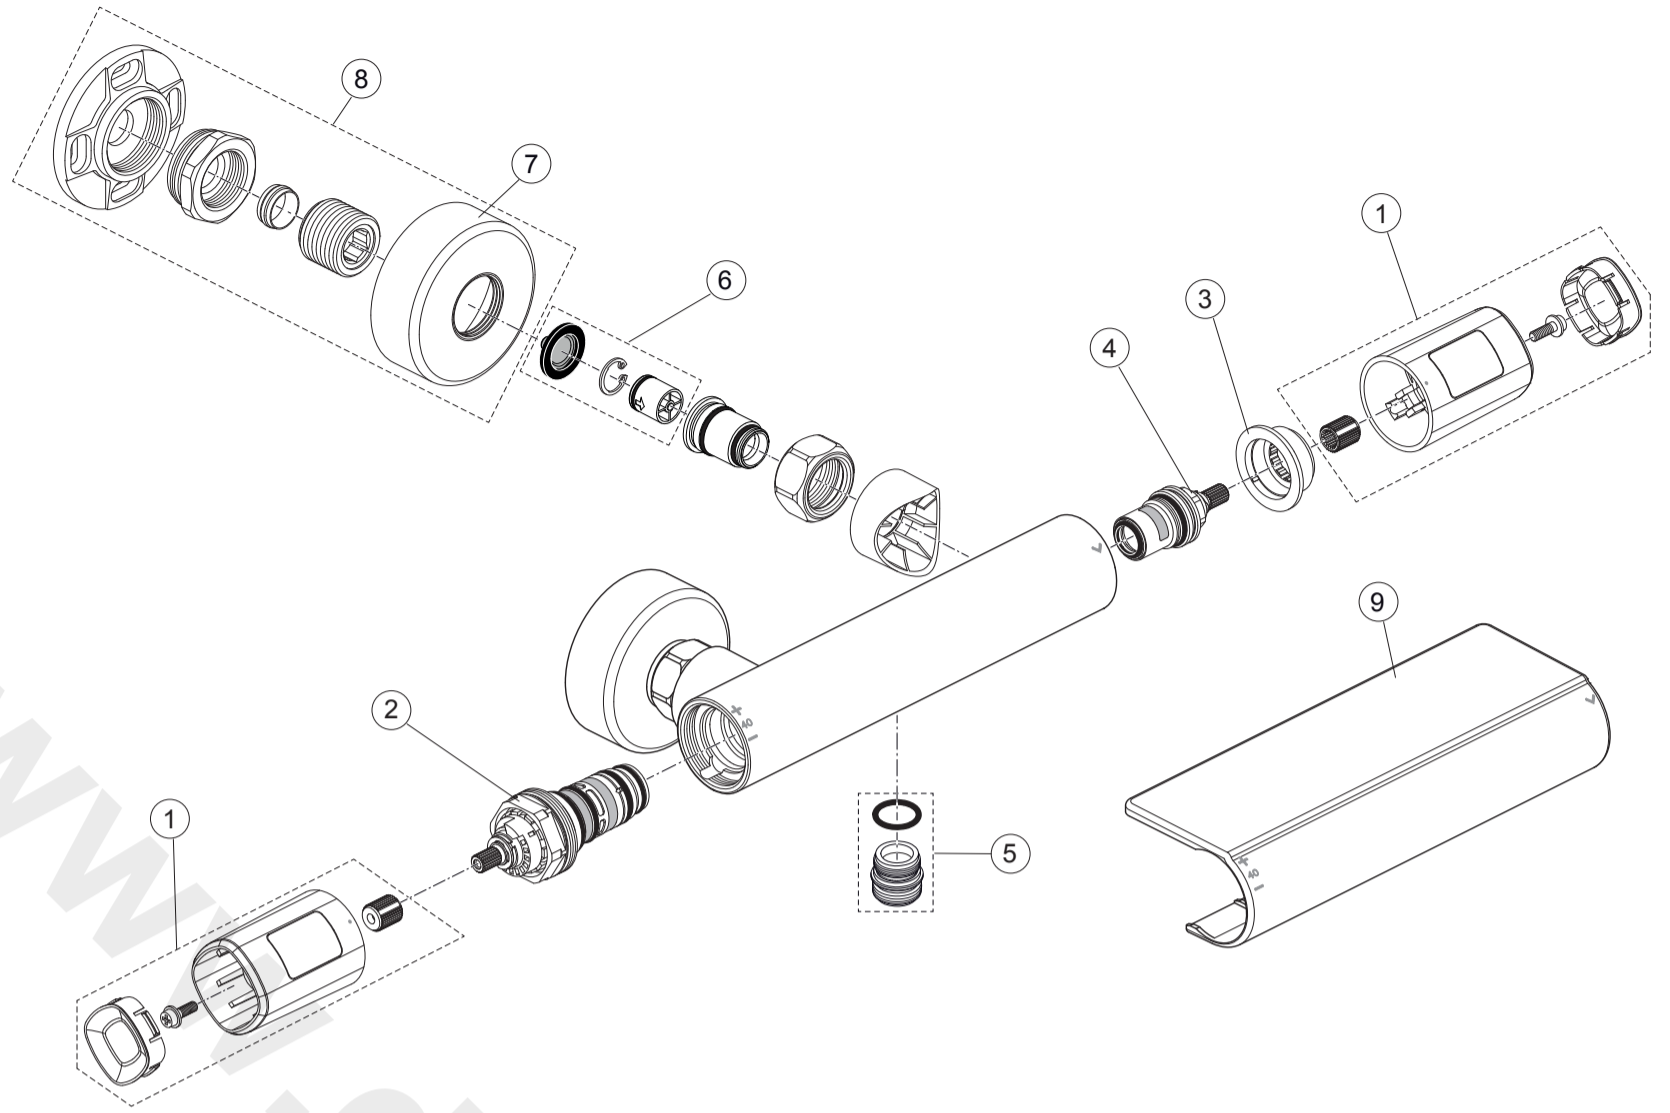

Pos.	Part No.
1	A 861 386 AA
2	A 861 371 NU
3	A 861 373 NU
4	A 861 245 NU
5	A 861 374 NU
6	A 861 372 NU
7	B 960 242 AA
8	B 961 042 AA
9	A 7215 AA

Ideal Standard

CERATHERM T100
 A 7231 ..

0220 / A 868 567
 Made in Germany