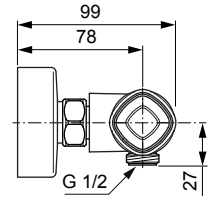

Produced from: Dez. 2019

Shower Thermostat  
chrome **A7231AA**

Pos.	Description	Part-Number	Qty.	Pos.	Description	Part-Number	Qty.
1	Handle cpl.	<b>A 861 386 AA</b>	1 Set				
2	Thermostatic Cartridge cpl.	<b>A 861 371 NU</b>	1 pcs				
3	Stopping	<b>A 861 373 NU</b>	1 pcs				
4	Cartridge G1/2 180° cpl.	<b>A 861 245 NU*</b>	1 Set				
5	Nipple G1/2 outside cpl.	<b>A 861 374 NU</b>	1 Set				
6	Non-return valve	<b>A 861 372 NU</b>	1 Set				
7	Escutcheon	<b>B 960 242 AA</b>	1 pcs				
8	Shower bracket (connect.)	<b>B 961 042 AA</b>	2 pcs				
9	Warp over shelf	<b>A 7215 AA</b>	1 pcs				