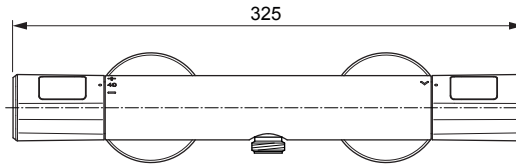

Produced from: Dez. 2019

Shower Thermostat  
chrome **A7231AA**

Pos.	Description	Part-Number	Qty.	Pos.	Description	Part-Number	Qty.
1	Handle cpl.	<b>A 861 386 AA</b>	1 Set				
2	Thermostatic Cartridge cpl.	<b>A 861 371 NU</b>	1 pcs				
3	Stopping	<b>A 861 373 NU</b>	1 pcs				
4	Cartridge G1/2 180° cpl.	<b>A 861 245 NU*</b>	1 Set				
5	Nipple G1/2 outside cpl.	<b>A 861 374 NU</b>	1 Set				
6	Non-return valve	<b>A 861 372 NU</b>	1 Set				
7	Escutcheon	<b>B 960 242 AA</b>	1 pcs				
8	Shower bracket (connect.)	<b>B 961 042 AA</b>	2 pcs				
9	Warp over shelf	<b>A 7215 AA</b>	1 pcs				