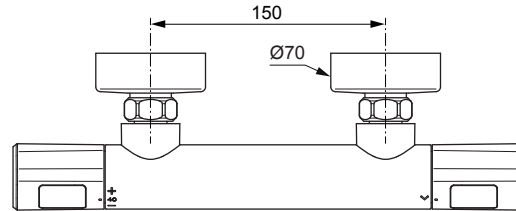

Produced from: Dez. 2019

Shower Thermostat  
chrome **A7231AA**

Pos.	Description	Part-Number	Qty.	Pos.	Description	Part-Number	Qty.
1	Handle cpl.	<b>A 861 386 AA</b>	1 Set				
2	Thermostatic Cartridge cpl.	<b>A 861 371 NU</b>	1 pcs				
3	Stopping	<b>A 861 373 NU</b>	1 pcs				
4	Cartridge G1/2 180° cpl.	<b>A 861 245 NU*</b>	1 Set				
5	Nipple G1/2 outside cpl.	<b>A 861 374 NU</b>	1 Set				
6	Non-return valve	<b>A 861 372 NU</b>	1 Set				
7	Escutcheon	<b>B 960 242 AA</b>	1 pcs				
8	Shower bracket (connect.)	<b>B 961 042 AA</b>	2 pcs				
9	Warp over shelf	<b>A 7215 AA</b>	1 pcs				