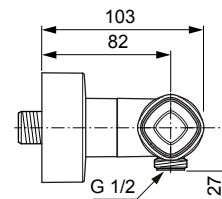

# Ceratherm T100 A7229 ..

Ideal Standard

Produced from: Dez. 2019

Shower Thermostat  
chrome **A7229AA**

Pos.	Description	Part-Number	Qty.	Pos.	Description	Part-Number	Qty.
1	Handle cpl.	<b>A 861 386 AA</b>	1 Set				
2	Thermostatic Cartridge cpl.	<b>A 861 371 NU</b>	1 pcs				
3	Stopping	<b>A 861 373 NU</b>	1 pcs				
4	Cartridge G1/2 180° cpl.	<b>A 861 245 NU*</b>	1 Set				
5	Nipple G1/2 outside cpl.	<b>A 861 374 NU</b>	1 Set				
6	Non-return valve	<b>A 861 372 NU</b>	1 Set				
7	Escutcheon cpl.	<b>B 961 016 AA</b>	2 Set				
8	Warp over shelf	<b>A 7215 AA</b>	1 pcs				