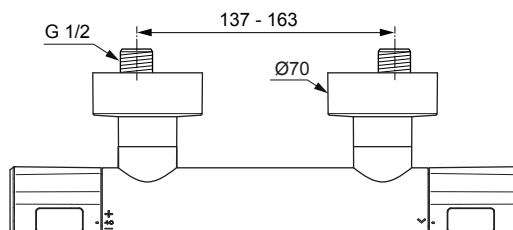

# Ceratherm T100 A7229 ..

Ideal Standard

Produced from: Dez. 2019

Shower Thermostat  
chrome **A7229AA**

Pos.	Description	Part-Number	Qty.	Pos.	Description	Part-Number	Qty.
1	Handle cpl.	<b>A 861 386 AA</b>	1 Set				
2	Thermostatic Cartridge cpl.	<b>A 861 371 NU</b>	1 pcs				
3	Stopping	<b>A 861 373 NU</b>	1 pcs				
4	Cartridge G1/2 180° cpl.	<b>A 861 245 NU*</b>	1 Set				
5	Nipple G1/2 outside cpl.	<b>A 861 374 NU</b>	1 Set				
6	Non-return valve	<b>A 861 372 NU</b>	1 Set				
7	Escutcheon cpl.	<b>B 961 016 AA</b>	2 Set				
8	Warp over shelf	<b>A 7215 AA</b>	1 pcs				