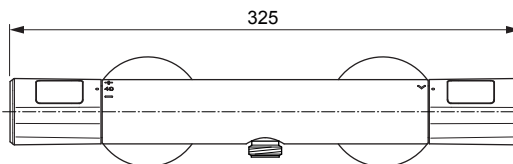

# Ceratherm T100 A7229 ..

Ideal Standard

Produced from: Dez. 2019

Shower Thermostat  
chrome **A7229AA**

Pos.	Description	Part-Number	Qty.	Pos.	Description	Part-Number	Qty.
1	Handle cpl.	<b>A 861 386 AA</b>	1 Set				
2	Thermostatic Cartridge cpl.	<b>A 861 371 NU</b>	1 pcs				
3	Stopping	<b>A 861 373 NU</b>	1 pcs				
4	Cartridge G1/2 180° cpl.	<b>A 861 245 NU*</b>	1 Set				
5	Nipple G1/2 outside cpl.	<b>A 861 374 NU</b>	1 Set				
6	Non-return valve	<b>A 861 372 NU</b>	1 Set				
7	Escutcheon cpl.	<b>B 961 016 AA</b>	2 Set				
8	Warp over shelf	<b>A 7215 AA</b>	1 pcs				