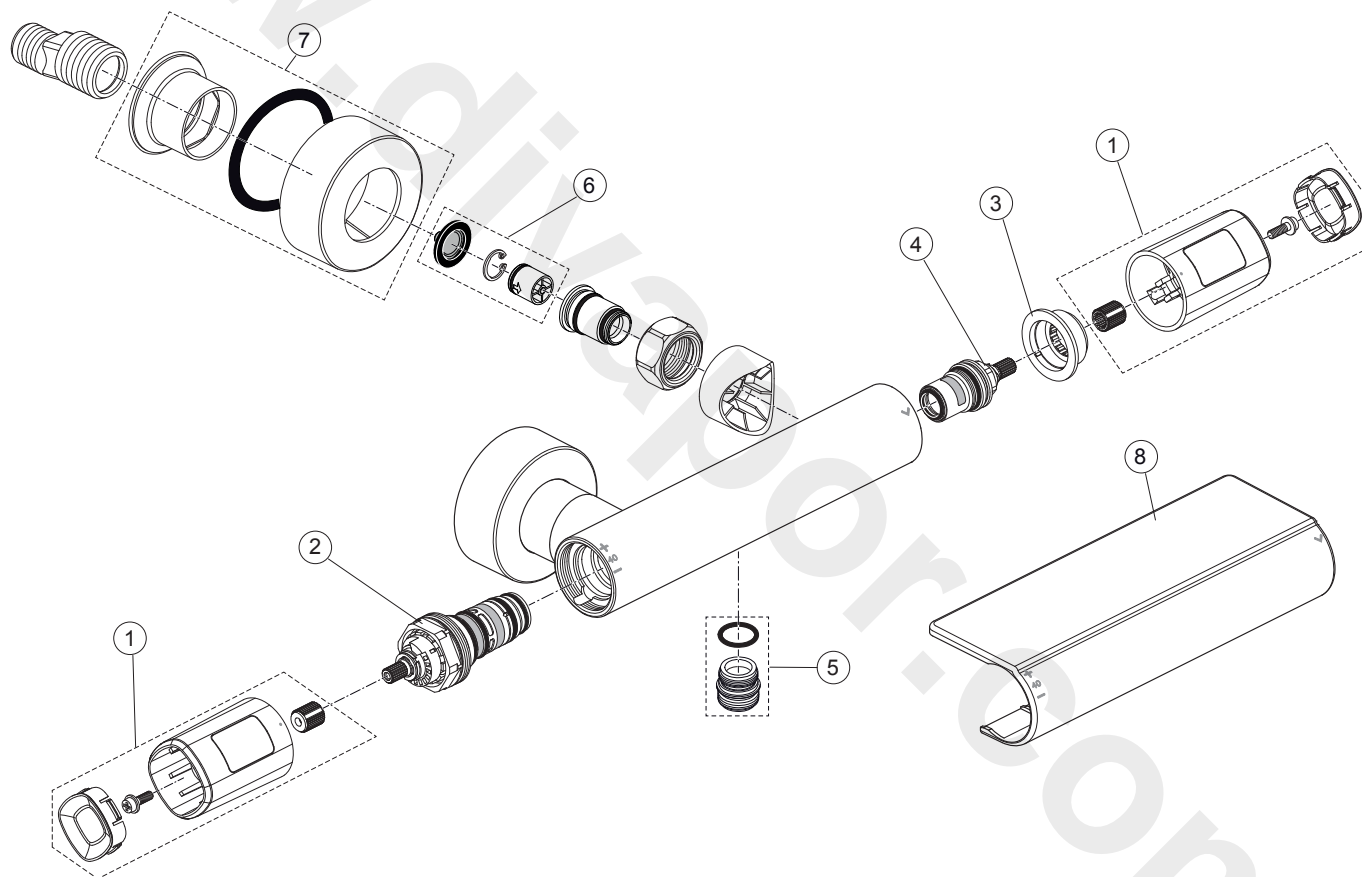

# Ceratherm T100 A7229 ..

Ideal Standard

Produced from: Dez. 2019

Shower Thermostat  
chrome **A7229AA**

Pos.	Description	Part-Number	Qty.	Pos.	Description	Part-Number	Qty.
1	Handle cpl.	<b>A 861 386 AA</b>	1 Set				
2	Thermostatic Cartridge cpl.	<b>A 861 371 NU</b>	1 pcs				
3	Stopping	<b>A 861 373 NU</b>	1 pcs				
4	Cartridge G1/2 180° cpl.	<b>A 861 245 NU*</b>	1 Set				
5	Nipple G1/2 outside cpl.	<b>A 861 374 NU</b>	1 Set				
6	Non-return valve	<b>A 861 372 NU</b>	1 Set				
7	Escutcheon cpl.	<b>B 961 016 AA</b>	2 Set				
8	Warp over shelf	<b>A 7215 AA</b>	1 pcs				

*\*Universal set (not all parts needed)*

**Ceratherm T100**