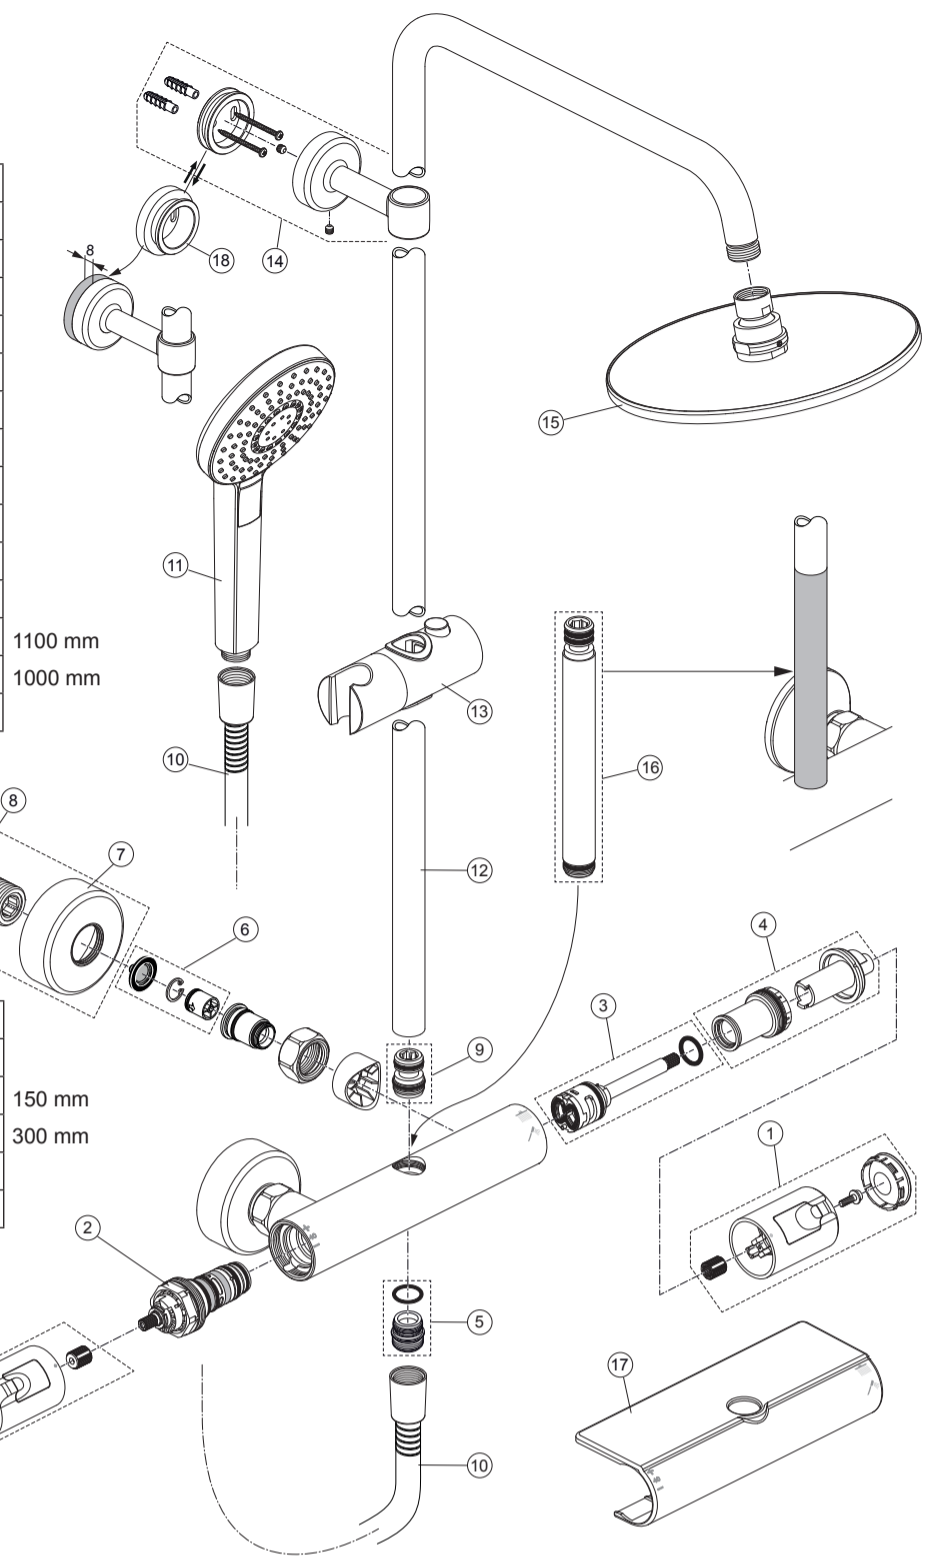

Spare Parts / Ersatzteile / Pièces de recharge / Pezzi di Ricambio / Piezas de requesto /
 Parte de reposição / Reserveonderdelen / Reservdelar / Reservedeler / Varaosat /
 Vraosat / Varahlutir / Ανταλλακτικά / Yedek Parçalar / Náhradní díly / Náhradné diely /
 Nadomestni deli / Резервни части / Zapczęści / Części Zapasowe / Piese de schimb /
 Rendelhető alkatrészek / Запасні частини / Reservni delovi / Резервни делови /
 Резервни делови / Atsarginių dalių / Tellitavad varuosad / Rezervju daļu

Pos.	Part No.
1	A 861 382 AA
2	A 861 371 NU
3	A 861 375 NU
4	A 861 376 NU
5	A 861 374 NU
6	A 861 372 NU
7	B 960 242 AA
8	B 961 042 AA
9	A 861 385 NU
10	A 4109 AA
11	B 2231 AA
12	A 861 377 AA
	A 861 330 AA
13	B 960 976 AA

14	A 861 331 AA
15	B 9442 AA
16	A 861 379 AA
	A 861 380 AA
17	A 861 383 AA
18	A 861 508 AA

Ideal Standard

CERATHERM T50
A 7227 ..

0520 / A 868 563
 Made in Germany

Ideal Standard International NV
 Corporate Village - Gent Building
 Da Vincilaan 2
 1935 Zaventem
 Belgium

www.idealstandardinternational.com

	P	bar		MAX. 10		Q	(3 bar)
	T	°C		MAX. 80		I/min	
				65		8	
				55		12	