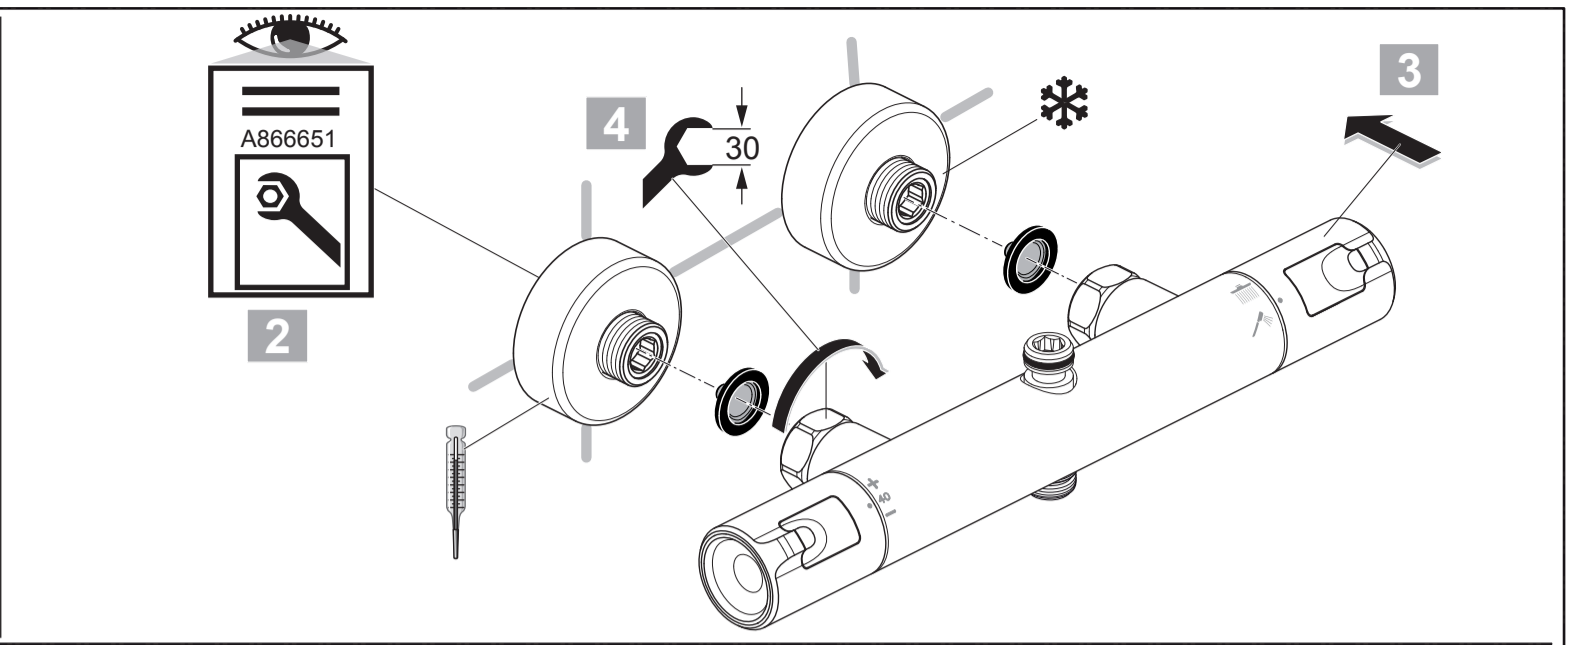

www.idealstandardinternational.com

	P	bar		MAX. 10		Q	(3 bar)
	T	°C		MAX. 80		I/min	
				65		8	
				55		12	