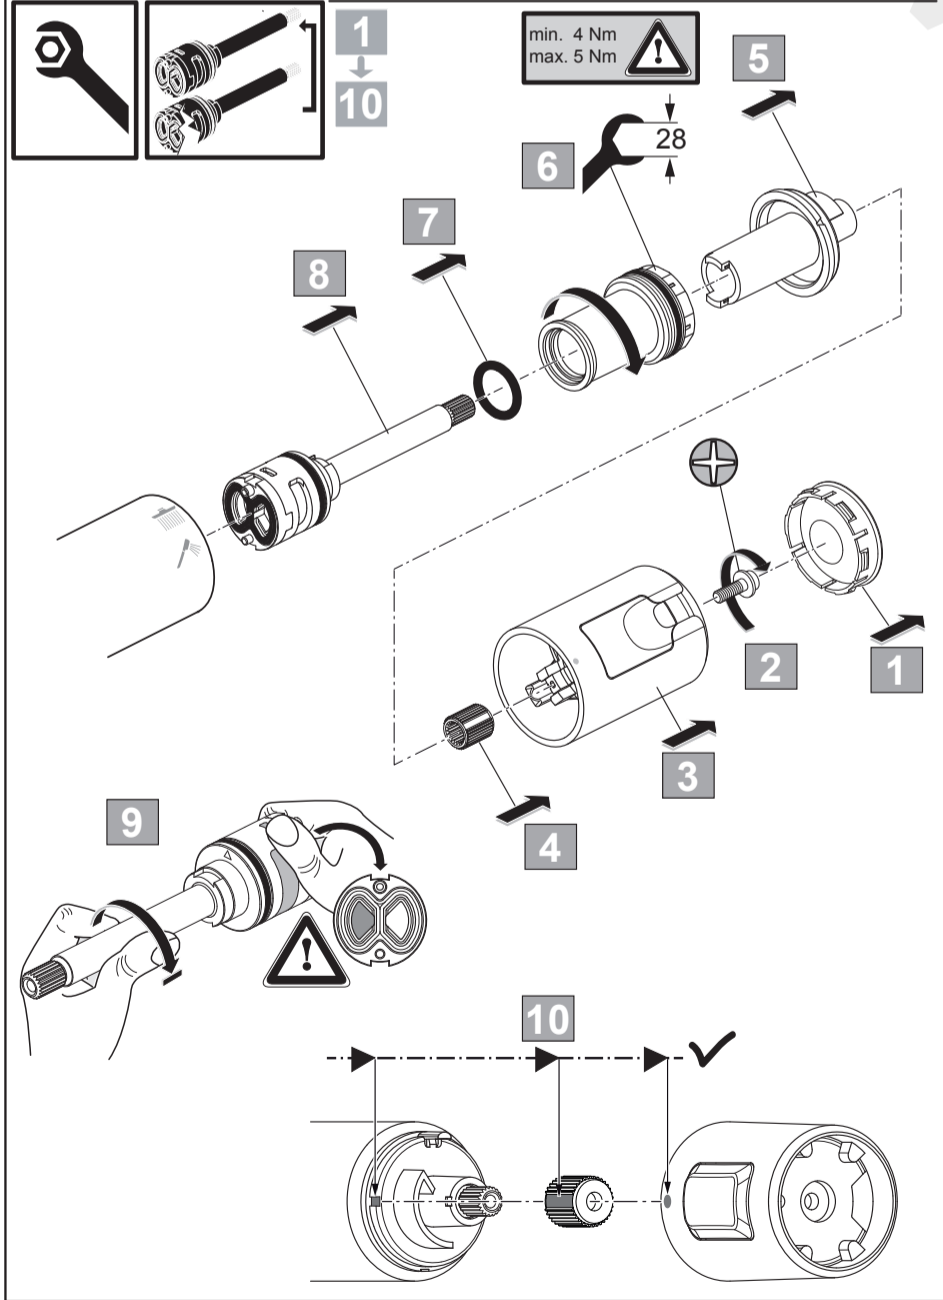

Pos.	Part No.
1	A 861 382 AA
2	A 861 371 NU
3	A 861 375 NU
4	A 861 376 NU
5	A 861 374 NU
6	A 861 372 NU
7	B 960 242 AA
8	B 961 042 AA
9	A 861 385 NU
10	A 4109 AA
11	B 2231 AA
12	A 861 377 AA
	A 861 330 AA
13	B 960 976 AA

www.idealstandardinternational.com

	P	bar		MAX. 10		Q	(3 bar)
	T	°C		MAX. 80		I/min	
				65		8	
				55		12	