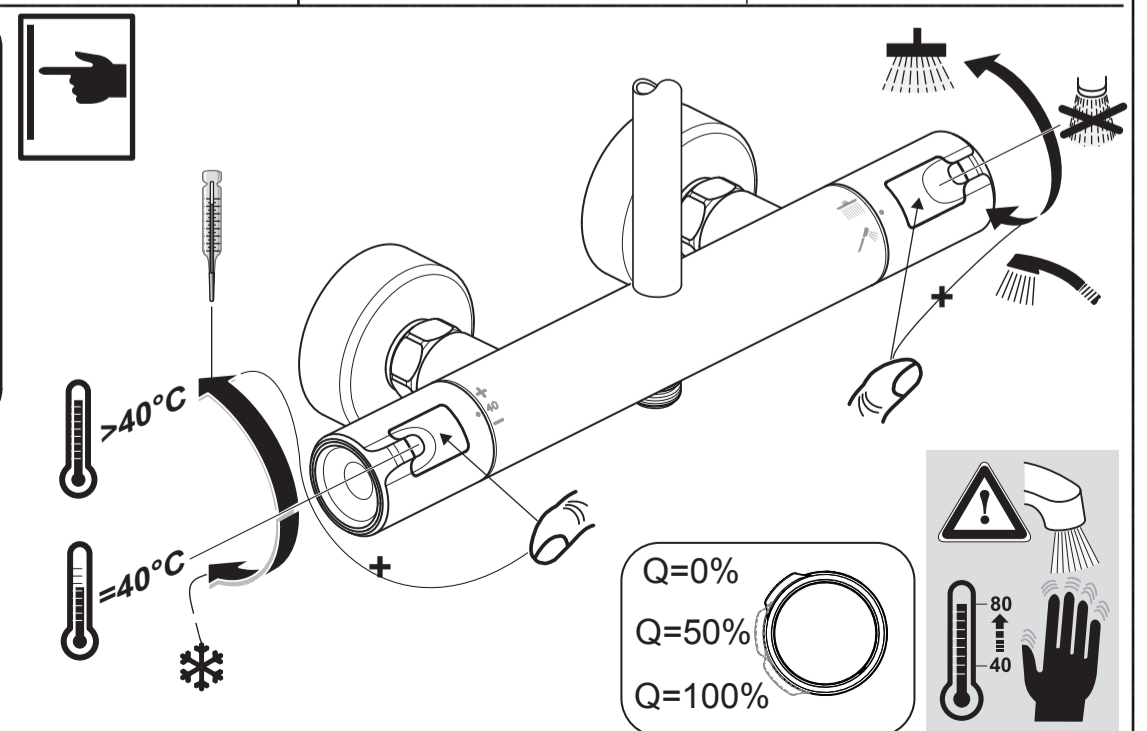

www.idealstandardinternational.com

	P	bar		MAX. 10		Q	(3 bar)
	T	°C		MAX. 80		I/min	
				65		8	
				55		12	