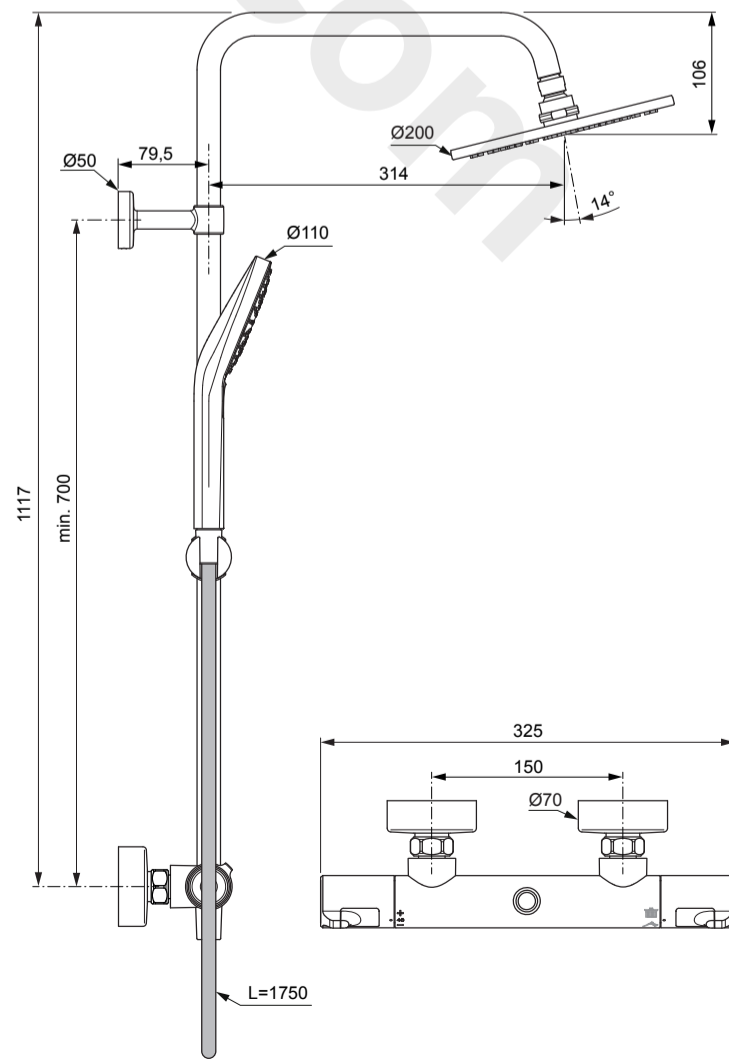

Pos.	Part No.
1	A 861 382 AA
2	A 861 371 NU
3	A 861 375 NU
4	A 861 376 NU
5	A 861 374 NU
6	A 861 372 NU
7	B 960 242 AA
8	B 961 042 AA
9	A 861 385 NU
10	A 4109 AA
11	B 2231 AA
12	A 861 377 AA
	A 861 330 AA
13	B 960 976 AA

14	A 861 331 AA
15	B 9442 AA
16	A 861 379 AA
	A 861 380 AA
17	A 861 383 AA
18	A 861 508 AA

Ideal Standard

CERATHERM T50
A 7227 ..

0520 / A 868 563
 Made in Germany

Ideal Standard International NV
 Corporate Village - Gent Building
 Da Vincilaan 2
 1935 Zaventem
 Belgium

www.idealstandardinternational.com

	P	bar		MAX. 10		Q	(3 bar)
	T	°C		MAX. 80		I/min	
				65		8	
				55		12	