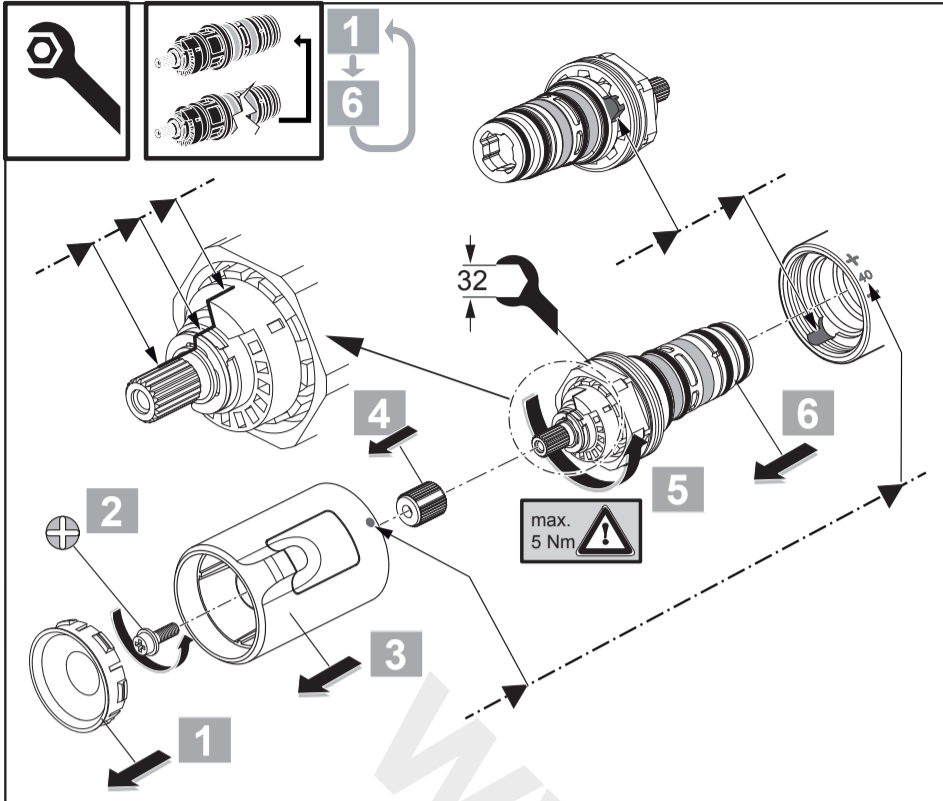

Pos.	Part No.
1	A 861 382 AA
2	A 861 371 NU
3	A 861 375 NU
4	A 861 376 NU
5	A 861 374 NU
6	A 861 372 NU
7	B 960 242 AA
8	B 961 042 AA
9	A 861 385 NU
10	A 4109 AA
11	B 2231 AA
12	A 861 377 AA
	A 861 330 AA
13	B 960 976 AA

14	A 861 331 AA
15	B 9442 AA
16	A 861 379 AA
	A 861 380 AA
17	A 861 383 AA
18	A 861 508 AA

Ideal Standard

CERATHERM T50
A 7227 ..

0520 / A 868 563
 Made in Germany

Ideal Standard International NV
 Corporate Village - Gent Building
 Da Vincilaan 2
 1935 Zaventem
 Belgium

www.idealstandardinternational.com

	P	bar		MAX. 10		Q	(3 bar)
	T	°C		MAX. 80		I/min	
				65		8	
				55		12	