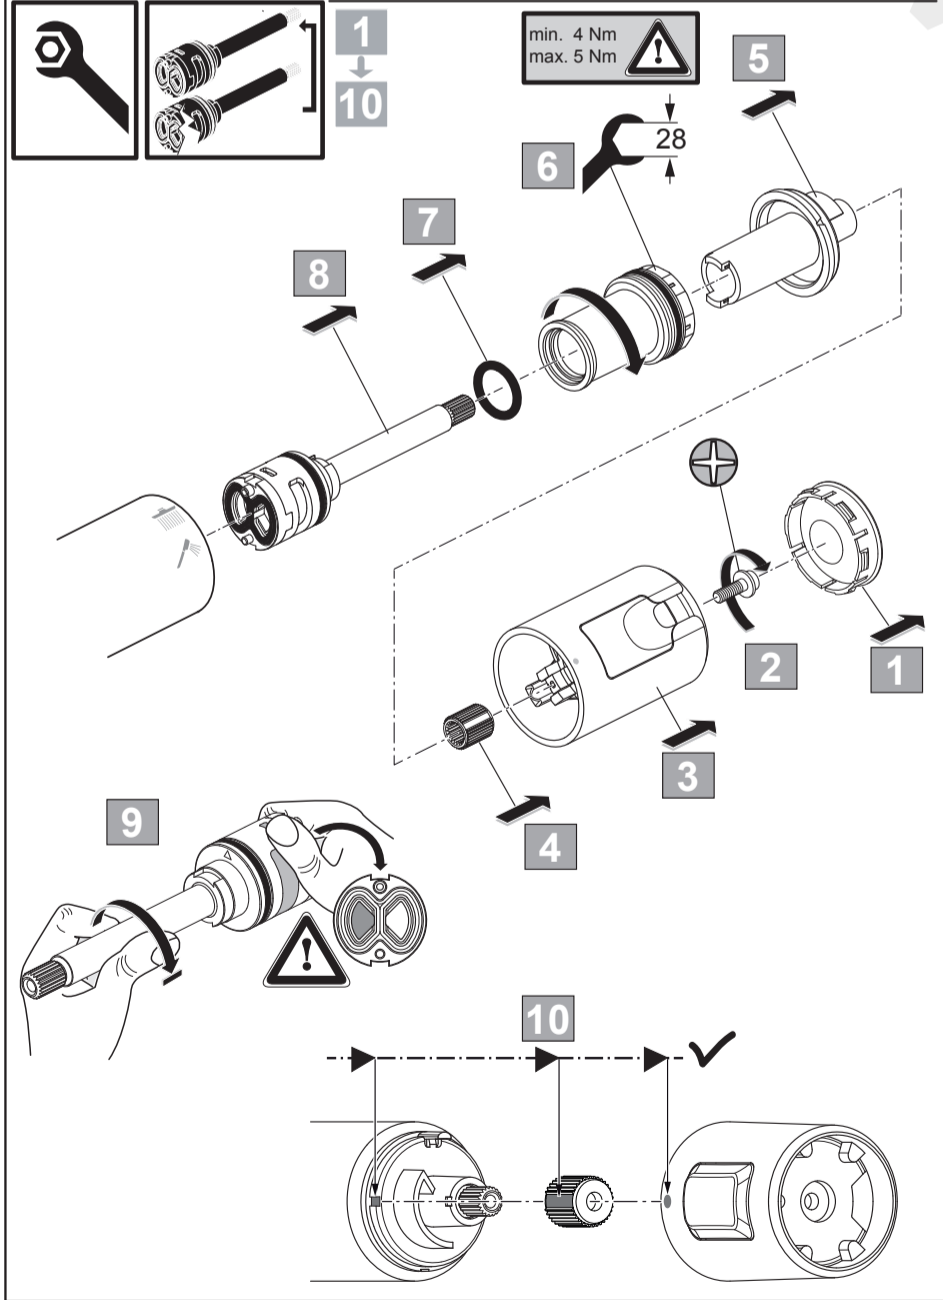

Pos.	Part No.
1	A 861 382 AA
2	A 861 371 NU
3	A 861 375 NU
4	A 861 376 NU
5	A 861 374 NU
6	A 861 372 NU
7	B 960 242 AA
8	A 861 385 NU
9	A 4109 AA
10	B 2231 AA
11	A 861 377 AA
	A 861 330 AA
12	B 960 976 AA
13	A 861 331 AA

www.idealstandardinternational.com

	P bar		MAX. 10		5		Q (3 bar)
	T °C		MAX. 80		1		l/min
					65		
					55		8 12