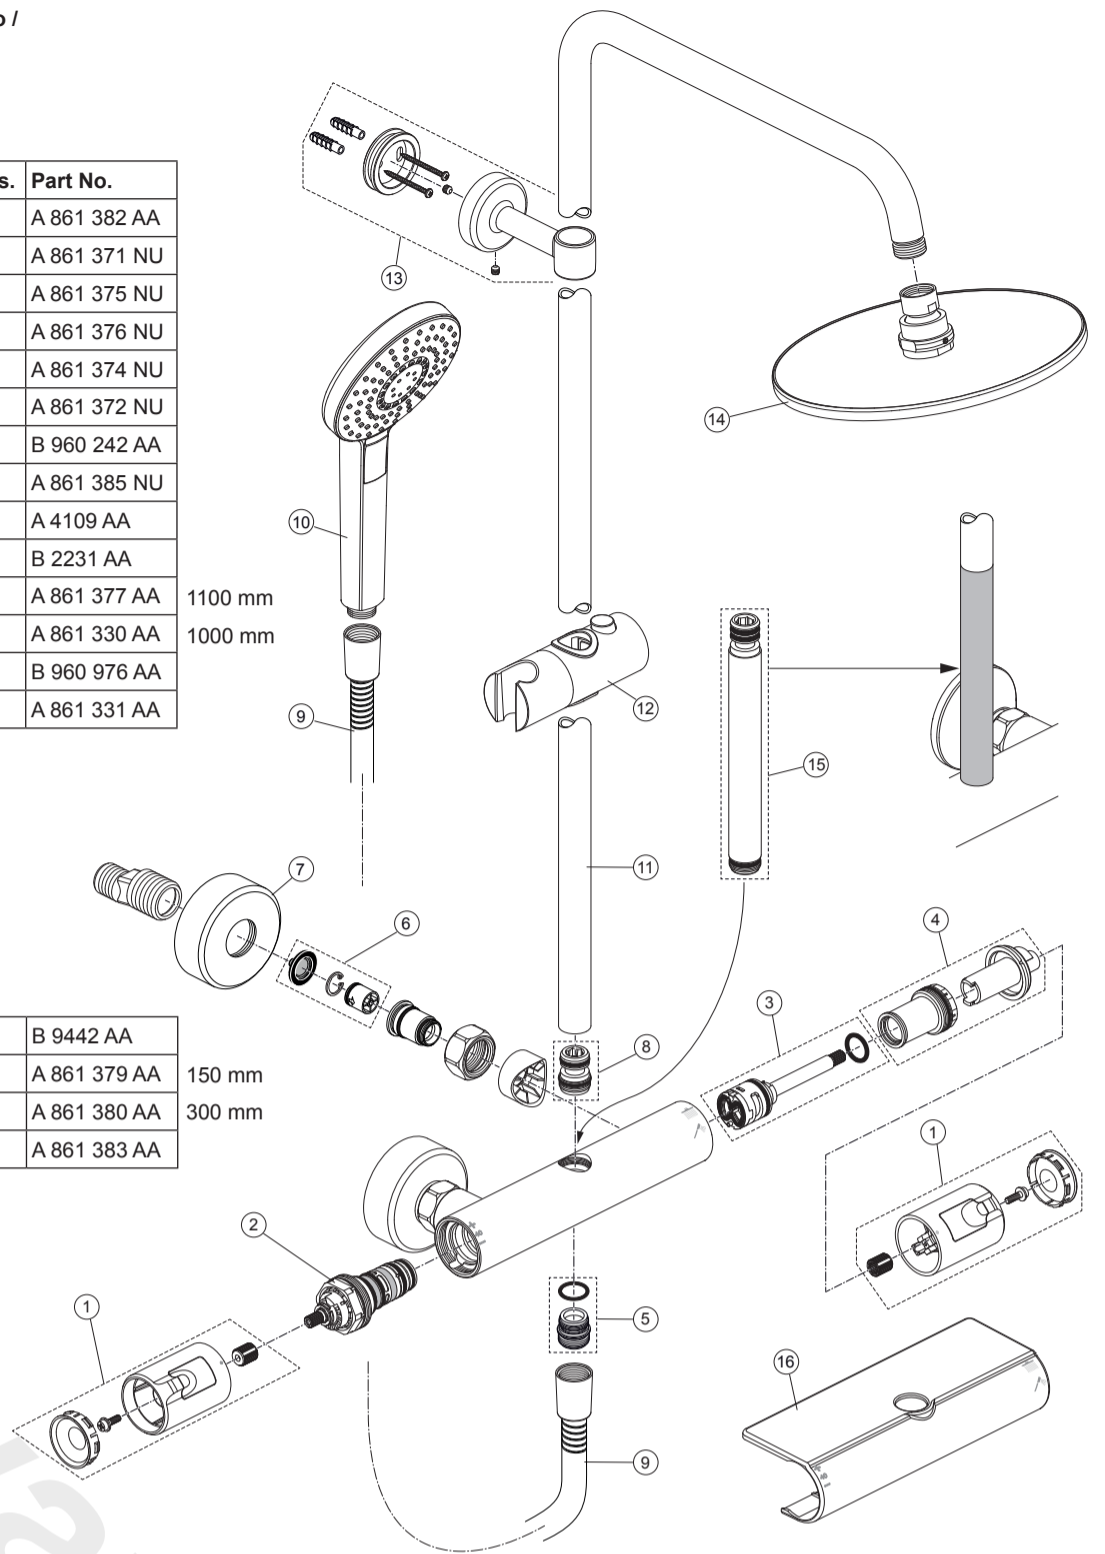

Spare Parts / Ersatzteile / Pièces de recharge / Pezzi di Ricambio / Piezas de requesto /
 Parte de reposição / Reserveonderdelen / Reservdelar / Reservedeler / Varaosat /
 Vraosat / Varahlutir / Ανταλλακτικά / Yedek Parçalar / Náhradní díly / Náhradné diely /
 Nadomestni deli / Резервни части / Запчасти / Części Zapasowe / Piese de schimb
 / Rendelhető alkatrészek / Запасні частини / Reservni delovi / Резервни делови /
 Резервни делови / Atsarginių dalių / Tellitavad varuosad / Rezervju daļi

Pos.	Part No.
1	A 861 382 AA
2	A 861 371 NU
3	A 861 375 NU
4	A 861 376 NU
5	A 861 374 NU
6	A 861 372 NU
7	B 960 242 AA
8	A 861 385 NU
9	A 4109 AA
10	B 2231 AA
11	A 861 377 AA
	A 861 330 AA
12	B 960 976 AA
13	A 861 331 AA

14	B 9442 AA
15	A 861 379 AA
	A 861 380 AA
16	A 861 383 AA

Ideal Standard

CERATHERM T50
 A 7225 ..

0220 / A 868 561
 Made in Germany

Ideal Standard International NV
 Corporate Village - Gent Building
 Da Vincilaan 2
 1935 Zaventem
 Belgium

www.idealstandardinternational.com

	P bar		MAX. 10		5		Q (3 bar)
	T °C		MAX. 80		1		l/min
					65		
					55		8 12