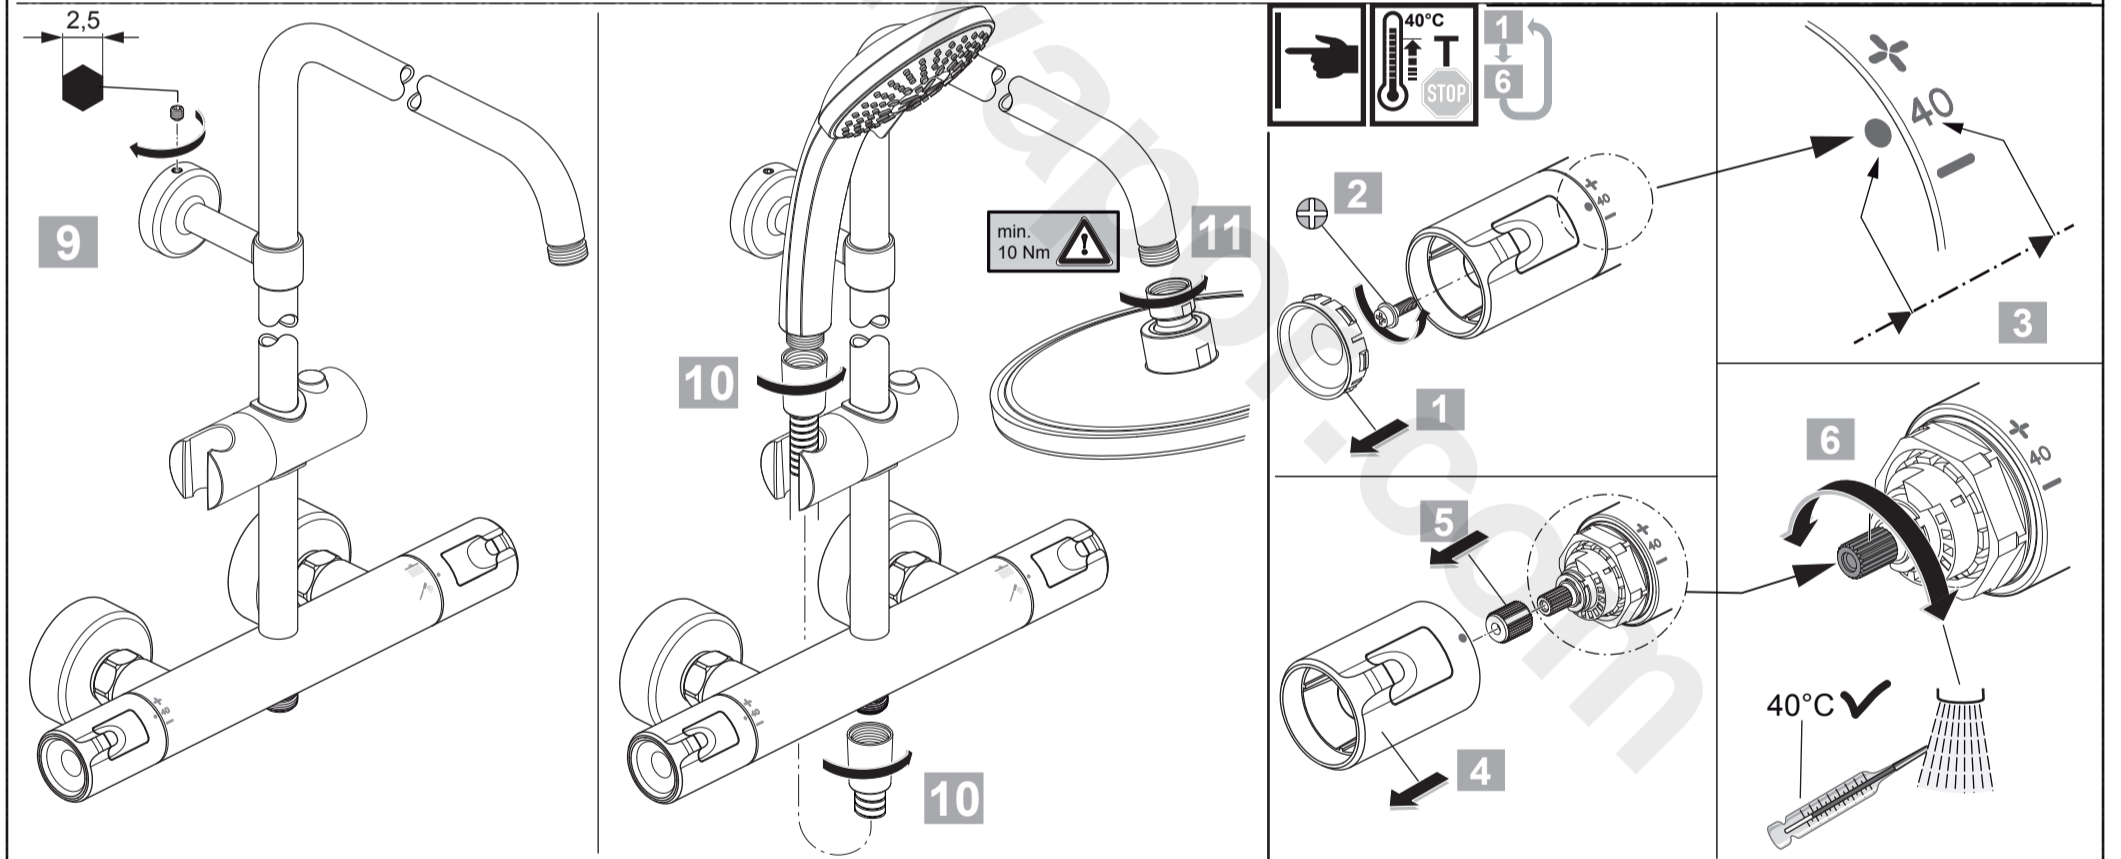

www.idealstandardinternational.com

	P bar		MAX. 10		5		Q (3 bar)
	T °C		MAX. 80		1		l/min
					65		
					55		8 12