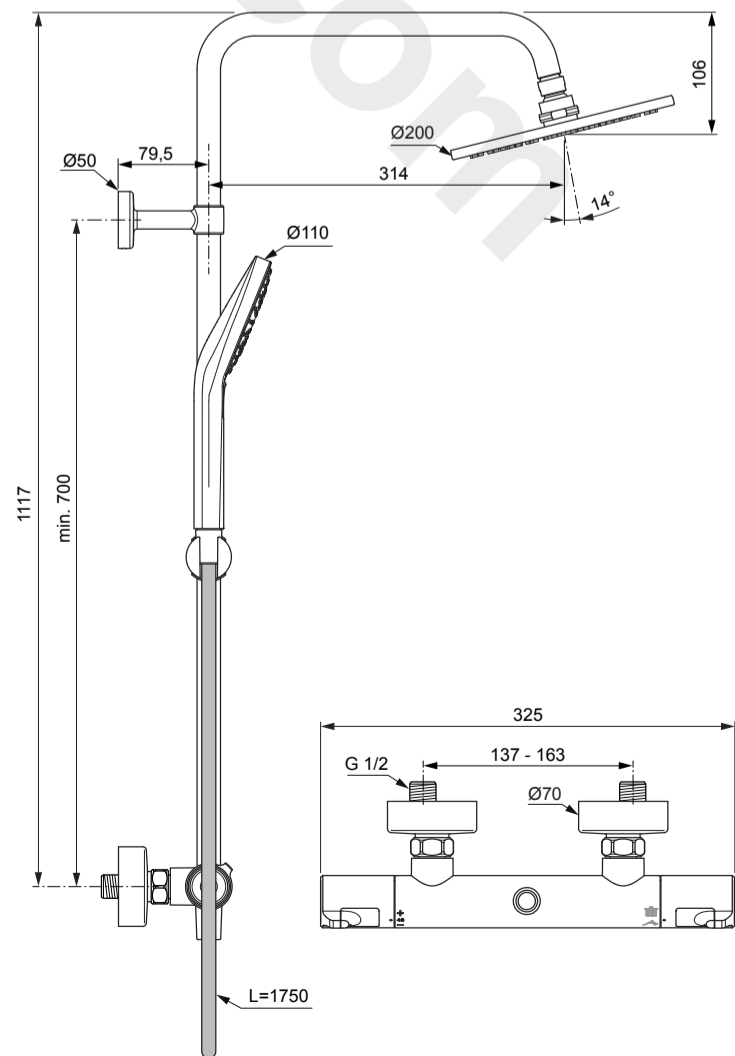

Pos.	Part No.
1	A 861 382 AA
2	A 861 371 NU
3	A 861 375 NU
4	A 861 376 NU
5	A 861 374 NU
6	A 861 372 NU
7	B 960 242 AA
8	A 861 385 NU
9	A 4109 AA
10	B 2231 AA
11	A 861 377 AA
	A 861 330 AA
12	B 960 976 AA
13	A 861 331 AA

14	B 9442 AA
15	A 861 379 AA
	A 861 380 AA
16	A 861 383 AA

Ideal Standard

CERATHERM T50
 A 7225 ..

0220 / A 868 561
 Made in Germany

Ideal Standard International NV
 Corporate Village - Gent Building
 Da Vincilaan 2
 1935 Zaventem
 Belgium

www.idealstandardinternational.com

	P bar		MAX. 10		5		Q (3 bar)
	T °C		MAX. 80		1		l/min
					65		
					55		8 12