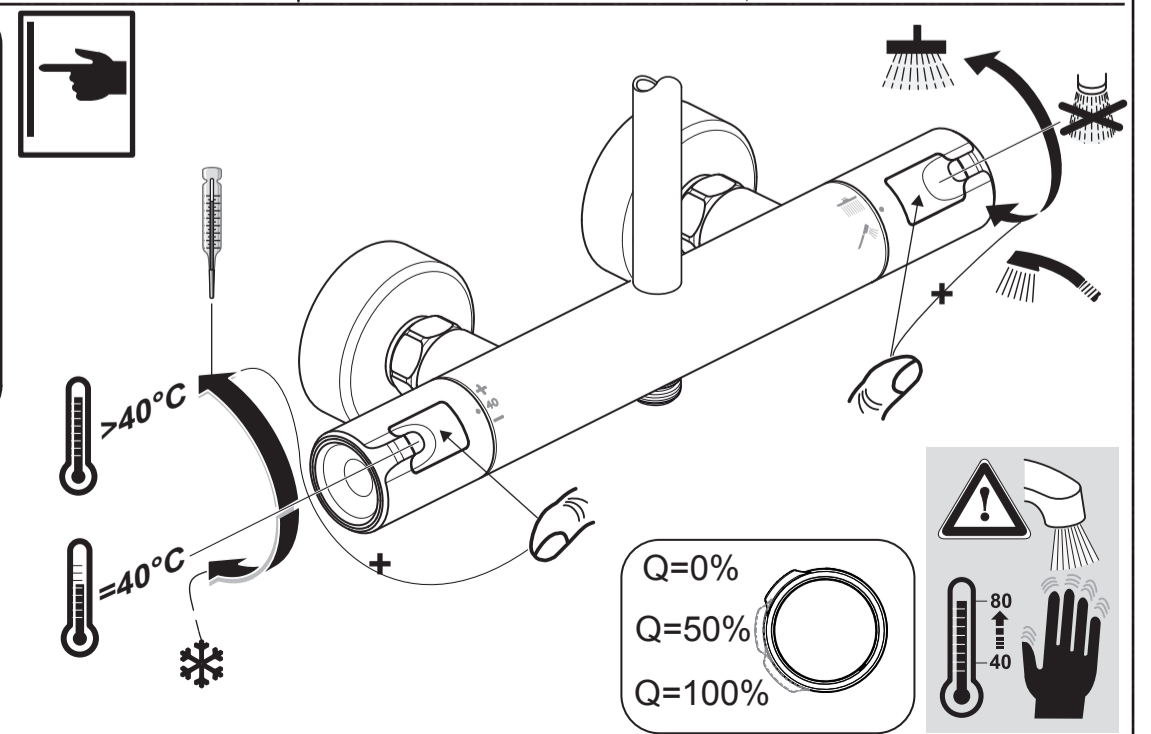

www.idealstandardinternational.com

	P bar		MAX. 10		5		Q (3 bar)
	T °C		MAX. 80		1		l/min
					65		
					55		8 12