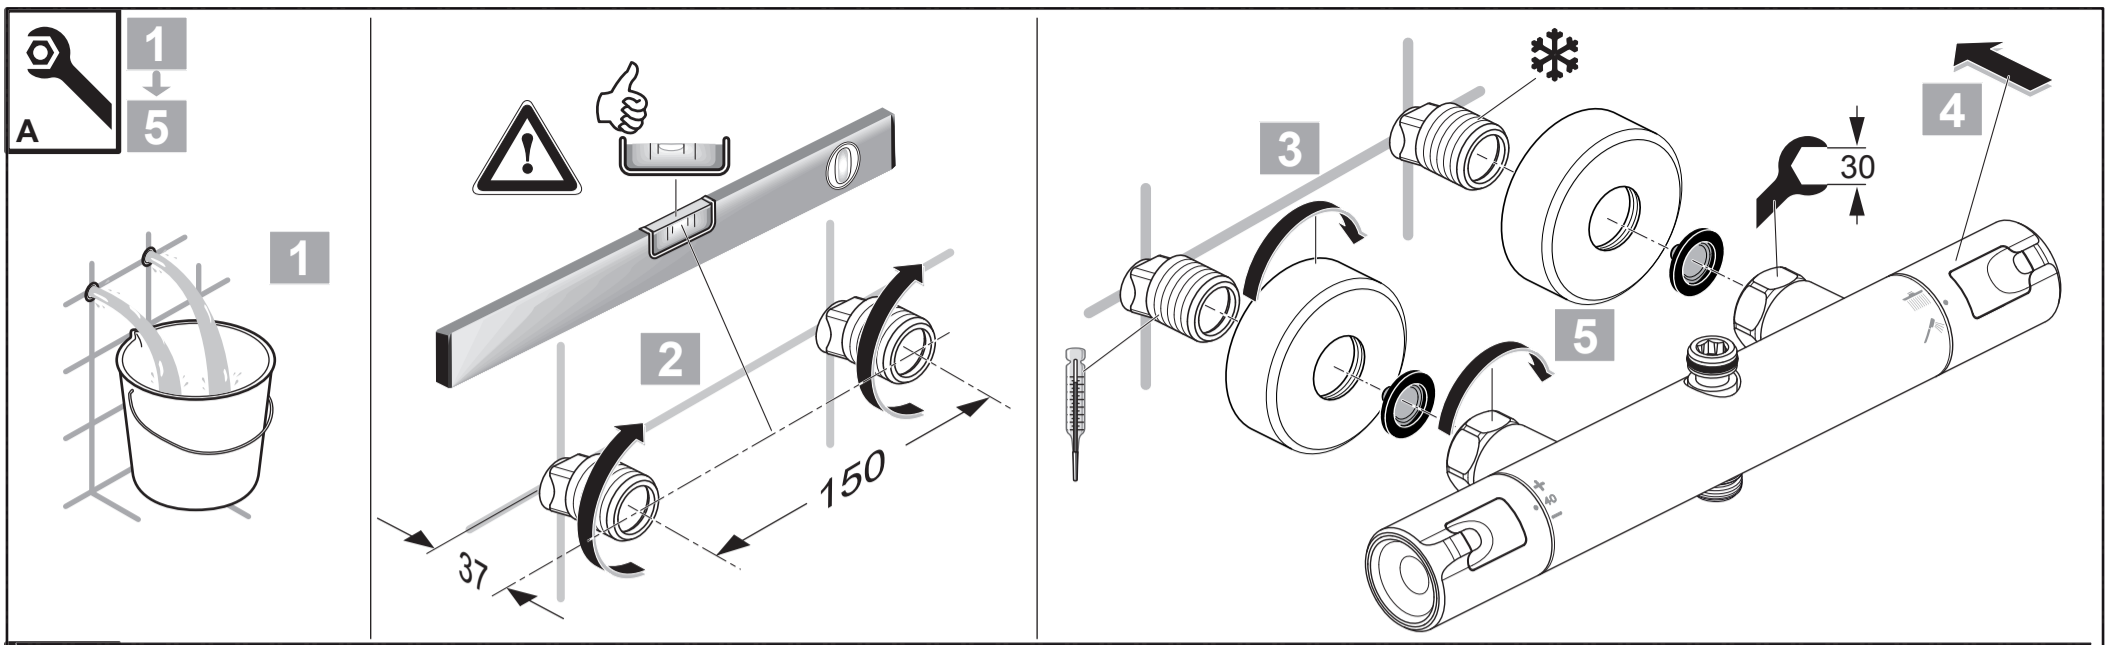

www.idealstandardinternational.com

	P bar		MAX. 10		5		Q (3 bar)
	T °C		MAX. 80		1		l/min
					65		
					55		8 12