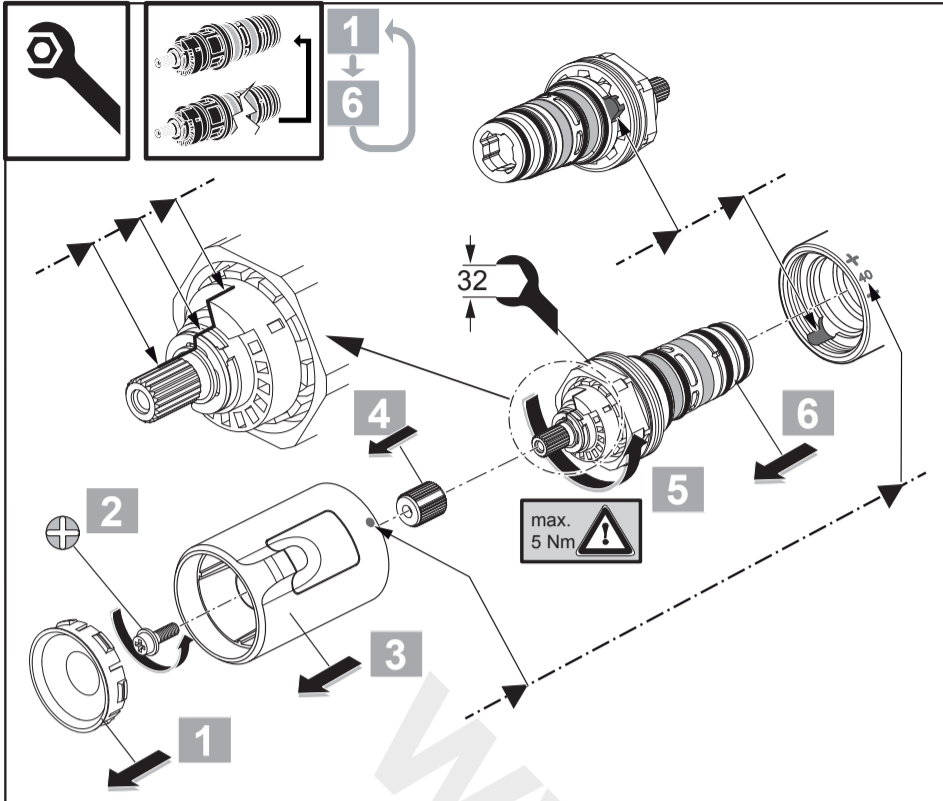

Pos.	Part No.
1	A 861 382 AA
2	A 861 371 NU
3	A 861 375 NU
4	A 861 376 NU
5	A 861 374 NU
6	A 861 372 NU
7	B 960 242 AA
8	A 861 385 NU
9	A 4109 AA
10	B 2231 AA
11	A 861 377 AA
	A 861 330 AA
12	B 960 976 AA
13	A 861 331 AA

14	B 9442 AA
15	A 861 379 AA
	A 861 380 AA
16	A 861 383 AA

Ideal Standard

CERATHERM T50
 A 7225 ..

0220 / A 868 561
 Made in Germany

Ideal Standard International NV
 Corporate Village - Gent Building
 Da Vincilaan 2
 1935 Zaventem
 Belgium

www.idealstandardinternational.com

	P bar		MAX. 10		5		Q (3 bar)
	T °C		MAX. 80		1		l/min
					65		
					55		8 12