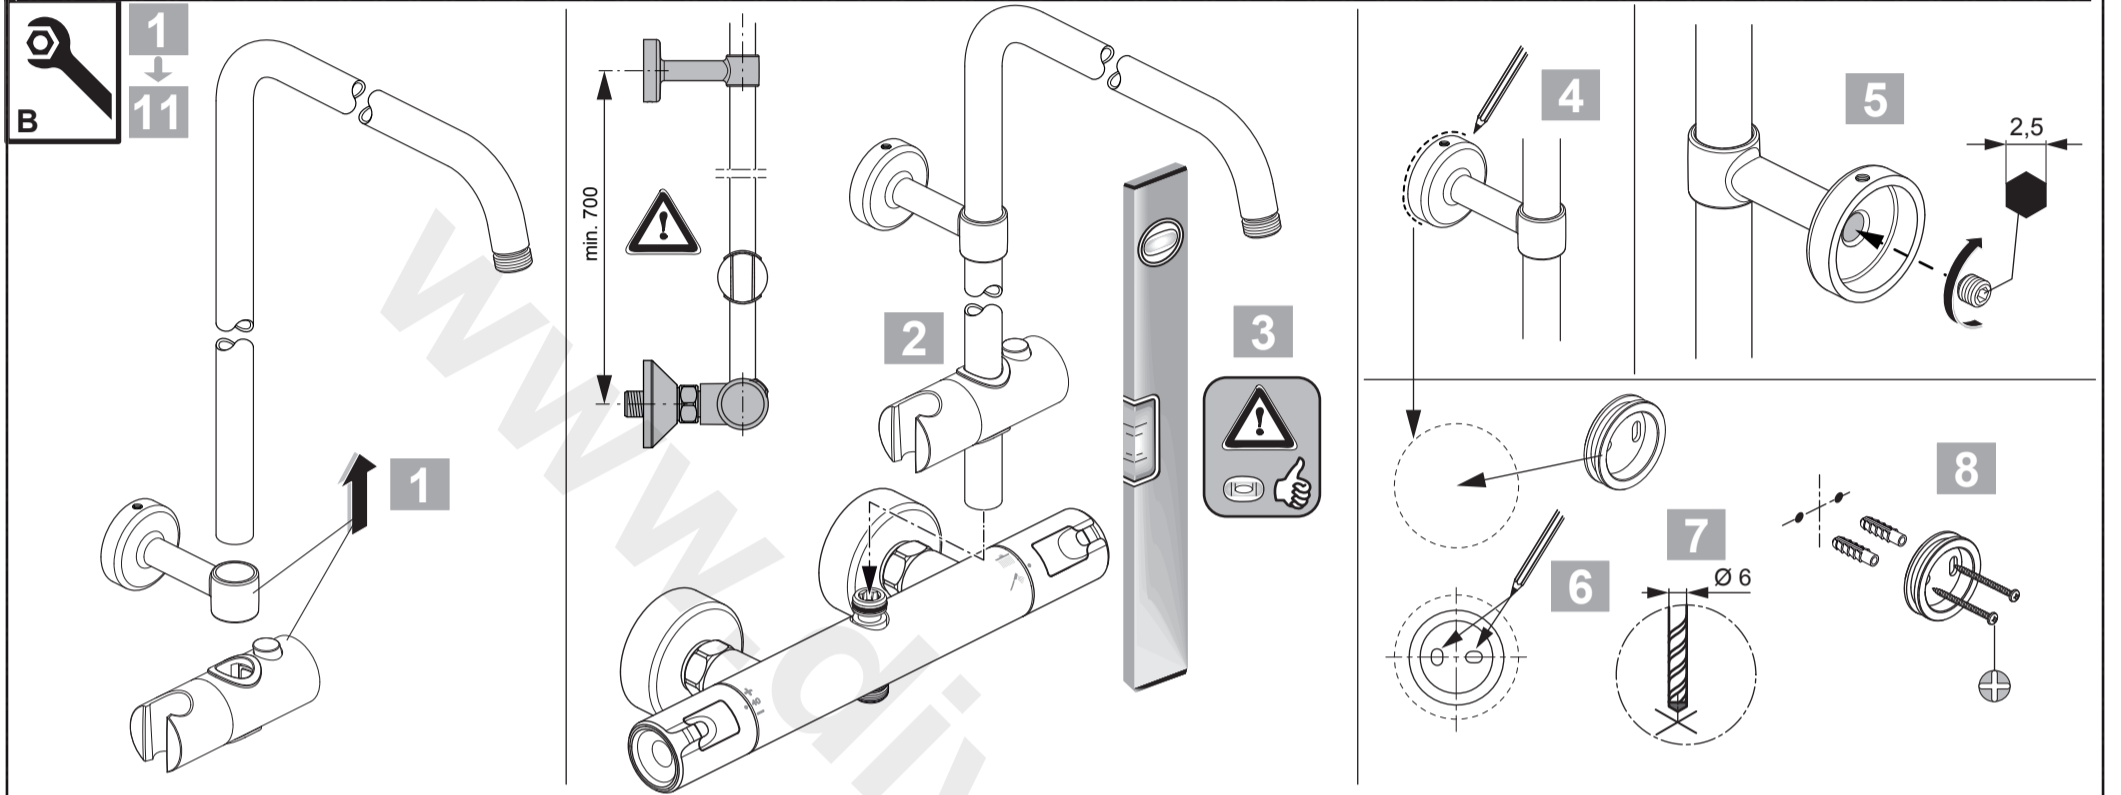

www.idealstandardinternational.com

	P bar		MAX. 10		5		Q (3 bar)
	T °C		MAX. 80		1		l/min
					65		
					55		8 12