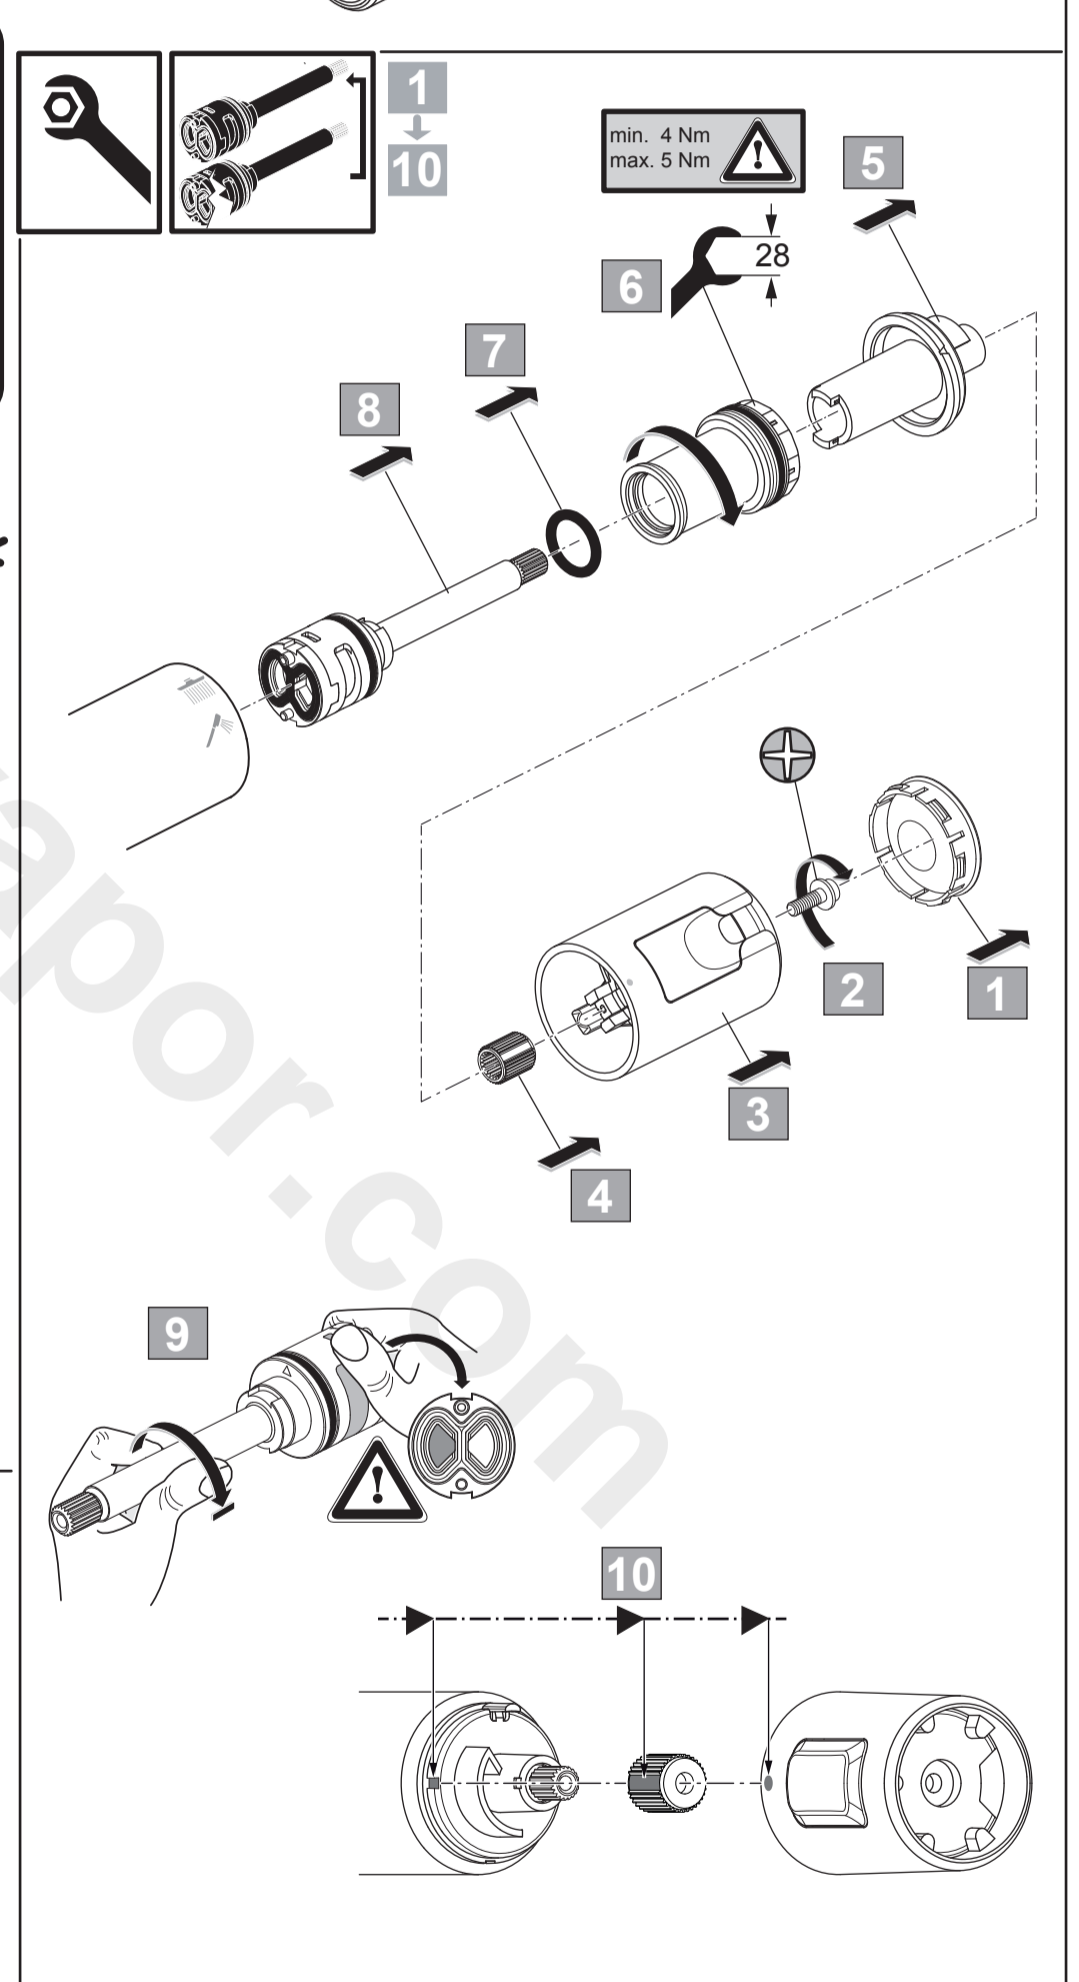

P	bar	MAX. 10 0,5	5		Q (3 bar)	
						l/min
T	°C	MAX. 80	65 55		22	
					20