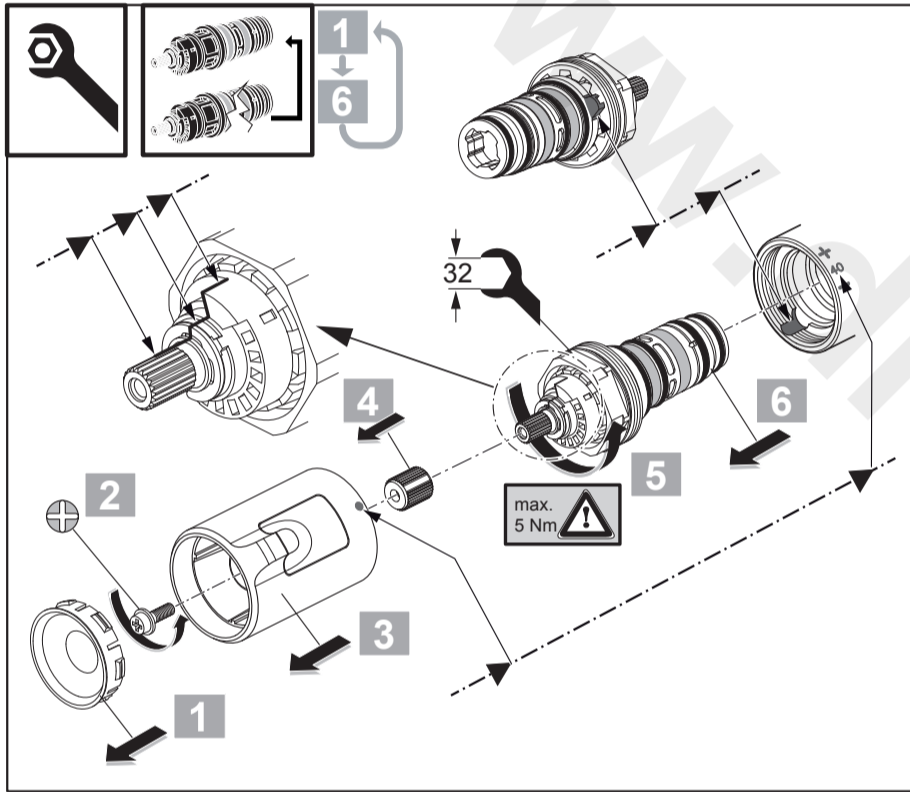

Pos.	Part No.
1	A 861 382 AA
2	A 861 371 NU
3	A 861 375 NU
4	A 861 376 NU
5	A 861 387 NU
6	A 861 372 NU
7	A 861 374 NU
8	A 963 181 NU

 Ideal Standard

CERATHERM T50
 A 7224 ..

0220 / A 868 560
 Made in Germany