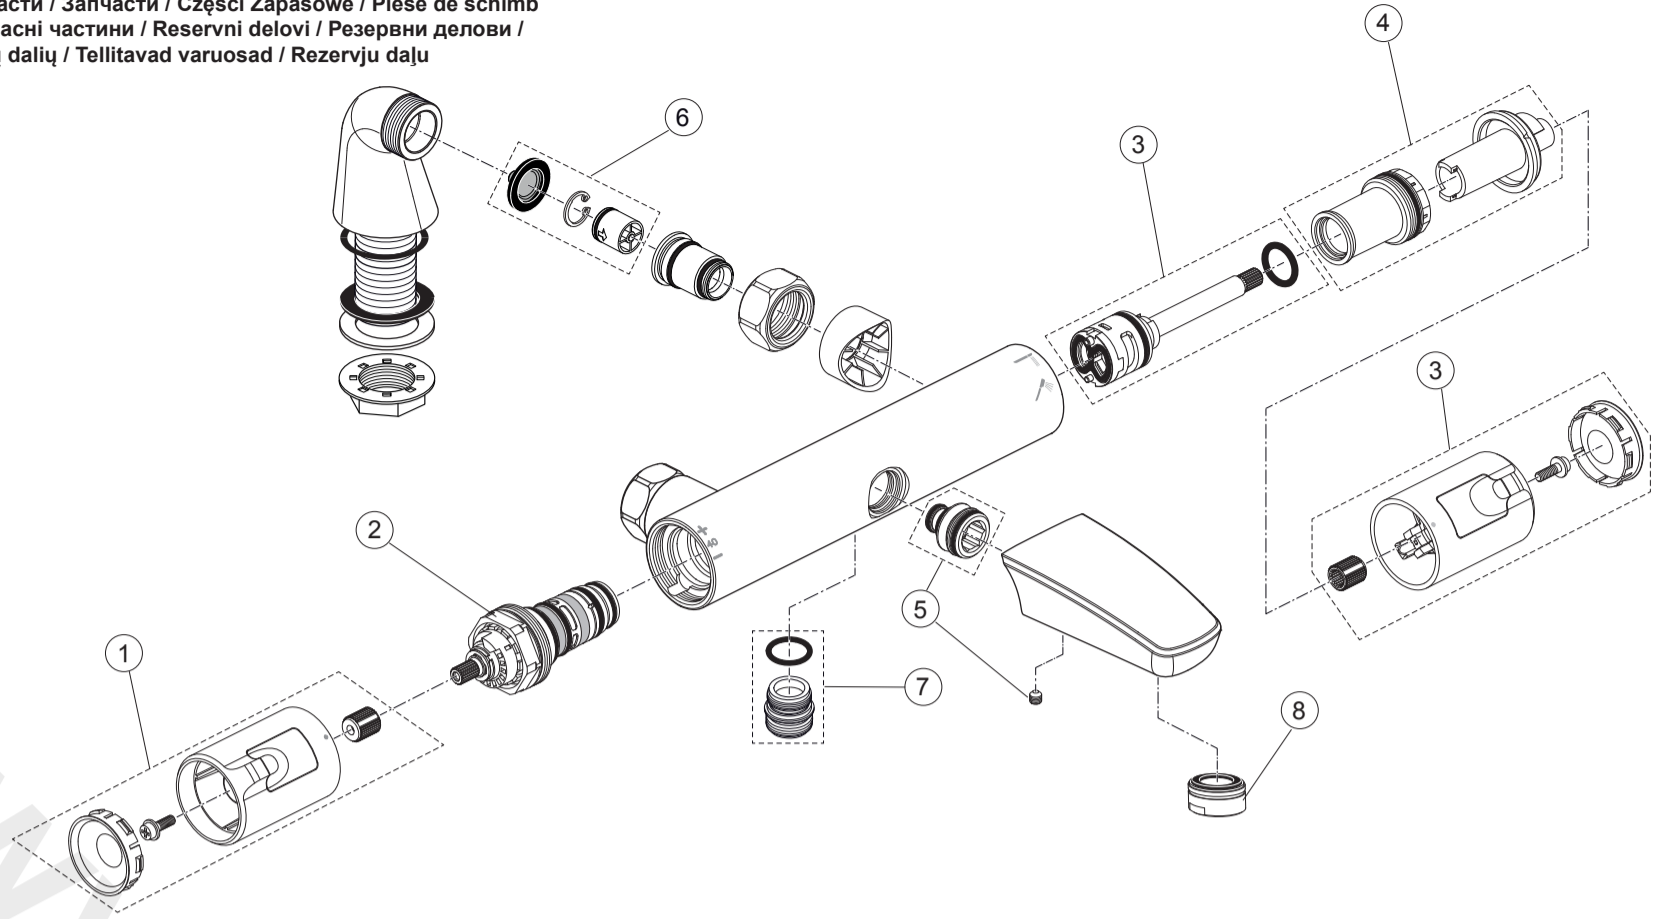

Pos.	Part No.
1	A 861 382 AA
2	A 861 371 NU
3	A 861 375 NU
4	A 861 376 NU
5	A 861 387 NU
6	A 861 372 NU
7	A 861 374 NU
8	A 963 181 NU

 Ideal Standard

CERATHERM T50
 A 7224 ..

0220 / A 868 560
 Made in Germany