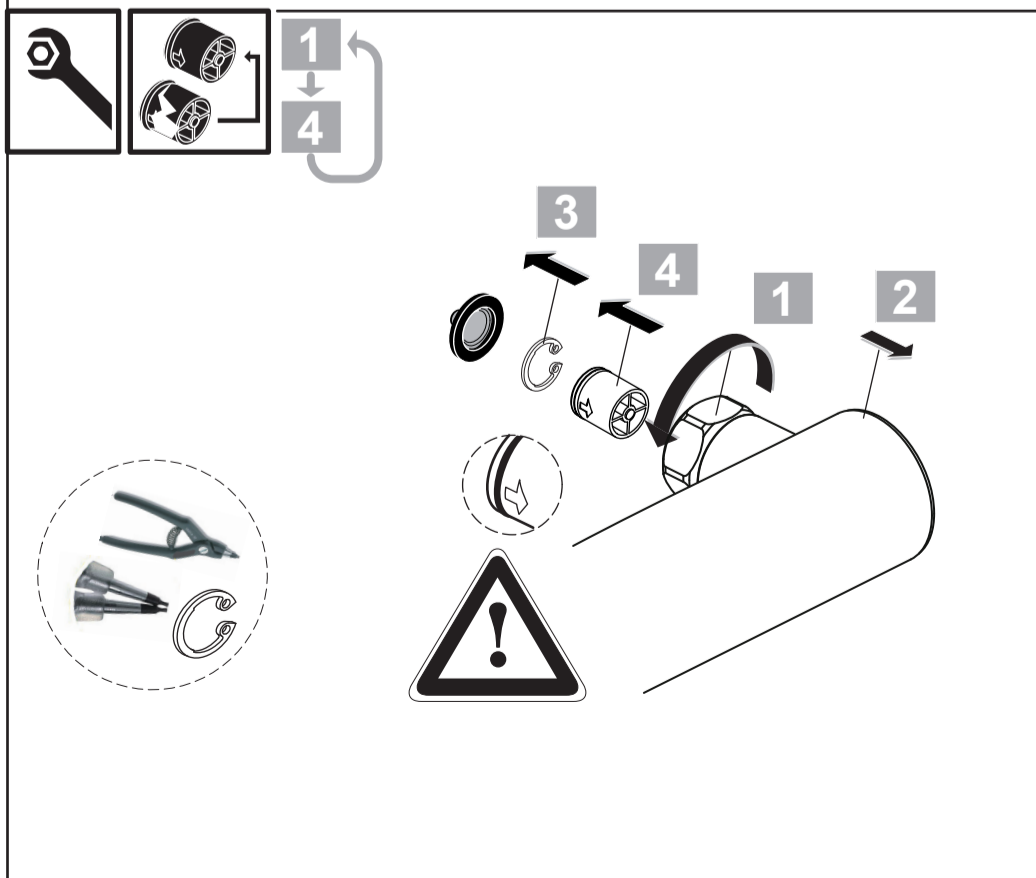

P	bar	MAX. 10 0,5	5		Q (3 bar)	
						l/min
T	°C	MAX. 80	65 55		22	
					20