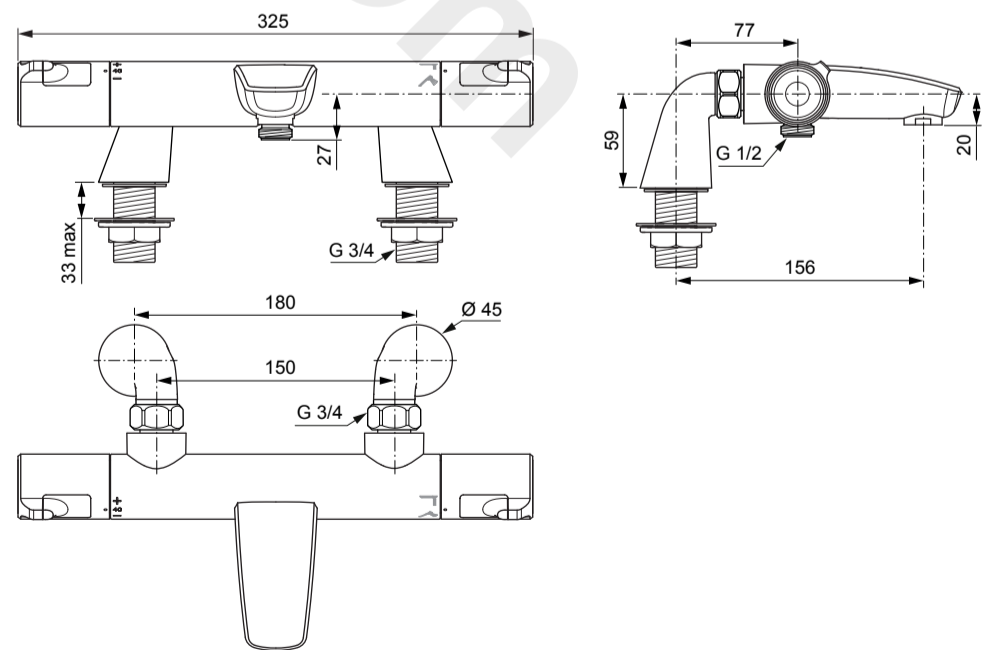

Pos.	Part No.
1	A 861 382 AA
2	A 861 371 NU
3	A 861 375 NU
4	A 861 376 NU
5	A 861 387 NU
6	A 861 372 NU
7	A 861 374 NU
8	A 963 181 NU

 Ideal Standard

CERATHERM T50
 A 7224 ..

0220 / A 868 560
 Made in Germany