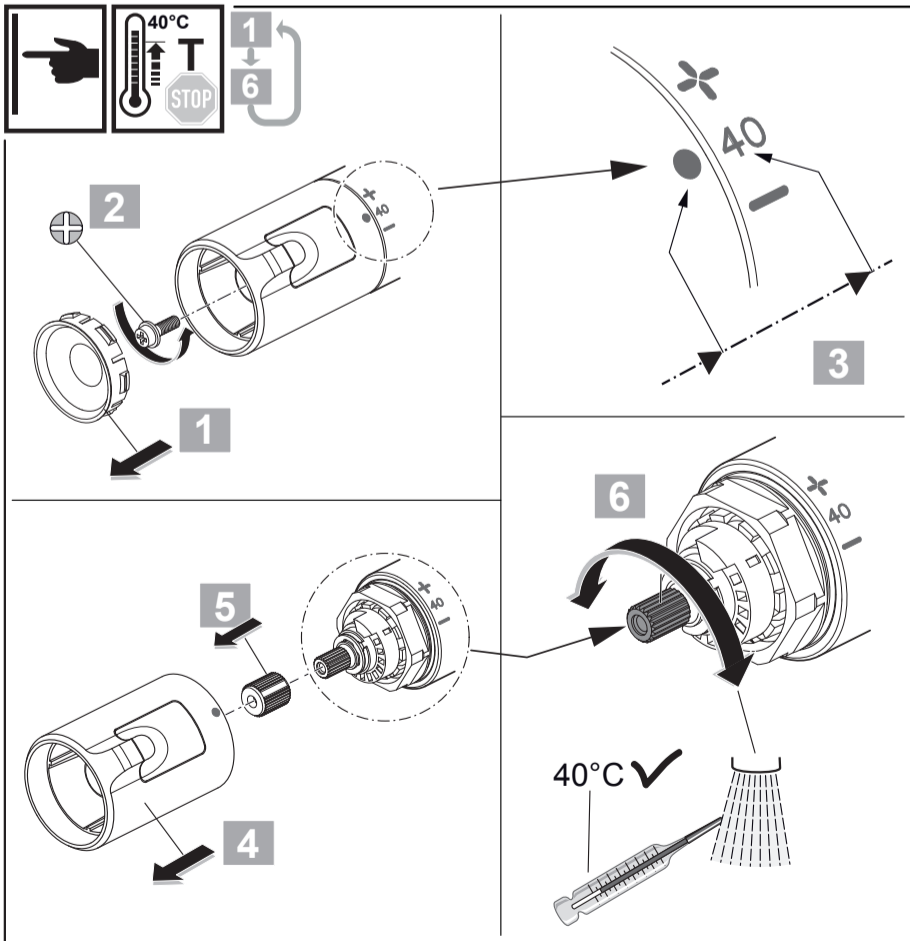

Pos.	Part No.
1	A 861 382 AA
2	A 861 371 NU
3	A 861 375 NU
4	A 861 376 NU
5	A 861 387 NU
6	A 861 372 NU
7	A 861 374 NU
8	A 963 181 NU

 Ideal Standard

CERATHERM T50
 A 7224 ..

0220 / A 868 560
 Made in Germany