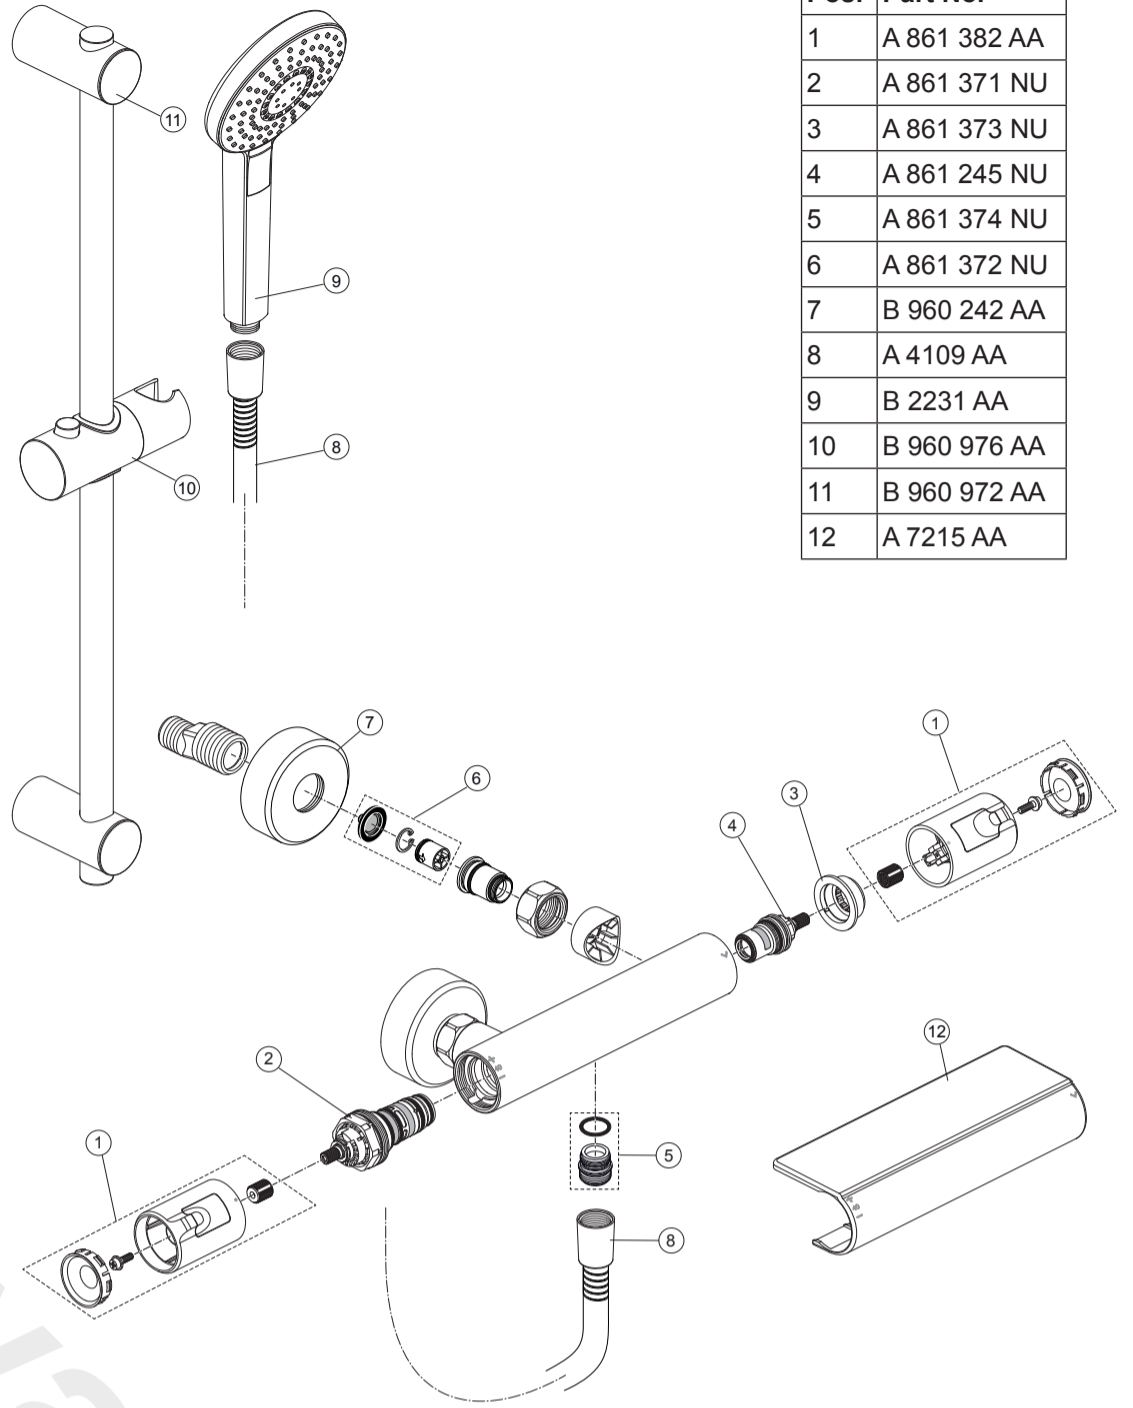

Pos.	Part No.
1	A 861 382 AA
2	A 861 371 NU
3	A 861 373 NU
4	A 861 245 NU
5	A 861 374 NU
6	A 861 372 NU
7	B 960 242 AA
8	A 4109 AA
9	B 2231 AA
10	B 960 976 AA
11	B 960 972 AA
12	A 7215 AA

Ideal Standard

CERATHERM T50
 A 7217 .. A7218 ..

0220 / A 868 554
 Made in Germany

A 7218 ..

A 7217 ..

Ideal Standard International NV
 Corporate Village - Gent Building
 Da Vincilaan 2
 1935 Zaventem
 Belgium

www.idealstandardinternational.com

	P	bar		MAX. 10		5			Q	(3 bar)
	T	°C		MAX. 80		65			l/min	8