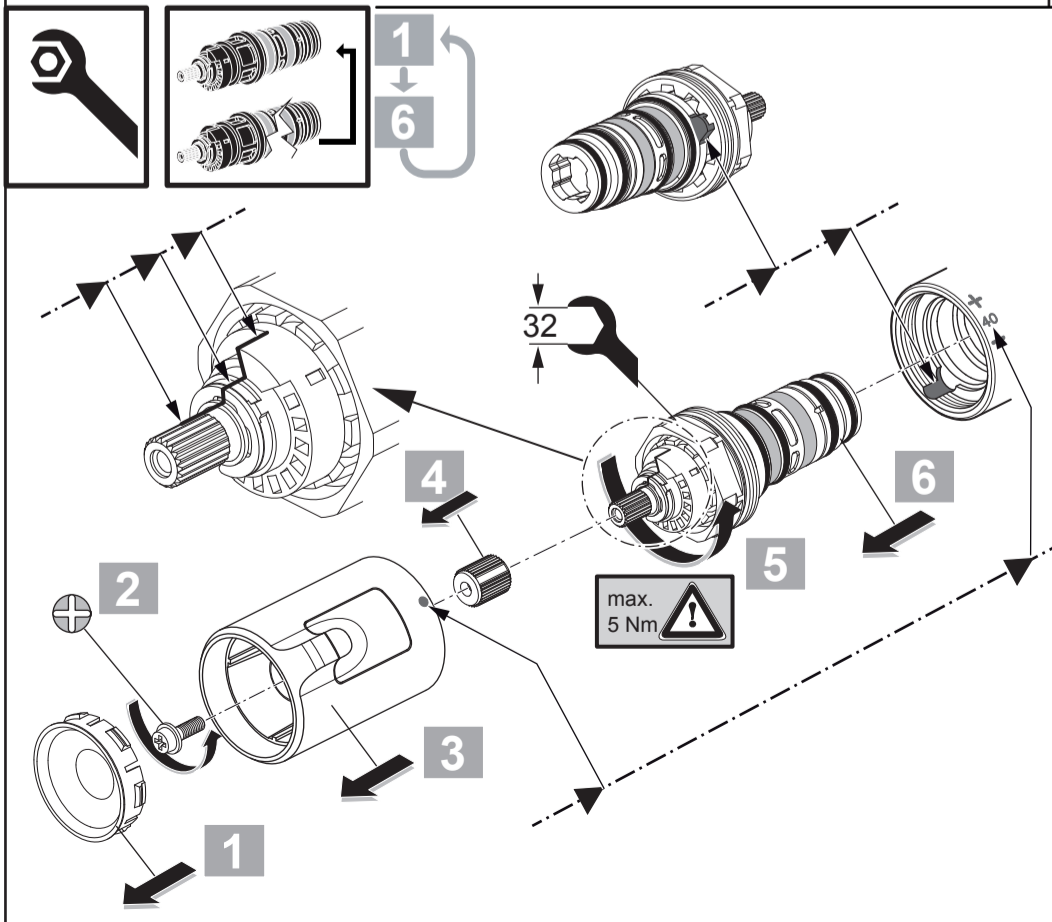

Pos.	Part No.
1	A 861 382 AA
2	A 861 371 NU
3	A 861 373 NU
4	A 861 245 NU
5	A 861 374 NU
6	A 861 372 NU
7	B 960 242 AA
8	A 4109 AA
9	B 2231 AA
10	B 960 976 AA
11	B 960 972 AA
12	A 7215 AA

Ideal Standard

CERATHERM T50
 A 7217 .. A7218 ..

0220 / A 868 554
 Made in Germany

A 7218 ..

A 7217 ..

Ideal Standard International NV
 Corporate Village - Gent Building
 Da Vincilaan 2
 1935 Zaventem
 Belgium

www.idealstandardinternational.com