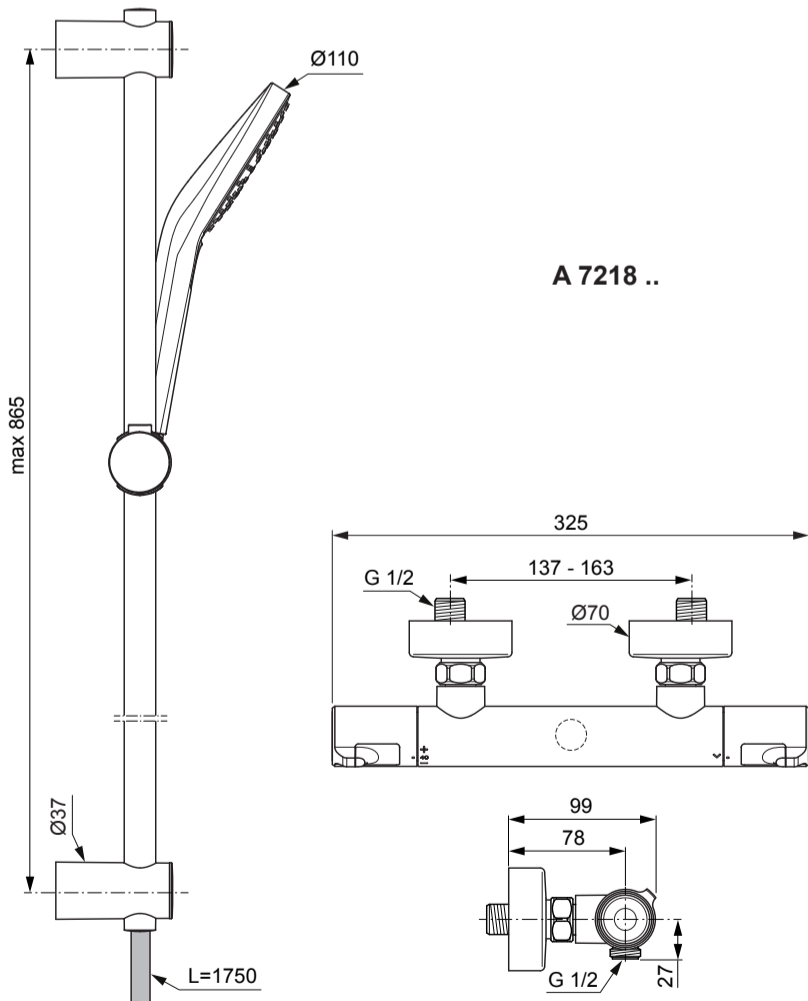

Spare Parts / Ersatzteile / Pièces de recharge / Pezzi di Ricambio / Piezas de requesto /
Parte de reposição / Reserveonderdelen / Reservdelar / Reservedeler / Varaosat /
Vraosat / Varahlutir / Ανταλλακτικά / Yedek Parçalar / Náhradní díly / Náhradné diely /
Nadomestni deli / Резервни части / Запчасти / Części Zapasowe / Piese de schimb /
Rendelhető alkatrészek / Запасні частини / Reservni delovi / Резервни делови /
Резервни делови / Atsarginių dalių / Tellitavad varuosad / Rezervju daļu

Pos.	Part No.
1	A 861 382 AA
2	A 861 371 NU
3	A 861 373 NU
4	A 861 245 NU
5	A 861 374 NU
6	A 861 372 NU
7	B 960 242 AA
8	A 4109 AA
9	B 2231 AA
10	B 960 976 AA
11	B 960 972 AA
12	A 7215 AA

Ideal Standard

CERATHERM T50
A 7217 .. A7218 ..

0220 / A 868 554
Made in Germany

A 7218 ..

A 7217 ..

Ideal Standard International NV
Corporate Village - Gent Building
Da Vincilaan 2
1935 Zaventem
Belgium

www.idealstandardinternational.com