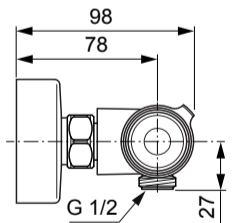

Pos.	Part No.
1	A 861 382 AA
2	A 861 371 NU
3	A 861 373 NU
4	A 861 245 NU
5	A 861 374 NU
6	A 861 372 NU
7	B 960 242 AA
8	B 961 042 AA
9	A 7215 AA

Ideal Standard

CERATHERM T50
 A 7216 ..

0220 / A 868 553
 Made in Germany