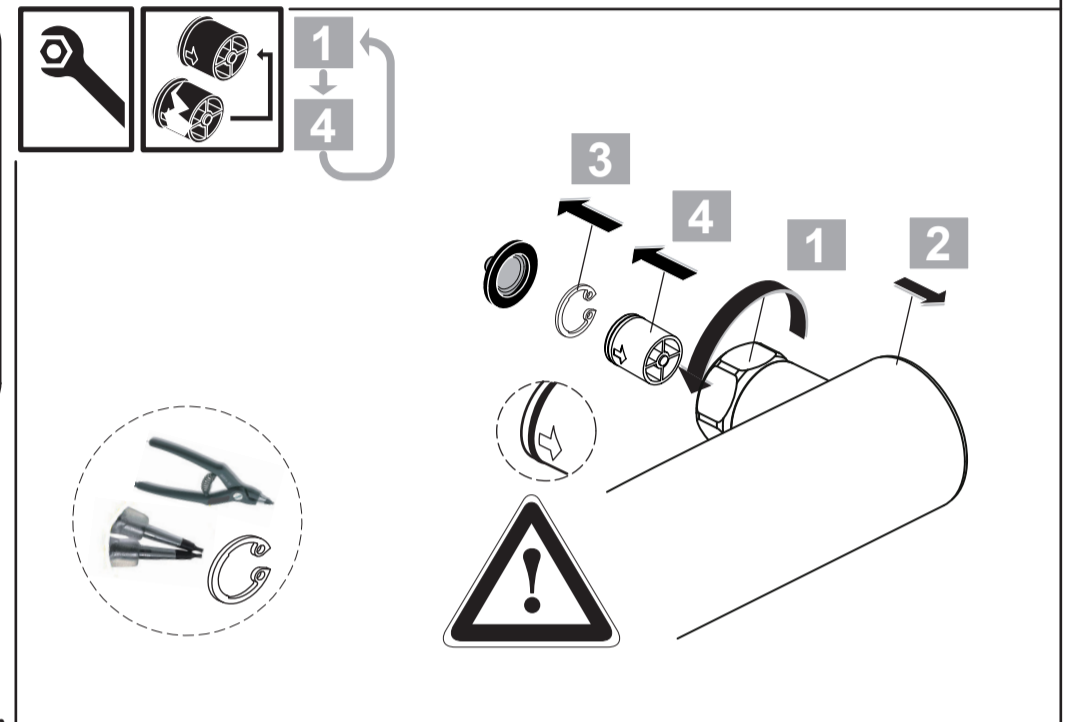

P	bar		MAX. 10		5			Q	(3 bar)
	T	°C		MAX. 80		65			I/min	22