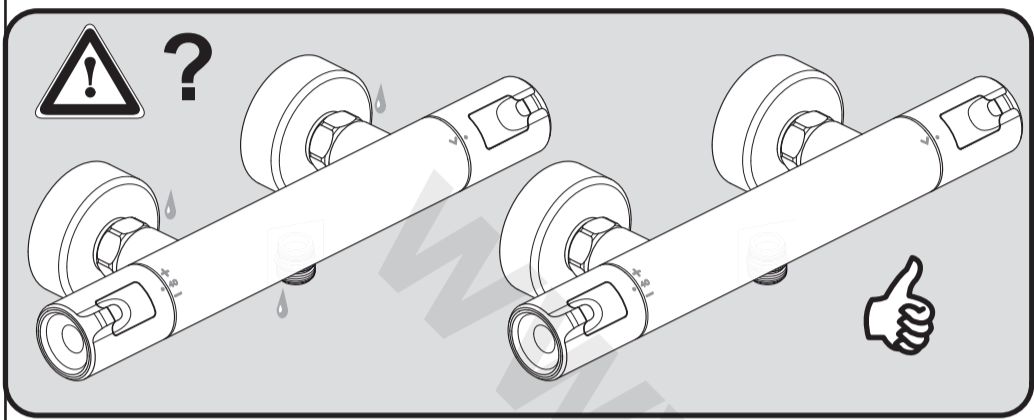

P	bar		MAX. 10		5			Q	(3 bar)
	T	°C		MAX. 80		65			I/min	22