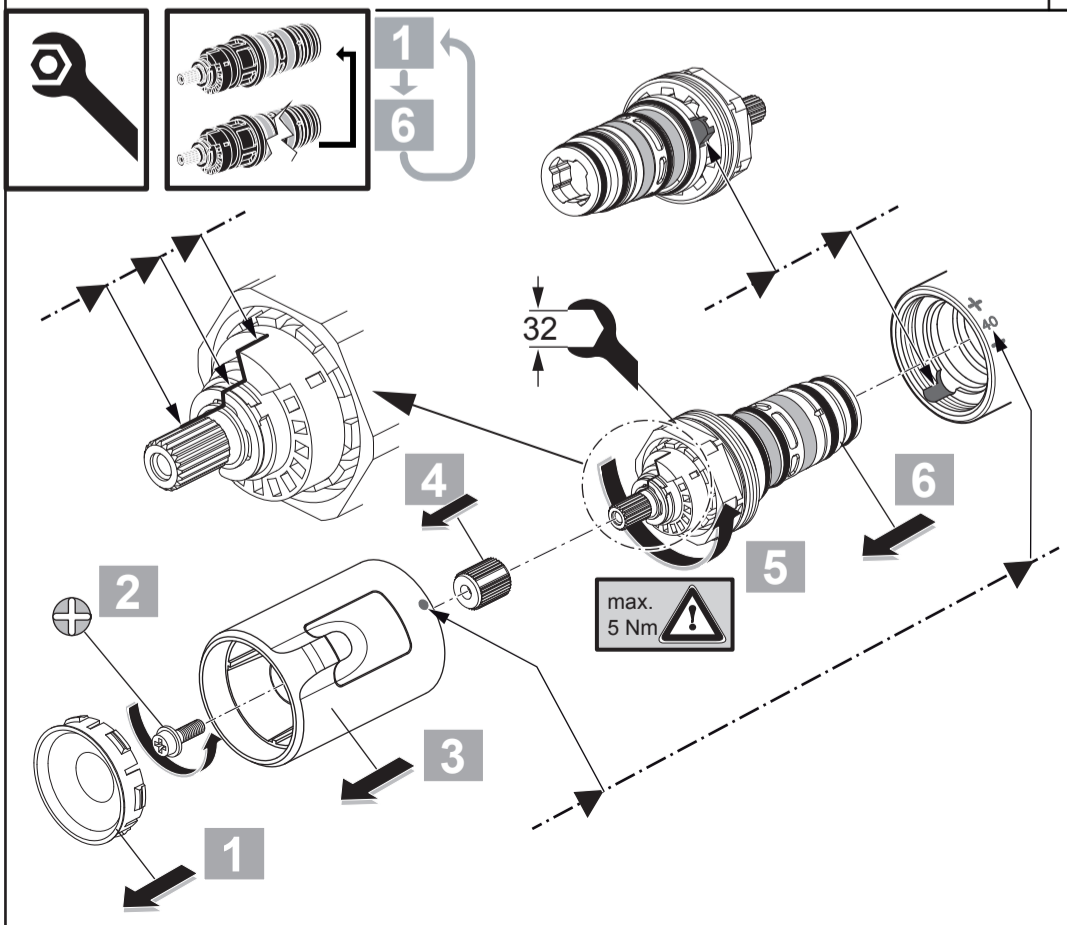

P	bar		MAX. 10		5			Q	(3 bar)
	T	°C		MAX. 80		65			I/min	22