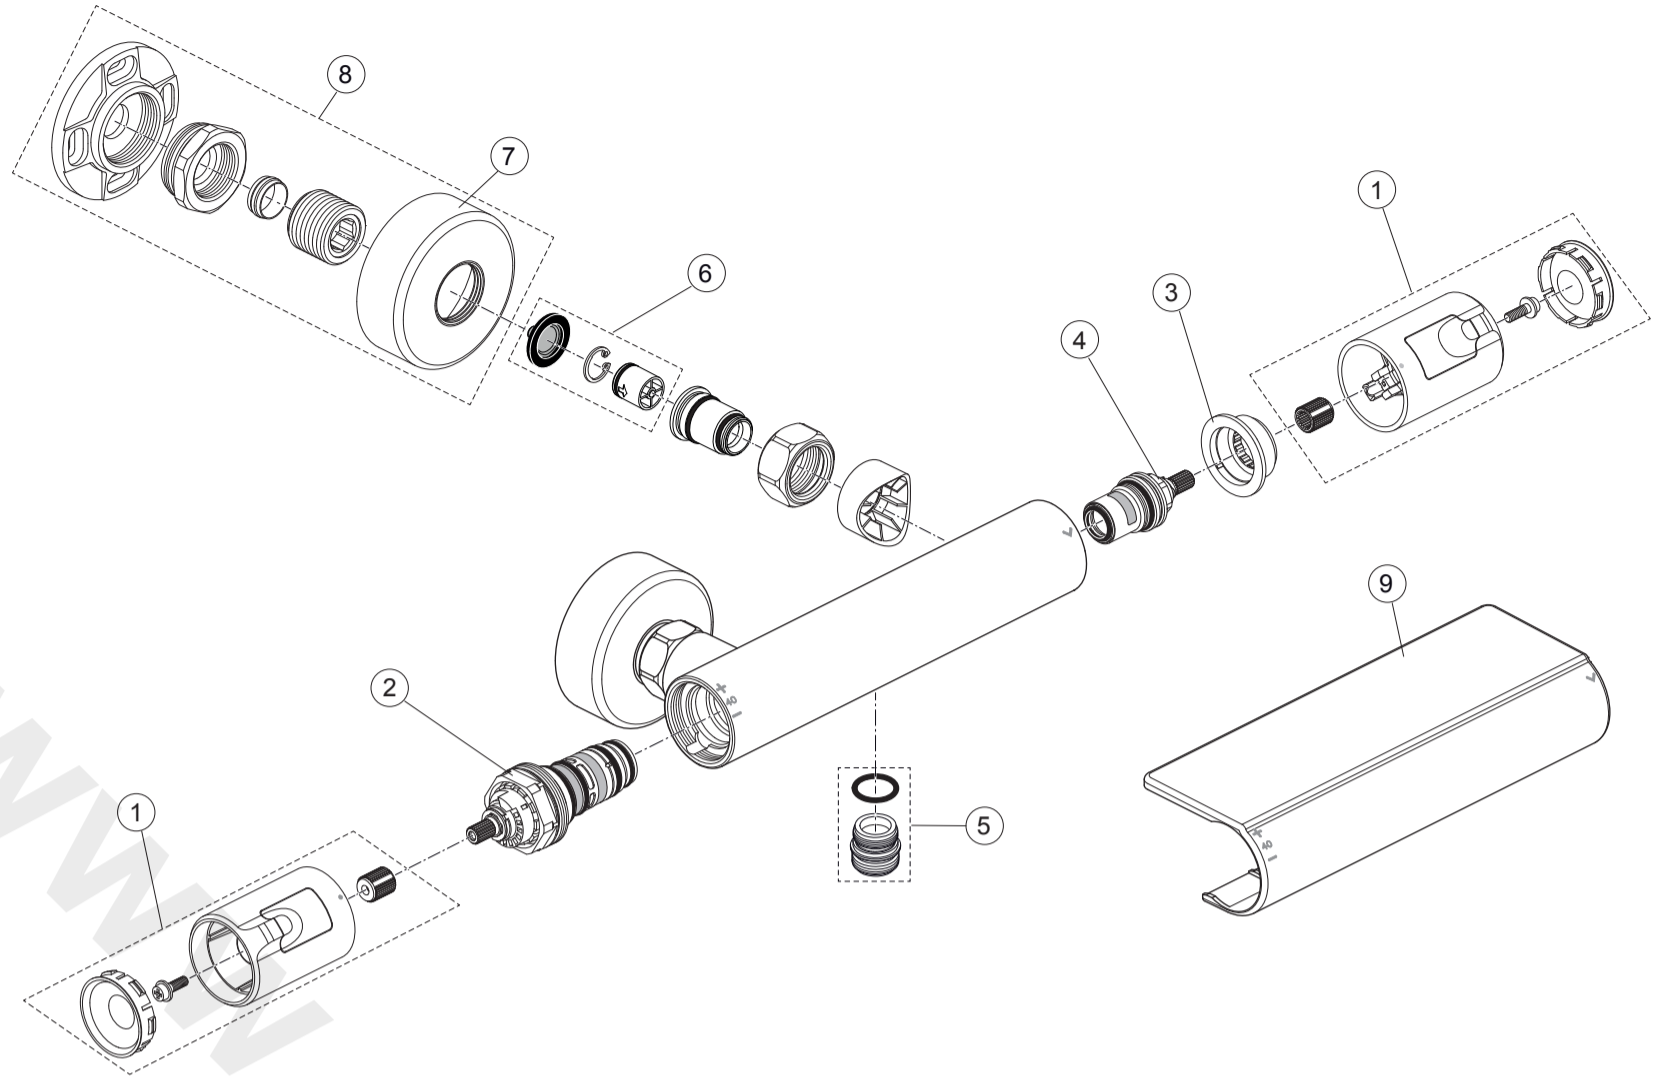

Pos.	Part No.
1	A 861 382 AA
2	A 861 371 NU
3	A 861 373 NU
4	A 861 245 NU
5	A 861 374 NU
6	A 861 372 NU
7	B 960 242 AA
8	B 961 042 AA
9	A 7215 AA

Ideal Standard

CERATHERM T50
 A 7216 ..

0220 / A 868 553
 Made in Germany