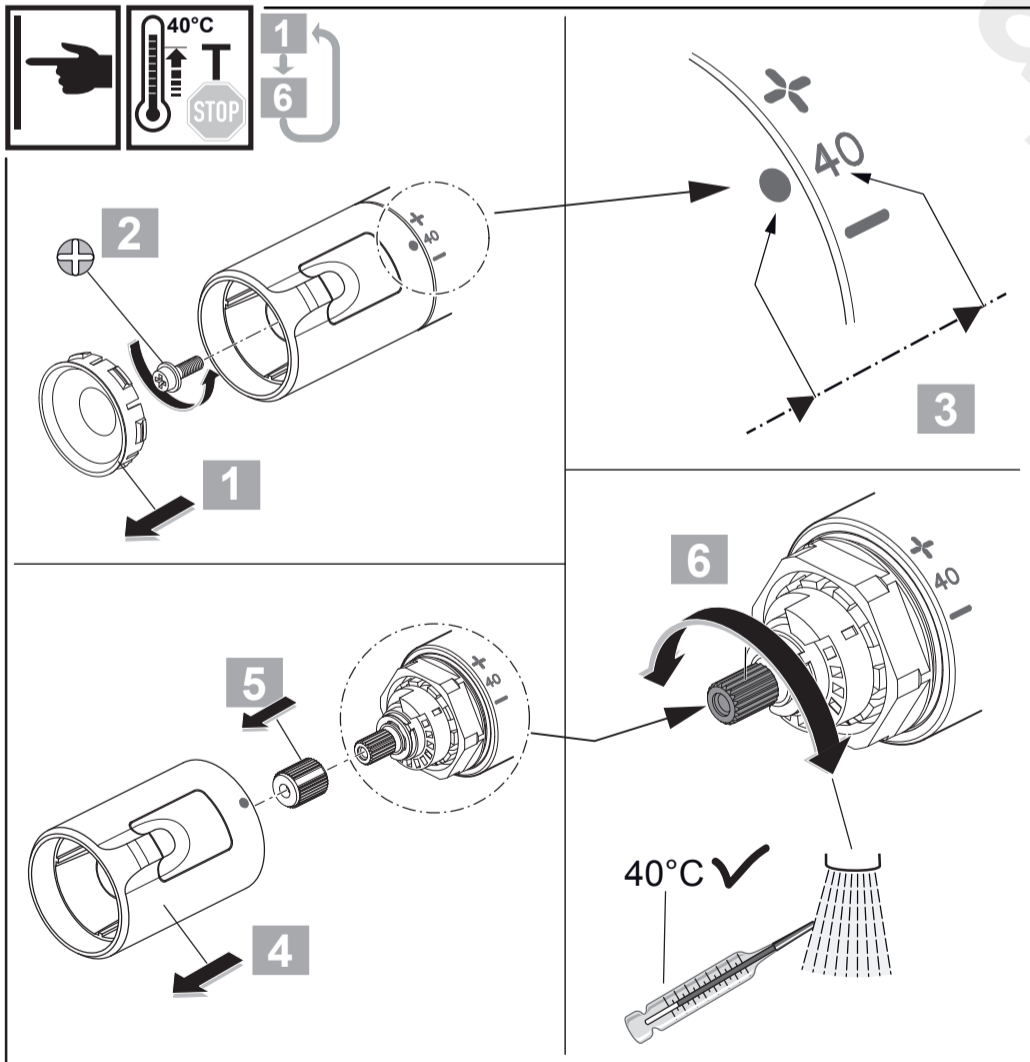

Pos.	Part No.
1	A 861 382 AA
2	A 861 371 NU
3	A 861 373 NU
4	A 861 245 NU
5	A 861 374 NU
6	A 861 372 NU
7	B 960 242 AA
8	B 961 042 AA
9	A 7215 AA

Ideal Standard

CERATHERM T50
 A 7216 ..

0220 / A 868 553
 Made in Germany