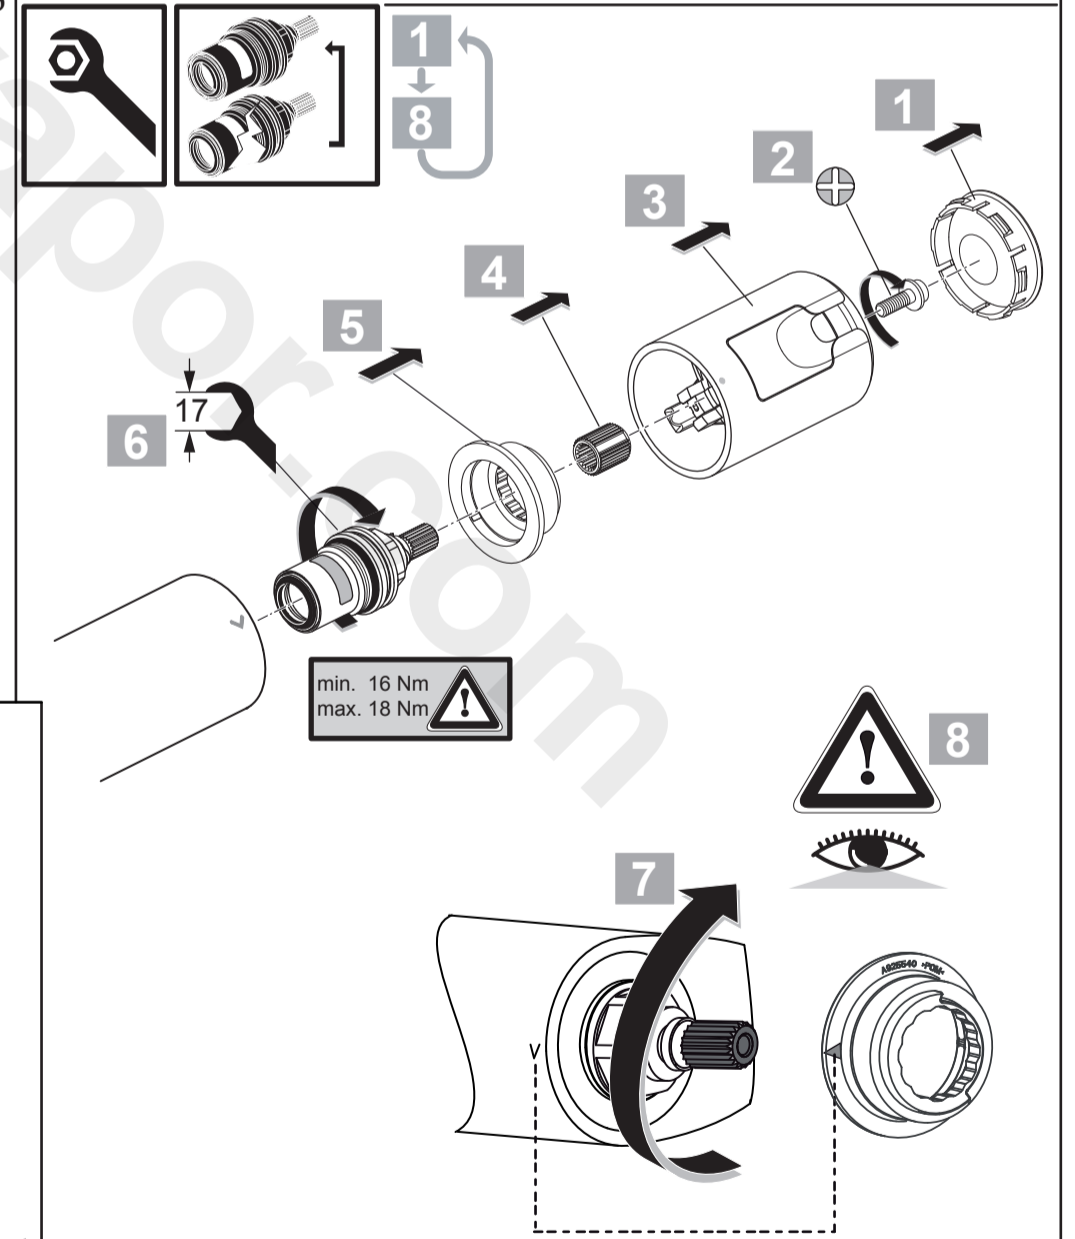

P	bar		MAX. 10		5			Q	(3 bar)
	T	°C		MAX. 80		65			I/min	22