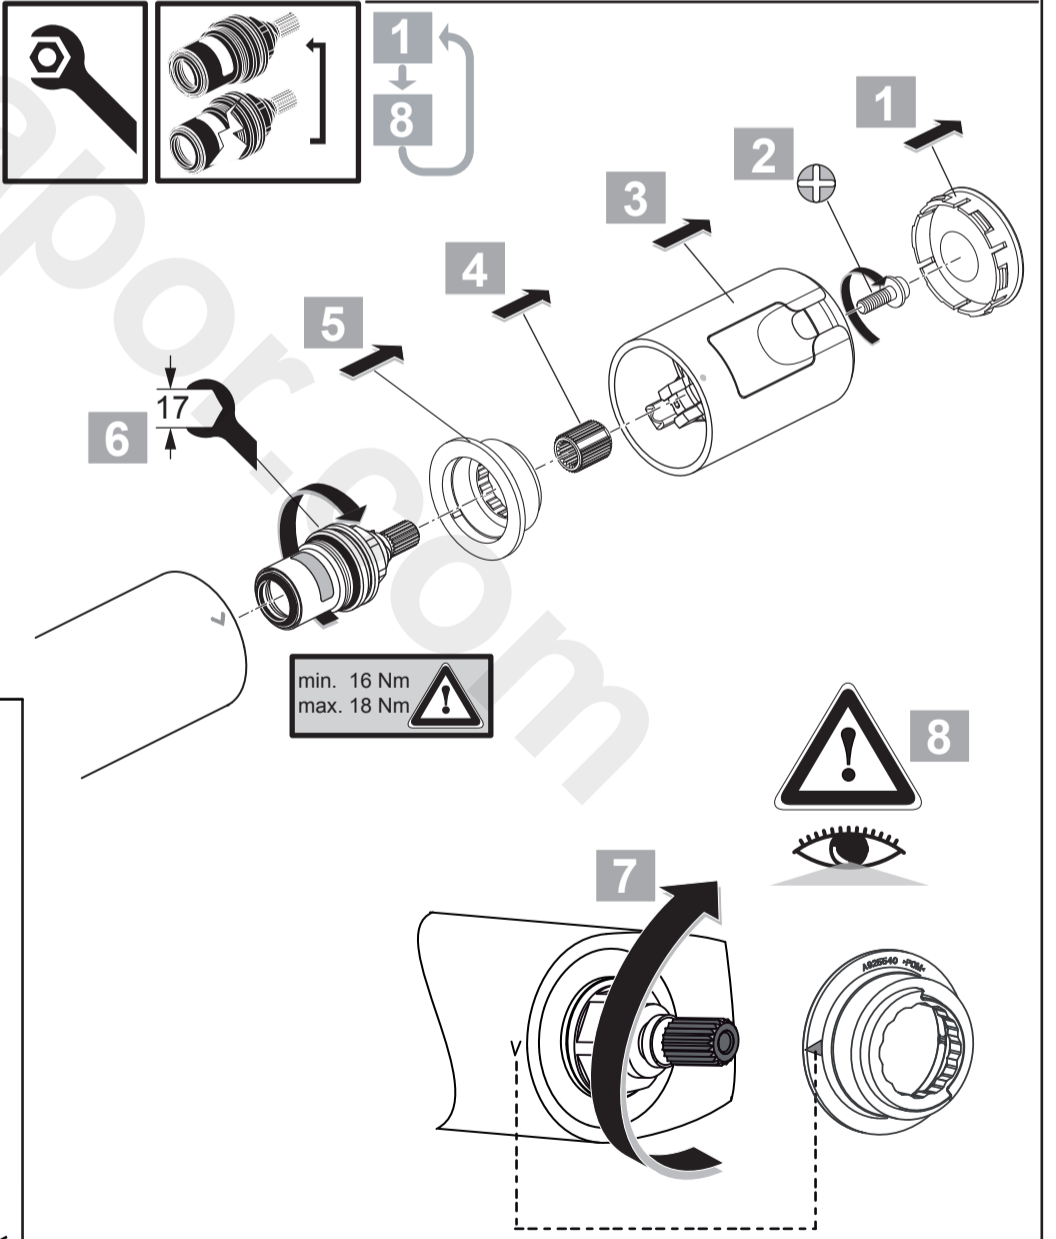

P	bar		MAX. 10		5			Q	(3 bar)
	T	°C		MAX. 80		65			l/min	22