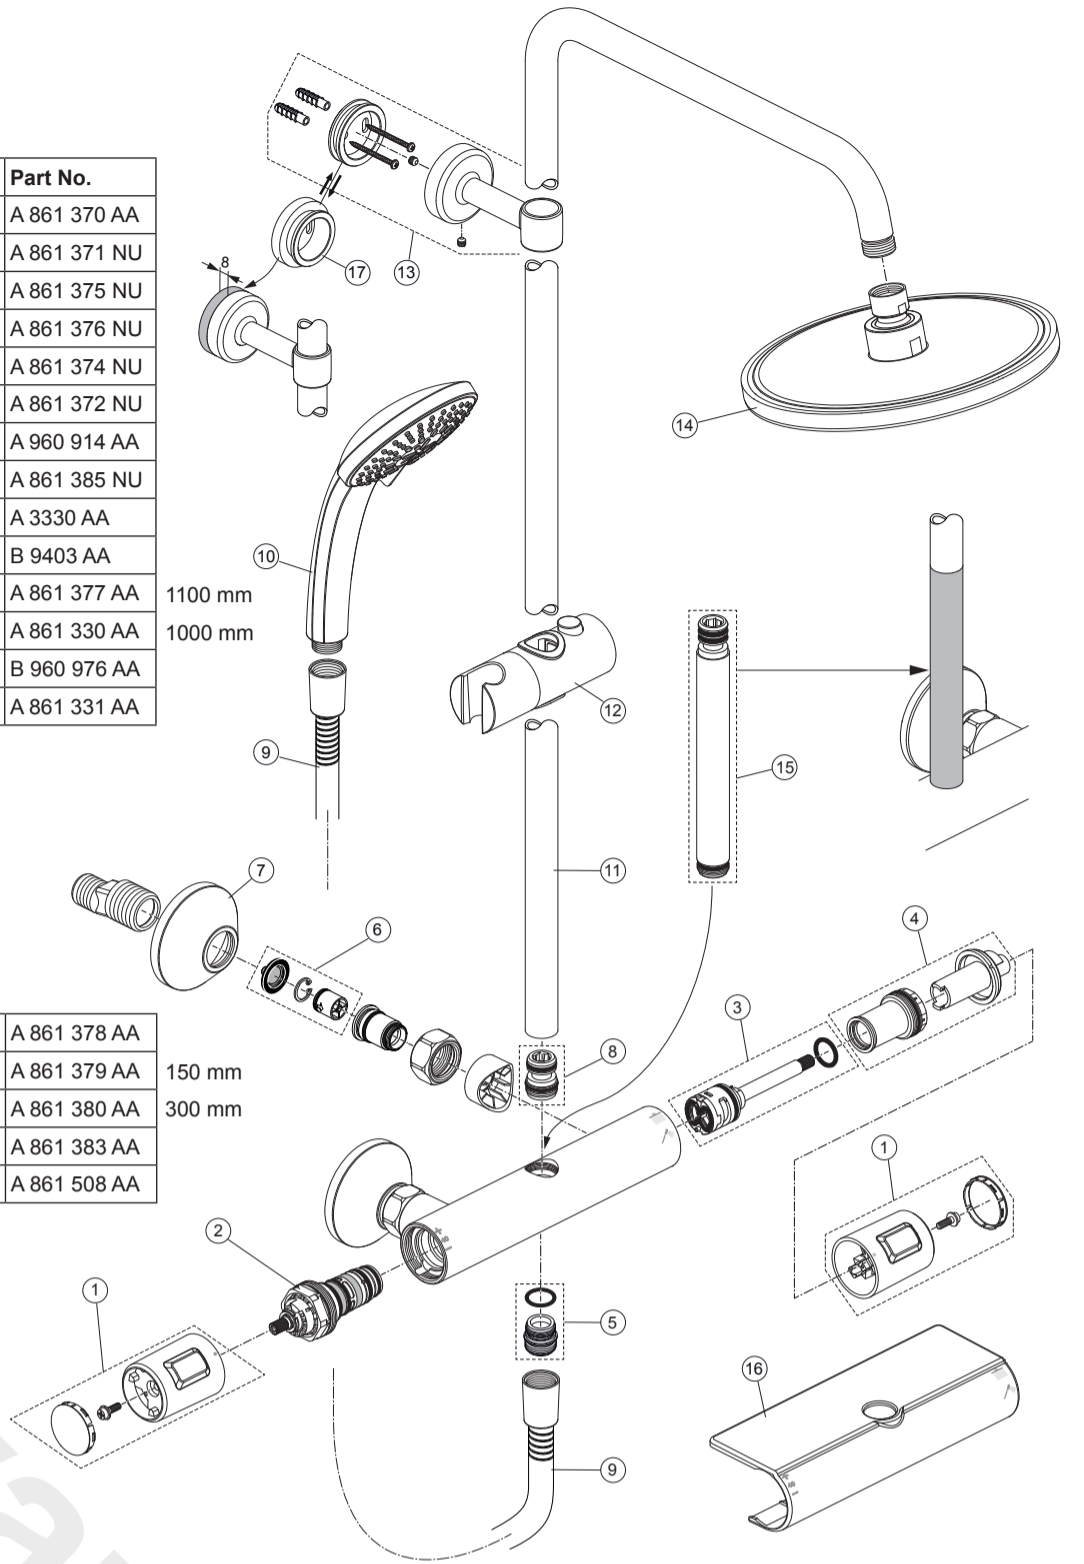

Spare Parts / Ersatzteile / Pièces de recharge / Pezzi di Ricambio / Piezas de requesto /
 Parte de reposição / Reserveonderdelen / Reservdelar / Reservedeler / Varaosat /
 Vraosat / Varahlutir / Ανταλλακτικά / Yedek Parçalar / Náhradní díly / Náhradné diely /
 Nadomestni deli / Резервни части / Zapczęści / Części Zapasowe / Piese de schimb
 / Rendelhető alkatrészek / Запасні частини / Reservni delovi / Резервни делови /
 Резервни делови / Atsarginių dalių / Tellitavad varuosad / Rezervju daļi

Pos.	Part No.
1	A 861 370 AA
2	A 861 371 NU
3	A 861 375 NU
4	A 861 376 NU
5	A 861 374 NU
6	A 861 372 NU
7	A 960 914 AA
8	A 861 385 NU
9	A 3330 AA
10	B 9403 AA
11	A 861 377 AA
	A 861 330 AA
12	B 960 976 AA
13	A 861 331 AA

14	A 861 378 AA
15	A 861 379 AA
	A 861 380 AA
16	A 861 383 AA
17	A 861 508 AA

Ideal Standard

CERATHERM T25
A 7208 ..

0520 / A 868 550
 Made in Germany

Ideal Standard International NV
 Corporate Village - Gent Building
 Da Vincilaan 2
 1935 Zaventem
 Belgium

www.idealstandardinternational.com

	P bar		MAX. 10		5		Q (3 bar)
	T °C		MAX. 80		1		l/min
					65		
					55		
							8 12