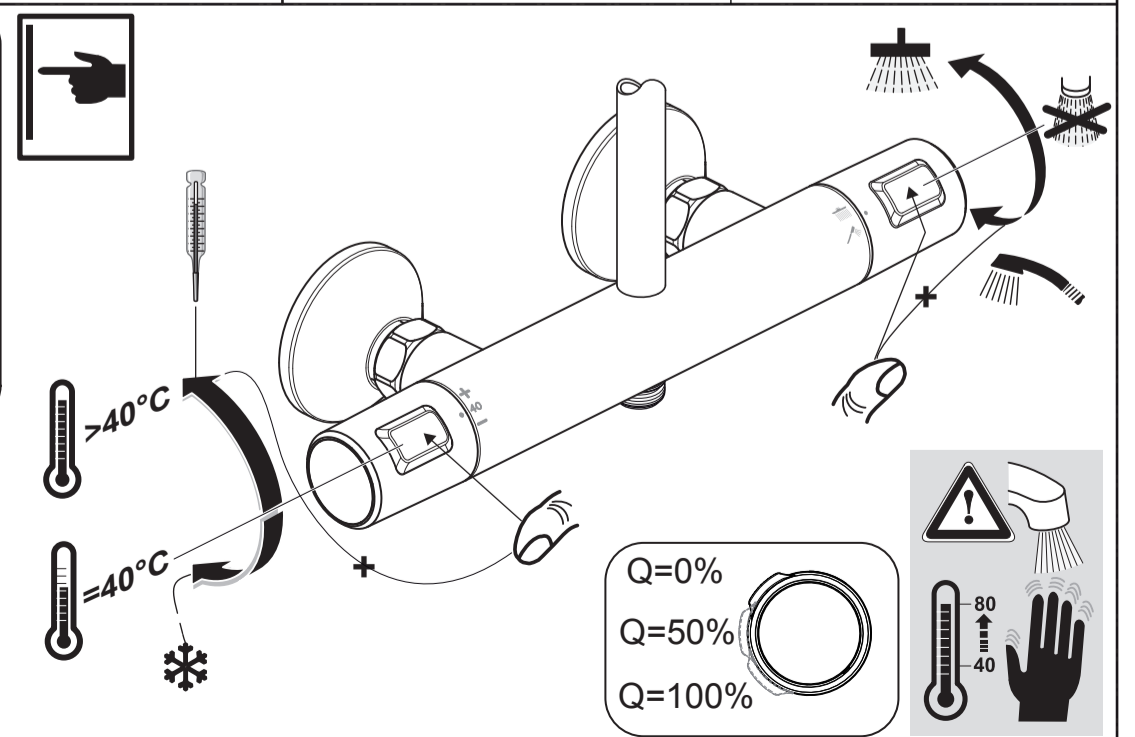

www.idealstandardinternational.com

	P bar		MAX. 10		5		Q (3 bar)
	T °C		MAX. 80		1		l/min
					65		
					55		
							8 12