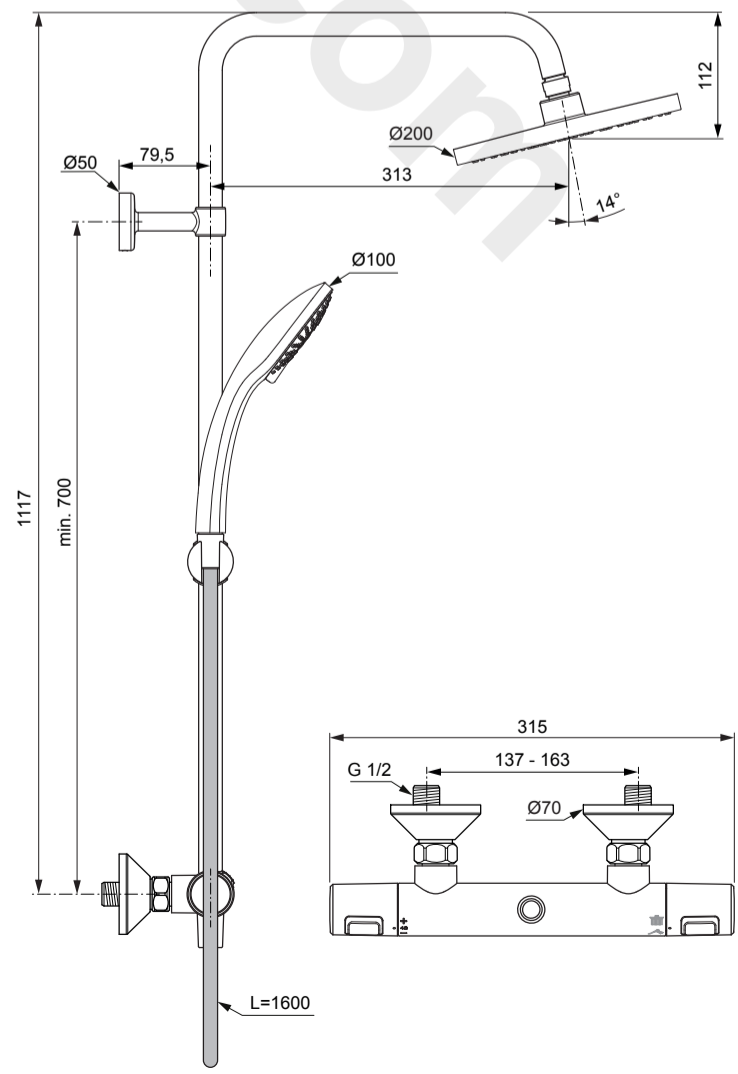

Pos.	Part No.
1	A 861 370 AA
2	A 861 371 NU
3	A 861 375 NU
4	A 861 376 NU
5	A 861 374 NU
6	A 861 372 NU
7	A 960 914 AA
8	A 861 385 NU
9	A 3330 AA
10	B 9403 AA
11	A 861 377 AA
	A 861 330 AA
12	B 960 976 AA
13	A 861 331 AA

14	A 861 378 AA
15	A 861 379 AA
	A 861 380 AA
16	A 861 383 AA
17	A 861 508 AA

Ideal Standard

CERATHERM T25
A 7208 ..

0520 / A 868 550
 Made in Germany

Ideal Standard International NV
 Corporate Village - Gent Building
 Da Vincilaan 2
 1935 Zaventem
 Belgium

www.idealstandardinternational.com

	P bar		MAX. 10		5		Q (3 bar)
	T °C		MAX. 80		1		l/min
					65		
					55		
							8 12