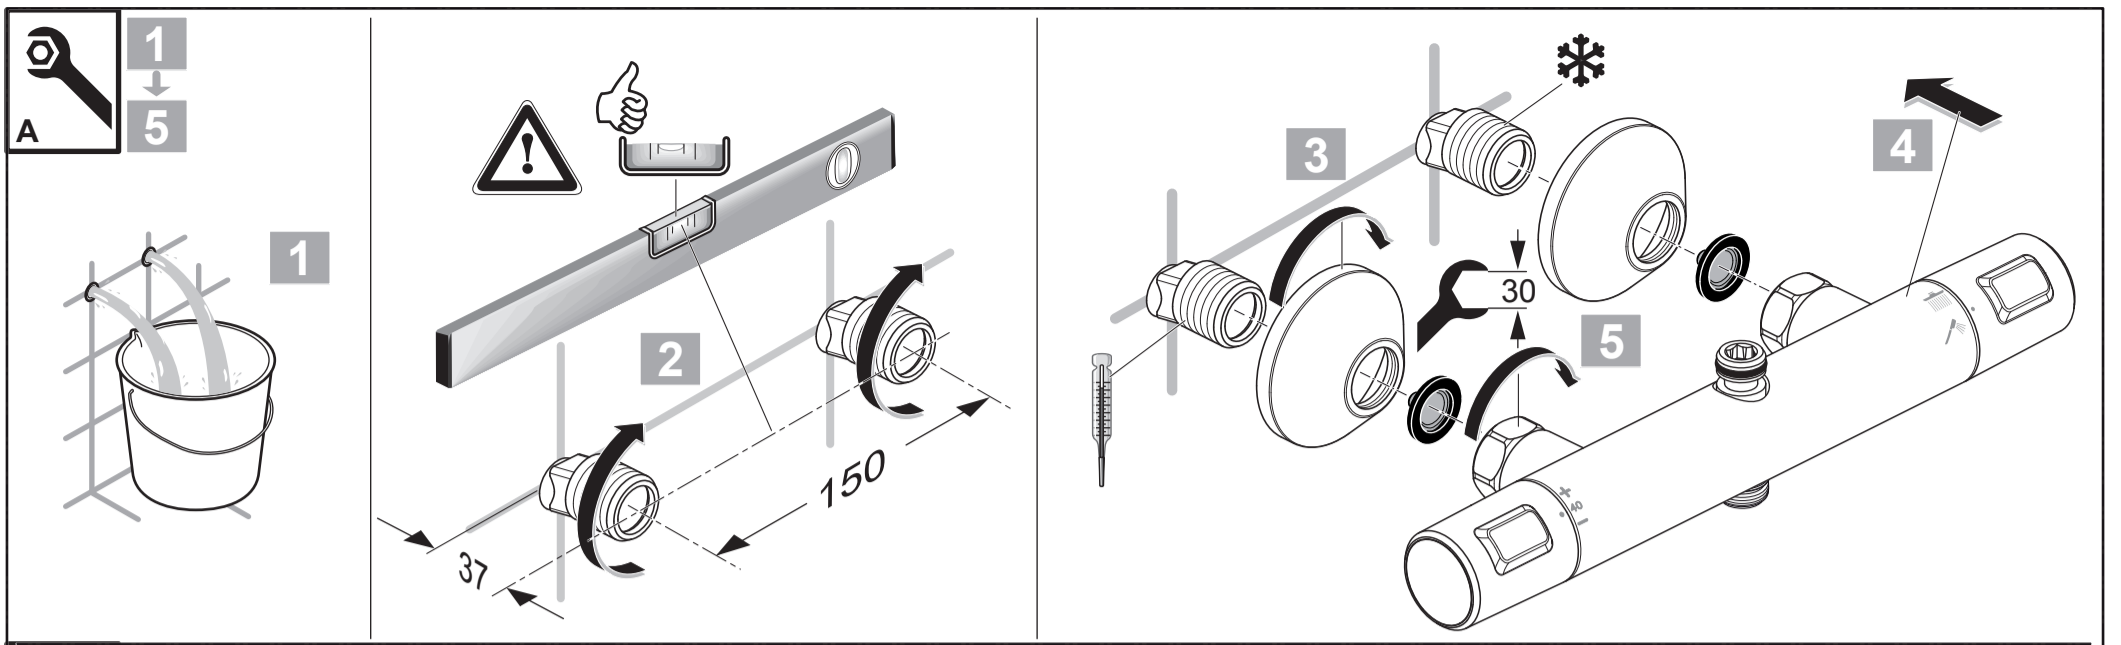

www.idealstandardinternational.com

	P bar		MAX. 10		5		Q (3 bar)
	T °C		MAX. 80		1		l/min
					65		
					55		
							8 12