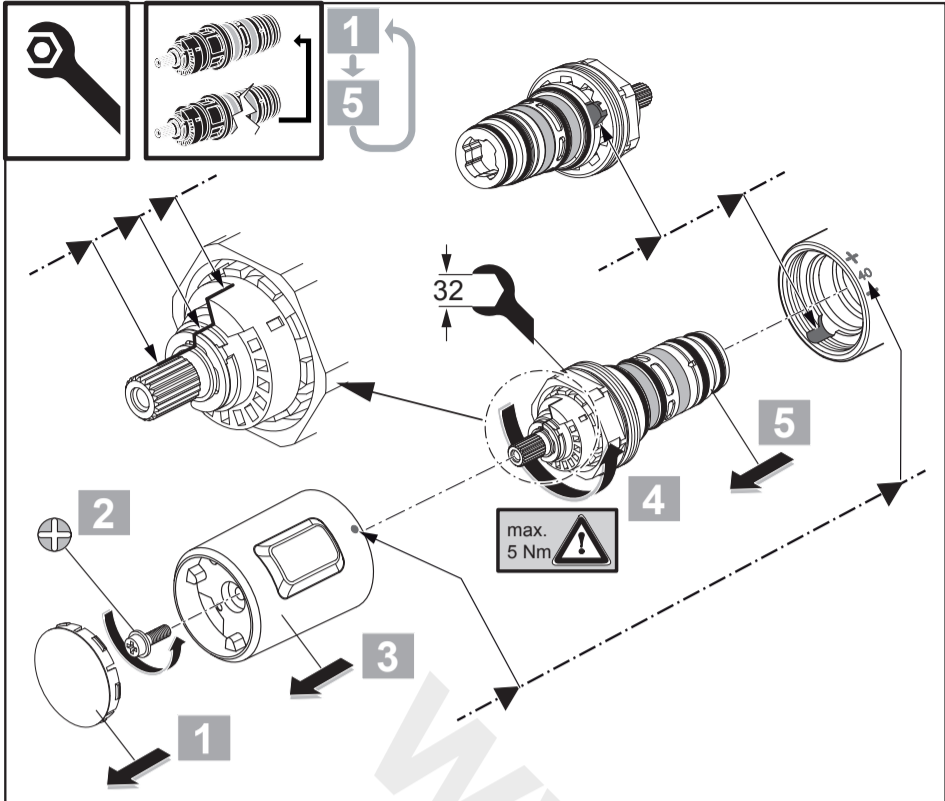

Pos.	Part No.
1	A 861 370 AA
2	A 861 371 NU
3	A 861 375 NU
4	A 861 376 NU
5	A 861 374 NU
6	A 861 372 NU
7	A 960 914 AA
8	A 861 385 NU
9	A 3330 AA
10	B 9403 AA
11	A 861 377 AA
	A 861 330 AA
12	B 960 976 AA
13	A 861 331 AA

14	A 861 378 AA
15	A 861 379 AA
	A 861 380 AA
16	A 861 383 AA
17	A 861 508 AA

Ideal Standard

CERATHERM T25
A 7208 ..

0520 / A 868 550
 Made in Germany

Ideal Standard International NV
 Corporate Village - Gent Building
 Da Vincilaan 2
 1935 Zaventem
 Belgium

www.idealstandardinternational.com

	P bar		MAX. 10		5		Q (3 bar)
	T °C		MAX. 80		1		l/min
					65		
					55		
							8 12