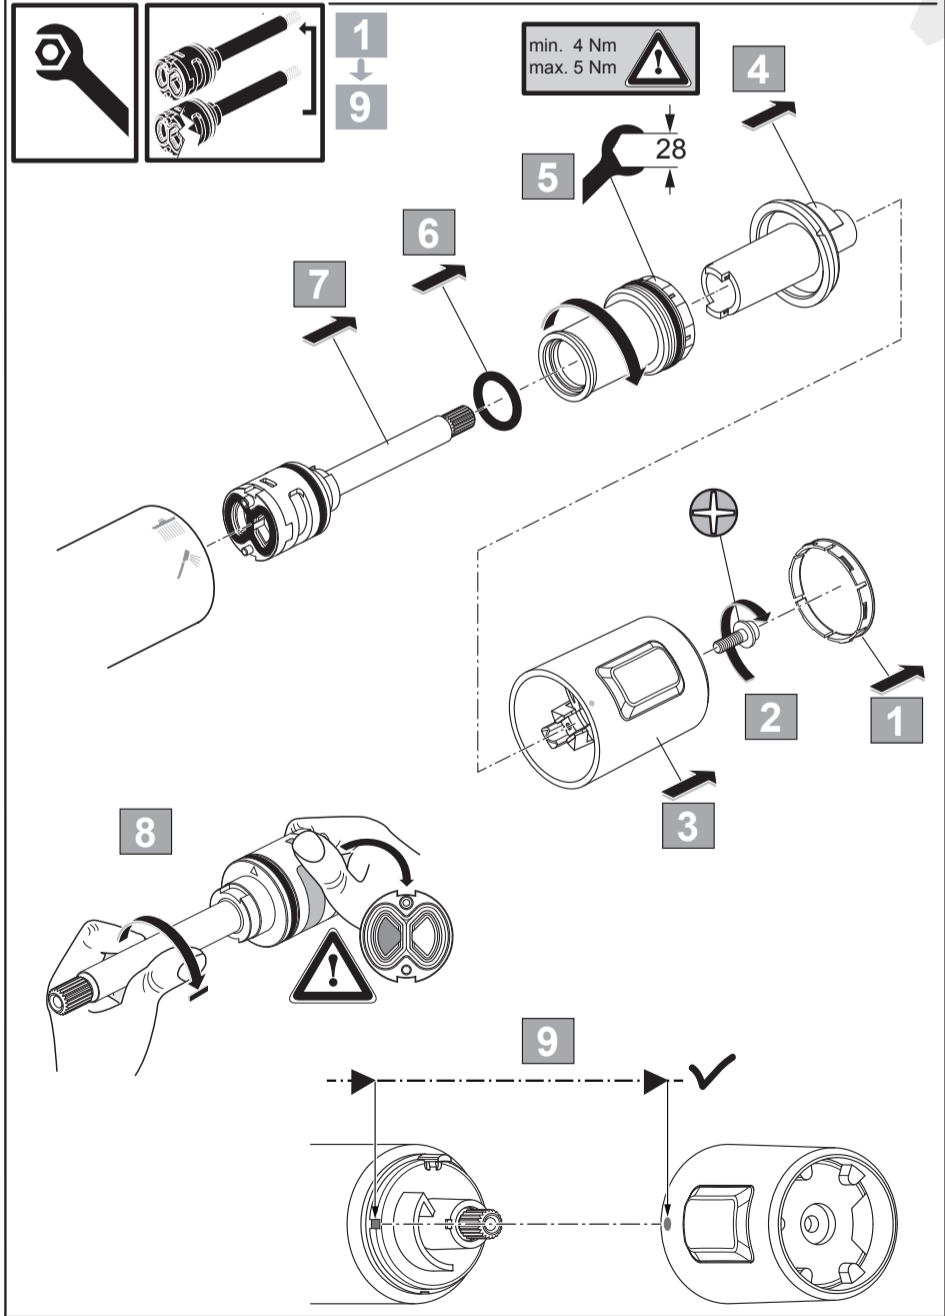

Pos.	Part No.
1	A 861 370 AA
2	A 861 371 NU
3	A 861 375 NU
4	A 861 376 NU
5	A 861 374 NU
6	A 861 372 NU
7	A 960 914 AA
8	A 861 385 NU
9	A 3330 AA
10	B 9403 AA
11	A 861 377 AA
	A 861 330 AA
12	B 960 976 AA
13	A 861 331 AA

14	A 861 378 AA
15	A 861 379 AA
	A 861 380 AA
16	A 861 383 AA
17	A 861 508 AA

Ideal Standard

CERATHERM T25
A 7208 ..

0520 / A 868 550
 Made in Germany

Ideal Standard International NV
 Corporate Village - Gent Building
 Da Vincilaan 2
 1935 Zaventem
 Belgium

www.idealstandardinternational.com

	P bar		MAX. 10		5		Q (3 bar)
	T °C		MAX. 80		1		l/min
					65		
					55		
							8 12