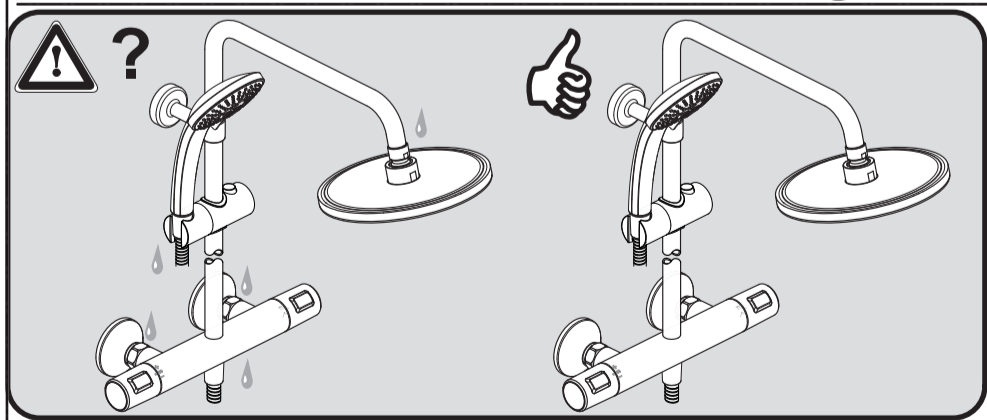

www.idealstandardinternational.com

	P bar		MAX. 10		5		Q (3 bar)
	T °C		MAX. 80		1		l/min
					65		
					55		
							8 12