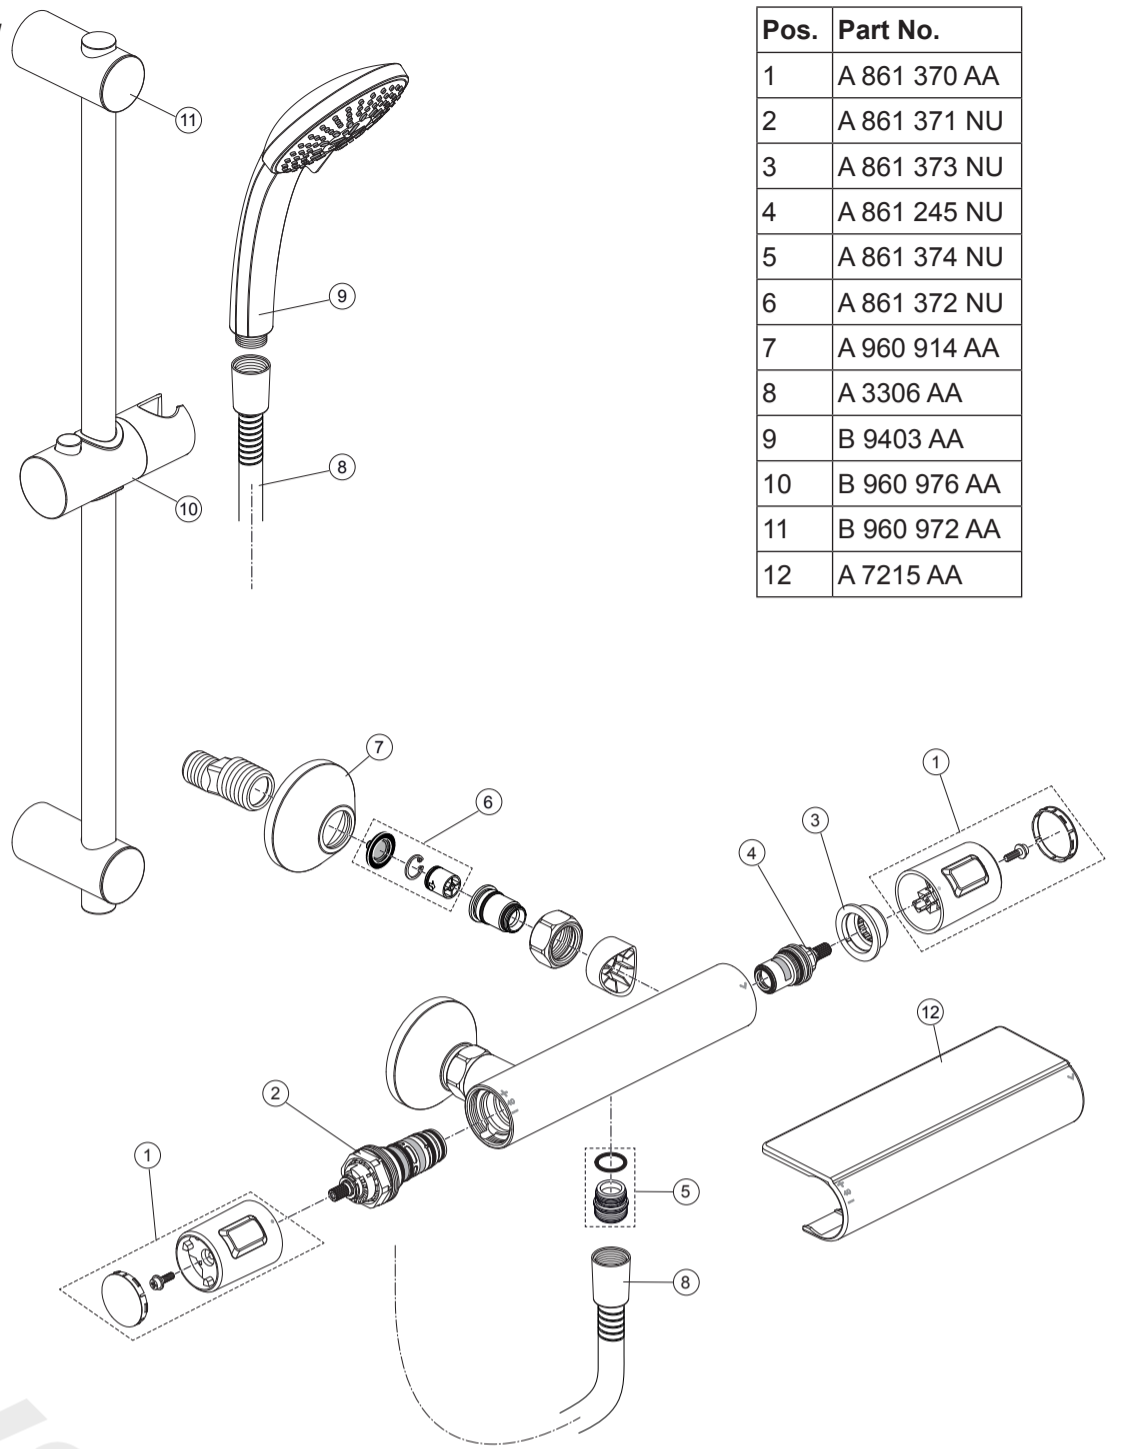

Spare Parts / Ersatzteile / Pièces de recharge / Pezzi di Ricambio / Piezas de requesto /  
 Parte de reposição / Reserveonderdelen / Reservdelar / Reservedeler / Varaosat /  
 Vraosat / Varahlutir / Ανταλλακτικά / Yedek Parçalar / Náhradní díly / Náhradné diely /  
 Nadomestni deli / Резервни части / Запчасти / Części Zapasowe / Piese de schimb  
 / Rendelhető alkatrészek / Запасні частини / Reservni delovi / Резервни делови /  
 Резервни делови / Atsarginių dalių / Tellitavad varuosad / Rezervju daļu

Pos.	Part No.
1	A 861 370 AA
2	A 861 371 NU
3	A 861 373 NU
4	A 861 245 NU
5	A 861 374 NU
6	A 861 372 NU
7	A 960 914 AA
8	A 3306 AA
9	B 9403 AA
10	B 960 976 AA
11	B 960 972 AA
12	A 7215 AA

Ideal Standard

**CERATHERM T25**  
 A 7203 .. A7204 ..

0220 / A 868 545  
 Made in Germany

A 7204 ..

A 7203 ..

Ideal Standard International NV  
 Corporate Village - Gent Building  
 Da Vincilaan 2  
 1935 Zaventem  
 Belgium

www.idealstandardinternational.com

	P	bar			
	T	°C			
					8