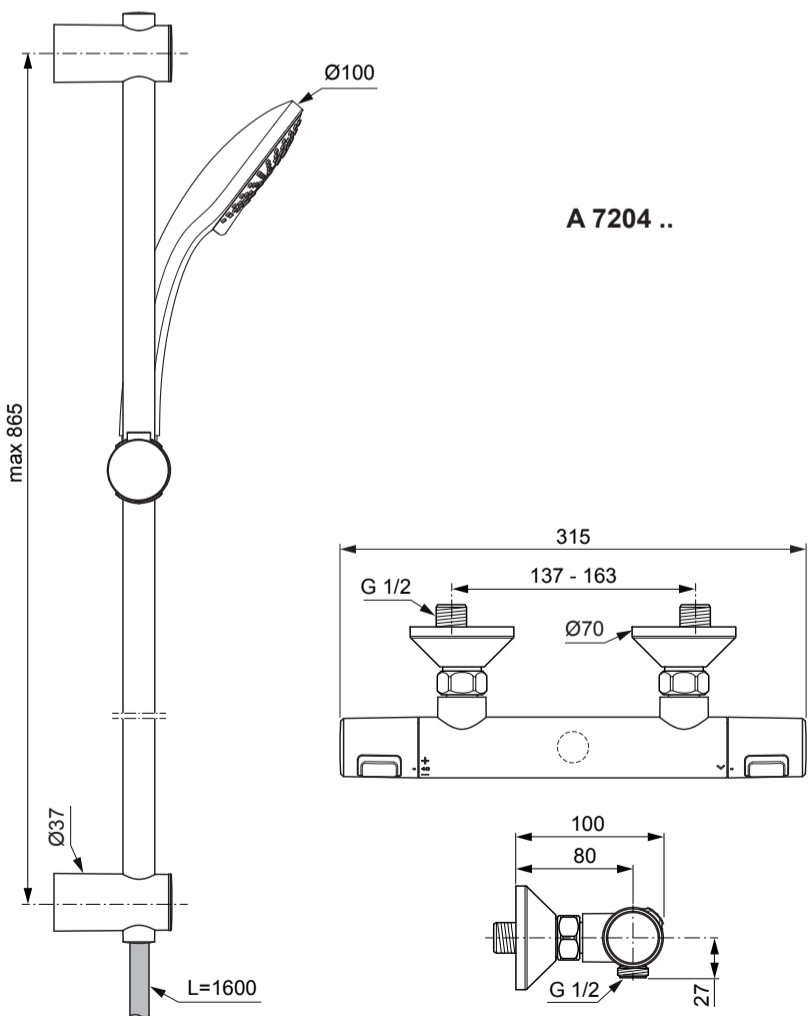

Pos.	Part No.
1	A 861 370 AA
2	A 861 371 NU
3	A 861 373 NU
4	A 861 245 NU
5	A 861 374 NU
6	A 861 372 NU
7	A 960 914 AA
8	A 3306 AA
9	B 9403 AA
10	B 960 976 AA
11	B 960 972 AA
12	A 7215 AA

Ideal Standard

**CERATHERM T25**  
 A 7203 .. A7204 ..

0220 / A 868 545  
 Made in Germany

A 7204 ..

A 7203 ..

Ideal Standard International NV  
 Corporate Village - Gent Building  
 Da Vincilaan 2  
 1935 Zaventem  
 Belgium

www.idealstandardinternational.com

	P	bar			
	T	°C			
					8