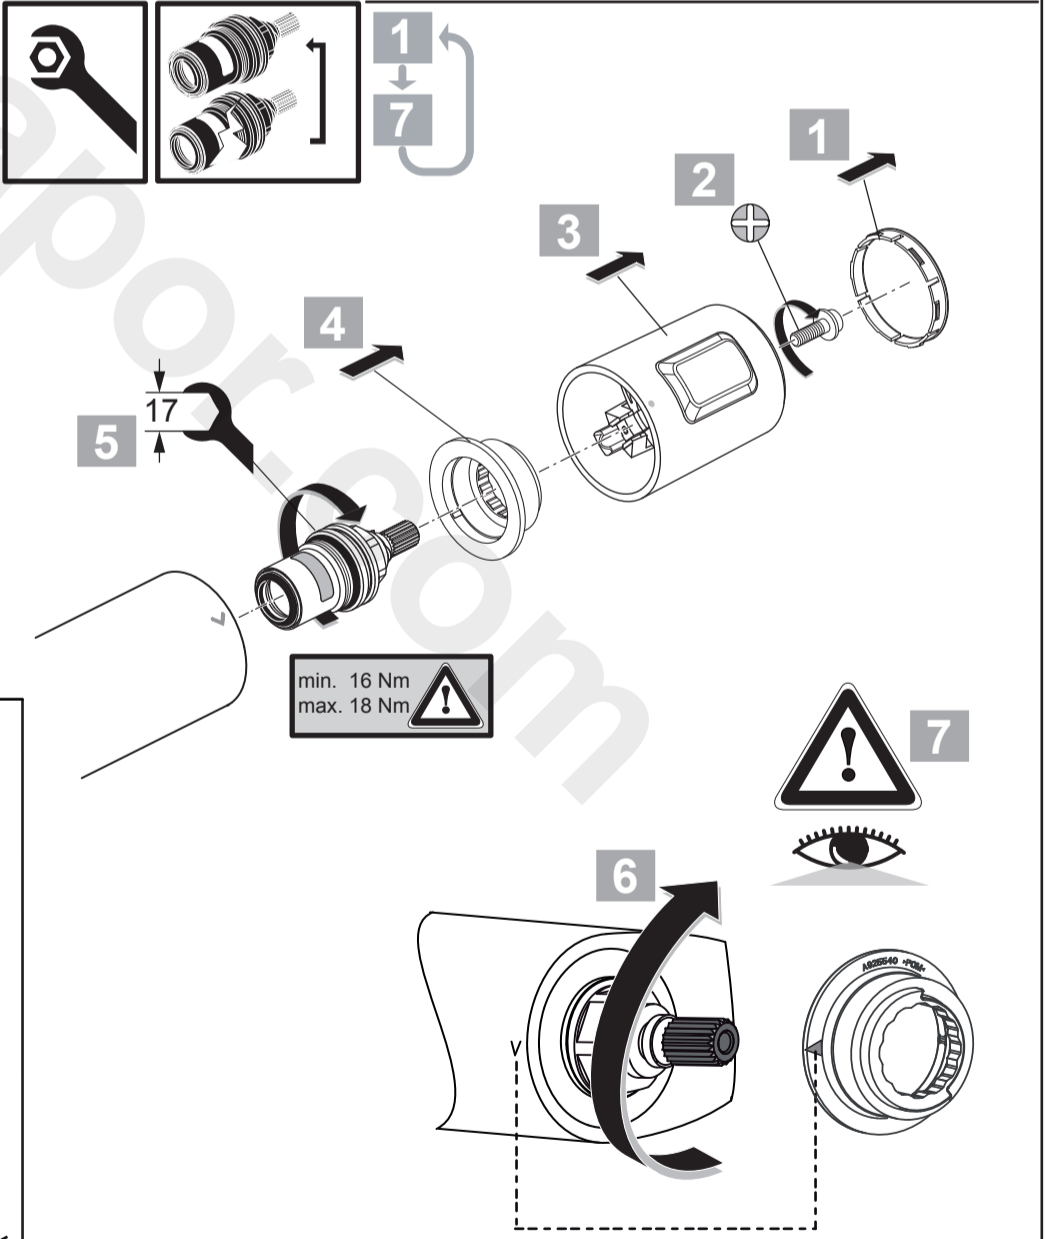

P	bar		MAX. 10		5			Q (3 bar)
	T	°C		MAX. 80		65			I/min
						55			22