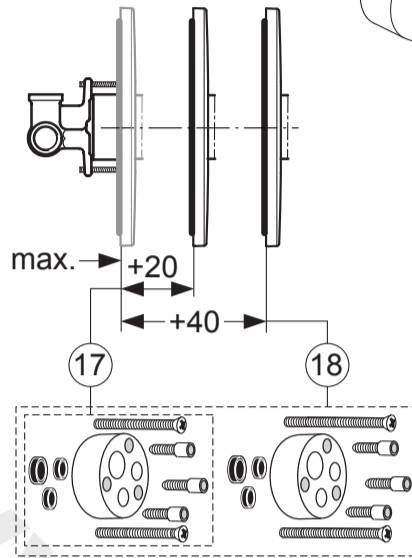

Pos.	Part No.
2	A 960 500 NU
3	A 860 700 NU
4	A 963 176 NU
5	A 963 298 NU
8	A 961 760 AA
10	A 860 899 NU
11	A 961 649 NU
12	A 960 559 NU
13	A 860 946 XX
14	A 861 414 XX
15	A 963 309 NU
16	B 960 473 AA
17	A 961 168 AA
18	A 961 462 AA
19	A 6677 AA

Ideal Standard

CERAFINE MODEL O

A 7192 ..

0120 / A 868 506

Ideal Standard International NV
 Corporate Village - Gent Building
 Da Vincilaan 2
 1935 Zaventem
 Belgium

www.idealstandardinternational.com

0,3 MPa 3 bar	50°C	16°C	0	1	2	3	4	5	6	7	8	9
			°C	°C	°C	°C	°C	°C	°C	°C	°C	°C
	50°C	16°C	49,5	49,5	48	46	42,5	41	37	33,5	31	28
	65°C	16°C	65	65	63,5	60,5	57	53,5	49	44,5	39	34,5
	81°C	16°C	81	81	78,5	73	69	63,5	56	49	42,5	36