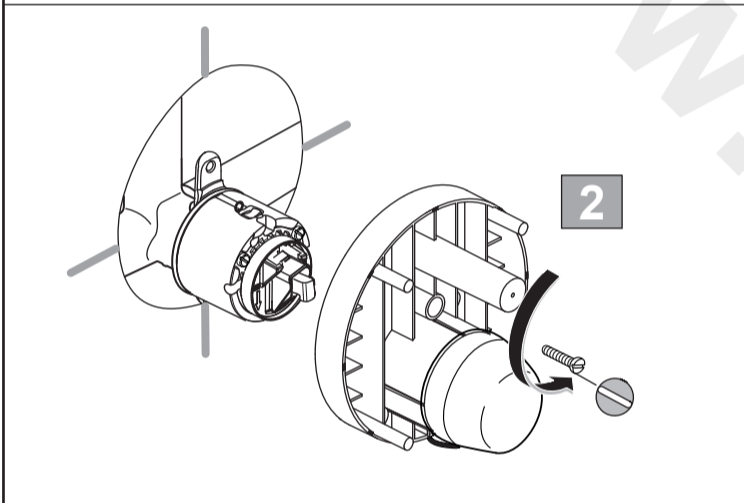

Ideal Standard

CERAFINE MODEL O

A 7192 ..

0120 / A 868 506

Ideal Standard International NV
 Corporate Village - Gent Building
 Da Vincilaan 2
 1935 Zaventem
 Belgium

www.idealstandardinternational.com

0,3 MPa 3 bar	50°C	16°C	0	1	2	3	4	5	6	7	8	9
			°C	°C	°C	°C	°C	°C	°C	°C	°C	°C
	50°C	16°C	49,5	49,5	48	46	42,5	41	37	33,5	31	28
	65°C	16°C	65	65	63,5	60,5	57	53,5	49	44,5	39	34,5
	81°C	16°C	81	81	78,5	73	69	63,5	56	49	42,5	36