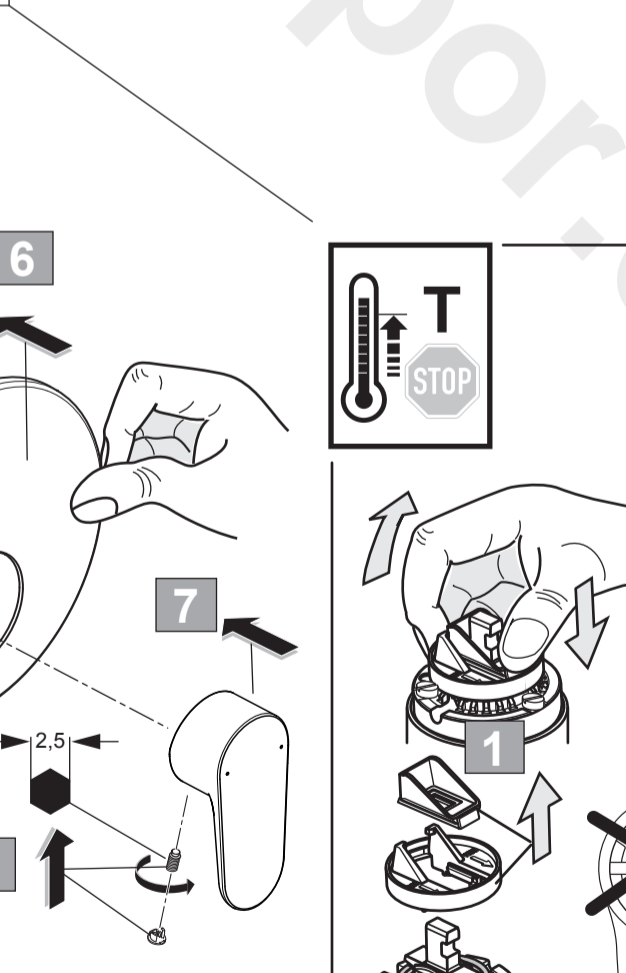

Ideal Standard

CERAFINE MODEL O

A 7192 ..

0120 / A 868 506

Ideal Standard International NV
 Corporate Village - Gent Building
 Da Vincilaan 2
 1935 Zaventem
 Belgium

www.idealstandardinternational.com

0,3 MPa 3 bar	50°C	16°C	0	1	2	3	4	5	6	7	8	9
			°C	°C	°C	°C	°C	°C	°C	°C	°C	°C
	50°C	16°C	49,5	49,5	48	46	42,5	41	37	33,5	31	28
	65°C	16°C	65	65	63,5	60,5	57	53,5	49	44,5	39	34,5
	81°C	16°C	81	81	78,5	73	69	63,5	56	49	42,5	36