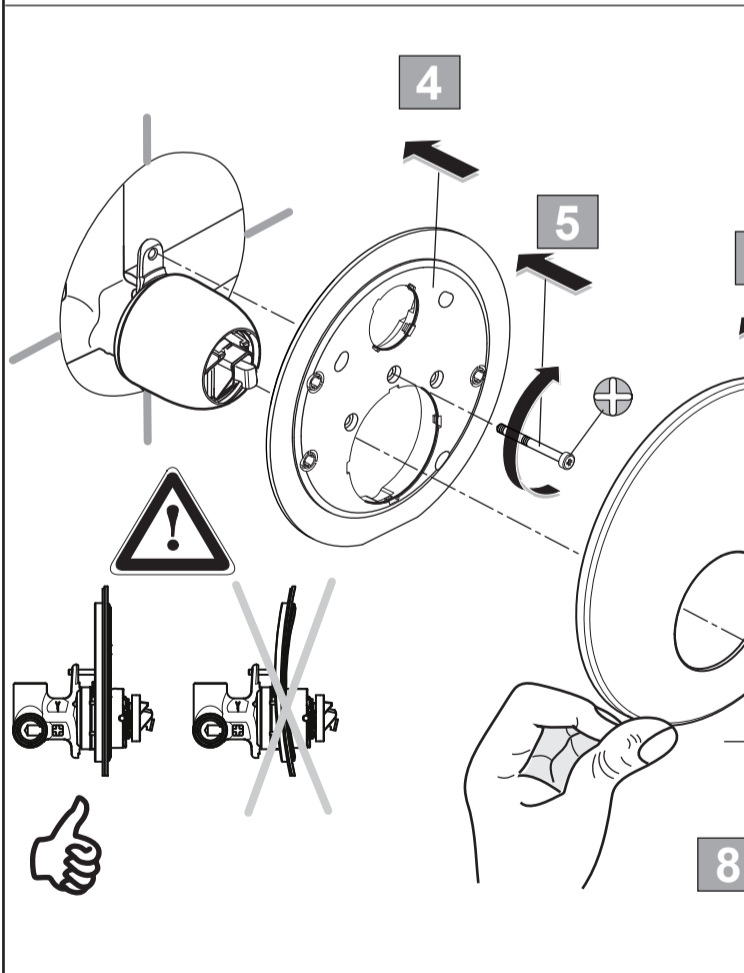

Ideal Standard

CERAFINE MODEL O

A 7192 ..

0120 / A 868 506

Ideal Standard International NV
 Corporate Village - Gent Building
 Da Vincilaan 2
 1935 Zaventem
 Belgium

www.idealstandardinternational.com

0,3 MPa 3 bar	50°C	16°C	0	1	2	3	4	5	6	7	8	9
			°C	°C	°C	°C	°C	°C	°C	°C	°C	°C
	50°C	16°C	49,5	49,5	48	46	42,5	41	37	33,5	31	28
	65°C	16°C	65	65	63,5	60,5	57	53,5	49	44,5	39	34,5
	81°C	16°C	81	81	78,5	73	69	63,5	56	49	42,5	36