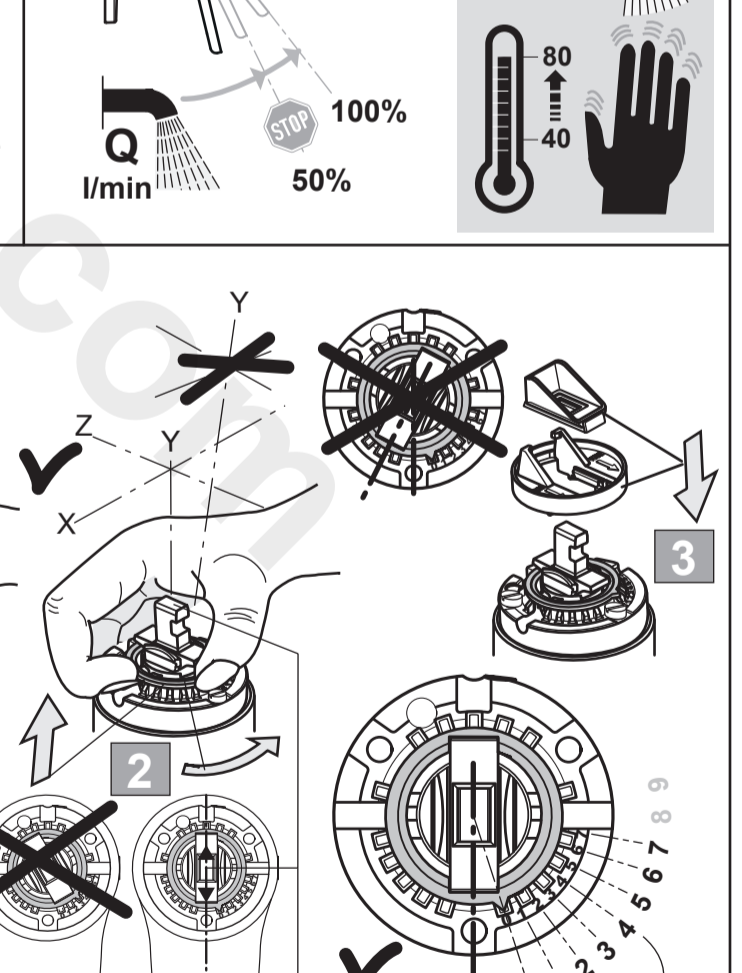

Ideal Standard

CERAFINE MODEL O

A 7192 ..

0120 / A 868 506

Ideal Standard International NV
 Corporate Village - Gent Building
 Da Vincilaan 2
 1935 Zaventem
 Belgium

www.idealstandardinternational.com

0,3 MPa 3 bar	50°C	16°C	0	1	2	3	4	5	6	7	8	9
			°C	°C	°C	°C	°C	°C	°C	°C	°C	°C
	50°C	16°C	49,5	49,5	48	46	42,5	41	37	33,5	31	28
	65°C	16°C	65	65	63,5	60,5	57	53,5	49	44,5	39	34,5
	81°C	16°C	81	81	78,5	73	69	63,5	56	49	42,5	36