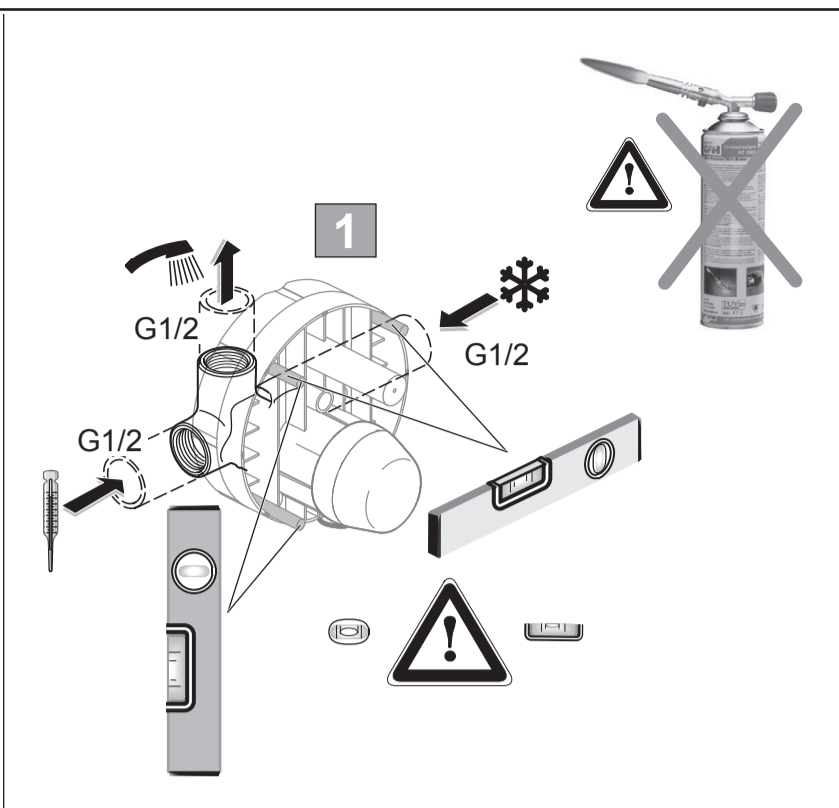

Ideal Standard

CERAFINE MODEL O

A 7192 ..

0120 / A 868 506

Ideal Standard International NV
 Corporate Village - Gent Building
 Da Vincilaan 2
 1935 Zaventem
 Belgium

www.idealstandardinternational.com

0,3 MPa 3 bar	50°C	16°C	0	1	2	3	4	5	6	7	8	9
			°C	°C	°C	°C	°C	°C	°C	°C	°C	°C
	50°C	16°C	49,5	49,5	48	46	42,5	41	37	33,5	31	28
	65°C	16°C	65	65	63,5	60,5	57	53,5	49	44,5	39	34,5
	81°C	16°C	81	81	78,5	73	69	63,5	56	49	42,5	36