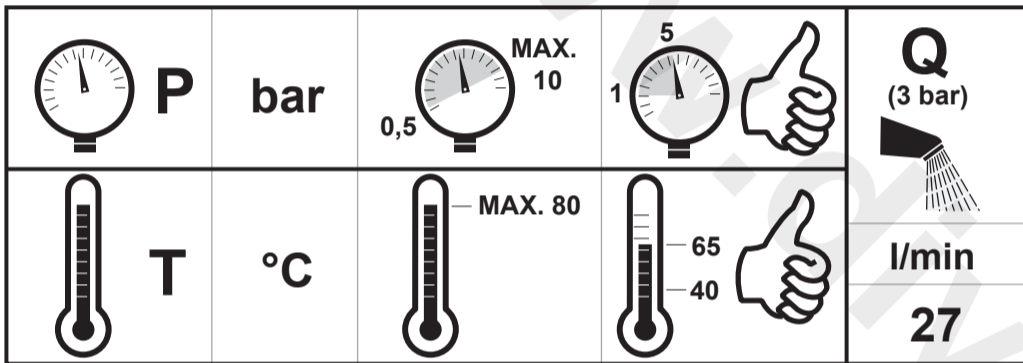

Ideal Standard

CERAFINE MODEL O

A 7192 ..

0120 / A 868 506

Ideal Standard International NV
 Corporate Village - Gent Building
 Da Vincilaan 2
 1935 Zaventem
 Belgium

www.idealstandardinternational.com

0,3 MPa 3 bar	50°C	16°C	0	1	2	3	4	5	6	7	8	9
			°C	°C	°C	°C	°C	°C	°C	°C	°C	°C
	50°C	16°C	49,5	49,5	48	46	42,5	41	37	33,5	31	28
	65°C	16°C	65	65	63,5	60,5	57	53,5	49	44,5	39	34,5
	81°C	16°C	81	81	78,5	73	69	63,5	56	49	42,5	36