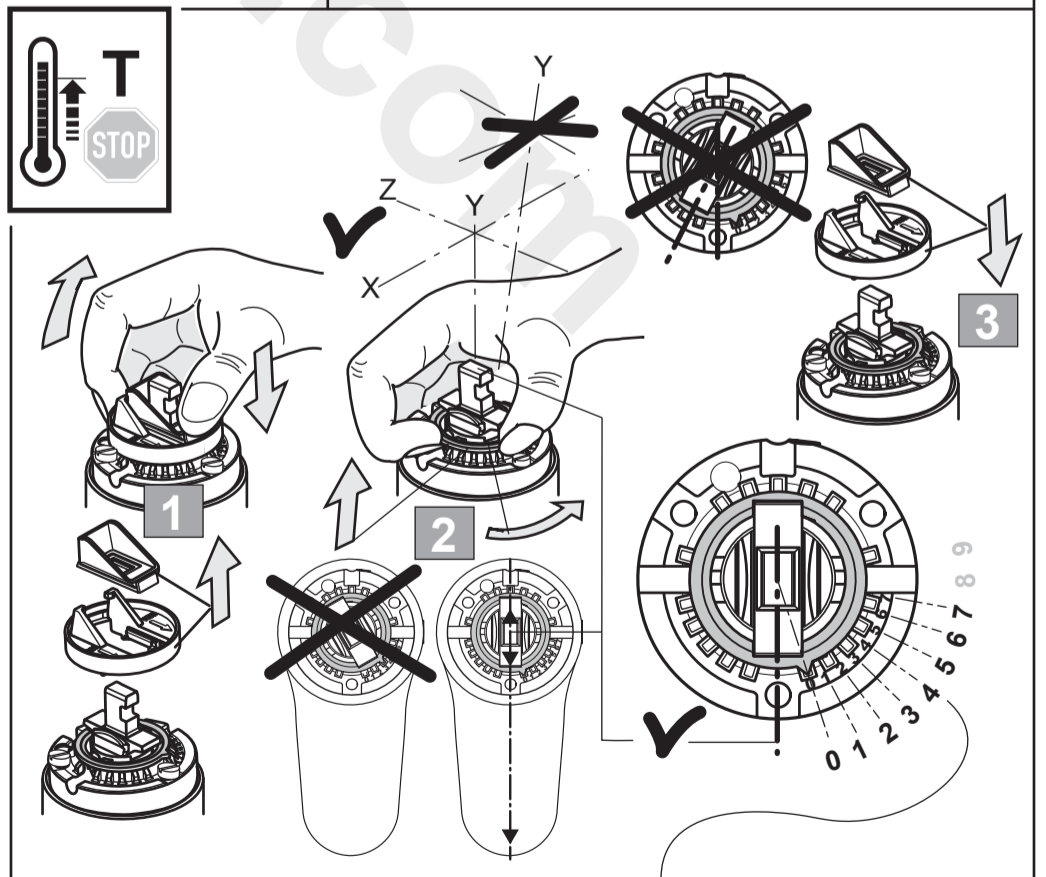

Pos.	Part No.
2	A 960 500 NU
3	A 860 700 NU
4	A 963 176 NU
5	A 963 298 NU
8	A 961 760 AA
10	A 860 899 NU
11	A 961 649 NU
12	A 960 559 NU
13	A 860 946 XX
14	A 861 414 XX
15	A 963 309 NU
16	B 960 473 AA
17	A 961 168 AA
18	A 961 462 AA
19	A 6677 AA

Ideal Standard

CERAFINE MODEL O

A 7192 ..

0120 / A 868 506

Ideal Standard International NV
 Corporate Village - Gent Building
 Da Vincilaan 2
 1935 Zaventem
 Belgium

www.idealstandardinternational.com

0,3 MPa 3 bar	50°C	16°C	0	1	2	3	4	5	6	7	8	9
			°C	°C	°C	°C	°C	°C	°C	°C	°C	°C
	50°C	16°C	49,5	49,5	48	46	42,5	41	37	33,5	31	28
	65°C	16°C	65	65	63,5	60,5	57	53,5	49	44,5	39	34,5
	81°C	16°C	81	81	78,5	73	69	63,5	56	49	42,5	36