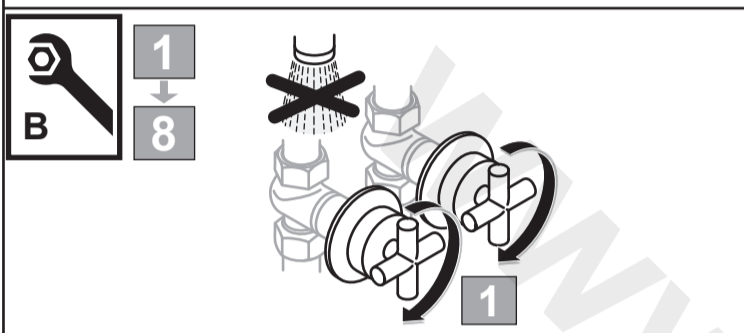

Ideal Standard

CERAFINE MODEL O

A 7192 ..

0120 / A 868 506

Ideal Standard International NV
 Corporate Village - Gent Building
 Da Vincilaan 2
 1935 Zaventem
 Belgium

www.idealstandardinternational.com

0,3 MPa 3 bar	50°C	16°C	0	1	2	3	4	5	6	7	8	9
			°C	°C	°C	°C	°C	°C	°C	°C	°C	°C
	50°C	16°C	49,5	49,5	48	46	42,5	41	37	33,5	31	28
	65°C	16°C	65	65	63,5	60,5	57	53,5	49	44,5	39	34,5
	81°C	16°C	81	81	78,5	73	69	63,5	56	49	42,5	36