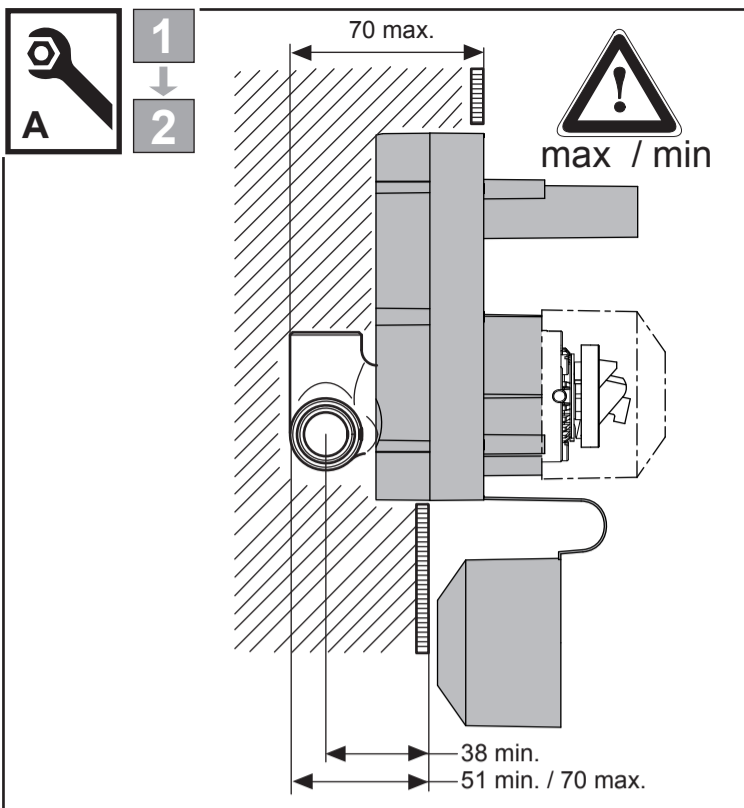

Pos.	Part No.
2	A 960 500 NU
3	A 860 700 NU
4	A 963 176 NU
5	A 963 298 NU
8	A 961 760 AA
10	A 860 899 NU
11	A 961 649 NU
12	A 960 559 NU
13	A 860 946 XX
14	A 861 414 XX
15	A 963 309 NU
16	B 960 473 AA
17	A 961 168 AA
18	A 961 462 AA
19	A 6677 AA

Ideal Standard

CERAFINE MODEL O

A 7192 ..

0120 / A 868 506

Ideal Standard International NV
 Corporate Village - Gent Building
 Da Vincilaan 2
 1935 Zaventem
 Belgium

www.idealstandardinternational.com

0,3 MPa 3 bar	50°C	16°C	0	1	2	3	4	5	6	7	8	9
			°C	°C	°C	°C	°C	°C	°C	°C	°C	°C
	50°C	16°C	49,5	49,5	48	46	42,5	41	37	33,5	31	28
	65°C	16°C	65	65	63,5	60,5	57	53,5	49	44,5	39	34,5
	81°C	16°C	81	81	78,5	73	69	63,5	56	49	42,5	36