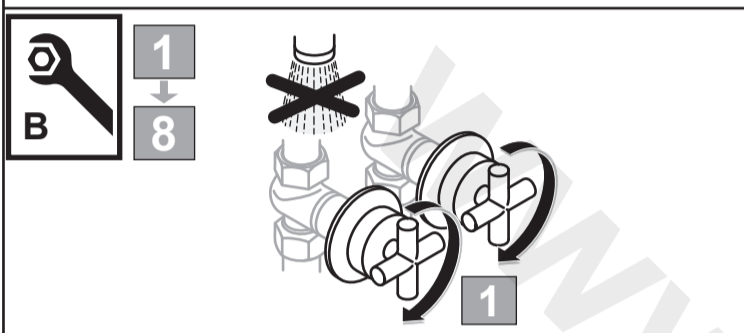

## CERAFINE MODEL D

A 7188 ..

0120 / A 868 502

Ideal Standard International NV  
 Corporate Village - Gent Building  
 Da Vincilaan 2  
 1935 Zaventem  
 Belgium

www.idealstandardinternational.com

0,3 MPa 3 bar	50°C	16°C	0	1	2	3	4	5	6	7	8	9
			°C	°C	°C	°C	°C	°C	°C	°C	°C	°C
	50°C	16°C	49,5	49,5	48	46	42,5	41	37	33,5	31	28
	65°C	16°C	65	65	63,5	60,5	57	53,5	49	44,5	39	34,5
	81°C	16°C	81	81	78,5	73	69	63,5	56	49	42,5	36