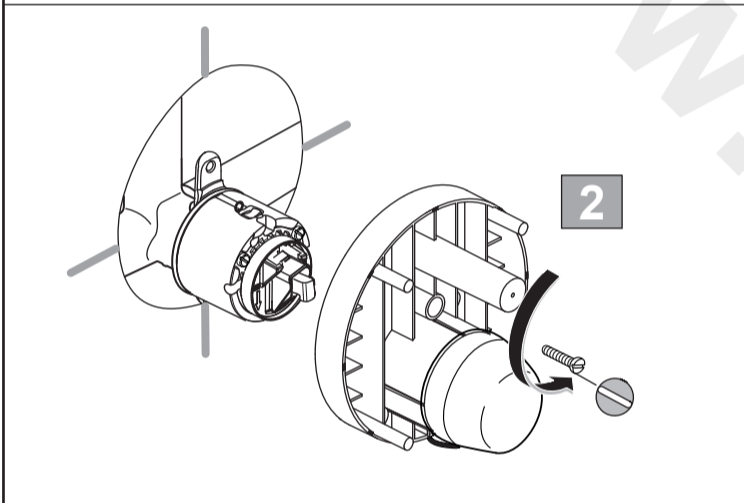

## CERAFINE MODEL D

A 7188 ..

0120 / A 868 502

Ideal Standard International NV  
 Corporate Village - Gent Building  
 Da Vincilaan 2  
 1935 Zaventem  
 Belgium

www.idealstandardinternational.com

0,3 MPa 3 bar	50°C	16°C	0	1	2	3	4	5	6	7	8	9
			°C	°C	°C	°C	°C	°C	°C	°C	°C	°C
	50°C	16°C	49,5	49,5	48	46	42,5	41	37	33,5	31	28
	65°C	16°C	65	65	63,5	60,5	57	53,5	49	44,5	39	34,5
	81°C	16°C	81	81	78,5	73	69	63,5	56	49	42,5	36