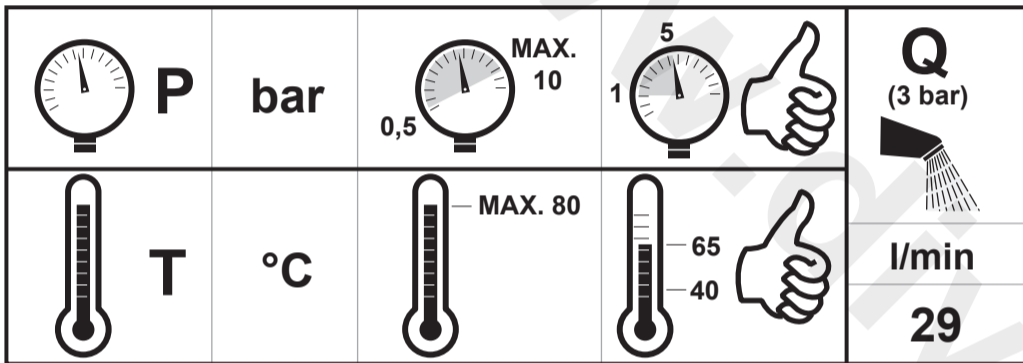

Ideal Standard

## CERAFINE MODEL D

A 7188 ..

0120 / A 868 502

Ideal Standard International NV  
 Corporate Village - Gent Building  
 Da Vincilaan 2  
 1935 Zaventem  
 Belgium

www.idealstandardinternational.com

0,3 MPa 3 bar	50°C	16°C	0	1	2	3	4	5	6	7	8	9
			°C	°C	°C	°C	°C	°C	°C	°C	°C	°C
	50°C	16°C	49,5	49,5	48	46	42,5	41	37	33,5	31	28
	65°C	16°C	65	65	63,5	60,5	57	53,5	49	44,5	39	34,5
	81°C	16°C	81	81	78,5	73	69	63,5	56	49	42,5	36