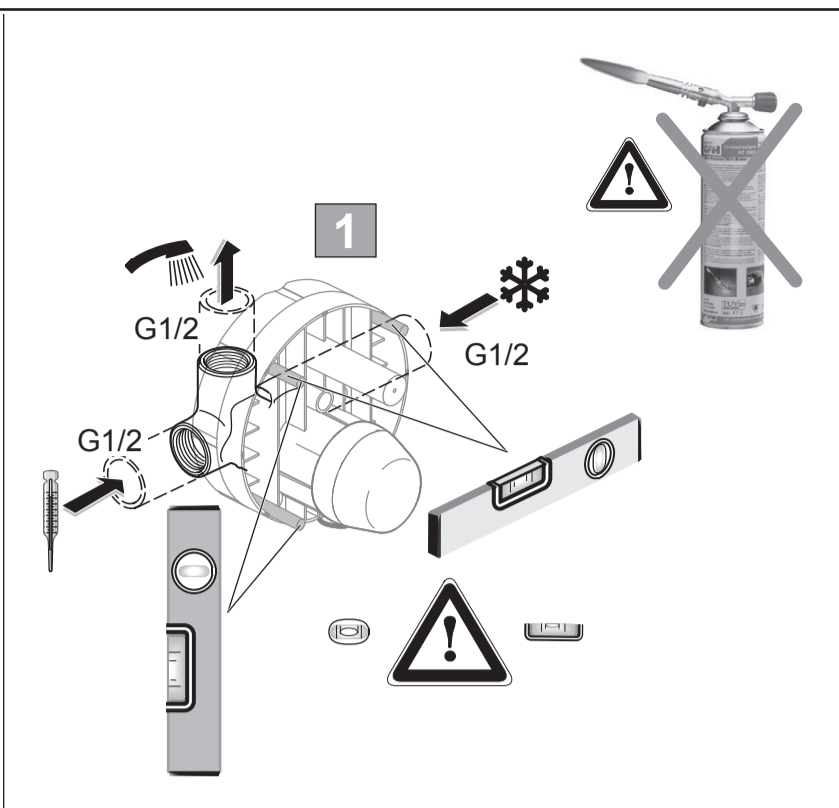

## CERAFINE MODEL D

A 7188 ..

0120 / A 868 502

Ideal Standard International NV  
 Corporate Village - Gent Building  
 Da Vincilaan 2  
 1935 Zaventem  
 Belgium

www.idealstandardinternational.com

0,3 MPa 3 bar	50°C	16°C	0	1	2	3	4	5	6	7	8	9
			°C	°C	°C	°C	°C	°C	°C	°C	°C	°C
	50°C	16°C	49,5	49,5	48	46	42,5	41	37	33,5	31	28
	65°C	16°C	65	65	63,5	60,5	57	53,5	49	44,5	39	34,5
	81°C	16°C	81	81	78,5	73	69	63,5	56	49	42,5	36