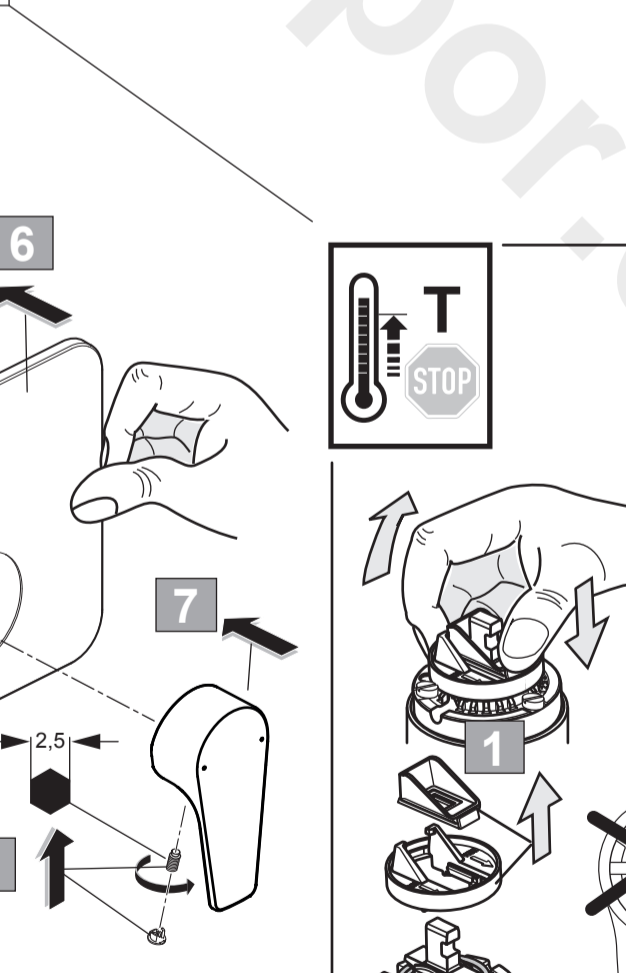

## CERAFINE MODEL D

A 7188 ..

0120 / A 868 502

Ideal Standard International NV  
 Corporate Village - Gent Building  
 Da Vincilaan 2  
 1935 Zaventem  
 Belgium

www.idealstandardinternational.com

0,3 MPa 3 bar	50°C	16°C	0	1	2	3	4	5	6	7	8	9
			°C	°C	°C	°C	°C	°C	°C	°C	°C	°C
	50°C	16°C	49,5	49,5	48	46	42,5	41	37	33,5	31	28
	65°C	16°C	65	65	63,5	60,5	57	53,5	49	44,5	39	34,5
	81°C	16°C	81	81	78,5	73	69	63,5	56	49	42,5	36