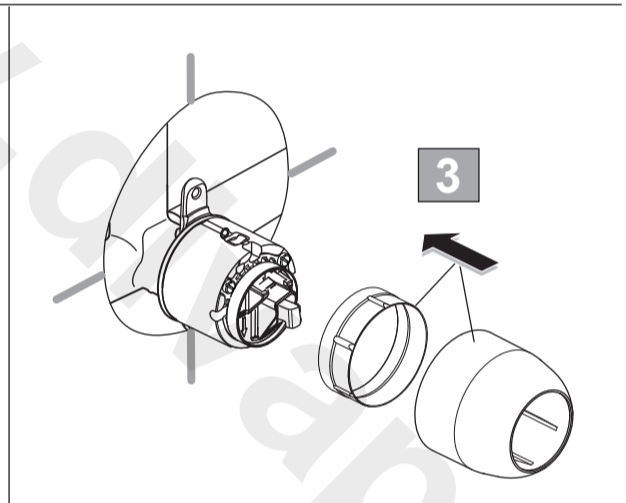

## CERAFINE MODEL D

A 7188 ..

0120 / A 868 502

Ideal Standard International NV  
 Corporate Village - Gent Building  
 Da Vincilaan 2  
 1935 Zaventem  
 Belgium

www.idealstandardinternational.com

0,3 MPa 3 bar	50°C	16°C	0	1	2	3	4	5	6	7	8	9
			°C	°C	°C	°C	°C	°C	°C	°C	°C	°C
	50°C	16°C	49,5	49,5	48	46	42,5	41	37	33,5	31	28
	65°C	16°C	65	65	63,5	60,5	57	53,5	49	44,5	39	34,5
	81°C	16°C	81	81	78,5	73	69	63,5	56	49	42,5	36