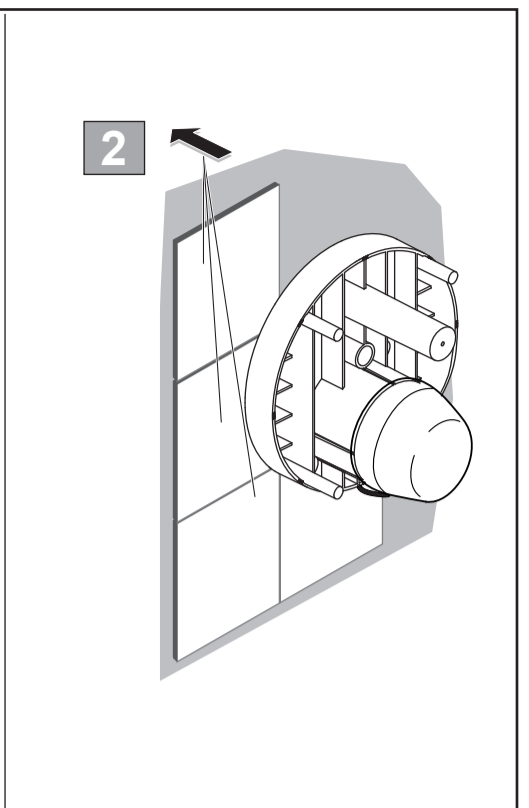

## CERAFINE MODEL D

A 7188 ..

0120 / A 868 502

Ideal Standard International NV  
 Corporate Village - Gent Building  
 Da Vincilaan 2  
 1935 Zaventem  
 Belgium

www.idealstandardinternational.com

0,3 MPa 3 bar	50°C	16°C	0	1	2	3	4	5	6	7	8	9
			°C	°C	°C	°C	°C	°C	°C	°C	°C	°C
	50°C	16°C	49,5	49,5	48	46	42,5	41	37	33,5	31	28
	65°C	16°C	65	65	63,5	60,5	57	53,5	49	44,5	39	34,5
	81°C	16°C	81	81	78,5	73	69	63,5	56	49	42,5	36