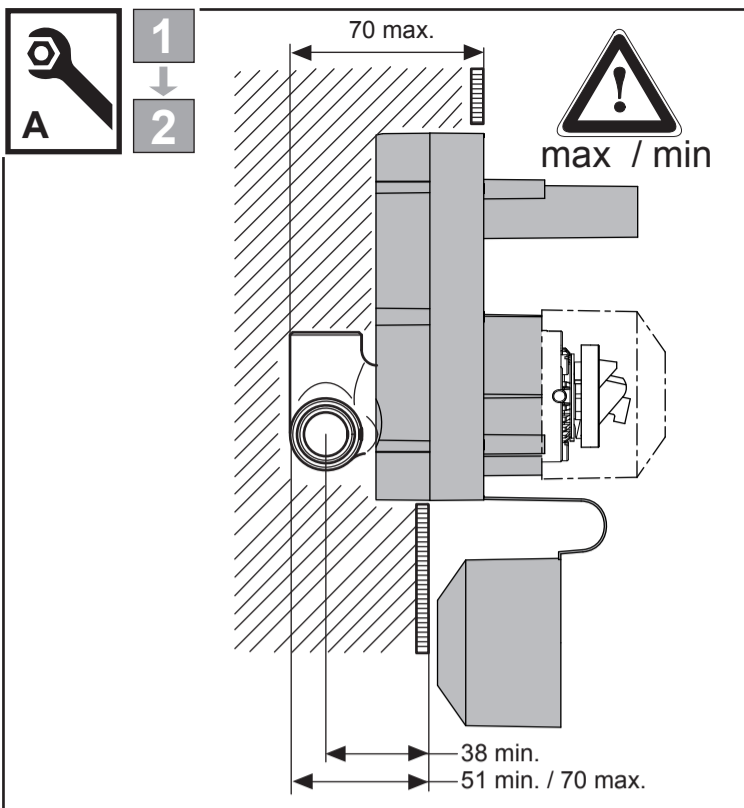

## CERAFINE MODEL D

A 7188 ..

0120 / A 868 502

Ideal Standard International NV  
 Corporate Village - Gent Building  
 Da Vincilaan 2  
 1935 Zaventem  
 Belgium

www.idealstandardinternational.com

0,3 MPa 3 bar	50°C	16°C	0	1	2	3	4	5	6	7	8	9
			°C	°C	°C	°C	°C	°C	°C	°C	°C	°C
	50°C	16°C	49,5	49,5	48	46	42,5	41	37	33,5	31	28
	65°C	16°C	65	65	63,5	60,5	57	53,5	49	44,5	39	34,5
	81°C	16°C	81	81	78,5	73	69	63,5	56	49	42,5	36