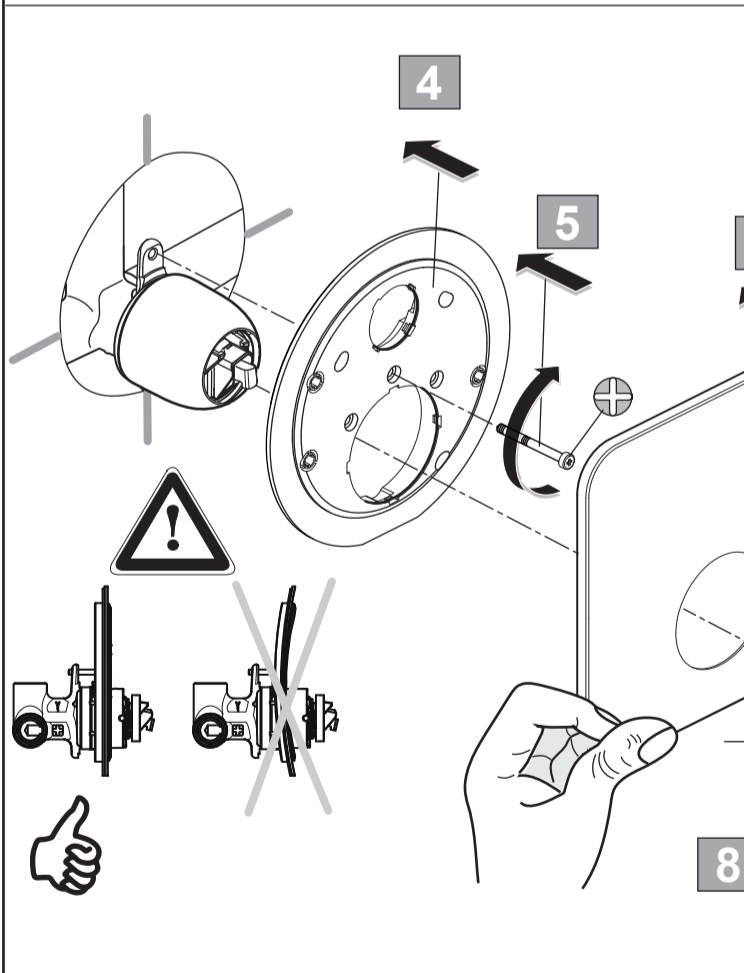

## CERAFINE MODEL D

A 7188 ..

0120 / A 868 502

Ideal Standard International NV  
 Corporate Village - Gent Building  
 Da Vincilaan 2  
 1935 Zaventem  
 Belgium

www.idealstandardinternational.com

0,3 MPa 3 bar	50°C	16°C	0	1	2	3	4	5	6	7	8	9
			°C	°C	°C	°C	°C	°C	°C	°C	°C	°C
	50°C	16°C	49,5	49,5	48	46	42,5	41	37	33,5	31	28
	65°C	16°C	65	65	63,5	60,5	57	53,5	49	44,5	39	34,5
	81°C	16°C	81	81	78,5	73	69	63,5	56	49	42,5	36