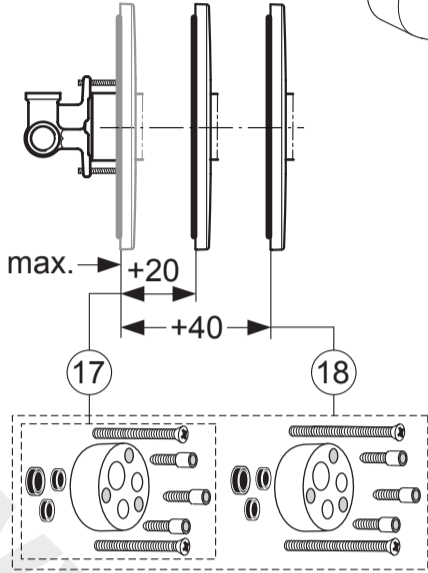

Pos.	Part No.
2	A 960 500 NU
3	A 860 700 NU
4	A 963 176 NU
5	A 963 298 NU
8	A 961 760 AA
10	A 860 899 NU
11	A 961 649 NU
12	A 960 559 NU
13	A 860 898 XX
14	A 861 415 XX
15	A 963 309 NU
16	B 960 473 AA
17	A 961 168 AA
18	A 961 462 AA

Ideal Standard

## CERAFINE MODEL D

A 7188 ..

0120 / A 868 502

Ideal Standard International NV  
 Corporate Village - Gent Building  
 Da Vincilaan 2  
 1935 Zaventem  
 Belgium

www.idealstandardinternational.com

0,3 MPa 3 bar	50°C	16°C	0	1	2	3	4	5	6	7	8	9
			°C	°C	°C	°C	°C	°C	°C	°C	°C	°C
	50°C	16°C	49,5	49,5	48	46	42,5	41	37	33,5	31	28
	65°C	16°C	65	65	63,5	60,5	57	53,5	49	44,5	39	34,5
	81°C	16°C	81	81	78,5	73	69	63,5	56	49	42,5	36