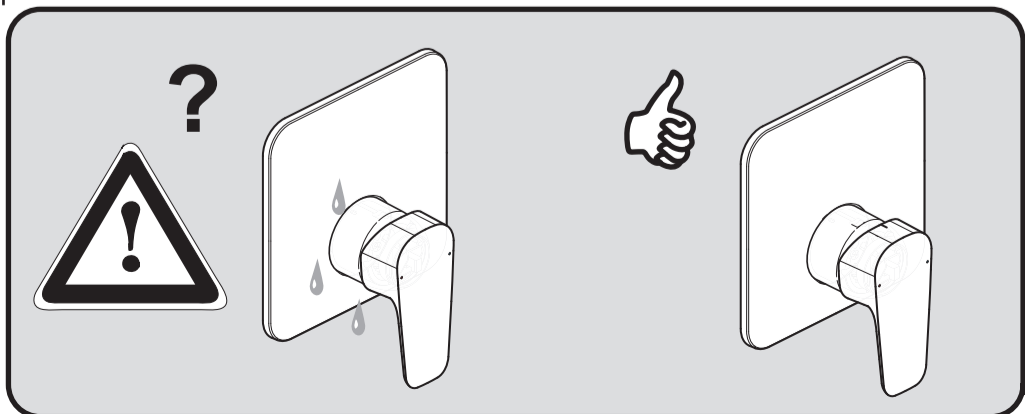

## CERAFINE MODEL D

A 7188 ..

0120 / A 868 502

Ideal Standard International NV  
 Corporate Village - Gent Building  
 Da Vincilaan 2  
 1935 Zaventem  
 Belgium

www.idealstandardinternational.com

0,3 MPa 3 bar	50°C	16°C	0	1	2	3	4	5	6	7	8	9
			°C	°C	°C	°C	°C	°C	°C	°C	°C	°C
	50°C	16°C	49,5	49,5	48	46	42,5	41	37	33,5	31	28
	65°C	16°C	65	65	63,5	60,5	57	53,5	49	44,5	39	34,5
	81°C	16°C	81	81	78,5	73	69	63,5	56	49	42,5	36