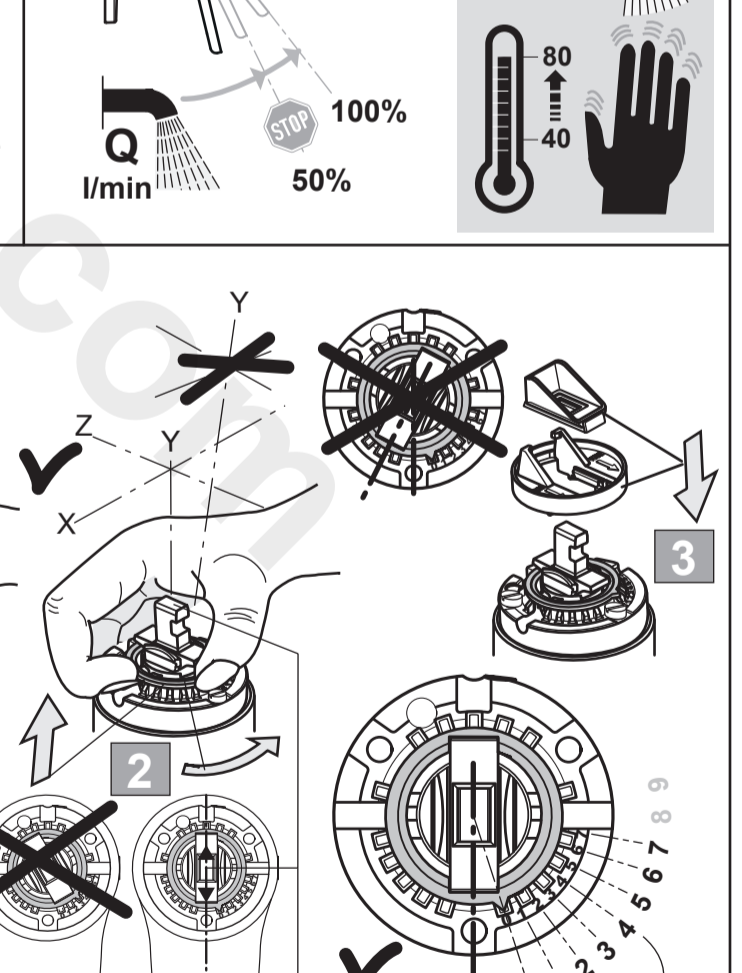

## CERAFINE MODEL D

A 7188 ..

0120 / A 868 502

Ideal Standard International NV  
 Corporate Village - Gent Building  
 Da Vincilaan 2  
 1935 Zaventem  
 Belgium

www.idealstandardinternational.com

0,3 MPa 3 bar	50°C	16°C	0	1	2	3	4	5	6	7	8	9
			°C	°C	°C	°C	°C	°C	°C	°C	°C	°C
	50°C	16°C	49,5	49,5	48	46	42,5	41	37	33,5	31	28
	65°C	16°C	65	65	63,5	60,5	57	53,5	49	44,5	39	34,5
	81°C	16°C	81	81	78,5	73	69	63,5	56	49	42,5	36