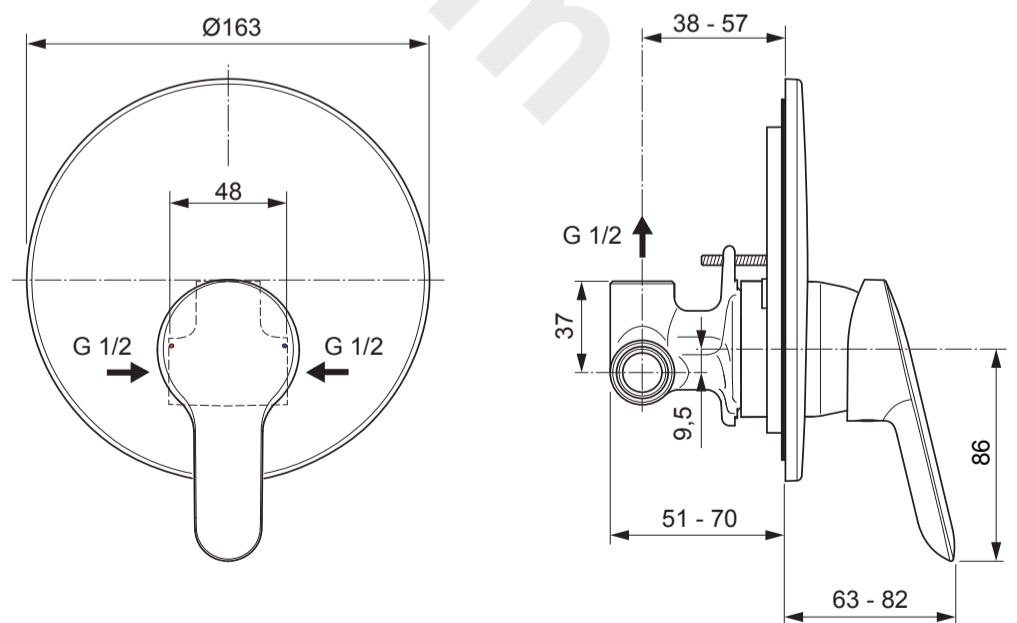

Pos.	Part No.
2	A 960 500 NU
3	A 860 700 NU
4	A 963 176 NU
5	A 963 298 NU
8	A 961 760 AA
10	A 860 899 NU
11	A 961 649 NU
12	A 960 559 NU
13	A 860 946 AA
14	A 861 324 AA
15	A 963 309 NU
16	B 960 473 AA
17	A 961 168 AA
18	A 961 462 AA

	<b>P</b>	bar		MAX. 10		5			<b>Q</b>	(3 bar)
	<b>T</b>	°C		MAX. 80		65			<b>I/min</b>	29

**ALPHA**

**A 7184 ..**

0319 / A 868 497  
 (+ A 865 612)  
 Made in Germany

Ideal Standard International NV  
 Corporate Village - Gent Building  
 Da Vincilaan 2  
 1935 Zaventem  
 Belgium