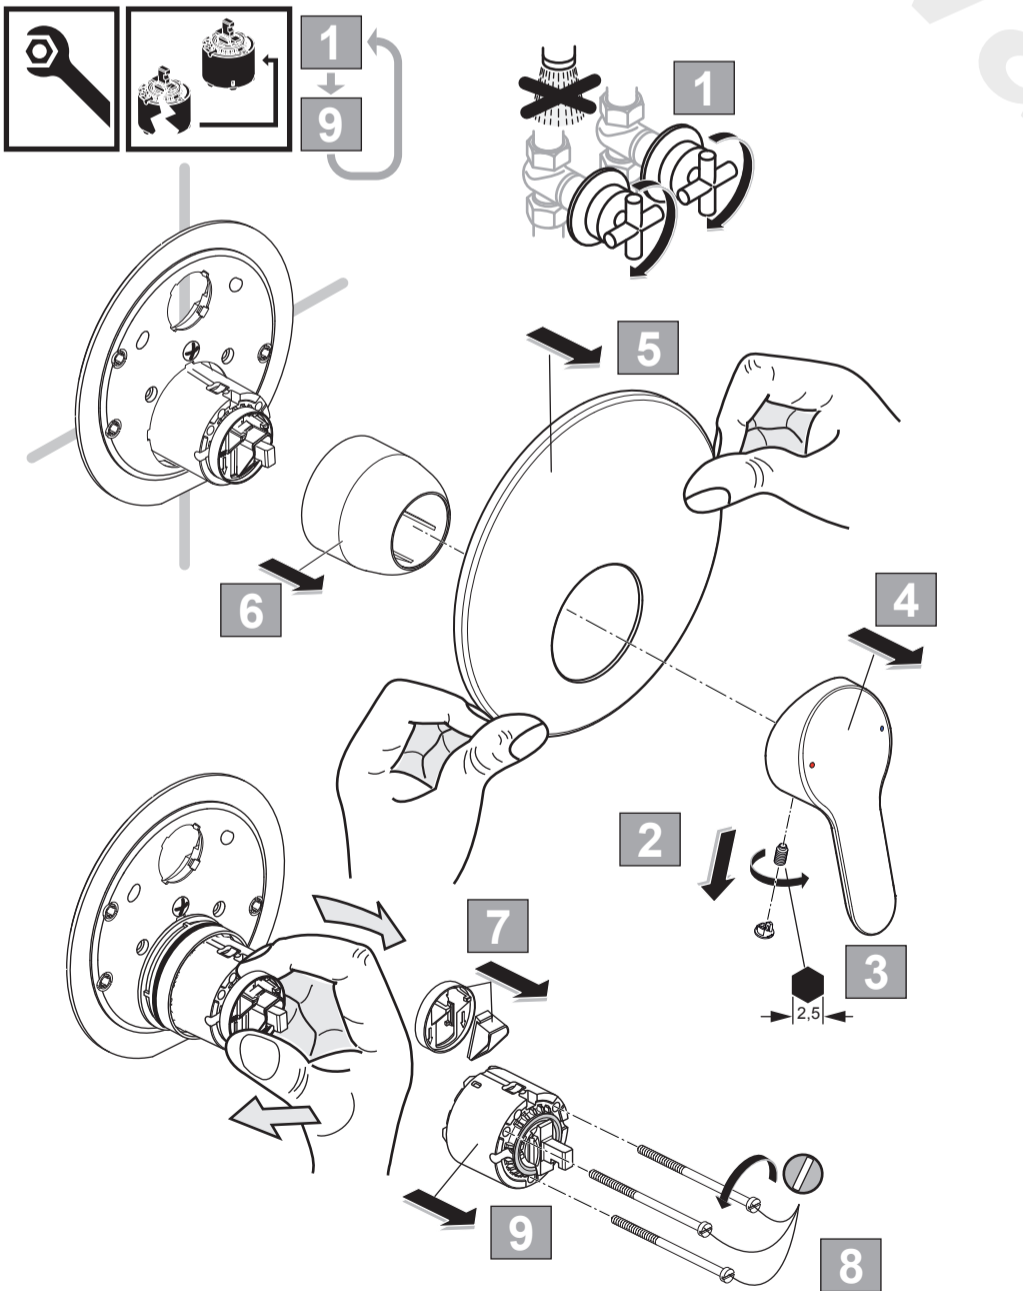

Spare Parts / Ersatzteile / Pièces de recharge / Pezzi di Ricambio / Piezas de requesto /  
 Parte de reposição / Reserveonderdelen / Reservdelar / Reservedeler / Varaosat /  
 Vraosat / Varahlutir / Ανταλλακτικά / Yedek Parçalar / Náhradní díly / Náhradné diely /  
 Nadomestni deli / Резервни части / Запчасти / Części Zapasowe / Piese de schimb /  
 Rendelhető alkatrészek / Запасні частини / Reservni delovi / Резервни делови /  
 Резервни делови / Atsarginių dalių / Tellitavad varuosad / Rezervju daļu

Pos.	Part No.
2	A 960 500 NU
3	A 860 700 NU
4	A 963 176 NU
5	A 963 298 NU
8	A 961 760 AA
10	A 860 899 NU
11	A 961 649 NU
12	A 960 559 NU
13	A 860 946 AA
14	A 861 324 AA
15	A 963 309 NU
16	B 960 473 AA
17	A 961 168 AA
18	A 961 462 AA

	<b>P</b>	bar		MAX. 10		5			<b>Q</b>	(3 bar)
	<b>T</b>	°C		MAX. 80		65			<b>I/min</b>	29

**ALPHA**

**A 7184 ..**

0319 / A 868 497  
 (+ A 865 612)  
 Made in Germany

Ideal Standard International NV  
 Corporate Village - Gent Building  
 Da Vincilaan 2  
 1935 Zaventem  
 Belgium

www.idealstandardinternational.com

0,3 MPa 3 bar	50°C	16°C	0	1	2	3	4	5	6	7	8	9
			°C	°C	°C	°C	°C	°C	°C	°C	°C	°C
	50°C	16°C	49,5	49,5	48	46	42,5	41	37	33,5	31	28
	65°C	16°C	65	65	63,5	60,5	57	53,5	49	44,5	39	34,5
	81°C	16°C	81	81	78,5	73	69	63,5	56	49	42,5	36