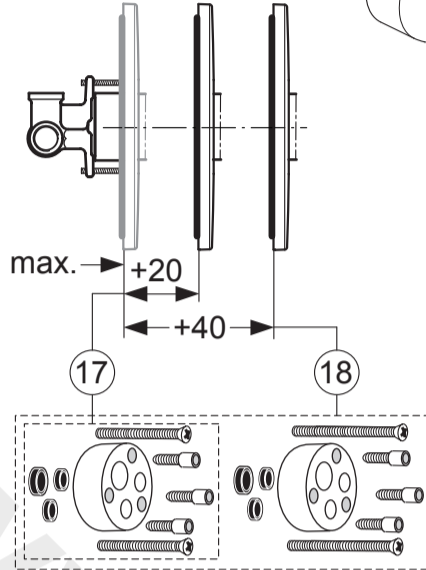

Pos.	Part No.
2	A 960 500 NU
3	A 860 700 NU
4	A 963 176 NU
5	A 963 298 NU
8	A 961 760 AA
10	A 860 899 NU
11	A 961 649 NU
12	A 960 559 NU
13	A 860 946 AA
14	A 861 324 AA
15	A 963 309 NU
16	B 960 473 AA
17	A 961 168 AA
18	A 961 462 AA

	<b>P</b>	bar		MAX. 10		5			<b>Q</b>	(3 bar)
	<b>T</b>	°C		MAX. 80		65			<b>I/min</b>	29

**ALPHA**

**A 7184 ..**

0319 / A 868 497  
 (+ A 865 612)  
 Made in Germany

Ideal Standard International NV  
 Corporate Village - Gent Building  
 Da Vincilaan 2  
 1935 Zaventem  
 Belgium

www.idealstandardinternational.com

0,3 MPa 3 bar	50°C	16°C	0	1	2	3	4	5	6	7	8	9
			°C	°C	°C	°C	°C	°C	°C	°C	°C	°C
	50°C	16°C	49,5	49,5	48	46	42,5	41	37	33,5	31	28
	65°C	16°C	65	65	63,5	60,5	57	53,5	49	44,5	39	34,5
	81°C	16°C	81	81	78,5	73	69	63,5	56	49	42,5	36