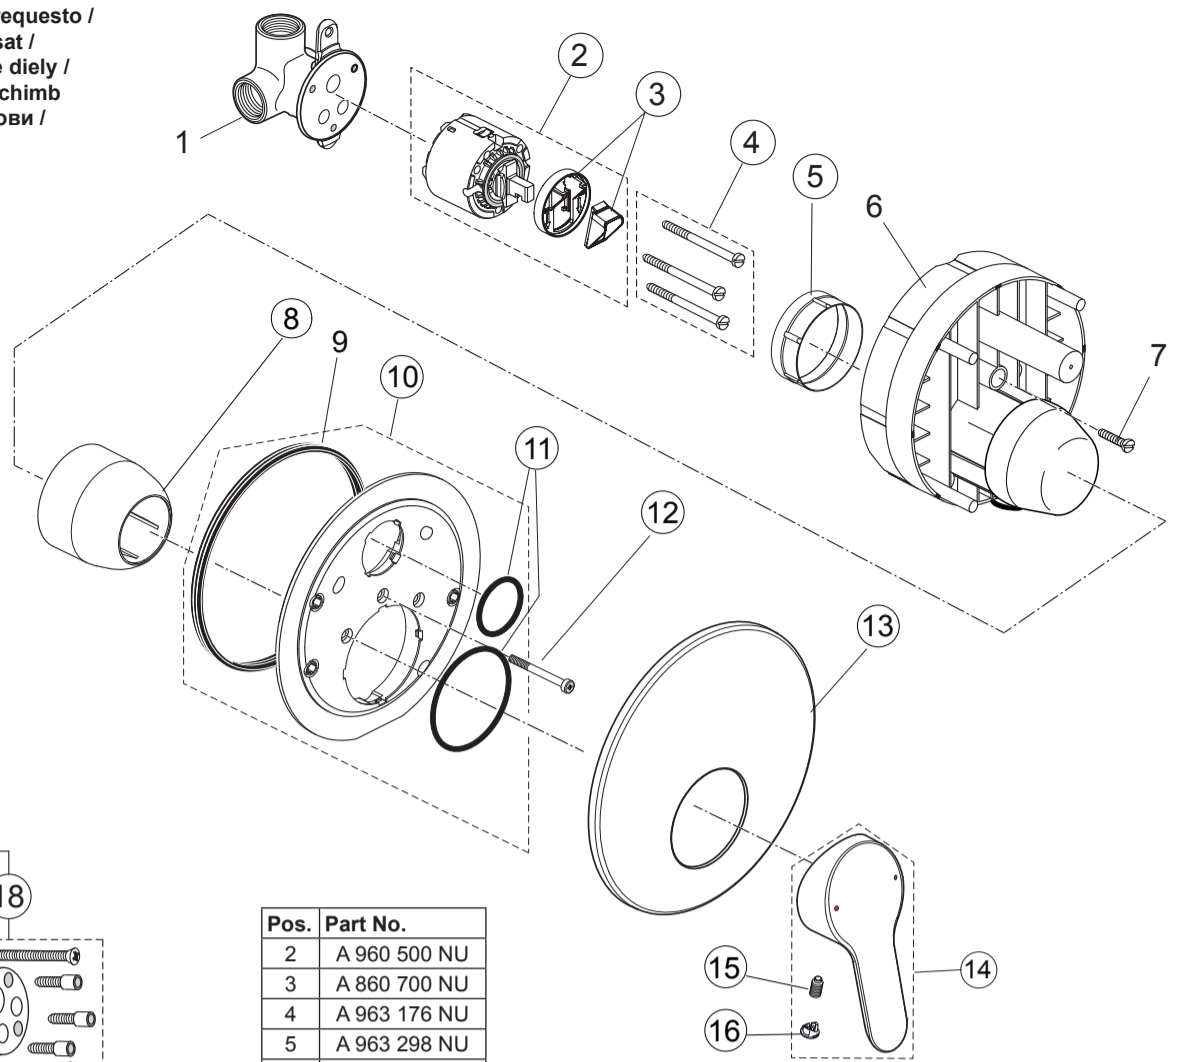

Pos.	Part No.
2	A 960 500 NU
3	A 860 700 NU
4	A 963 176 NU
5	A 963 298 NU
8	A 961 760 AA
10	A 860 899 NU
11	A 961 649 NU
12	A 960 559 NU
13	A 860 946 AA
14	A 861 324 AA
15	A 963 309 NU
16	B 960 473 AA
17	A 961 168 AA
18	A 961 462 AA

	<b>P</b>	bar		MAX. 10		5			<b>Q</b>	(3 bar)
	<b>T</b>	°C		MAX. 80		65			<b>I/min</b>	29

**ALPHA**

**A 7184 ..**

0319 / A 868 497  
 (+ A 865 612)  
 Made in Germany

Ideal Standard International NV  
 Corporate Village - Gent Building  
 Da Vincilaan 2  
 1935 Zaventem  
 Belgium