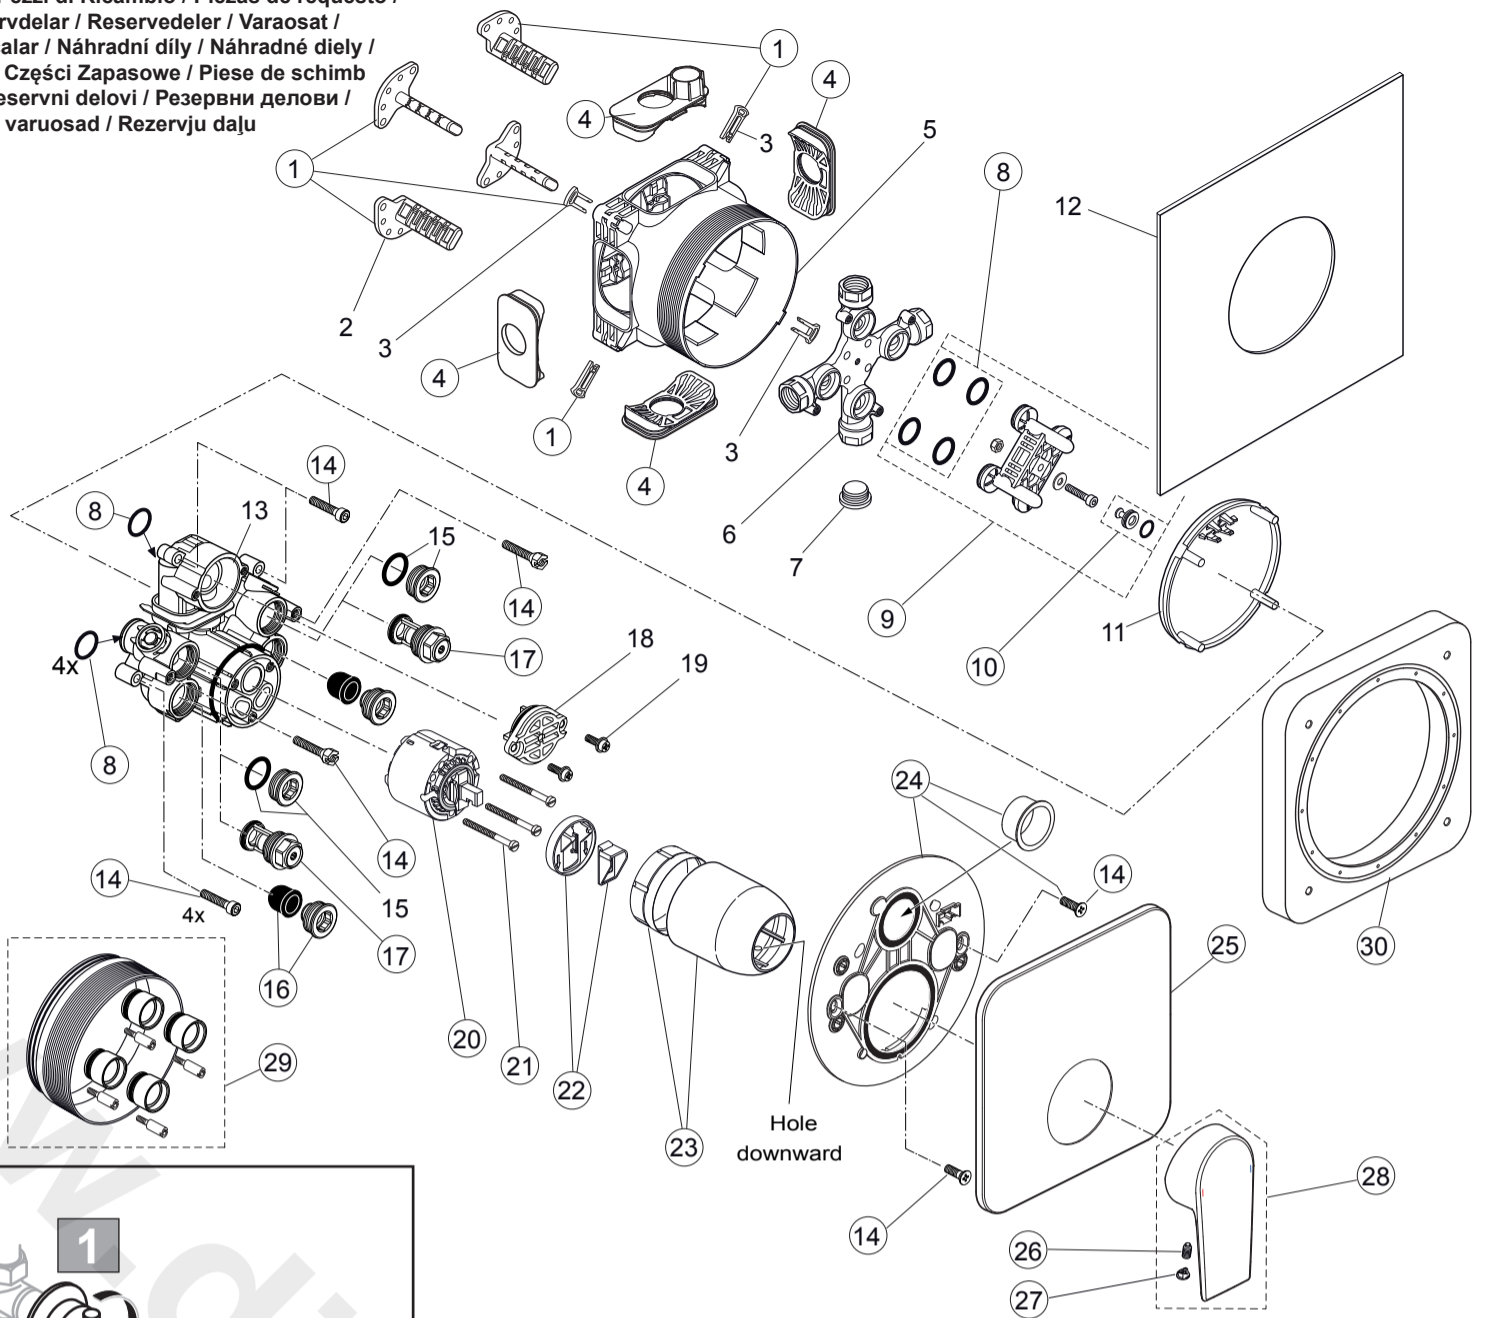

Pos.	Part No.
1	A 963 131 NU
4	A 963 132 NU
8	A 963 143 NU
9	A 963 146 NU
10	A 963 147 NU
14	A 960 890 NU
16	A 960 891 NU
17	A 960 706 NU
20	A 960 500 NU
21	A 963 335 NU
22	A 860 700 NU
23	A 960 893 AA
24	A 860 897 NU
25	A 860 898 AA
26	A 963 309 NU
27	B 960 473 AA
28	A 861 020 AA
29	A 960 704 NU
	A 962 476 NU
30	A 6678 AA

EDGE
 A 7123 ...

0418 / A 868 461
 (+ A 865 612)
 Made in Germany

Ideal Standard International NV
 Corporate Village - Gent Building
 Da Vincilaan 2
 1935 Zaventem
 Belgium

www.idealstandardinternational.com