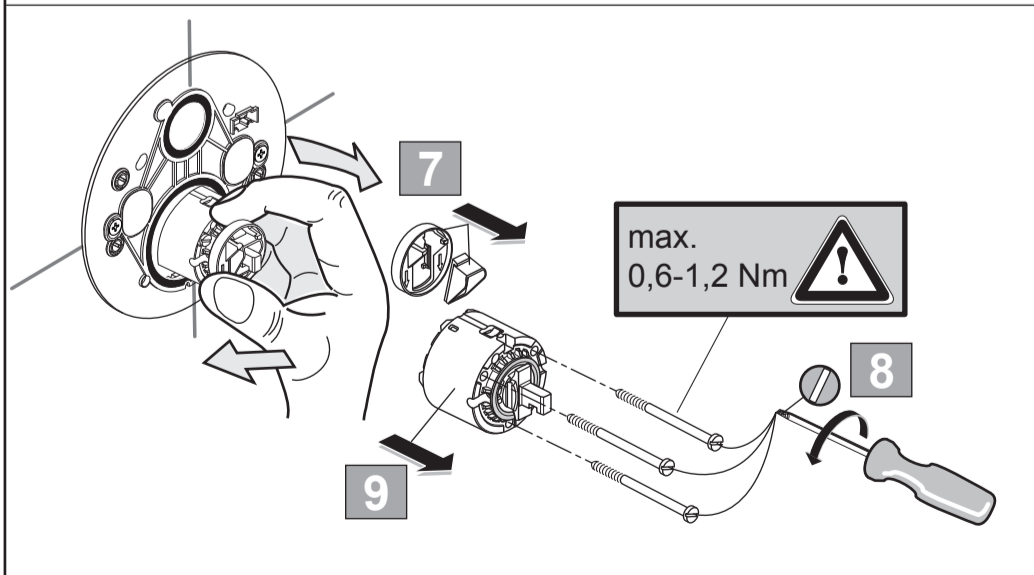

Pos.	Part No.
1	A 963 131 NU
4	A 963 132 NU
8	A 963 143 NU
9	A 963 146 NU
10	A 963 147 NU
14	A 960 890 NU
16	A 960 891 NU
17	A 960 706 NU
20	A 960 500 NU
21	A 963 335 NU
22	A 860 700 NU
23	A 960 893 AA
24	A 860 897 NU
25	A 860 898 AA
26	A 963 309 NU
27	B 960 473 AA
28	A 861 020 AA
29	A 960 704 NU
	A 962 476 NU
30	A 6678 AA

EDGE
 A 7123 ...

0418 / A 868 461
 (+ A 865 612)
 Made in Germany

Ideal Standard International NV
 Corporate Village - Gent Building
 Da Vincilaan 2
 1935 Zaventem
 Belgium

www.idealstandardinternational.com