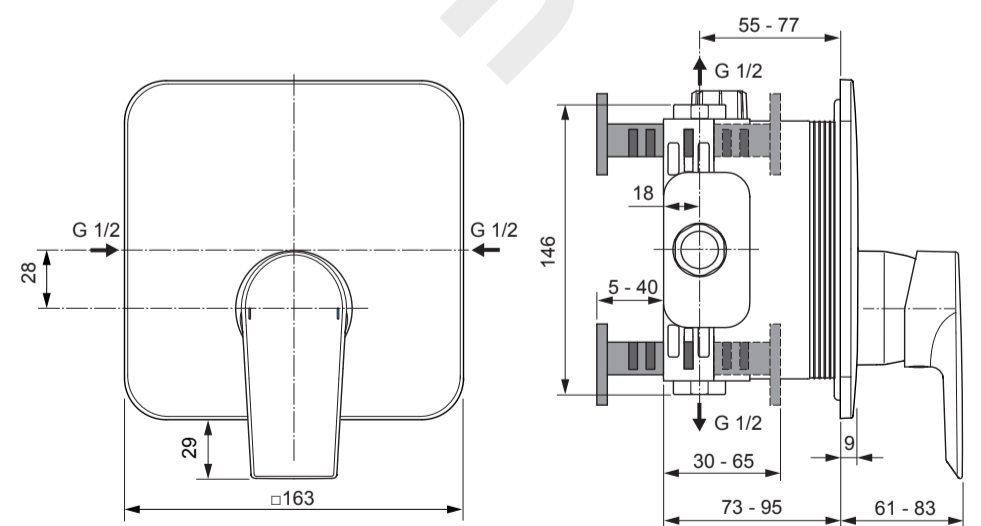

Pos.	Part No.
1	A 963 131 NU
4	A 963 132 NU
8	A 963 143 NU
9	A 963 146 NU
10	A 963 147 NU
14	A 960 890 NU
16	A 960 891 NU
17	A 960 706 NU
20	A 960 500 NU
21	A 963 335 NU
22	A 860 700 NU
23	A 960 893 AA
24	A 860 897 NU
25	A 860 898 AA
26	A 963 309 NU
27	B 960 473 AA
28	A 861 020 AA
29	A 960 704 NU
	A 962 476 NU
30	A 6678 AA

EDGE
 A 7123 ...

0418 / A 868 461
 (+ A 865 612)
 Made in Germany

Ideal Standard International NV
 Corporate Village - Gent Building
 Da Vincilaan 2
 1935 Zaventem
 Belgium

www.idealstandardinternational.com