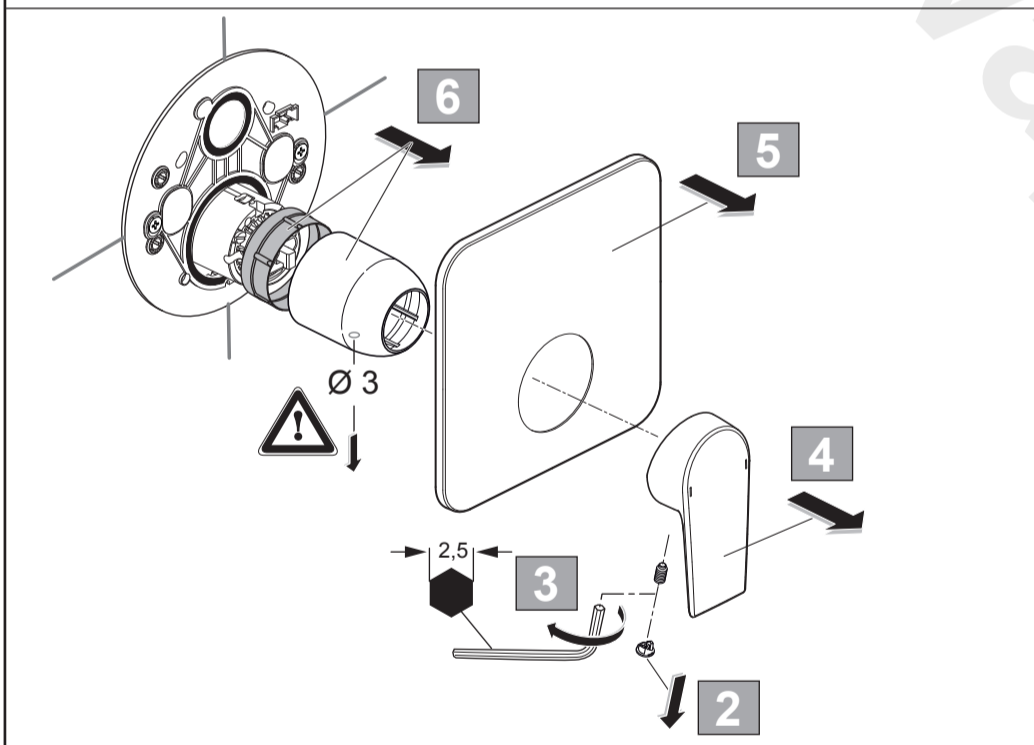

Pos.	Part No.
1	A 963 131 NU
4	A 963 132 NU
8	A 963 143 NU
9	A 963 146 NU
10	A 963 147 NU
14	A 960 890 NU
16	A 960 891 NU
17	A 960 706 NU
20	A 960 500 NU
21	A 963 335 NU
22	A 860 700 NU
23	A 960 893 AA
24	A 860 897 NU
25	A 860 898 AA
26	A 963 309 NU
27	B 960 473 AA
28	A 861 020 AA
29	A 960 704 NU
	A 962 476 NU
30	A 6678 AA

EDGE
 A 7123 ...

0418 / A 868 461
 (+ A 865 612)
 Made in Germany

Ideal Standard International NV
 Corporate Village - Gent Building
 Da Vincilaan 2
 1935 Zaventem
 Belgium

www.idealstandardinternational.com