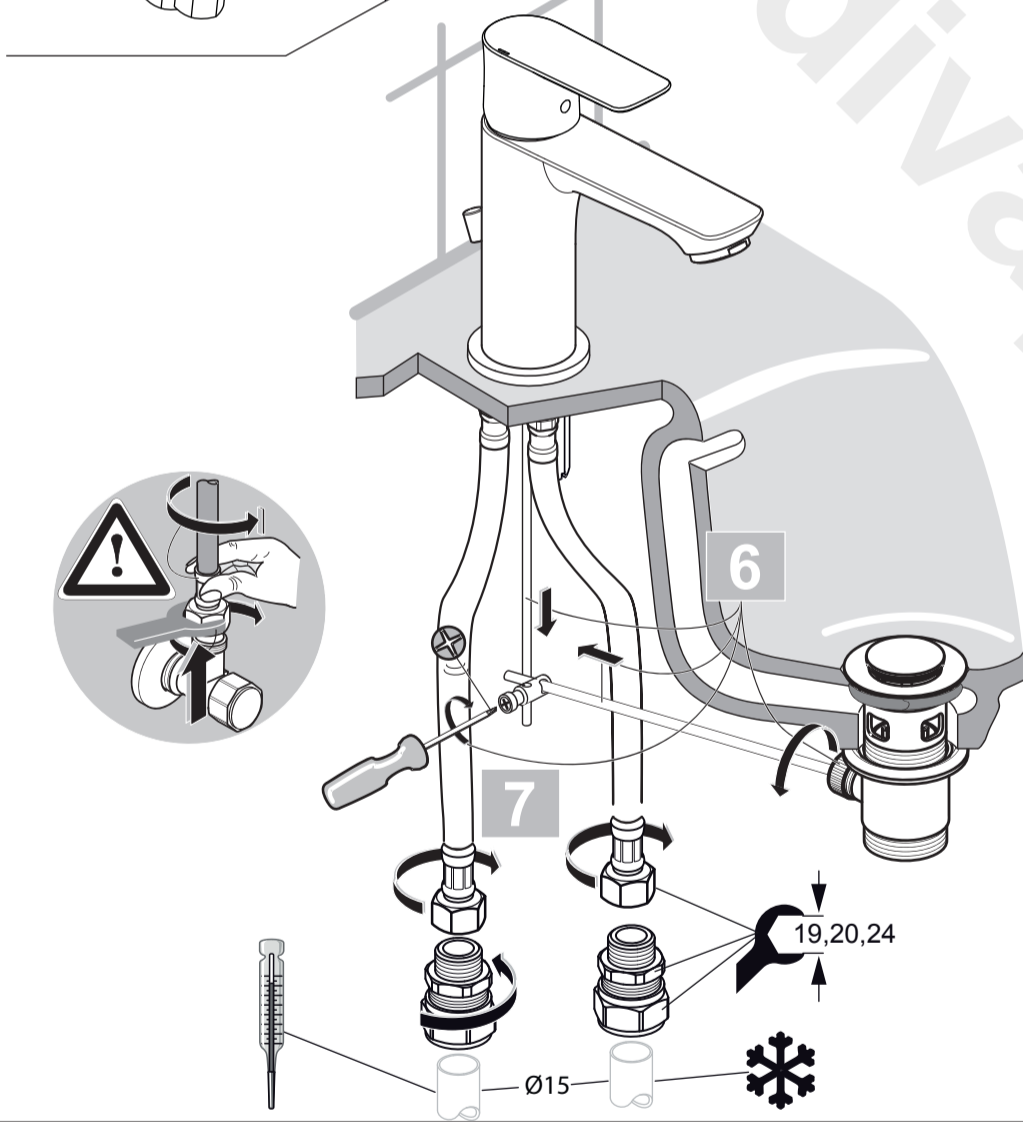

P	bar	0,5	MAX. 10	1		Q (3 bar)
	T	°C		MAX. 85	65		l/min
					40		5