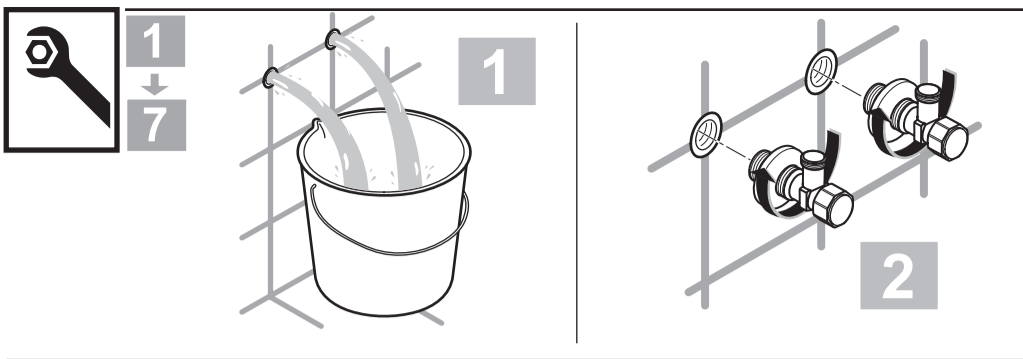

P	bar	0,5	MAX. 10	1		Q (3 bar)
	T	°C		MAX. 85	65		l/min
					40		5