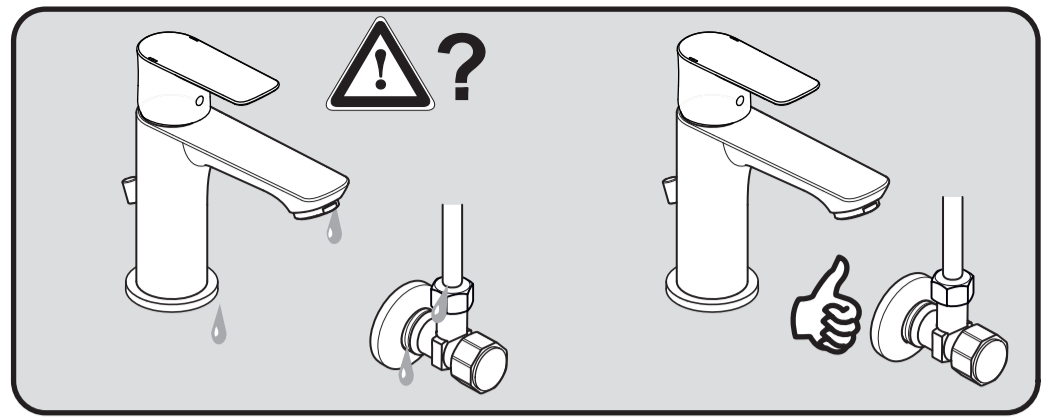

P	bar	0,5	MAX. 10	1		Q (3 bar)
	T	°C		MAX. 85	65		l/min
					40		5