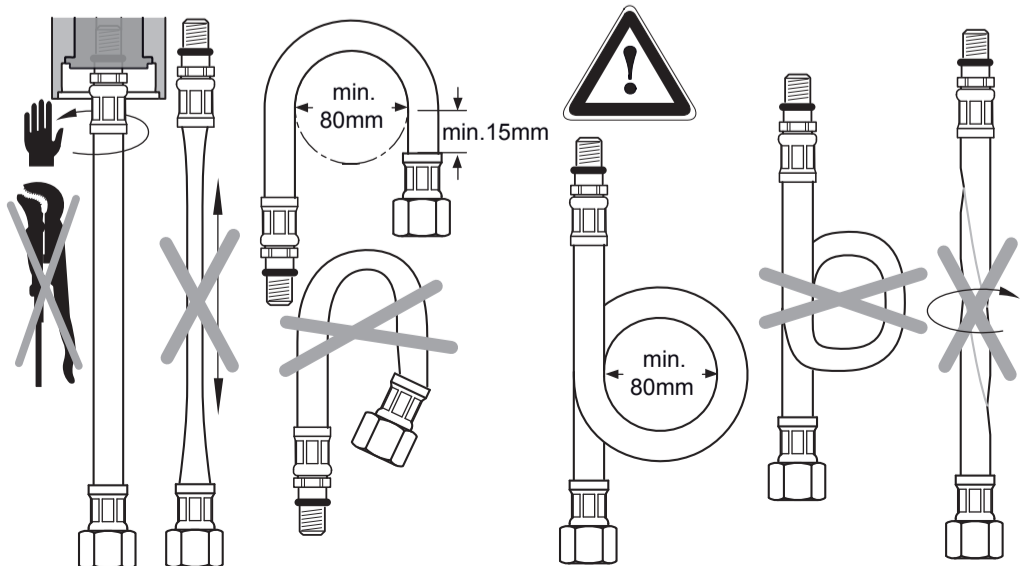

P	bar	0,5	MAX. 10	1		Q (3 bar)
	T	°C		MAX. 85	65		l/min
					40		5