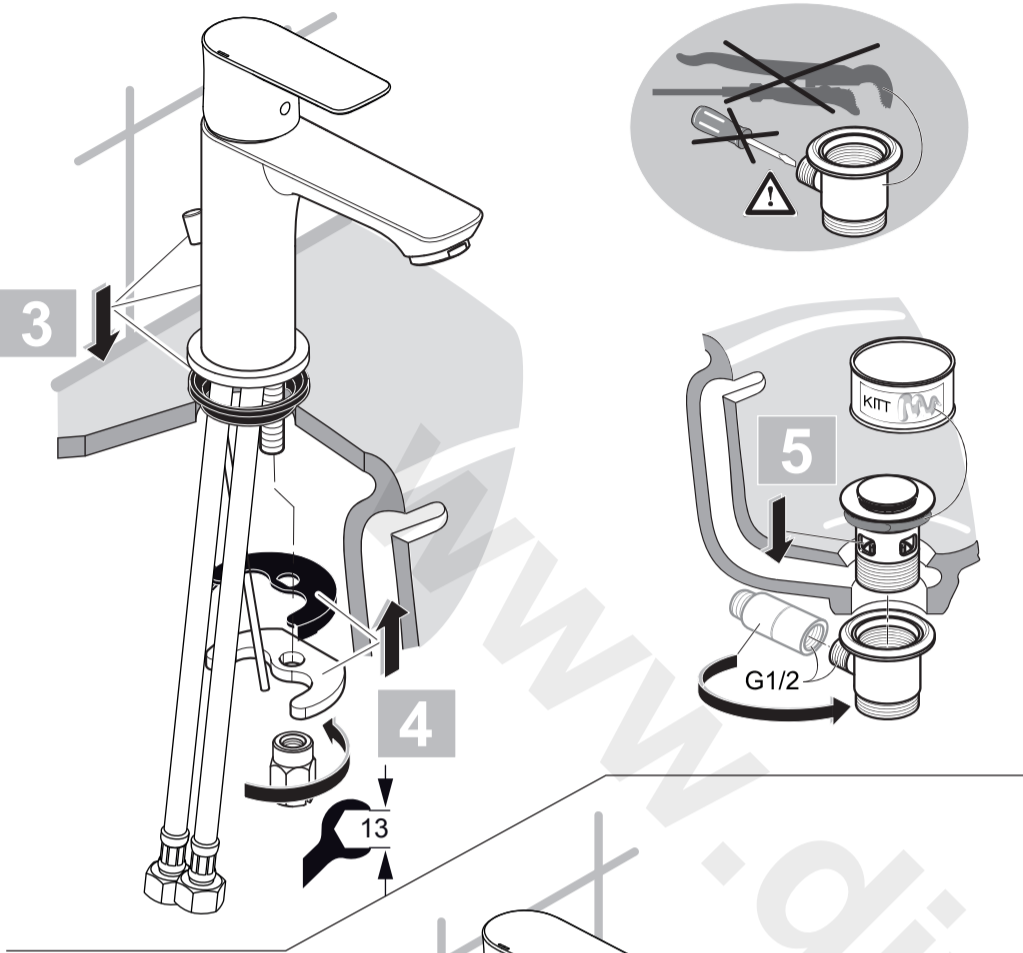

P	bar	0,5	MAX. 10	1		Q (3 bar)
	T	°C		MAX. 85	65		l/min
					40		5