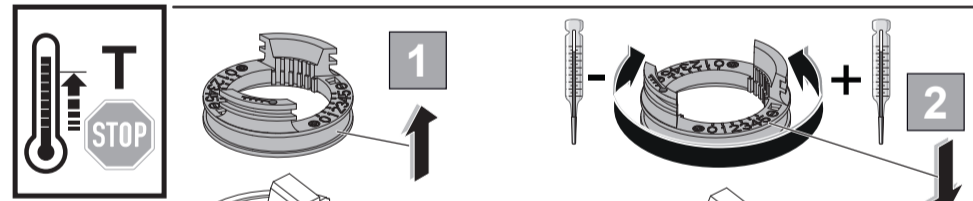

P	50°C	15°C	0	1	2	3	4	5
			°C	°C	°C	°C	°C	°C
0,3 MPa 3 bar	65°C	15°C	50	49	44	40	35	33
	85°C	15°C	85	83	74	64	56	50

CONNECT AIR

A 7063 .. A 7064 ..

0617 / A 868 382
 (+ A 865 612)
 Made in Germany

A 7063

A 7064