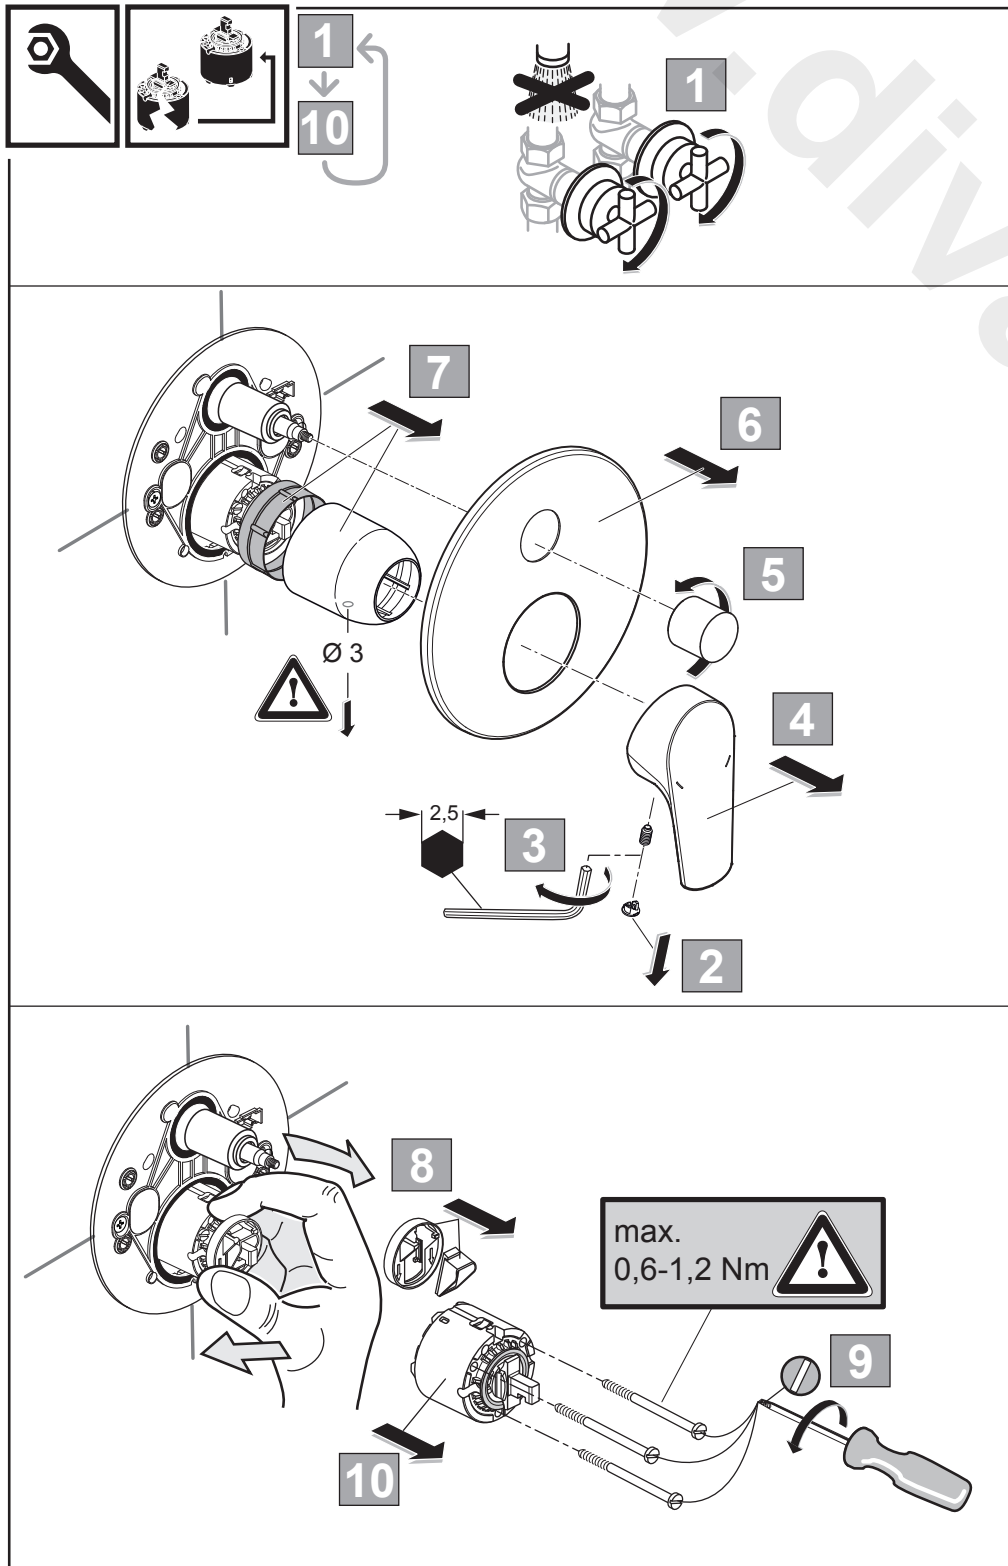

Spare Parts / Ersatzteile / Pièces de recharge / Pezzi di Ricambio / Piezas de requesto /
Parte de reposição / Reserveonderdelen / Reservdelar / Reservedeler / Varaosat /
Vraosat / Varahlutir / Ανταλλακτικά / Yedek Parçalar / Náhradní díly / Náhradné diely /
Nadomestni deli / Резервни части / Запчасти / Części Zapasowe / Piese de schimb
/ Rendelhető alkatrészek / Запасні частини / Reservni delovi / Резервни делови /
Резервни делови / Atsarginių dalių / Tellitavad varuosad / Rezervju daļi

XX = AA, GN, ...

Pos.	Part No.
1	A 963 131 NU
4	A 963 132 NU
8	A 963 143 NU
9	A 963 146 NU
10	A 963 147 NU
14	A 960 890 NU
16	A 960 891 NU
17	A 960 706 NU
18	A 963 443 NU
20	A 960 500 NU
21	A 963 335 NU
22	A 860 700 NU
23	A 960 893 XX
25	A 860 902XX
26	A 860 897 NU
27	A 861 409 XX
	A 861 410 XX
28	A 861 901 XX
29	A 963 309 NU
30	A 861 406 NU
31	A 861 408 XX
32	A 960 704 NU
	A 962 476 NU
33	A 6677 XX

A 7035..
A 7034..