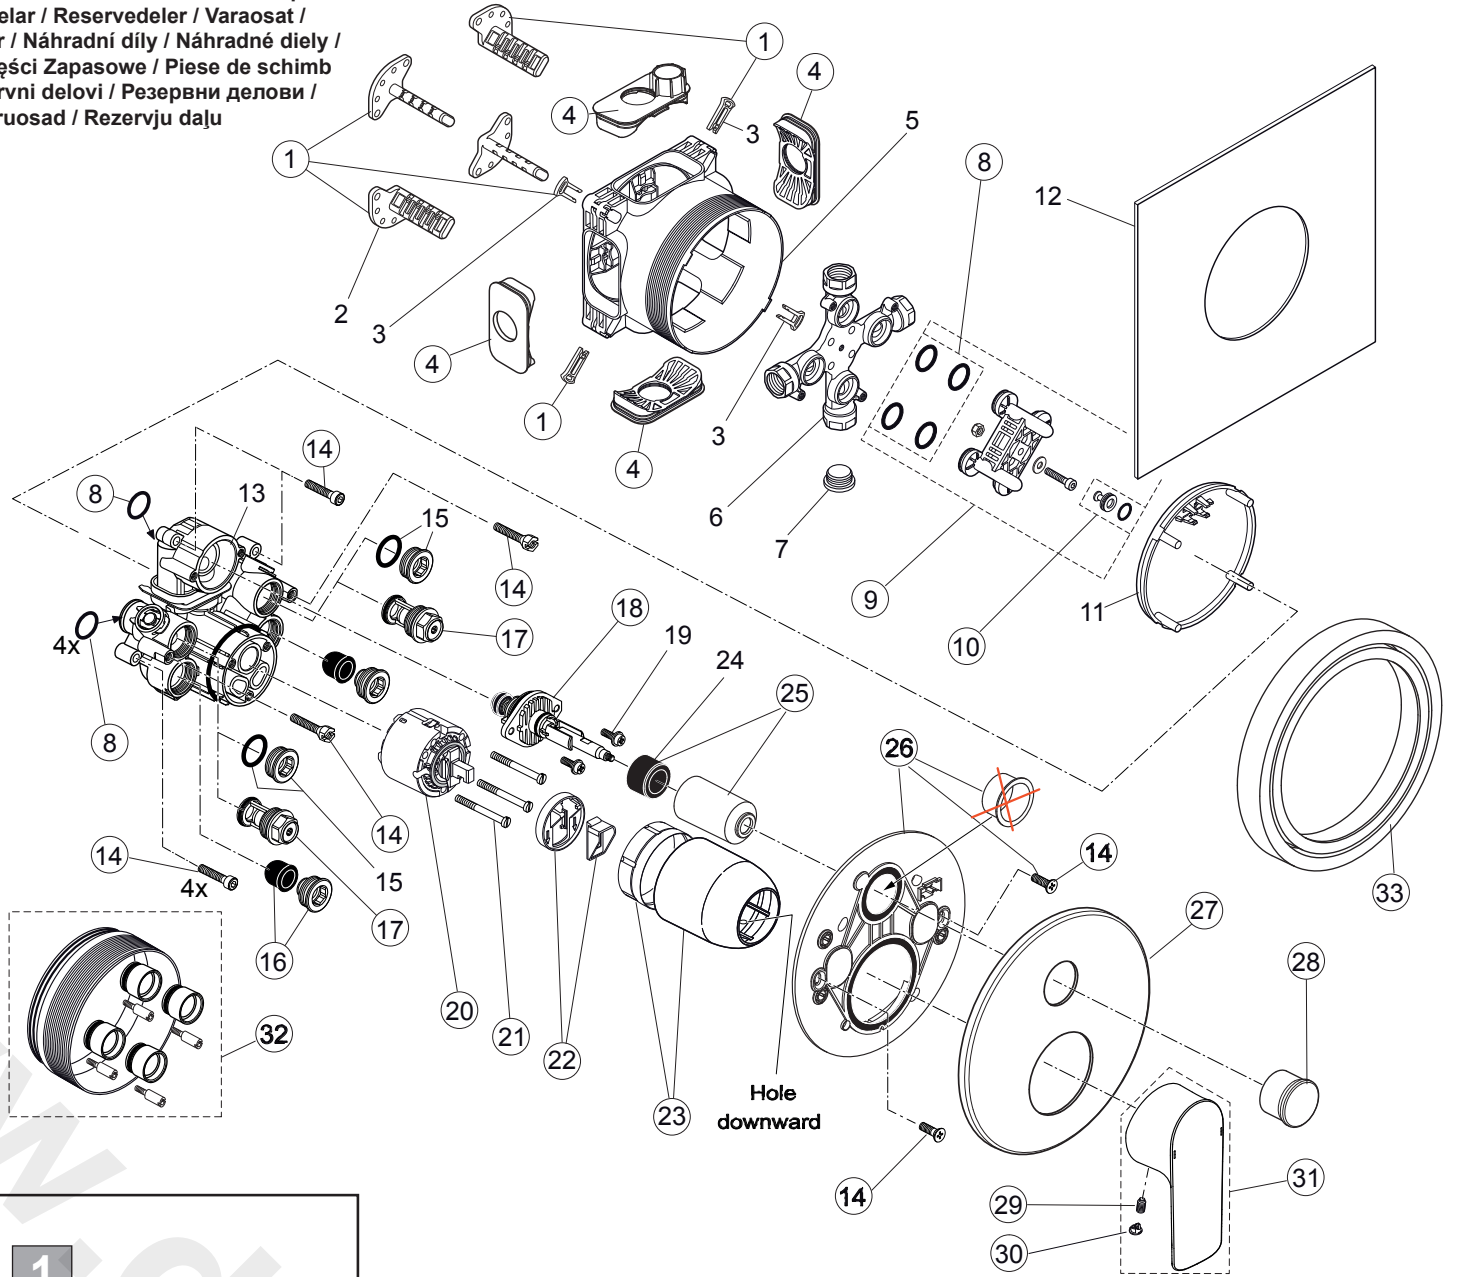

Spare Parts / Ersatzteile / Pièces de recharge / Pezzi di Ricambio / Piezas de requesto /
Parte de reposição / Reserveonderdelen / Reservdelar / Reservedeler / Varaosat /
Vraosat / Varahlutir / Ανταλλακτικά / Yedek Parçalar / Náhradní díly / Náhradné diely /
Nadomestni deli / Резервни части / Запчасти / Części Zapasowe / Piese de schimb
/ Rendelhető alkatrészek / Запасні частини / Reservni delovi / Резервни делови /
Резервни делови / Atsarginių dalių / Tellitavad varuosad / Rezervju daļi

XX = AA, GN, ...

Pos.	Part No.
1	A 963 131 NU
4	A 963 132 NU
8	A 963 143 NU
9	A 963 146 NU
10	A 963 147 NU
14	A 960 890 NU
16	A 960 891 NU
17	A 960 706 NU
18	A 963 443 NU
20	A 960 500 NU
21	A 963 335 NU
22	A 860 700 NU
23	A 960 893 XX
25	A 860 902XX
26	A 860 897 NU
27	A 861 409 XX
	A 861 410 XX
28	A 861 901 XX
29	A 963 309 NU
30	A 861 406 NU
31	A 861 408 XX
32	A 960 704 NU
	A 962 476 NU
33	A 6677 XX

A 7035..
A 7034..