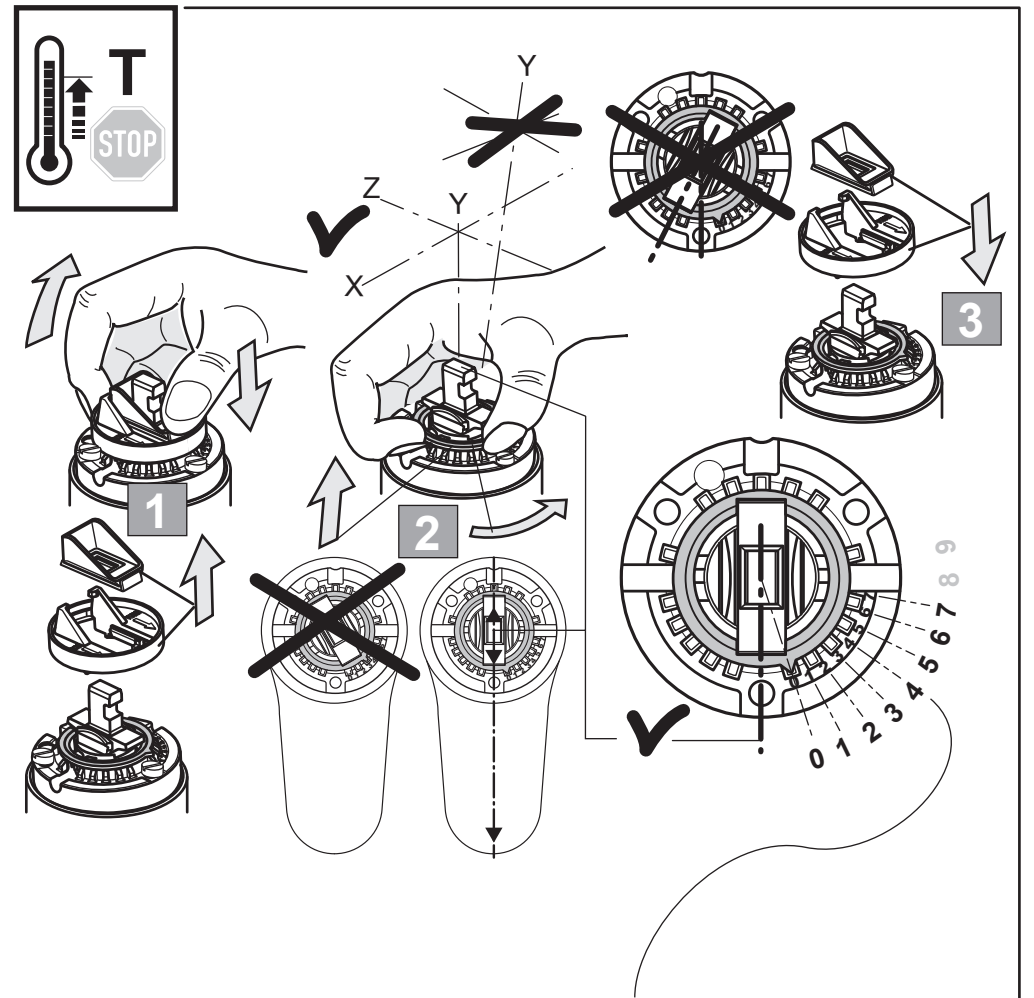

XX = AA, GN, ...

Pos.	Part No.
1	A 963 131 NU
4	A 963 132 NU
8	A 963 143 NU
9	A 963 146 NU
10	A 963 147 NU
14	A 960 890 NU
16	A 960 891 NU
17	A 960 706 NU
18	A 963 443 NU
20	A 960 500 NU
21	A 963 335 NU
22	A 860 700 NU
23	A 960 893 XX
25	A 860 902XX
26	A 860 897 NU
27	A 861 409 XX
	A 861 410 XX
28	A 861 901 XX
29	A 963 309 NU
30	A 861 406 NU
31	A 861 408 XX
32	A 960 704 NU
	A 962 476 NU
33	A 6677 XX

[www.idealstandardinternational.com](http://www.idealstandardinternational.com)

Pressure Gauge	Thermometer	Snowflake	0	1	2	3	4	5	6	7	8	9
			°C	°C	°C	°C	°C	°C	°C	°C	°C	°C
0,3 MPa 3 bar	50°C	16°C	49,5	49,5	48	46	42,5	41	37	33,5	31	28
	65°C	16°C	65	65	63,5	60,5	57	53,5	49	44,5	39	34,5
	81°C	16°C	81	81	78,5	73	69	63,5	56	49	42,5	36

Pressure Gauge	P bar	0,5	MAX. 10	5	Thumbs up	Q (3 bar)
Thermometer	T °C		MAX. 80	65	40	Thumbs up
						l/min
						23