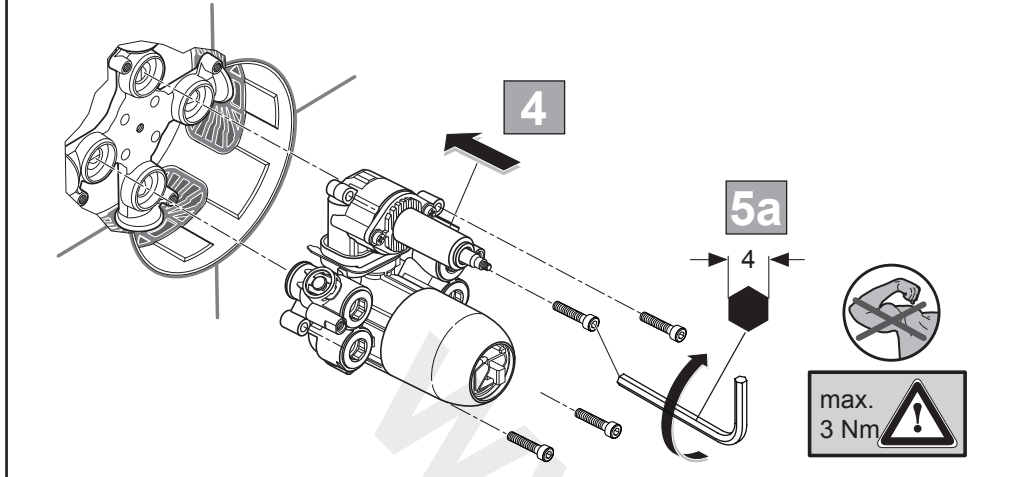

A 7035..  
A 7034..

Ideal Standard

**CONNECT AIR**  
A 7034 .. A 7035 ..

0919 / A 868 373  
(+ A 865 612)  
Made in Germany

Ideal Standard International NV  
 Corporate Village - Gent Building  
 Da Vincilaan 2  
 1935 Zaventem  
 Belgium

[www.idealstandardinternational.com](http://www.idealstandardinternational.com)

Pressure Gauge	Thermometer	Snowflake	0	1	2	3	4	5	6	7	8	9
			°C	°C	°C	°C	°C	°C	°C	°C	°C	°C
0,3 MPa 3 bar	50°C	16°C	49,5	49,5	48	46	42,5	41	37	33,5	31	28
	65°C	16°C	65	65	63,5	60,5	57	53,5	49	44,5	39	34,5
	81°C	16°C	81	81	78,5	73	69	63,5	56	49	42,5	36