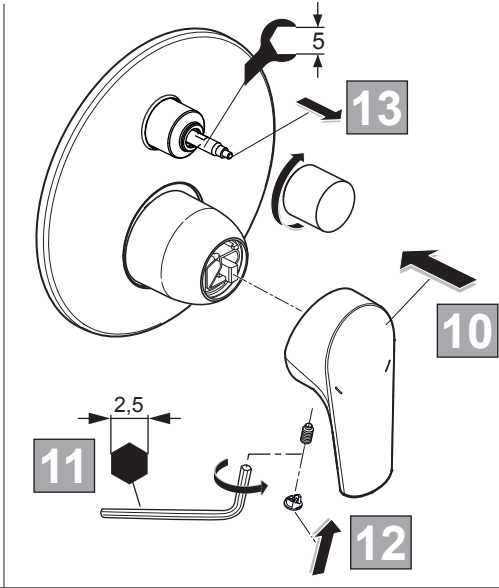

XX = AA, GN, ...

Pos.	Part No.
1	A 963 131 NU
4	A 963 132 NU
8	A 963 143 NU
9	A 963 146 NU
10	A 963 147 NU
14	A 960 890 NU
16	A 960 891 NU
17	A 960 706 NU
18	A 963 443 NU
20	A 960 500 NU
21	A 963 335 NU
22	A 860 700 NU
23	A 960 893 XX
25	A 860 902XX
26	A 860 897 NU
27	A 861 409 XX
	A 861 410 XX
28	A 861 901 XX
29	A 963 309 NU
30	A 861 406 NU
31	A 861 408 XX
32	A 960 704 NU
	A 962 476 NU
33	A 6677 XX

[www.idealstandardinternational.com](http://www.idealstandardinternational.com)

Pressure Gauge	Thermometer	Snowflake	0	1	2	3	4	5	6	7	8	9
			°C	°C	°C	°C	°C	°C	°C	°C	°C	°C
0,3 MPa 3 bar	50°C	16°C	49,5	49,5	48	46	42,5	41	37	33,5	31	28
	65°C	16°C	65	65	63,5	60,5	57	53,5	49	44,5	39	34,5
	81°C	16°C	81	81	78,5	73	69	63,5	56	49	42,5	36