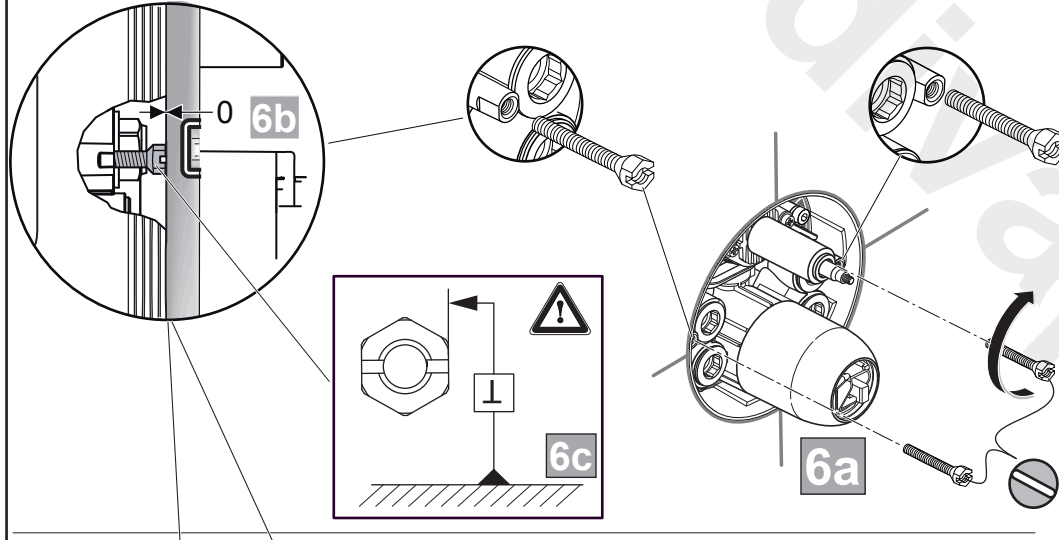

[www.idealstandardinternational.com](http://www.idealstandardinternational.com)

Pressure Gauge	Thermometer	Snowflake	0	1	2	3	4	5	6	7	8	9
			°C	°C	°C	°C	°C	°C	°C	°C	°C	°C
0,3 MPa 3 bar	50°C	16°C	49,5	49,5	48	46	42,5	41	37	33,5	31	28
	65°C	16°C	65	65	63,5	60,5	57	53,5	49	44,5	39	34,5
	81°C	16°C	81	81	78,5	73	69	63,5	56	49	42,5	36