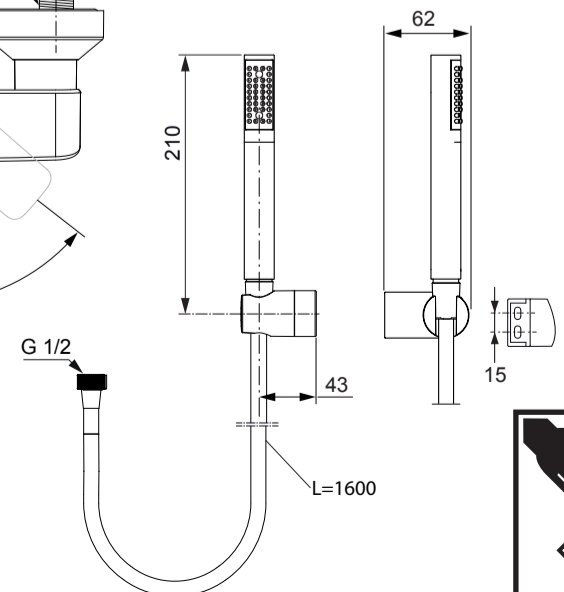

Pos.	Part No.
1	A 861 230 AA
2	A 963 309 NU
3	B 960 473 AA
4	B 961 386 AA
5	B 961 387 NU
6	B 960 650 NU
7	A 861 181 NU
8	A 861 156 NU
11	B 960 486 AA
12	A 963 181 NU
13	A 860 780 AA
17	A 961 182 NU
18	A 963 909 NU
13	A 962 728 NU
16	A 861 103 NU
17	A 861 141 NU
20	B 960 365 AA
21	A 963 840 NU
22	B 960 647 AA
23	A 3330 AA
24	B 960 925 AA
25	A 960 333 AA
26	A 960 944 NU

CONNECT AIR

A 7033 .. A 7056 ..

1117 / A 868 369
 (+ A 865 612)
 Made in Germany

A7033

A7056

Ideal Standard International NV
 Corporate Village - Gent Building
 Da Vincilaan 2
 1935 Zaventem
 Belgium

www.idealstandardinternational.com

	P	bar		MAX. 10		5			Q
	T	°C		MAX. 80		65		l/min	20
						40			

			0	1	2	3	4	5
P			°C	°C	°C	°C	°C	°C
	50°C	15°C	50	49	44	40	35	33
	65°C	15°C	65	63	57	50	44	40
	85°C	15°C	85	83	74	64	56	50