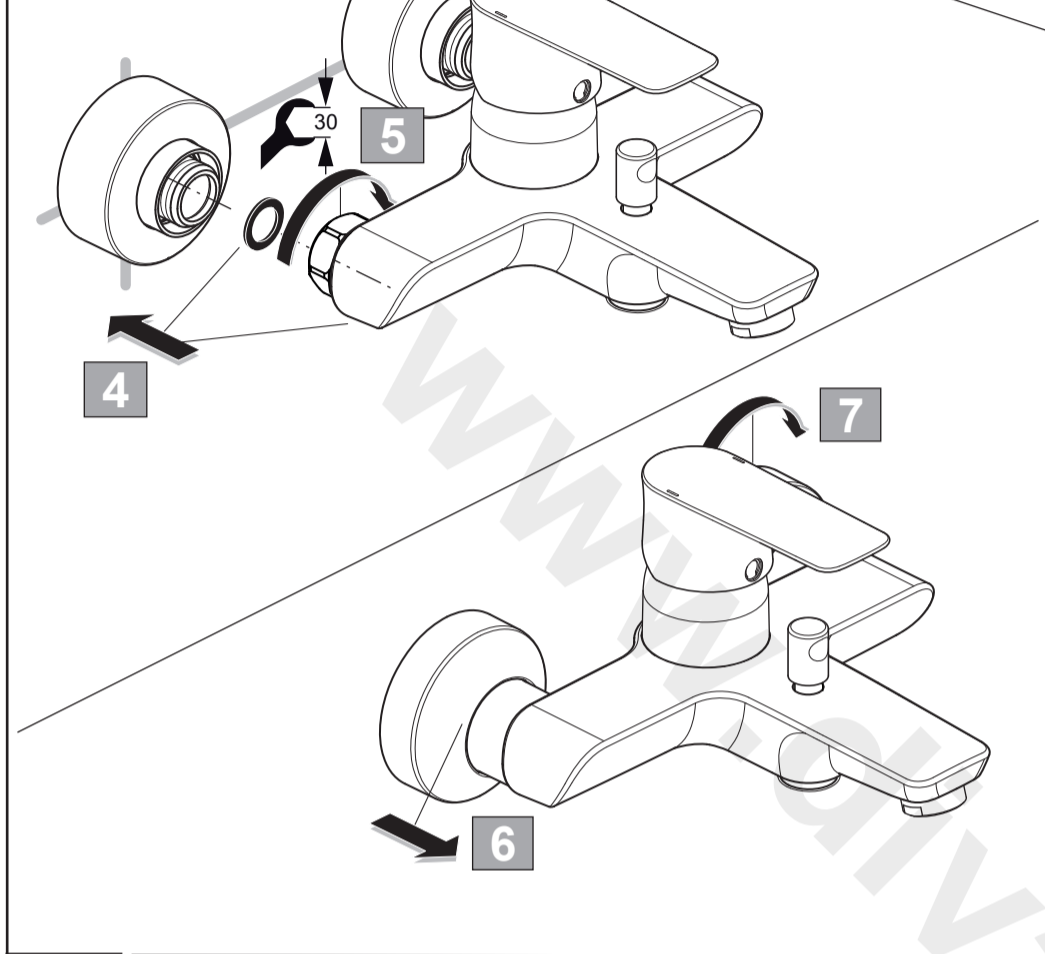

Pos.	Part No.
1	A 861 230 AA
2	A 963 309 NU
3	B 960 473 AA
4	B 961 386 AA
5	B 961 387 NU
6	B 960 650 NU
7	A 861 181 NU
8	A 861 156 NU
11	B 960 486 AA
12	A 963 181 NU
13	A 860 780 AA
17	A 961 182 NU
18	A 963 909 NU
13	A 962 728 NU
16	A 861 103 NU
17	A 861 141 NU
20	B 960 365 AA
21	A 963 840 NU
22	B 960 647 AA
23	A 3330 AA
24	B 960 925 AA
25	A 960 333 AA
26	A 960 944 NU

CONNECT AIR

A 7033 .. A 7056 ..

1117 / A 868 369
 (+ A 865 612)
 Made in Germany

A7033

A7056

Ideal Standard International NV
 Corporate Village - Gent Building
 Da Vincilaan 2
 1935 Zaventem
 Belgium

www.idealstandardinternational.com