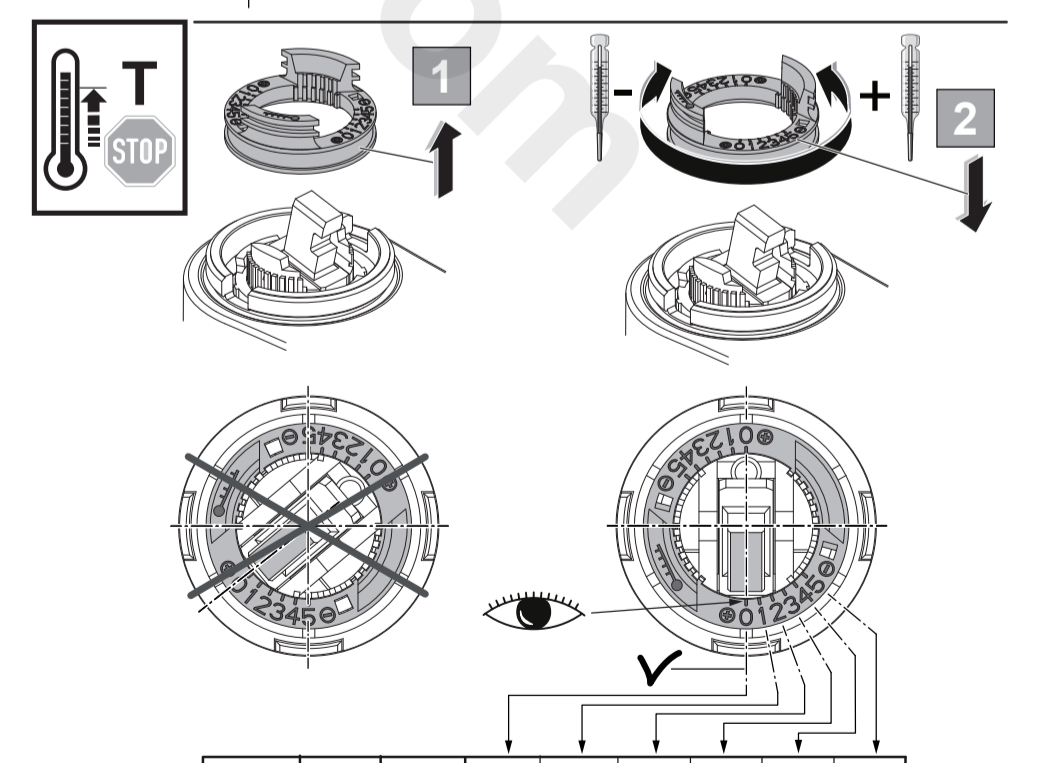

Pos.	Part No.
1	A 861 230 AA
2	A 963 309 NU
3	B 960 473 AA
4	B 961 386 AA
5	B 961 387 NU
6	B 960 650 NU
7	A 861 181 NU
8	A 861 156 NU
11	B 960 486 AA
12	A 963 181 NU
13	A 860 780 AA
17	A 961 182 NU
18	A 963 909 NU
13	A 962 728 NU
16	A 861 103 NU
17	A 861 141 NU
20	B 960 365 AA
21	A 963 840 NU
22	B 960 647 AA
23	A 3330 AA
24	B 960 925 AA
25	A 960 333 AA
26	A 960 944 NU

CONNECT AIR

A 7033 .. A 7056 ..

1117 / A 868 369
 (+ A 865 612)
 Made in Germany

A7033

A7056

Ideal Standard International NV
 Corporate Village - Gent Building
 Da Vincilaan 2
 1935 Zaventem
 Belgium

www.idealstandardinternational.com