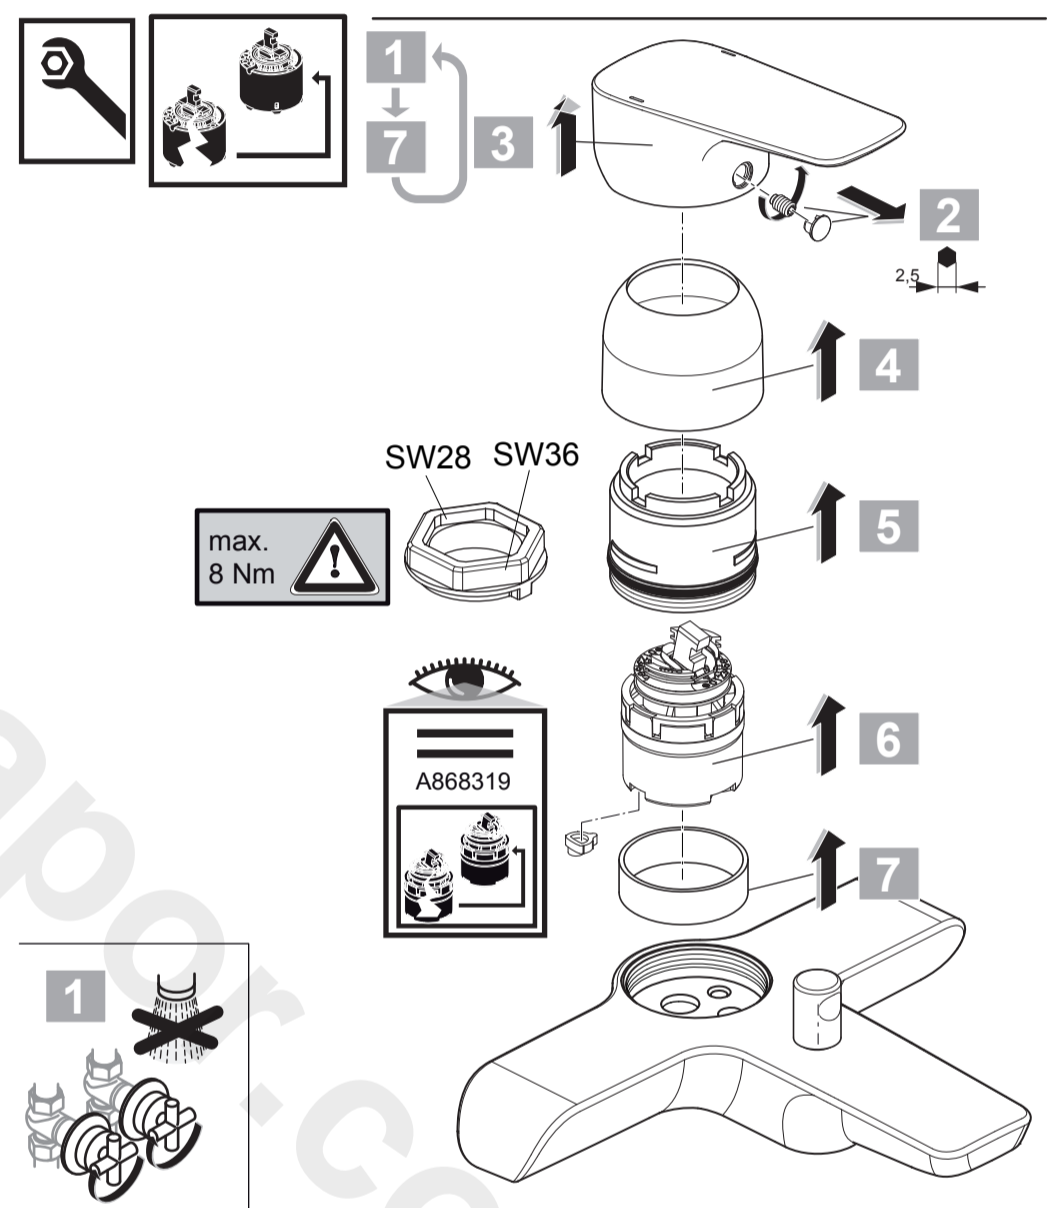

Pos.	Part No.
1	A 861 230 AA
2	A 963 309 NU
3	B 960 473 AA
4	B 961 386 AA
5	B 961 387 NU
6	B 960 650 NU
7	A 861 181 NU
8	A 861 156 NU
11	B 960 486 AA
12	A 963 181 NU
13	A 860 780 AA
17	A 961 182 NU
18	A 963 909 NU
13	A 962 728 NU
16	A 861 103 NU
17	A 861 141 NU
20	B 960 365 AA
21	A 963 840 NU
22	B 960 647 AA
23	A 3330 AA
24	B 960 925 AA
25	A 960 333 AA
26	A 960 944 NU

CONNECT AIR

A 7033 .. A 7056 ..

1117 / A 868 369
 (+ A 865 612)
 Made in Germany

A7033

A7056

Ideal Standard International NV
 Corporate Village - Gent Building
 Da Vincilaan 2
 1935 Zaventem
 Belgium

www.idealstandardinternational.com