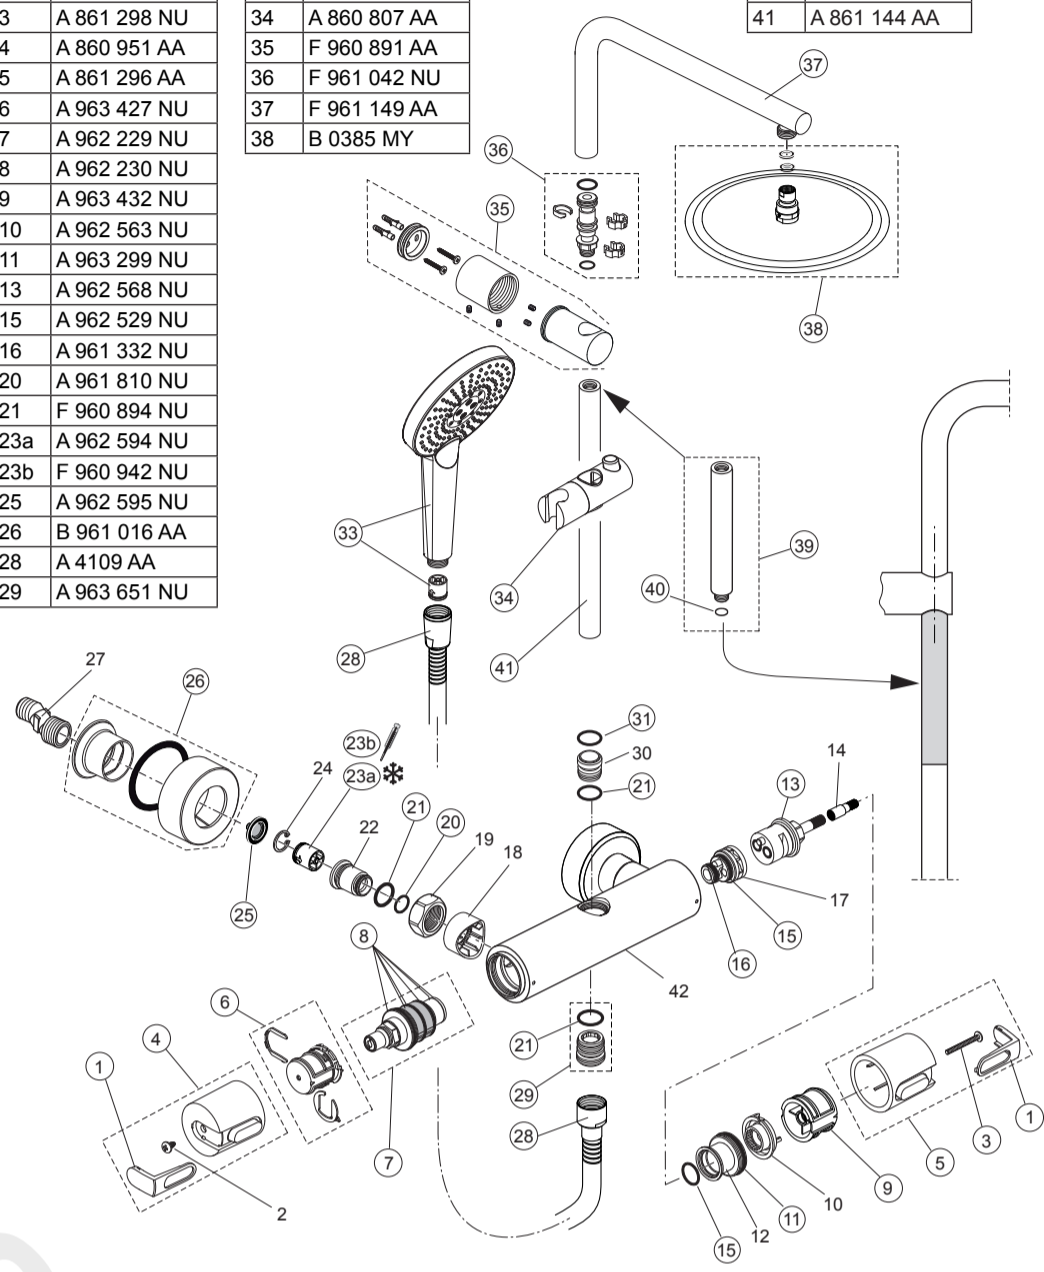

Pos.	Part No.
1	A 962 872 AA
3	A 861 298 NU
4	A 860 951 AA
5	A 861 296 AA
6	A 963 427 NU
7	A 962 229 NU
8	A 962 230 NU
9	A 963 432 NU
10	A 962 563 NU
11	A 963 299 NU
13	A 962 568 NU
15	A 962 529 NU
16	A 961 332 NU
20	A 961 810 NU
21	F 960 894 NU
23a	A 962 594 NU
23b	F 960 942 NU
25	A 962 595 NU
26	B 961 016 AA
28	A 4109 AA
29	A 963 651 NU

31	A 860 933 NU
33	B 1759 AA
34	A 860 807 AA
35	F 960 891 AA
36	F 961 042 NU
37	F 961 149 AA
38	B 0385 MY

39	A 860 873 AA
40	A 961 332 NU
41	A 861 144 AA

**CERATHERM 100 NEW**  
A 6984 ..

1018 / A 868 478  
(+ A 865 612)

<b>P</b> bar	MAX. 10	5	<b>Q</b> (3 bar)
	0,5	1	<b>l/min</b>
<b>T</b> °C	MAX. 80	65	8
		55	12