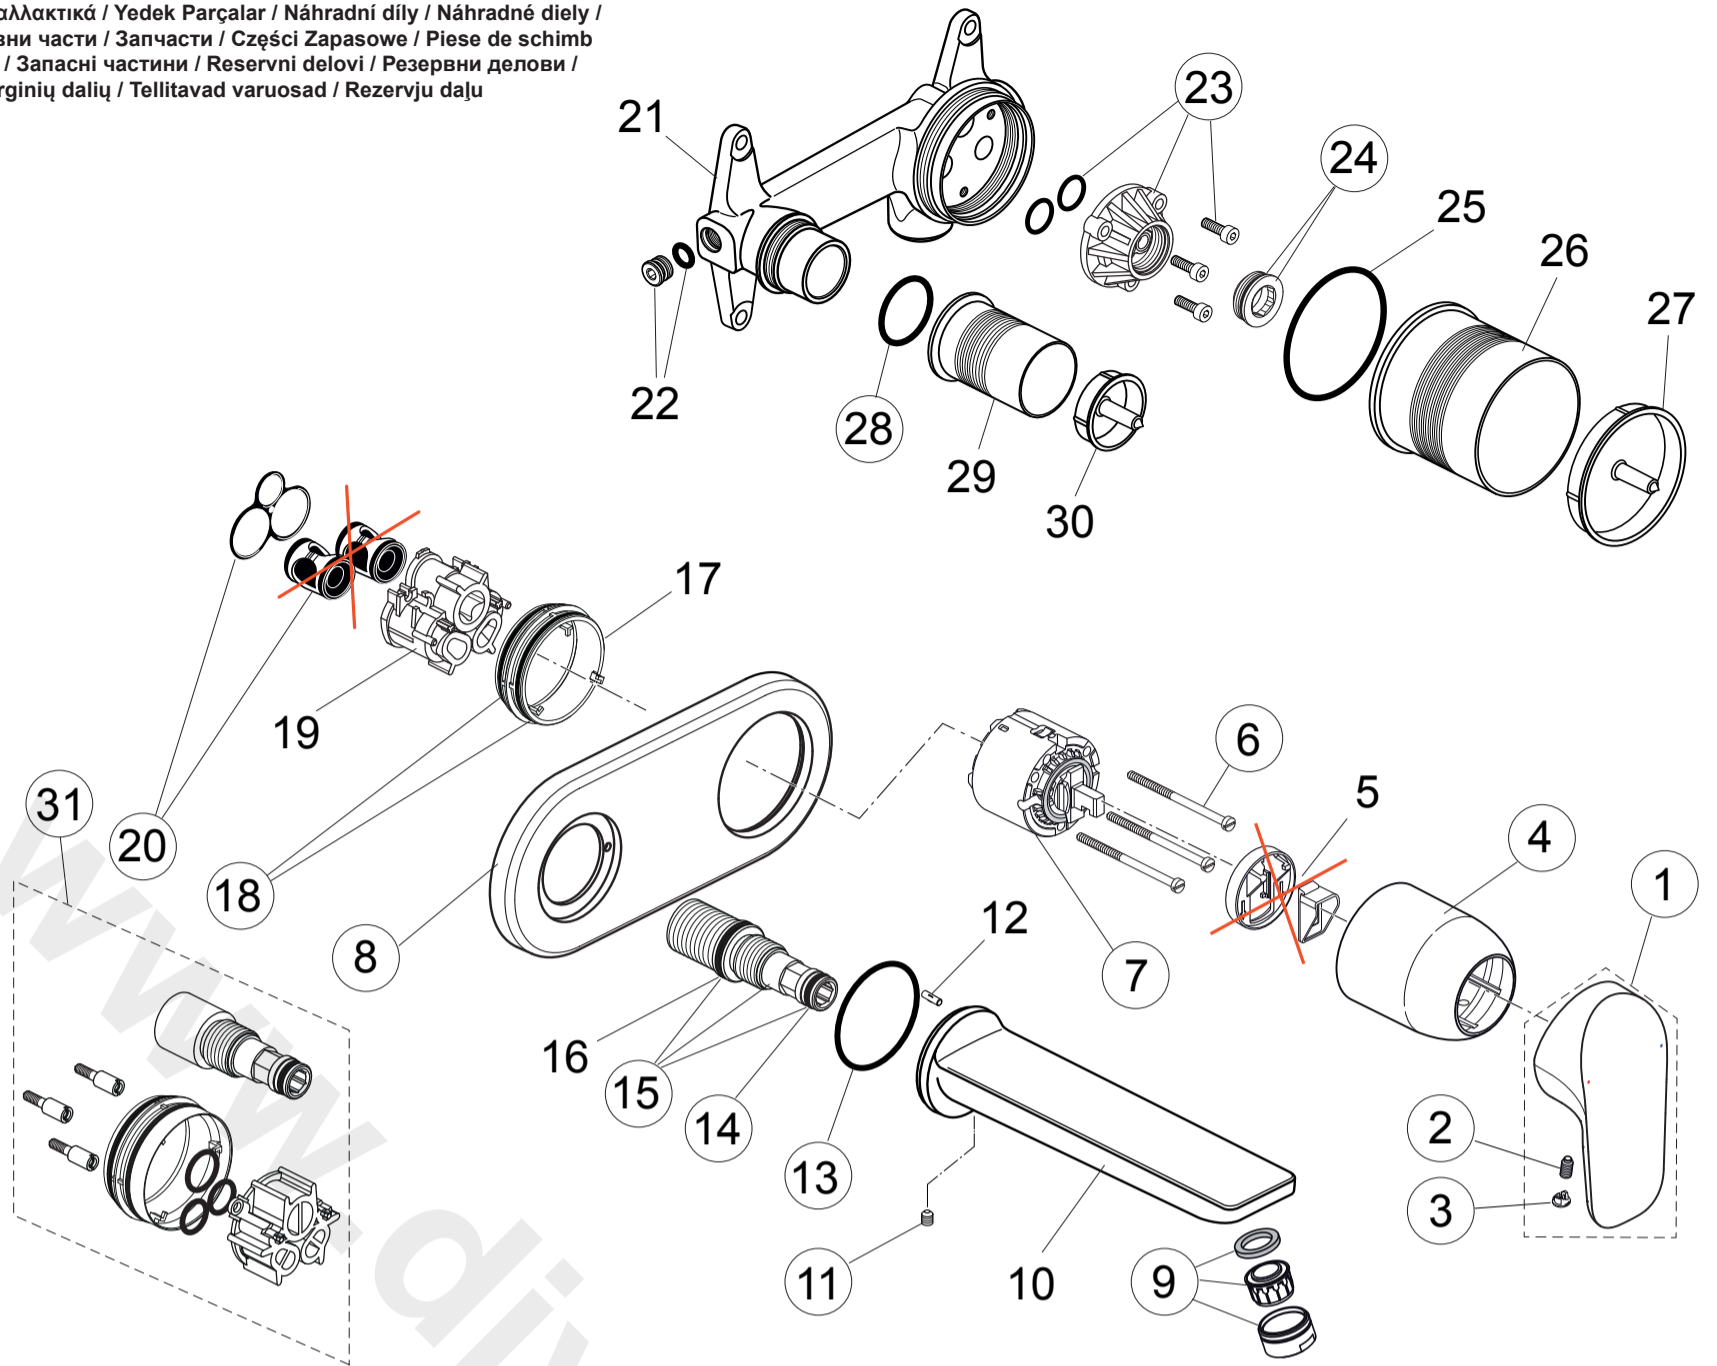

Pos.	Part No.
1	A 861 131 AA
2	A 860 603 NU
3	B 960 473 AA
4	A 960 893 AA
6	A 963 783 NU
7	A 960 500 NU
8	F 960 981 AA
9	F 960 876 AA
11	A 962 625 NU
13	A 961 863 NU
14	A 963 495 NU
15	A 861 270 NU
18	A 963 526 NU
20	A 963 524 NU
23	F 960 881 NU
24	A 963 548 NU
28	A 860 845 NU
31	F 960 866 NU

	P	bar		MAX. 10		5		Q (3 bar)
	T	°C		MAX. 80		65		
						55		l/min 5