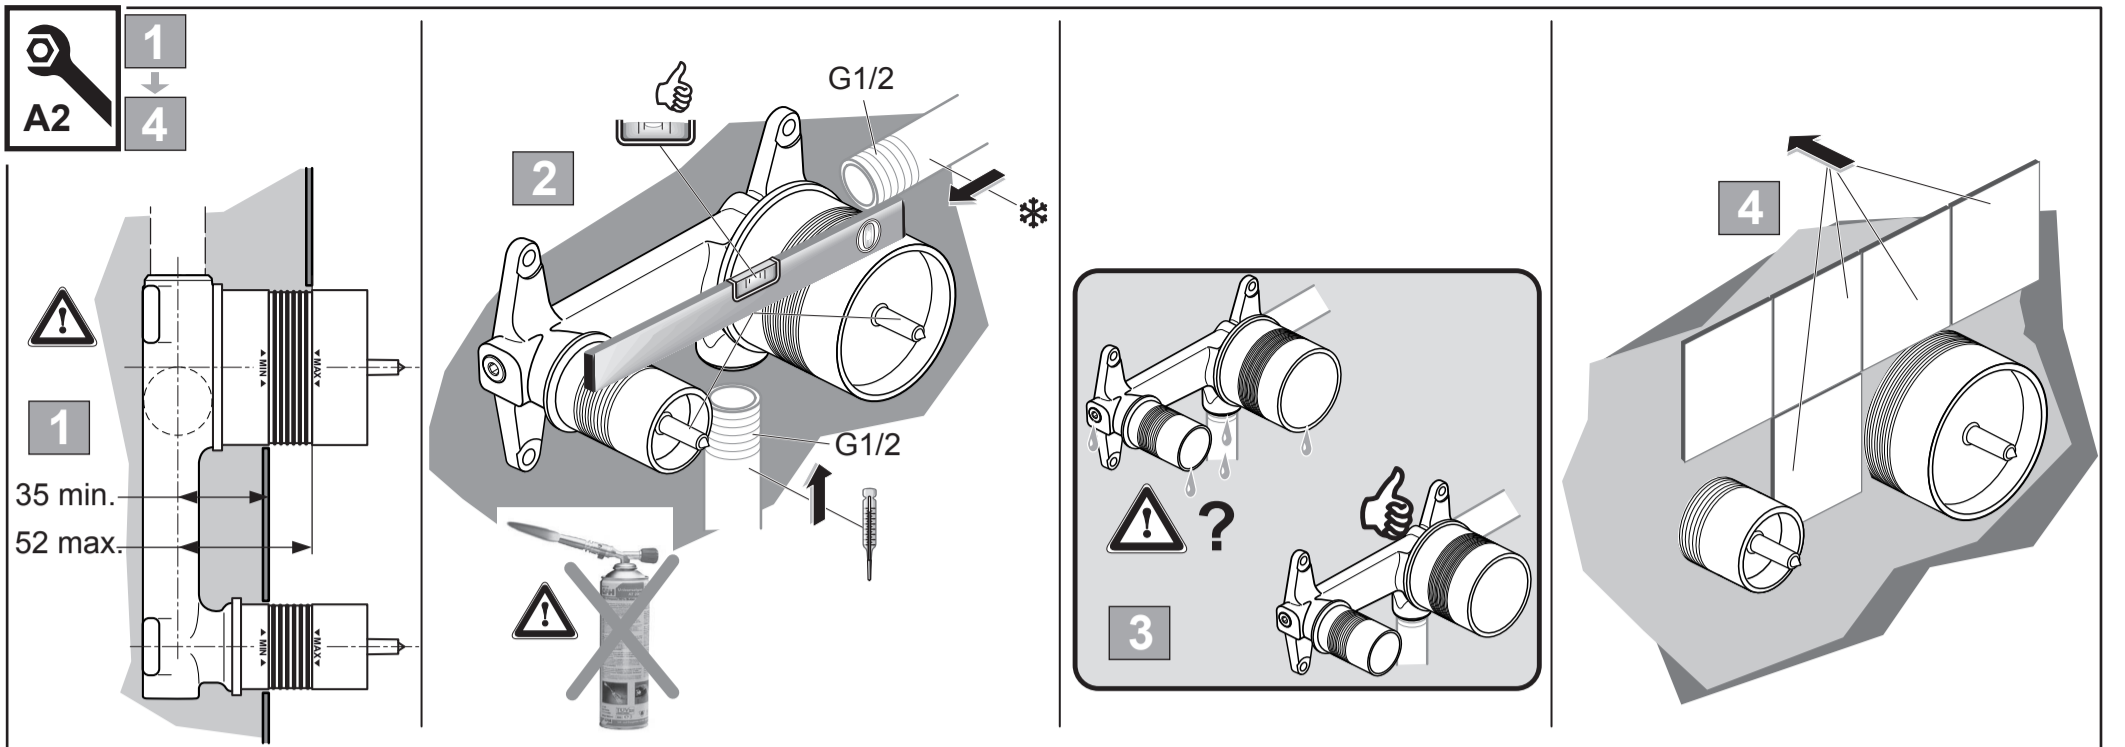

	P	bar		MAX. 10		5		Q (3 bar)
	T	°C		MAX. 80		65		
						55		l/min 5