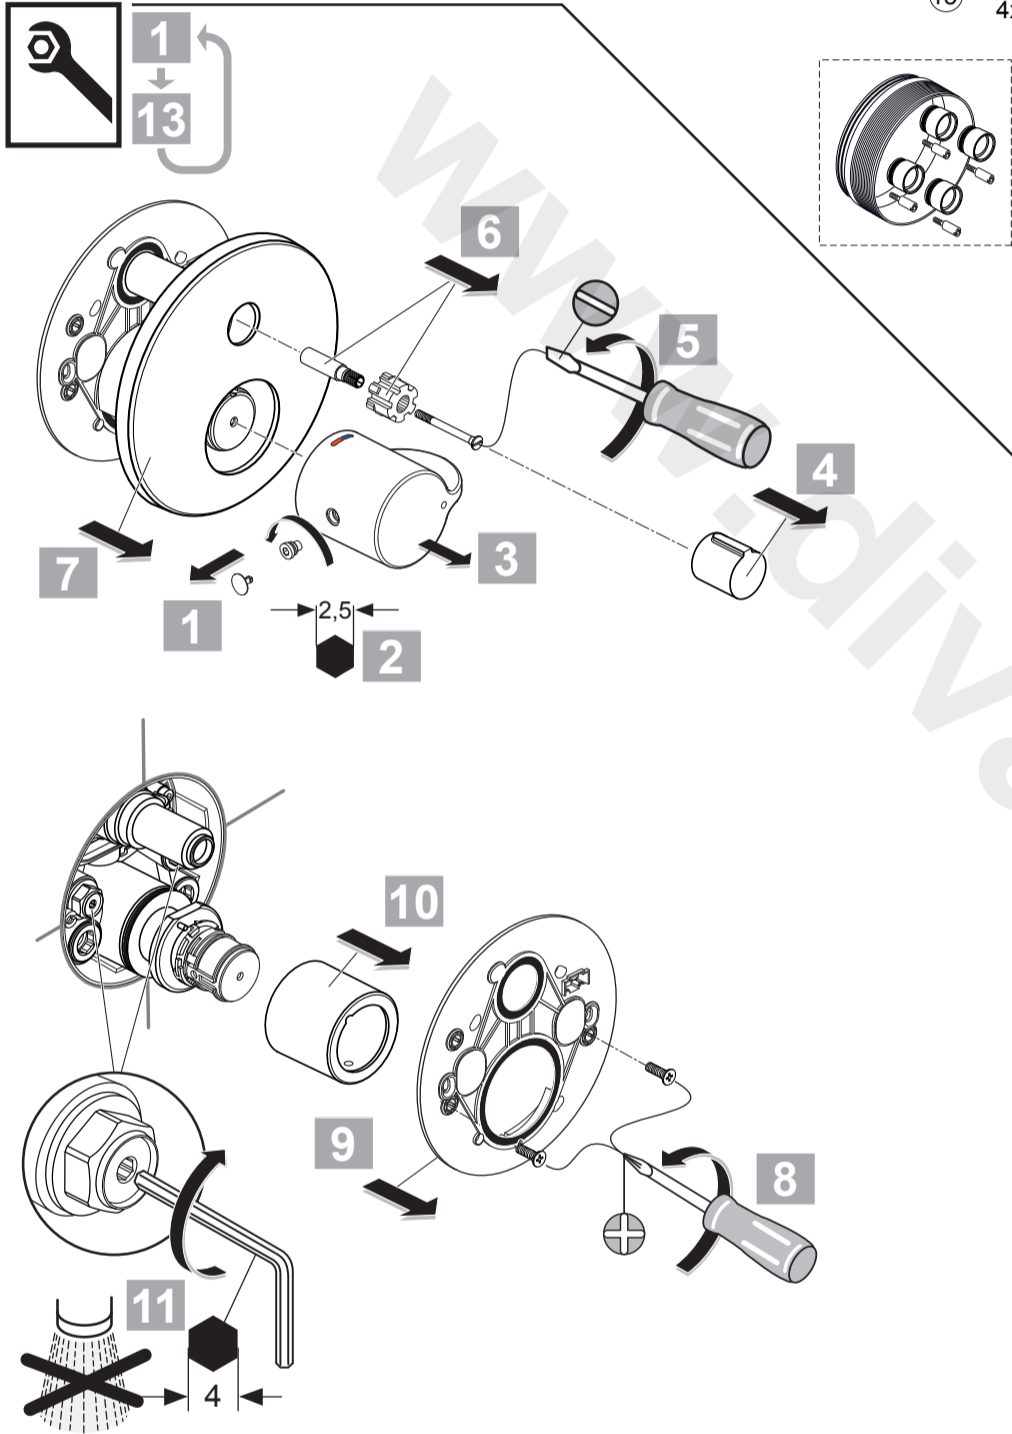

Pos.	Part No.		Part No.
1	A 963 131 NU	23	A 962 368 NU
4	A 963 132 NU	24	A 860 906 AA
8	A 963 143 NU	25	A 860 897 NU
9	A 963 146 NU	26	A 861 203 AA
10	A 963 147 NU	27	A 961 659 NU
13	A 962 594 NU	29	A 962 388 AA
15	A 960 890 NU	30	A 961 095 NU
16	A 860 904 NU	31	A 962 149 AA
17	A 960 891 NU	32	A 861 195 AA
18	A 960 898 NU	34	A 960 704 NU
19	A 960 899 NU		A 962 476 NU
20	A 963 564 NU	35	A 6677 AA
21	A 961 889 NU	36	B 964 695 NU
22	A 962 391 AA	37	A 961 743 NU

	P	bar		MAX. 10		5			Q	(3 bar)
	T	°C		MAX. 80		65			l/min	30