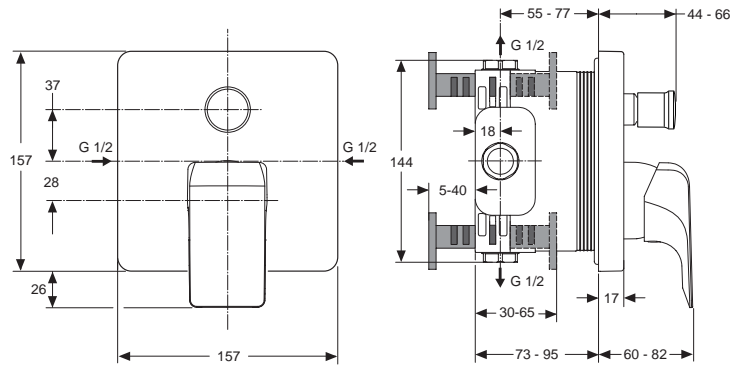

Baujahr: ab Dezember 2013

Oberflächen

AA Chrom

Produkt

Badearmatur UP Bausatz 2

Artikel-Nr.

A6853AA

Durchfluss bei 3 bar

25,3/ 23,4 Liter

Pos.	Bezeichnung	Ersatzteil- Bestell-Nummer	Liefermenge
1	Versteller für Einbautiefe mit Riegel	A963131NU	1 Set
2	Höhenversteller		
3	Riegel (in Pos. 1 beinhaltet)		
4	Seitendichtung	A963132NU	1 Set
5	Unterputz-Box		
6	Kreuz		
7	Stopfen G1/2		
8	O-Ring Ø17x2,5	A963143NU	1 Set
9	Spüleinsatz komplett mit O-Ringen und Scheiben	A963146NU	1 Set
10	Absperrstopfen mit O-Ring Ø12x1,5	A963147NU	1 St.
11	Deckel für UP-Box		
12	Vlies für UP-Box		
13	Armaturenkörper		
14	Schraubenset komplett	A960890NU	1 Set
15	Absperrstopfen mit O-Ring Ø12x1,5		
16	Geräuschkämpfer komplett	A960891NU	1 St.
17	Absperrventil komplett	A960706NU	2 St.
18	Umschalter komplett	A963443NU	1 St.
19	Schraube M4x12		
20	Kartusche Ø47 mm	A960500NU	1 St.
21	Zylinderschraube M4 x 41,7	A963335NU	3 St.
22	Volumenanschlag komplett	A860700NU	1 Set
23	Abdeckkappe für Kartusche	A960893AA	1 St.
24	Abdeckkappe für Umschaltung	A960894AA	1 St.
25	Rosettenhalter komplett	A960895NU	1 Set
26	Rosette Bade/Brause UP (quadratisch)	A962394AA	1 St.
27	Zugknopf M4	A963537AA	1 St.
28	Gewindestift M5 x 10 DIN915	A963309NU	1 St.
29	Verschlusskappe	B960473AA	1 St.
30	Griffhebel komplett	F960984AA	1 St.
31	Verlängerungsset 20 mm	A960704NU	1 Set
	Verlängerungsset 40 mm	A962476NU	1 Set
32	Distanzrahmen	A962475AA	1 St.