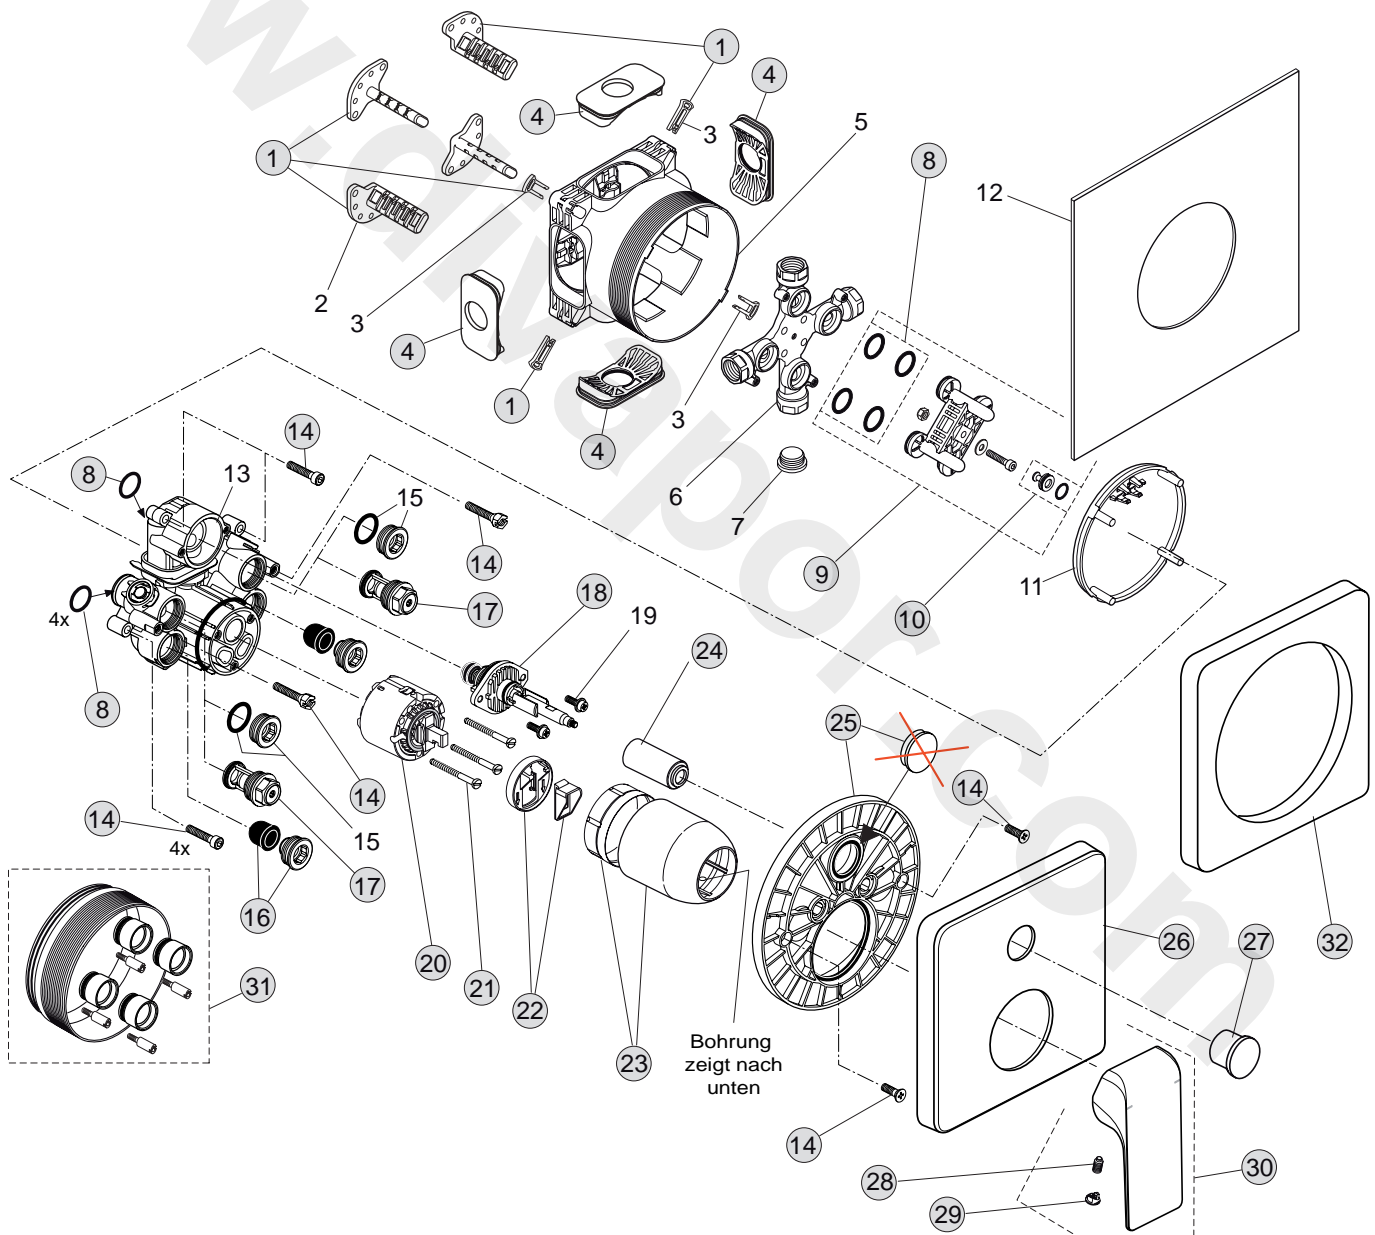

Baujahr: ab Dezember 2013

Oberflächen

AA Chrom

Produkt

Badearmatur UP Bausatz 2

Artikel-Nr.

A6853AA

Durchfluss bei 3 bar

25,3/ 23,4 Liter

Pos.	Bezeichnung	Ersatzteil- Bestell-Nummer	Liefermenge
1	Versteller für Einbautiefe mit Riegel	A963131NU	1 Set
2	Höhenversteller		
3	Riegel (in Pos. 1 beinhaltet)		
4	Seitendichtung	A963132NU	1 Set
5	Unterputz-Box		
6	Kreuz		
7	Stopfen G1/2		
8	O-Ring Ø17x2,5	A963143NU	1 Set
9	Spüleinsatz komplett mit O-Ringen und Scheiben	A963146NU	1 Set
10	Absperrstopfen mit O-Ring Ø12x1,5	A963147NU	1 St.
11	Deckel für UP-Box		
12	Vlies für UP-Box		
13	Armaturenkörper		
14	Schraubenset komplett	A960890NU	1 Set
15	Absperrstopfen mit O-Ring Ø12x1,5		
16	Geräuschkämpfer komplett	A960891NU	1 St.
17	Absperrventil komplett	A960706NU	2 St.
18	Umschalter komplett	A963443NU	1 St.
19	Schraube M4x12		
20	Kartusche Ø47 mm	A960500NU	1 St.
21	Zylinderschraube M4 x 41,7	A963335NU	3 St.
22	Volumenanschlag komplett	A860700NU	1 Set
23	Abdeckkappe für Kartusche	A960893AA	1 St.
24	Abdeckkappe für Umschaltung	A960894AA	1 St.
25	Rosettenhalter komplett	A960895NU	1 Set
26	Rosette Bade/Brause UP (quadratisch)	A962394AA	1 St.
27	Zugknopf M4	A963537AA	1 St.
28	Gewindestift M5 x 10 DIN915	A963309NU	1 St.
29	Verschlusskappe	B960473AA	1 St.
30	Griffhebel komplett	F960984AA	1 St.
31	Verlängerungsset 20 mm	A960704NU	1 Set
	Verlängerungsset 40 mm	A962476NU	1 Set
32	Distanzrahmen	A962475AA	1 St.