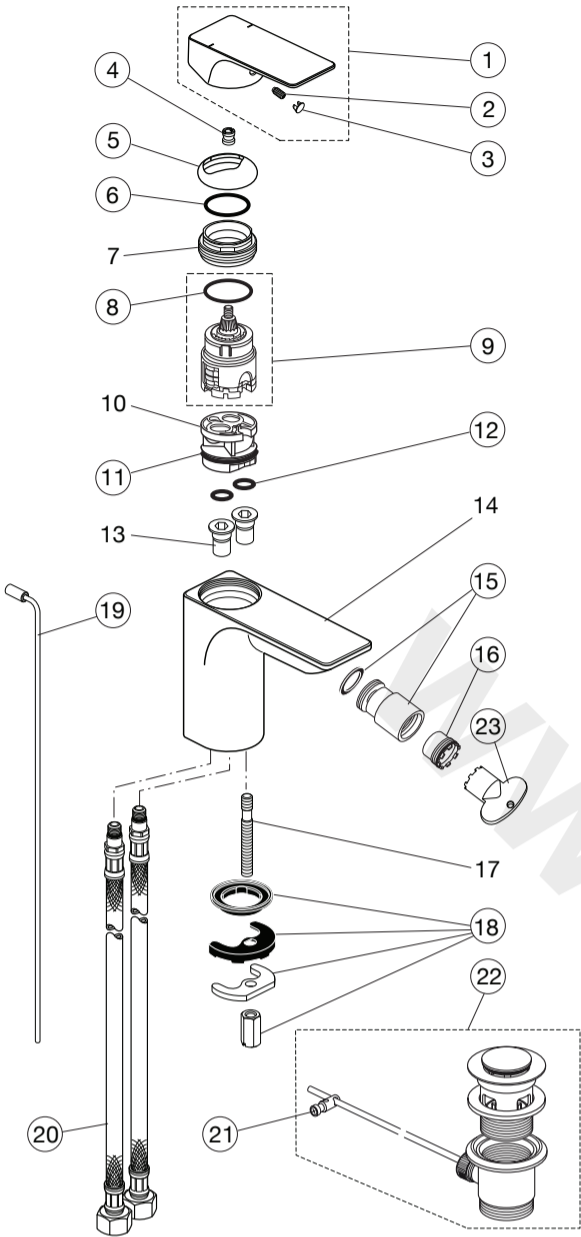

Spare Parts / Ersatzteile / Pièces de recharge / Pezzi di Ricambio / Piezas de requesto /
 Parte de reposição / Reserveonderdelen / Reservdelar / Reservedeler / Varaosat /
 Vraosat / Varahlutir / Ανταλλακτικά / Yedek Parçalar / Náhradní díly / Náhradné diely /
 Nadomestni deli / Резервни части / Запчасти / Części Zapasowe / Piese de schimb
 / Rendelhető alkatrészek / Запасні частини / Reservni delovi / Резервни делови /
 Резервни делови / Atsarginių dalių / Tellitavad varuosad / Rezervju daļi

XX = AA, AD...

- | | |
|----|--------------|
| 1 | F 960 872 XX |
| 2 | A 860 603 NU |
| 3 | B 960 473 XX |
| 4 | A 963 372 NU |
| 5 | F 960 874 XX |
| 6 | A 961 667 NU |
| 8 | A 962 715 NU |
| 9 | A 962 716 NU |
| 11 | A 962 848 NU |
| 12 | A 963 495 NU |
| 15 | A 962 385 XX |
| 16 | A 962 708 NU |
| 18 | B 960 432 NU |
| 19 | A 962 341 XX |
| 20 | A 860 162 NU |
| 21 | A 961 172 NU |
| 22 | A 961 230 XX |
| 23 | A 960 196 NU |

STRADA
 A 5845 ..

0512 / A 866 539
 (+ A 865 612)
 Made in Germany

Ideal Standard International BVBA
 Chaussée de Wavre, 1789 - box 15
 1160 Bruxelles
 Belgium

www.idealstandardinternational.com

	P	bar				Q (3 bar)
	T	°C				l/min 5