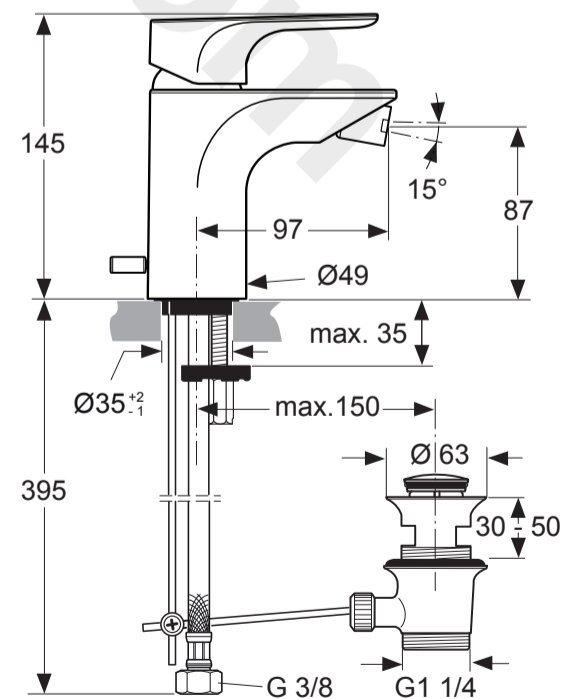

XX = AA, AD...

- | | |
|----|--------------|
| 1 | F 960 872 XX |
| 2 | A 860 603 NU |
| 3 | B 960 473 XX |
| 4 | A 963 372 NU |
| 5 | F 960 874 XX |
| 6 | A 961 667 NU |
| 8 | A 962 715 NU |
| 9 | A 962 716 NU |
| 11 | A 962 848 NU |
| 12 | A 963 495 NU |
| 15 | A 962 385 XX |
| 16 | A 962 708 NU |
| 18 | B 960 432 NU |
| 19 | A 962 341 XX |
| 20 | A 860 162 NU |
| 21 | A 961 172 NU |
| 22 | A 961 230 XX |
| 23 | A 960 196 NU |

STRADA
 A 5845 ..

0512 / A 866 539
 (+ A 865 612)
 Made in Germany

Ideal Standard International BVBA
 Chaussée de Wavre, 1789 - box 15
 1160 Bruxelles
 Belgium

www.idealstandardinternational.com

	P	bar				Q (3 bar)
	T	°C				l/min 5