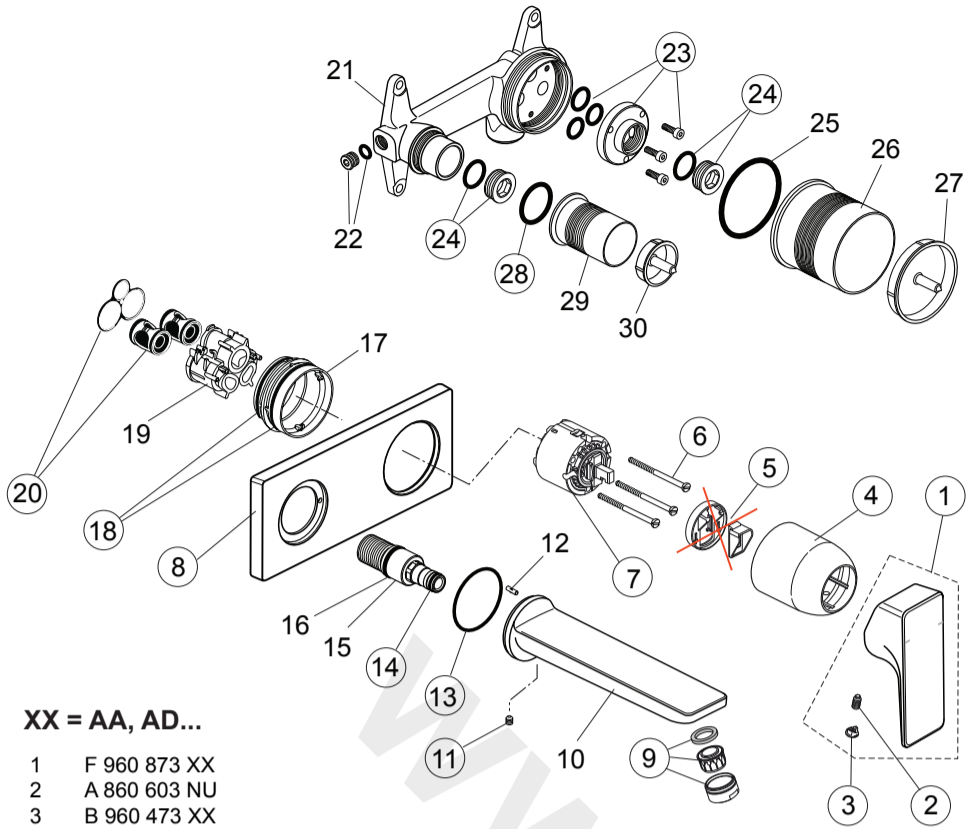

XX = AA, AD...

- 1 F 960 873 XX
- 2 A 860 603 NU
- 3 B 960 473 XX
- 4 A 960 863 XX
- 6 A 963 783 NU
- 7 A 960 500 NU
- 8 F 960 880 XX
- 9 F 960 876 XX
- 11 A 962 625 NU
- 13 A 961 863 NU
- 14 A 963 495 NU
- 18 A 963 526 NU
- 20 A 963 524 NU
- 23 F 960 881 NU
- 24 A 963 548 NU
- 28 A 860 845 NU

STRADA
A 5844 ..

0612 / A 866 544
 (+ A 865 612)
 Made in Germany

Ideal Standard International BVBA
 Chaussée de Wavre, 1789 - box 15
 1160 Bruxelles
 Belgium

www.idealstandardinternational.com