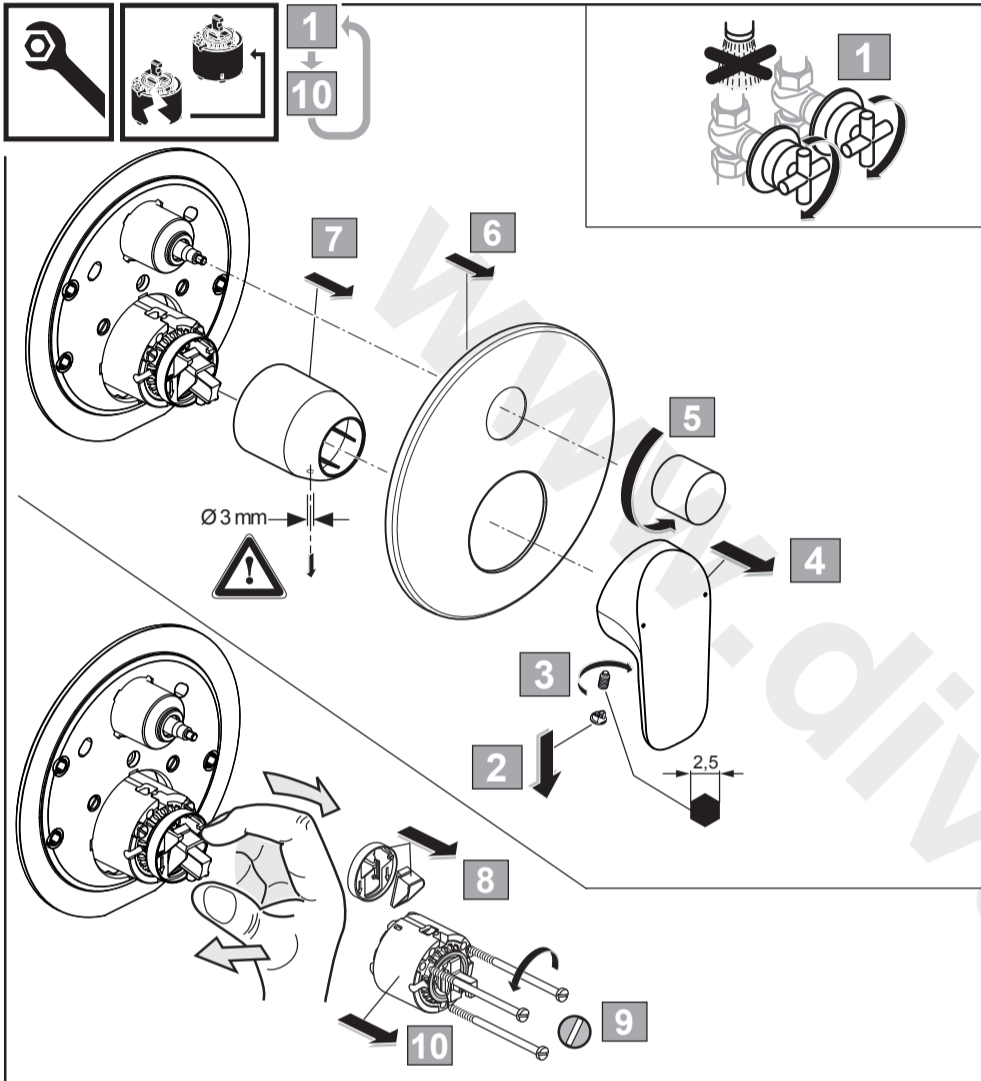

Pos.	Part No.	23	A 860 899 NU
4	A 963 523 NU	24	A 961 649 NU
6	A 963 925 NU	25	A 963 176 NU
7	A 963 443 NU	26	A 860 945 AA
10	A 960 500 NU	27	A 860 989 AA
12	A 963 783 NU	28	A 861 131 AA
15	A 963 954 NU	29	A 963 309 NU
17	A 963 526 NU	30	B 960 473 AA
20	A 860 902 AA	31	A 6680 AA
21	A 963 571 AA	32	A 6677 AA

Pressure P bar	Pressure 0,5	Pressure MAX. 10	Pressure 5	Pressure 3 bar
Temperature T °C	Temperature MAX. 80	Temperature 65	Temperature 40	Flow rate Q l/min
				20,5