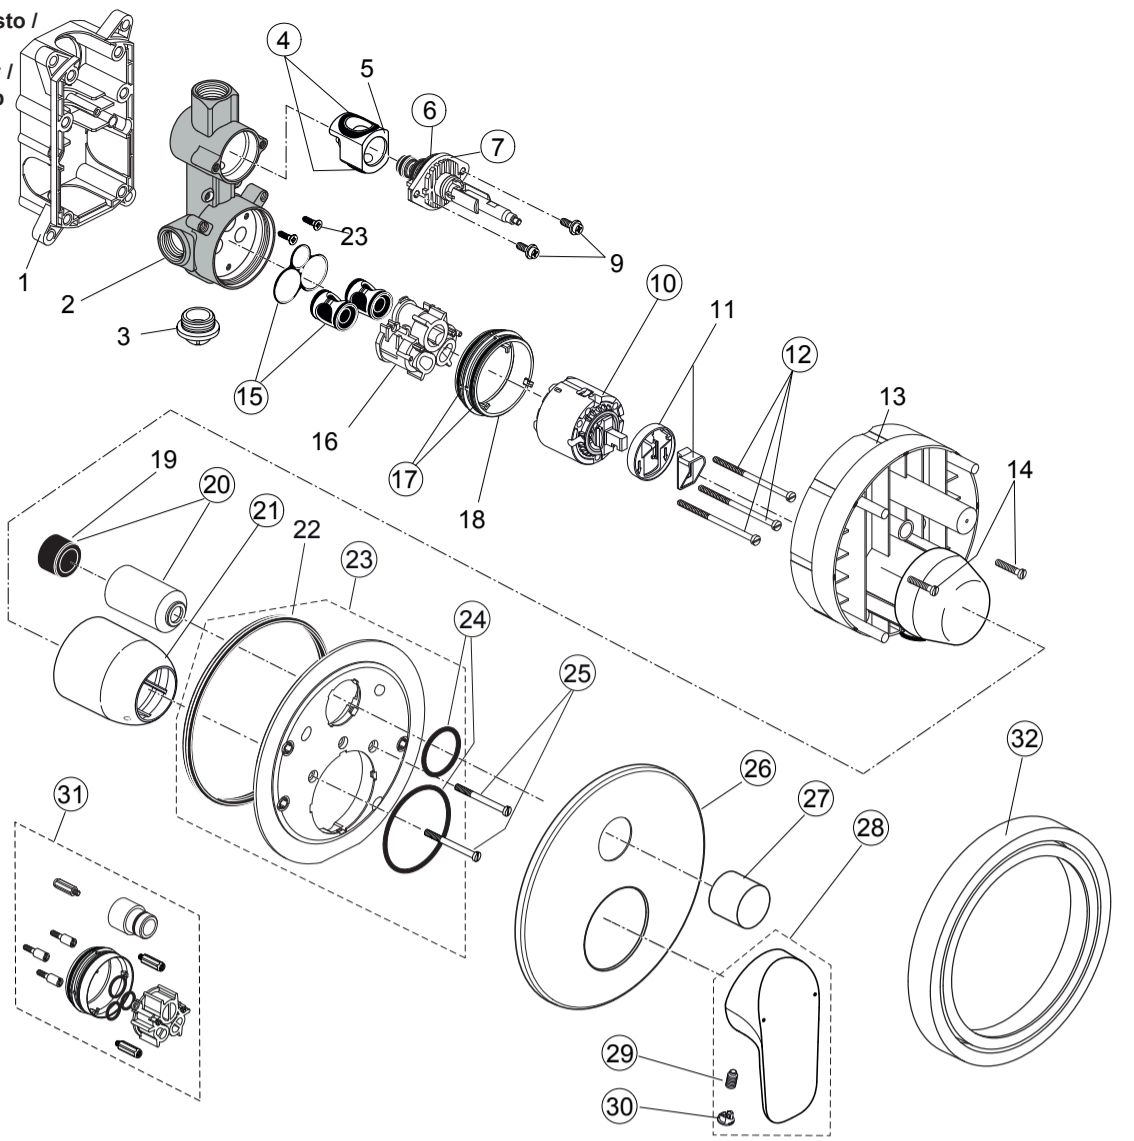

Pos.	Part No.	23	A 860 899 NU
4	A 963 523 NU	24	A 961 649 NU
6	A 963 925 NU	25	A 963 176 NU
7	A 963 443 NU	26	A 860 945 AA
10	A 960 500 NU	27	A 860 989 AA
12	A 963 783 NU	28	A 861 131 AA
15	A 963 954 NU	29	A 963 309 NU
17	A 963 526 NU	30	B 960 473 AA
20	A 860 902 AA	31	A 6680 AA
21	A 963 571 AA	32	A 6677 AA

Pressure P bar	Pressure 0,5	Pressure MAX. 10	Pressure 5	Pressure 3 bar
Temperature T °C	Temperature MAX. 80	Temperature 65	Temperature 40	Flow rate Q l/min
				20,5