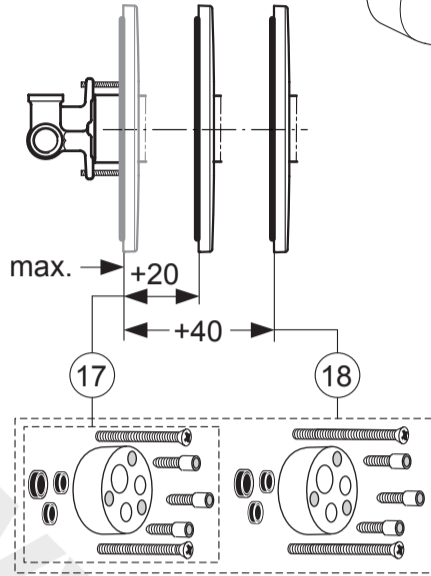

	P	bar		MAX. 10		5		Q	(3 bar)
	T	°C		MAX. 80		65			l/min
						40			29

Pos.	Part No.		
2	A 960 500 NU	13	A 860 946 AA
3	A 860 700 NU	14	A 861 131 AA
4	A 963 176 NU	15	A 963 309 NU
5	A 963 298 NU	16	B 960 473 AA
8	A 961 760 AA	17	A 961 168 AA
10	A 860 899 NU	18	A 961 462 AA
11	A 961 649 NU	19	A 6677 AA
12	A 960 559 NU		

0,3 MPa 3 bar	50°C	16°C	0	1	2	3	4	5	6	7	8	9
			°C	°C	°C	°C	°C	°C	°C	°C	°C	°C
	50°C	16°C	49,5	49,5	48	46	42,5	41	37	33,5	31	28
	65°C	16°C	65	65	63,5	60,5	57	53,5	49	44,5	39	34,5
	81°C	16°C	81	81	78,5	73	69	63,5	56	49	42,5	36