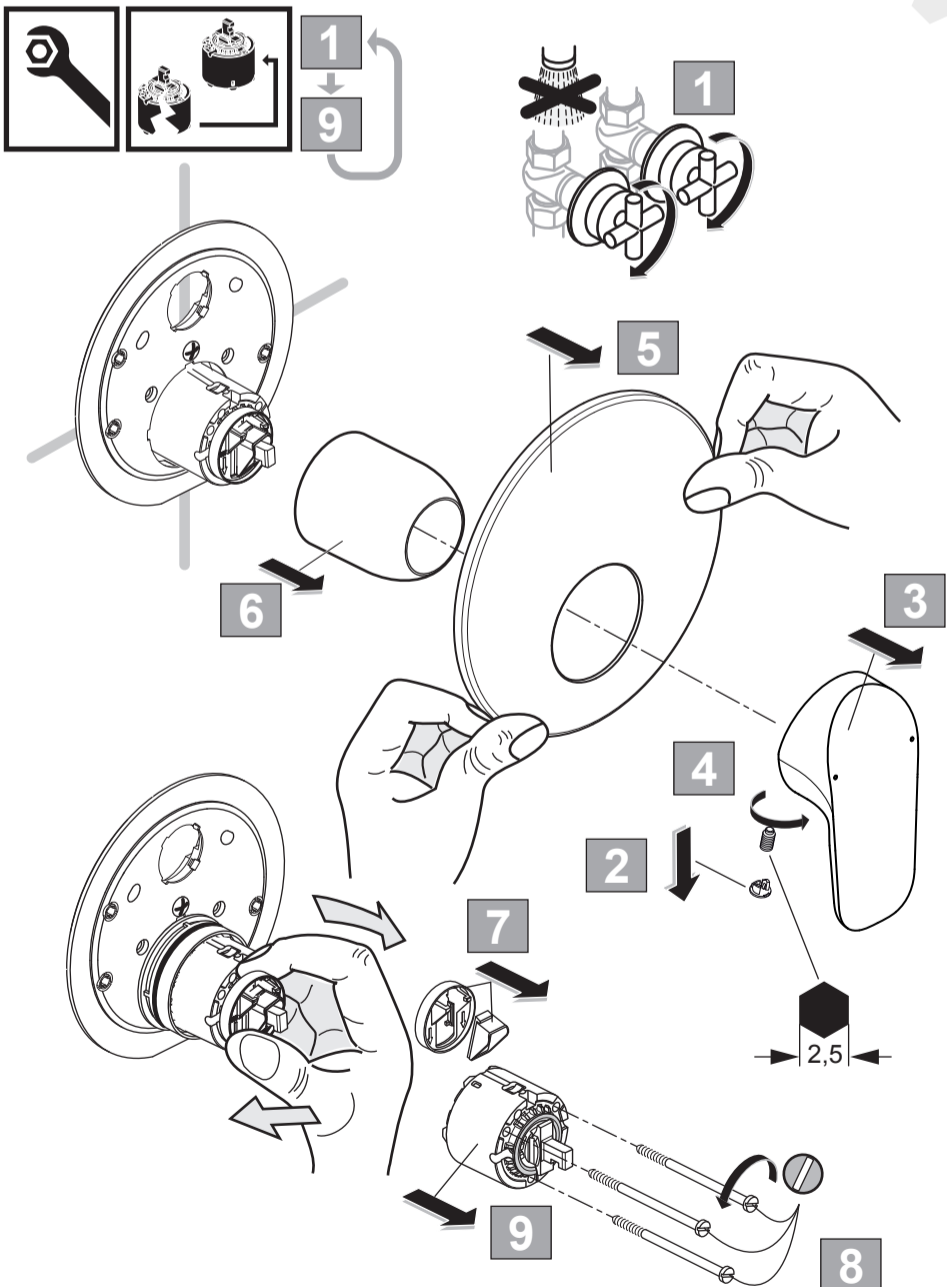

Spare Parts / Ersatzteile / Pièces de recharge / Pezzi di Ricambio / Piezas de requesto /
 Parte de reposição / Reserveonderdelen / Reservdelar / Reservedeler / Varaosat /
 Vraosat / Varahlutir / Ανταλλακτικά / Yedek Parçalar / Náhradní díly / Náhradné diely /
 Nadomestni deli / Резервни части / Запчасти / Części Zapasowe / Piese de schimb
 / Rendelhető alkatrészek / Запасні частини / Reservni delovi / Резервни делови /
 Резервни делови / Atsarginių dalių / Tellitavad varuosad / Rezervju daļu

	P	bar		MAX. 10		5		Q	(3 bar)
	T	°C		MAX. 80		65			l/min
						40			29

Pos.	Part No.		
2	A 960 500 NU	13	A 860 946 AA
3	A 860 700 NU	14	A 861 131 AA
4	A 963 176 NU	15	A 963 309 NU
5	A 963 298 NU	16	B 960 473 AA
8	A 961 760 AA	17	A 961 168 AA
10	A 860 899 NU	18	A 961 462 AA
11	A 961 649 NU	19	A 6677 AA
12	A 960 559 NU		