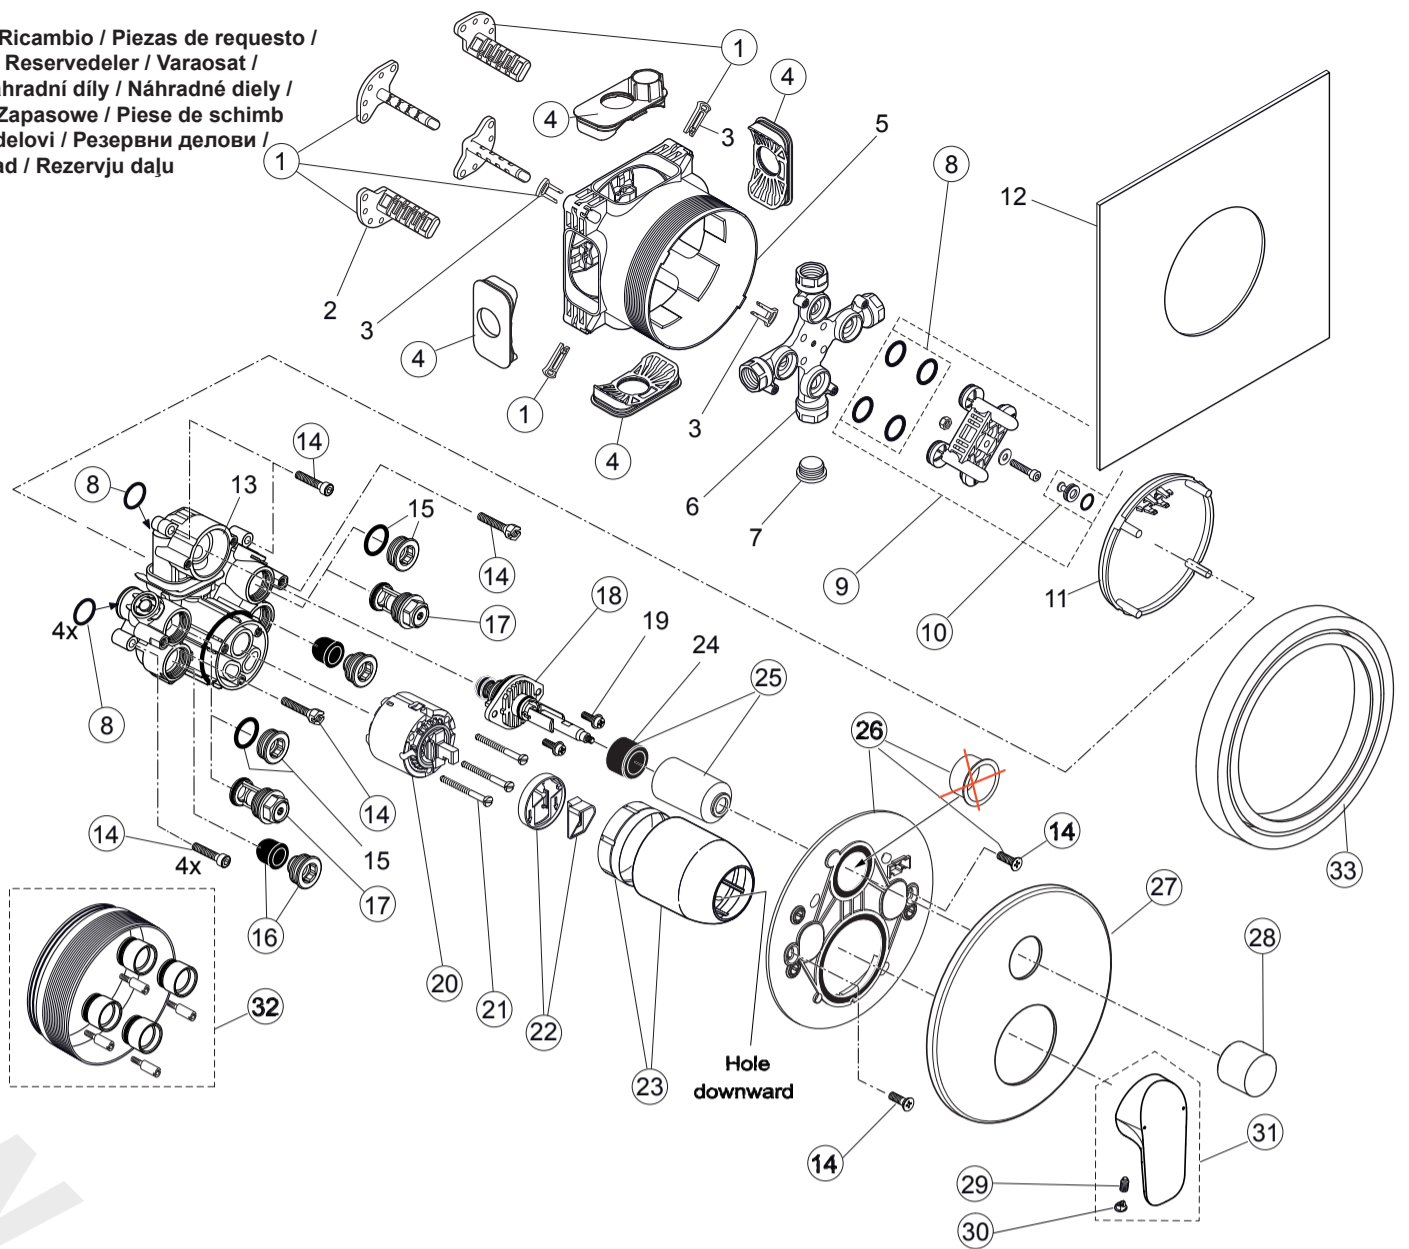

1	A 963 131 NU	1 Set
4	A 963 132 NU	1 Set
8	A 963 143 NU	1 Set
9	A 963 146 NU	1 Set
10	A 963 147 NU	1 pcs
14	A 960 890 NU*	1 Set
16	A 960 891 NU	1 pcs
17	A 960 706 NU	2 pcs
18	A 963 443 NU	1 pcs
20	A 960 500 NU	1 Set
21	A 963 335 NU	3 pcs
22	A 860 700 NU	1 Set
23	A 960 893 AA	1 Set
25	A 860 902 AA	1 pcs
26	A 860 897 NU	1 Set
27	A 861 082 AA	1 pcs
28	A 860 989 AA	1 pcs
29	A 963 309 NU	1 pcs
30	B 960 473 AA	1 pcs
31	A 861 130 AA	1 Set
32	A 960 704 NU	1 Set
	A 962 476 NU	1 Set
33	A 6677 AA	1 Set

Ceraflex
 A 6724 .. A 6725 ..

0516 / A 868 230
 (+ A 865 612)
 Made in Germany

A 6724

A 6725

Ideal Standard International NV
 Corporate Village - Gent Building
 Da Vincilaan 2
 1935 Zaventem
 Belgium

www.idealstandardinternational.com